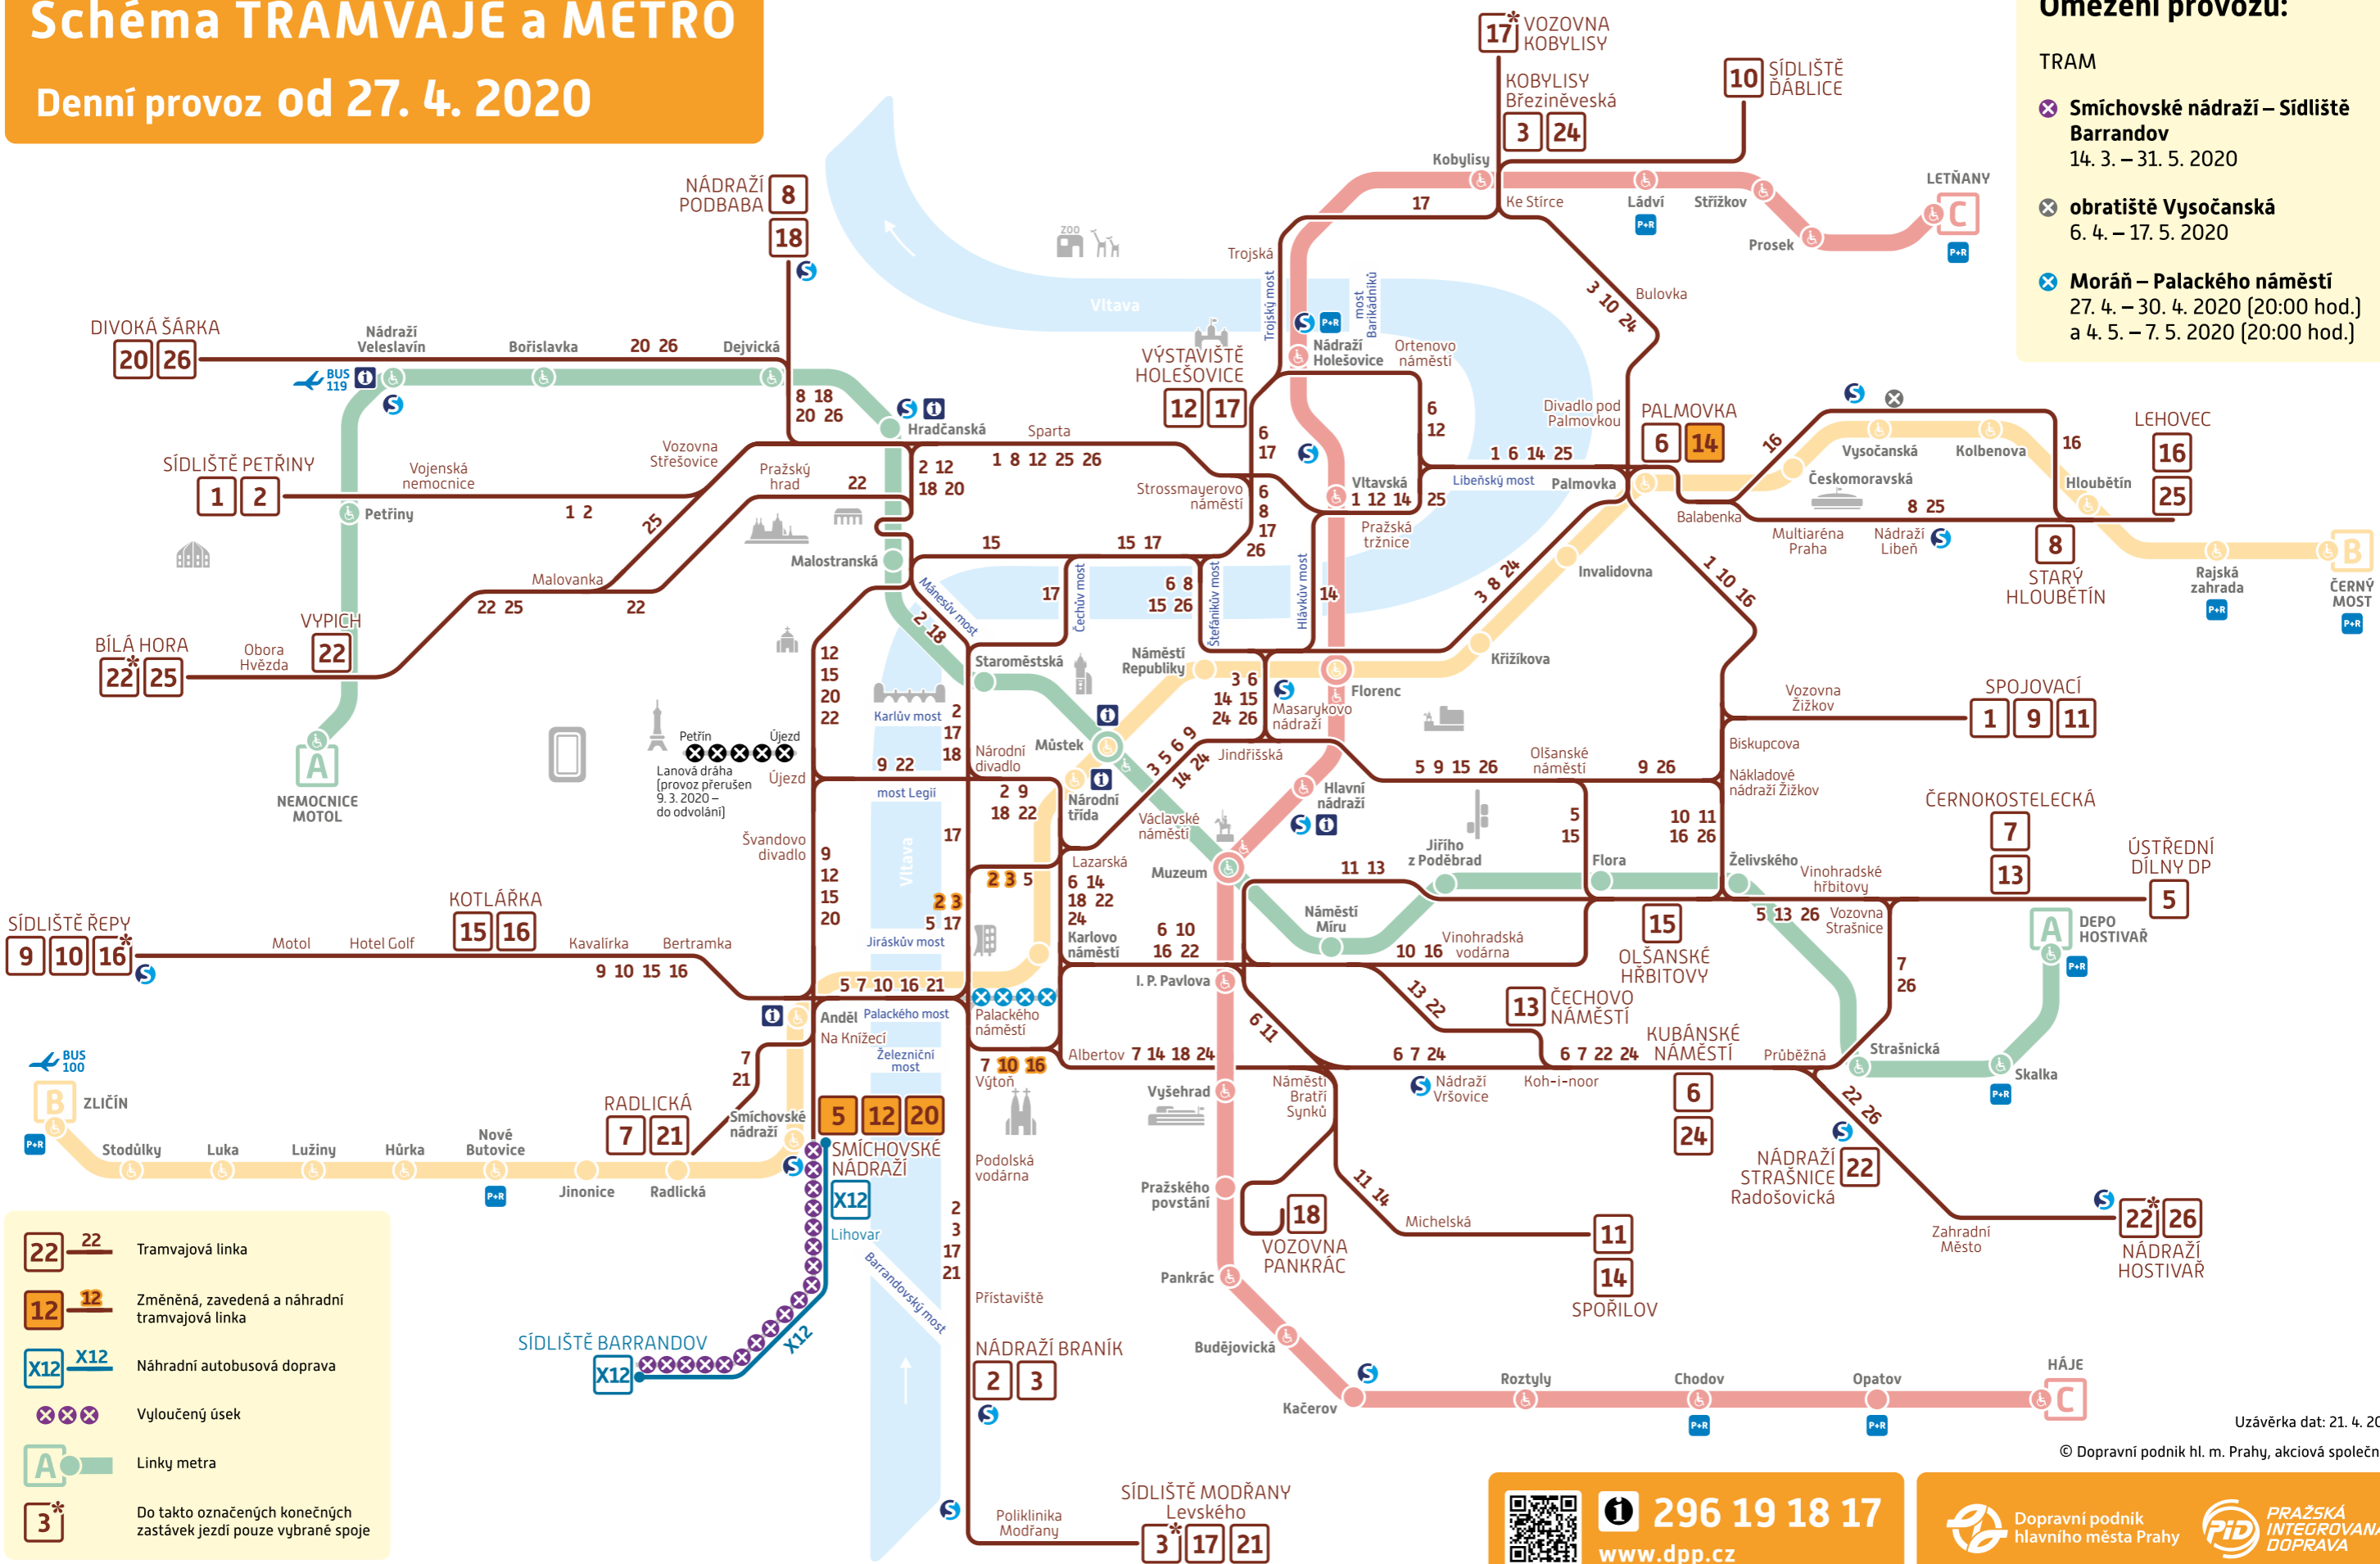

Schéma TRAMVAJE a METRO

Denní provoz od 27. 4. 2020

- 22** Tramvajová linka
- 12** Změněná, zavedená a náhradní tramvajová linka
- X12** Náhradní autobusová doprava
- XX** Vyloučený úsek
- A** Linky metra
- 3*** Do takto označených konečných zastávek jezdí pouze vybrané spoje

- ### Omezení provozu:
- TRAM**
- Smíchovské nádraží – Sídliště Barrandov**
14. 3. – 31. 5. 2020
 - obrátiště Vysočanská**
6. 4. – 17. 5. 2020
 - Morán – Palackého náměstí**
27. 4. – 30. 4. 2020 [20:00 hod.]
a 4. 5. – 7. 5. 2020 [20:00 hod.]