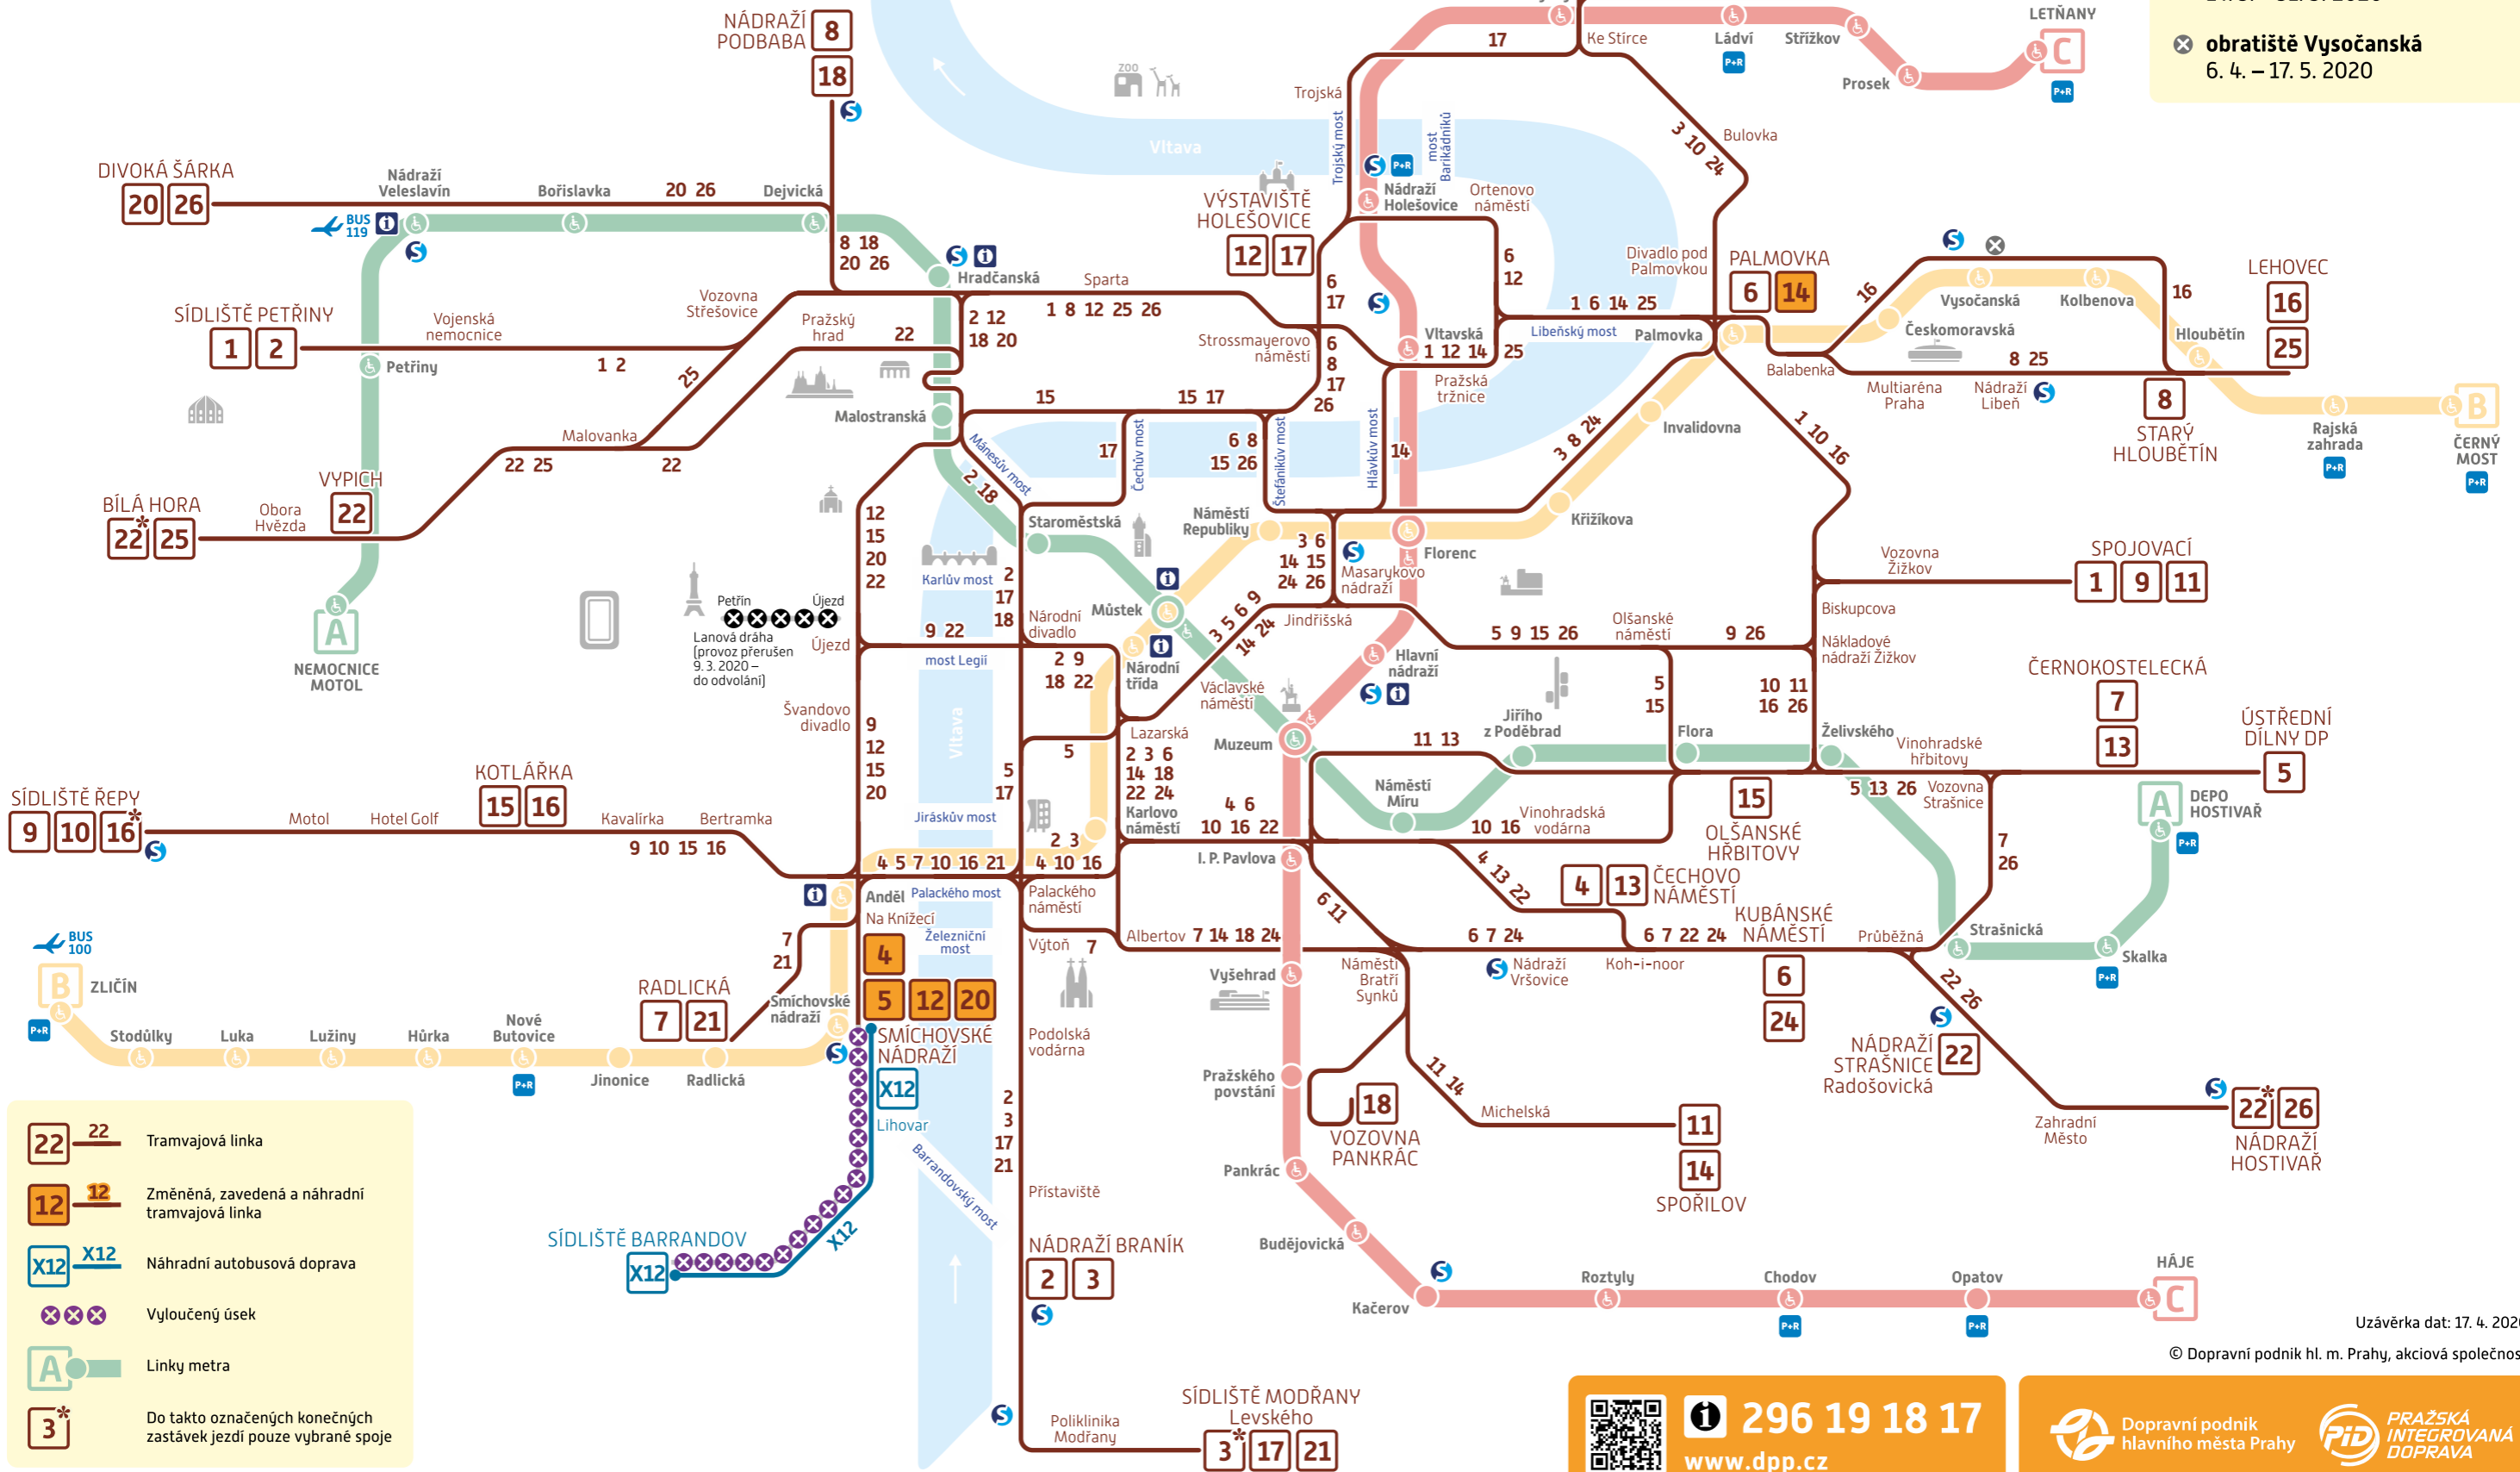

# Schéma TRAMVAJE a METRO

## Denní provoz od 21. 4. 2020

### Omezení provozu:

TRAM

✘ **Smíchovské nádraží – Sídliště Barrandov**  
14. 3. – 31. 5. 2020

✘ **obrátiště Vysočanská**  
6. 4. – 17. 5. 2020

- 22** — **22** Tramvajová linka
- 12** — **12** Změněná, zavedená a náhradní tramvajová linka
- X12** — **X12** Náhradní autobusová doprava
- ✘ ✘ ✘ Vyloučený úsek
- A** Linky metra
- 3\*** Do takto označených konečných zastávek jezdí pouze vybrané spoje