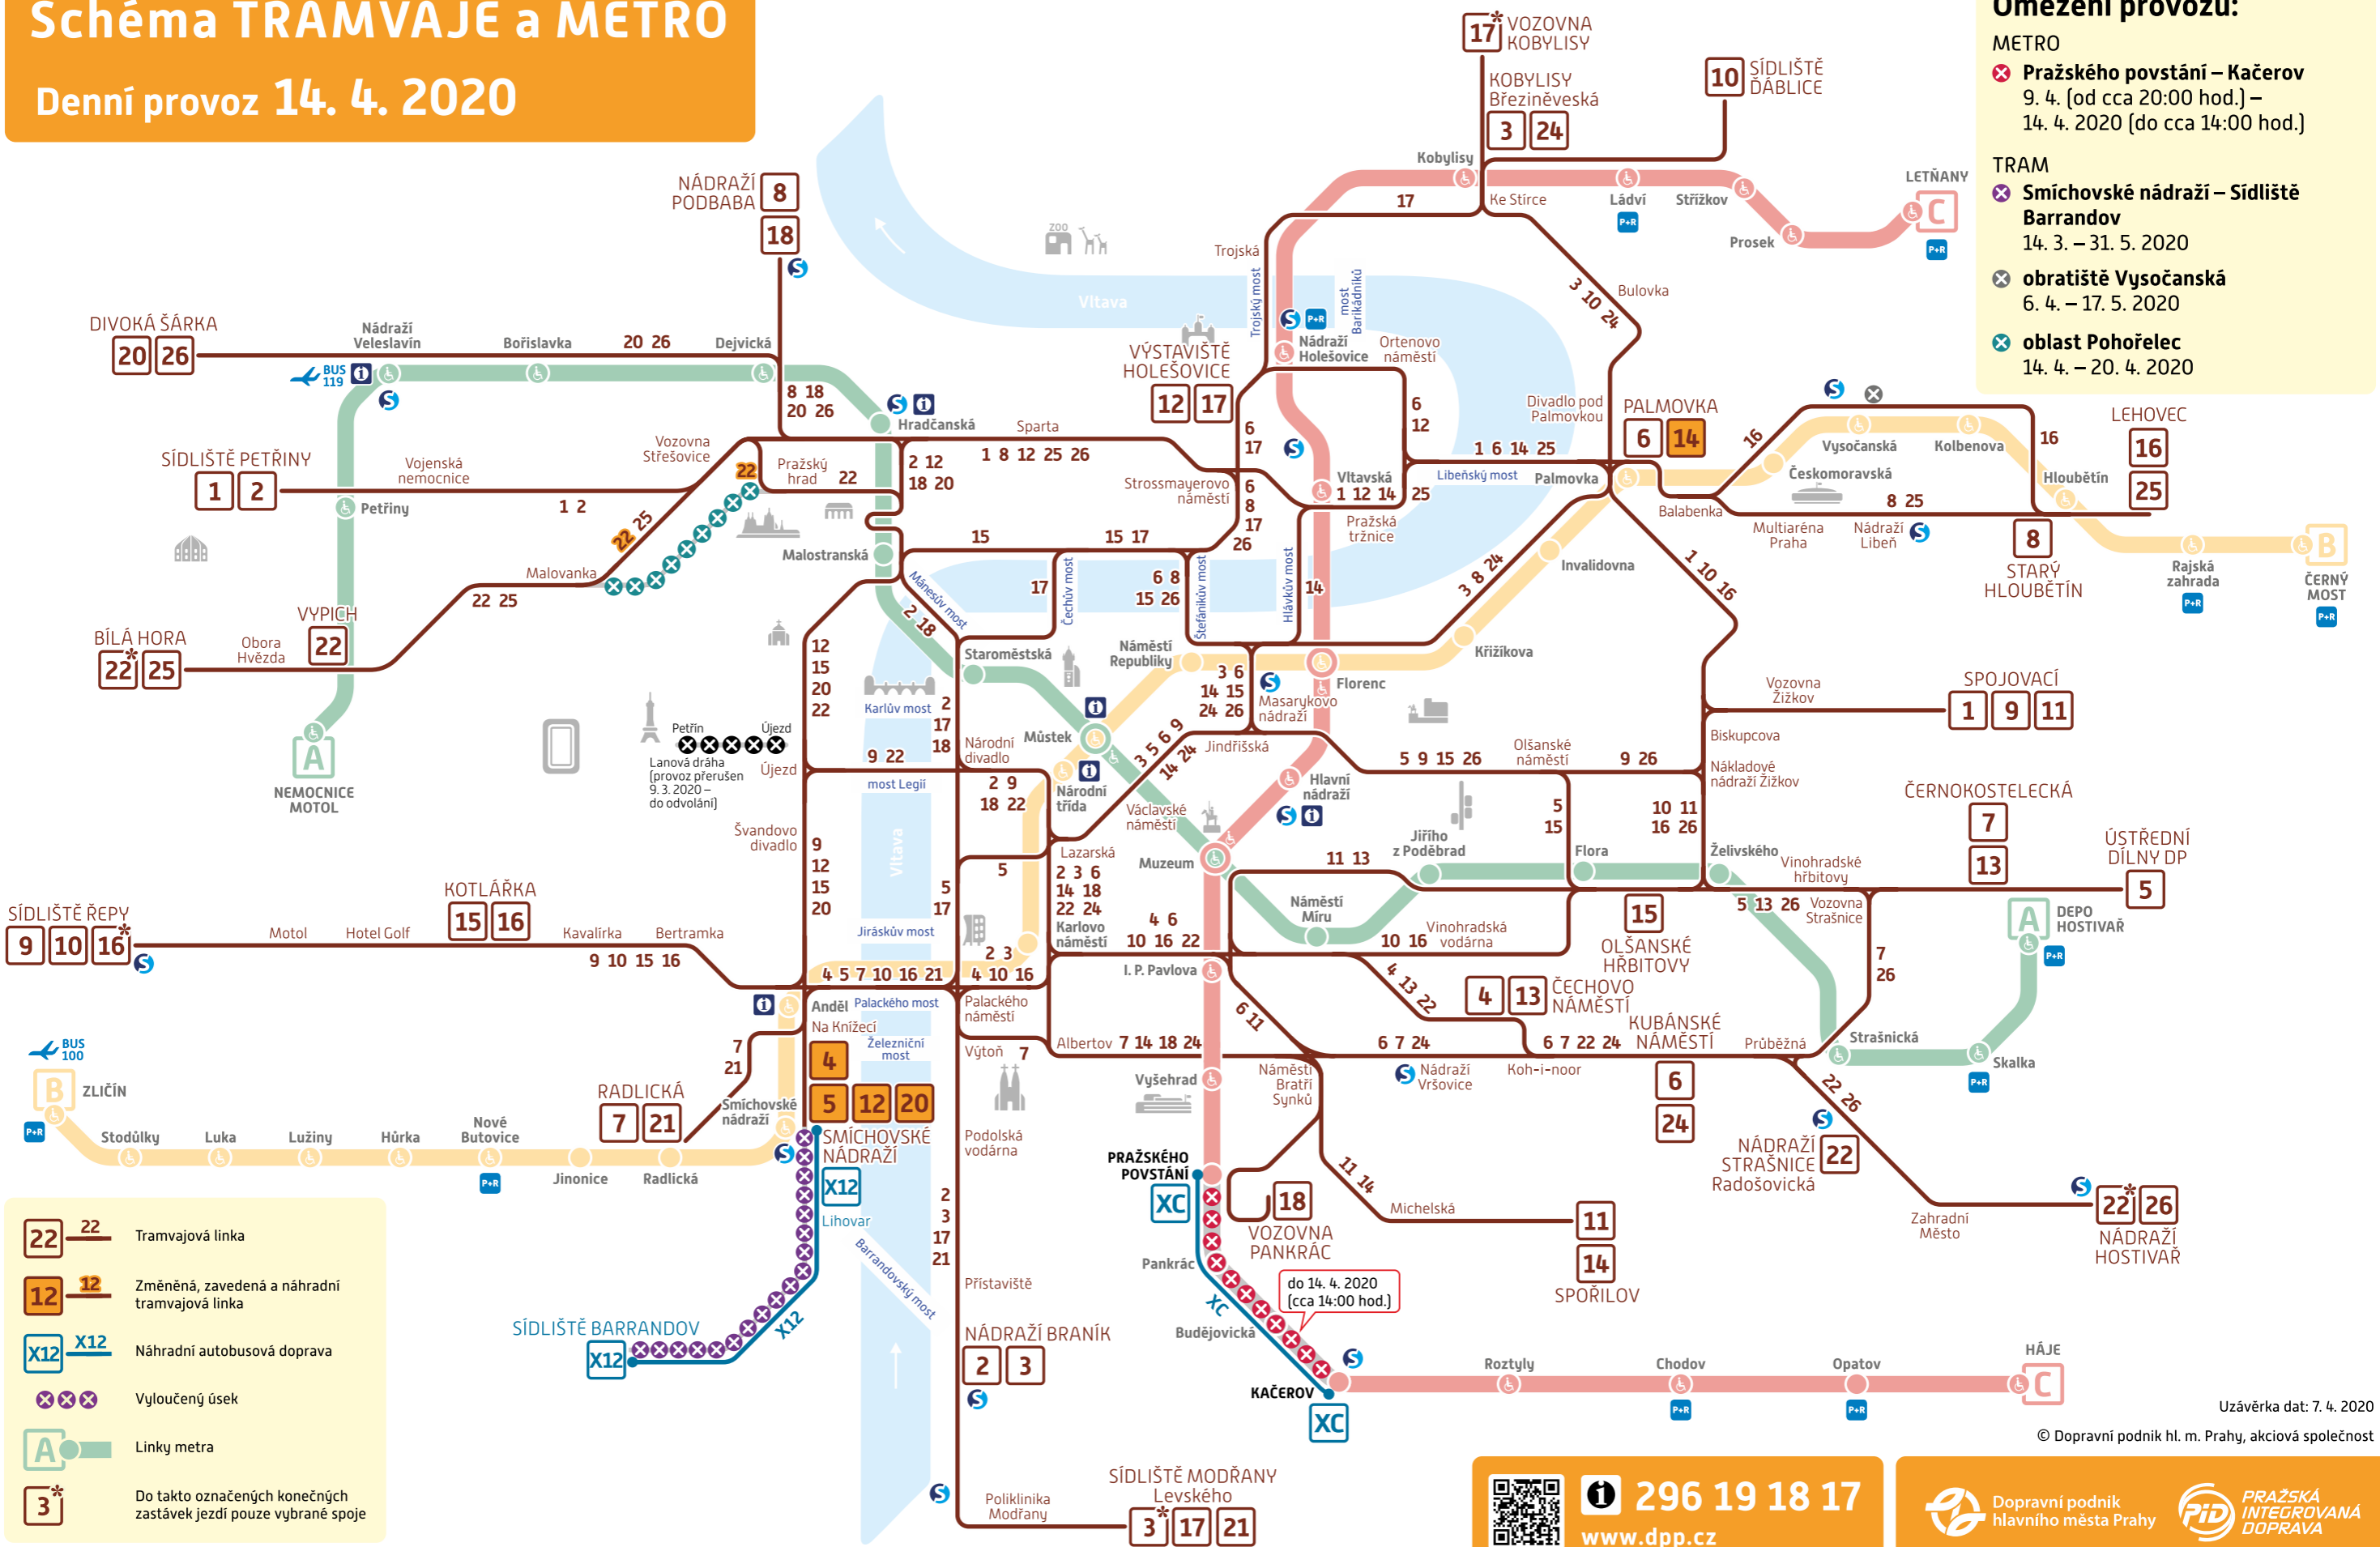

Schéma TRAMVAJE a METRO

Denní provoz 14. 4. 2020

- 22** Tramvajová linka
- 12** Změněná, zavedená a náhradní tramvajová linka
- X12** Náhradní autobusová doprava
- XX** Vyloučený úsek
- A** Linky metra
- 3*** Do takto označených konečných zastávek jezdí pouze vybrané spoje

- ### Omezení provozu:
- METRO**
- ✗ Pražského povstání – Kačerov**
9. 4. [od cca 20:00 hod.] – 14. 4. 2020 [do cca 14:00 hod.]
- TRAM**
- ✗ Smíchovské nádraží – Sídliště Barrandov**
14. 3. – 31. 5. 2020
 - ✗ obřiště Vysočanská**
6. 4. – 17. 5. 2020
 - ✗ oblast Pohořelec**
14. 4. – 20. 4. 2020