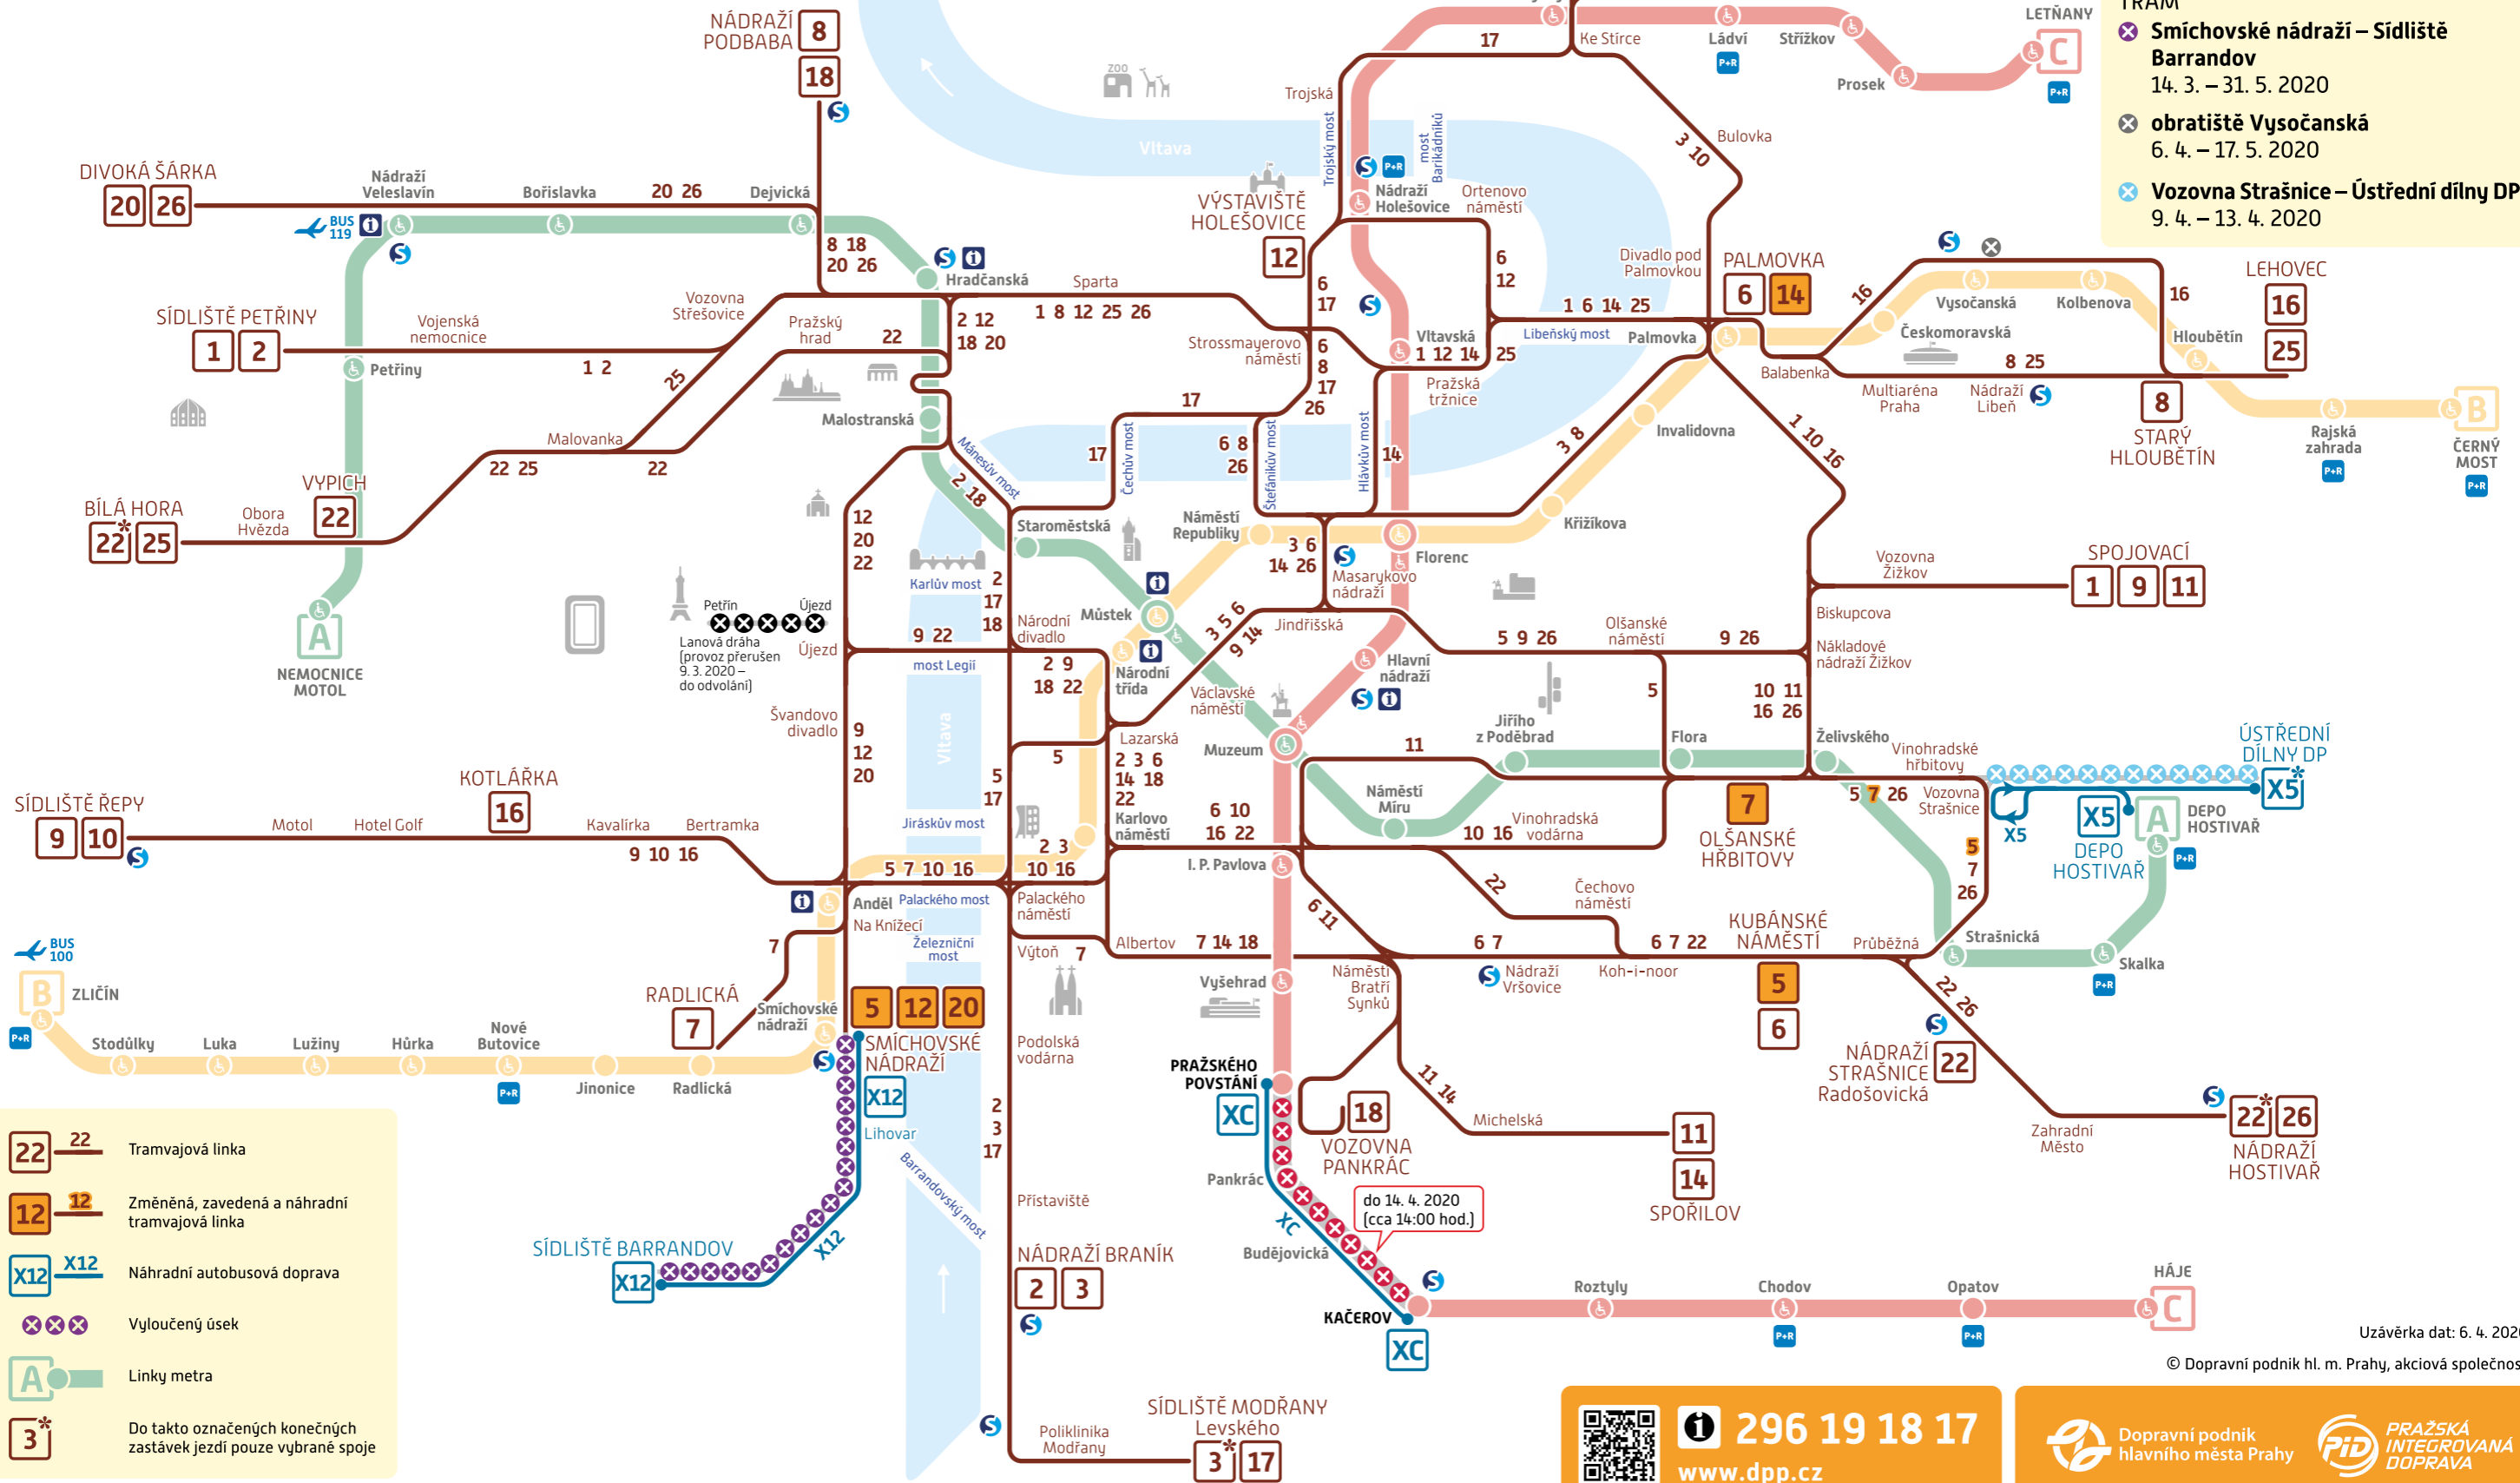

Schéma TRAMVAJE a METRO

Denní provoz od 10. 4. 2020

Omezení provozu:

METRO

- ✗ **Pražského povstání – Kačerov**
9. 4. [od cca 20:00 hod.] – 14. 4. 2020 [do cca 14:00 hod.]

TRAM

- ✗ **Smíchovské nádraží – Sídliště Barrandov**
14. 3. – 31. 5. 2020
- ✗ **obrátiště Vysočanská**
6. 4. – 17. 5. 2020
- ✗ **Vozovna Strašnice – Ústřední dílny DP**
9. 4. – 13. 4. 2020

22 — **22** Tramvajová linka

12 — **12** Změněná, zavedená a náhradní tramvajová linka

X12 — **X12** Náhradní autobusová doprava

✗ ✗ ✗ Vyloučený úsek

A Linky metra

3* Do takto označených konečných zastávek jezdí pouze vybrané spoje

Uzávěrka dat: 6. 4. 2020

© Dopravní podnik hl. m. Prahy, akciová společnost

296 19 18 17
www.dpp.cz

Dopravní podnik hlavního města Prahy PRAŽSKÁ INTEGROVANÁ DOPRAVA