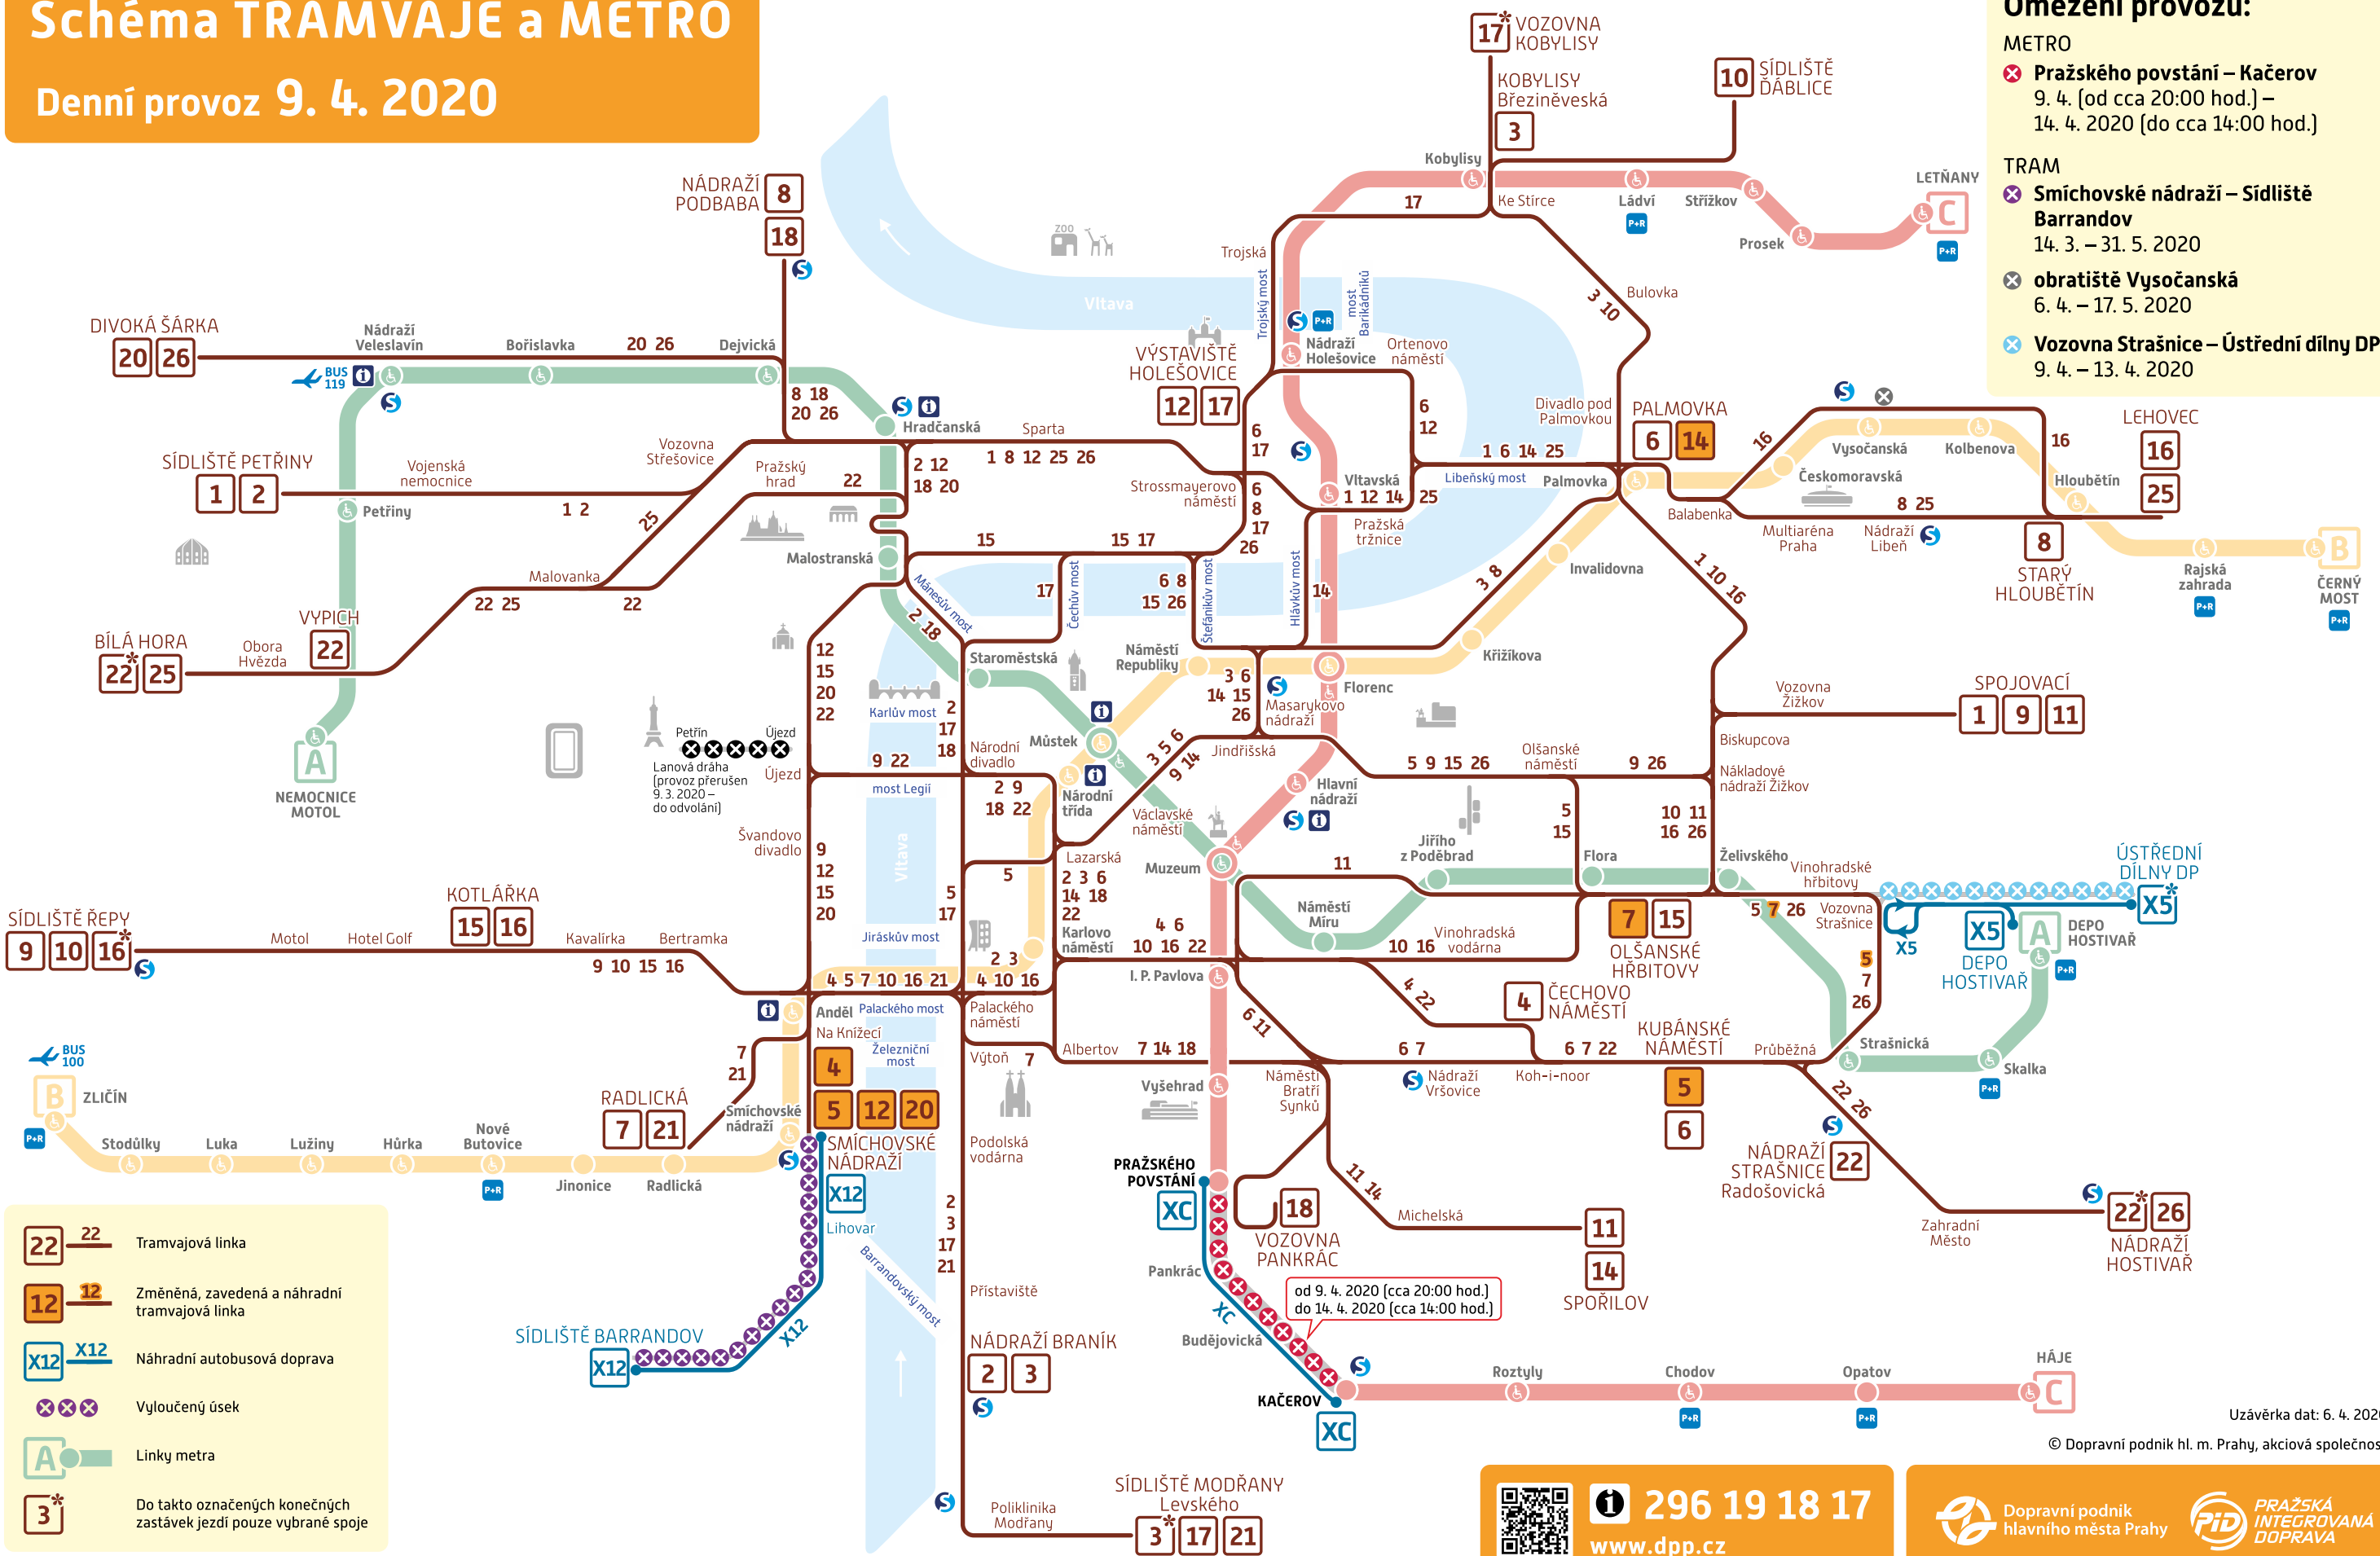

Schéma TRAMVAJE a METRO

Denní provoz 9. 4. 2020

- 22** Tramvajová linka
- 12** Změněná, zavedená a náhradní tramvajová linka
- X12** Náhradní autobusová doprava
- XX** Vyloučený úsek
- A** Linky metra
- 3*** Do takto označených konečných zastávek jezdí pouze vybrané spoje

- ### Omezení provozu:
- METRO**
- ✗** Pražského povstání – Kačerov
9. 4. [od cca 20:00 hod.] – 14. 4. 2020 [do cca 14:00 hod.]
- TRAM**
- ✗** Smíchovské nádraží – Sídliště Barrandov
14. 3. – 31. 5. 2020
 - ✗** obřatiště Vysočanská
6. 4. – 17. 5. 2020
 - ✗** Vozovna Strašnice – Ústřední dílny DP
9. 4. – 13. 4. 2020