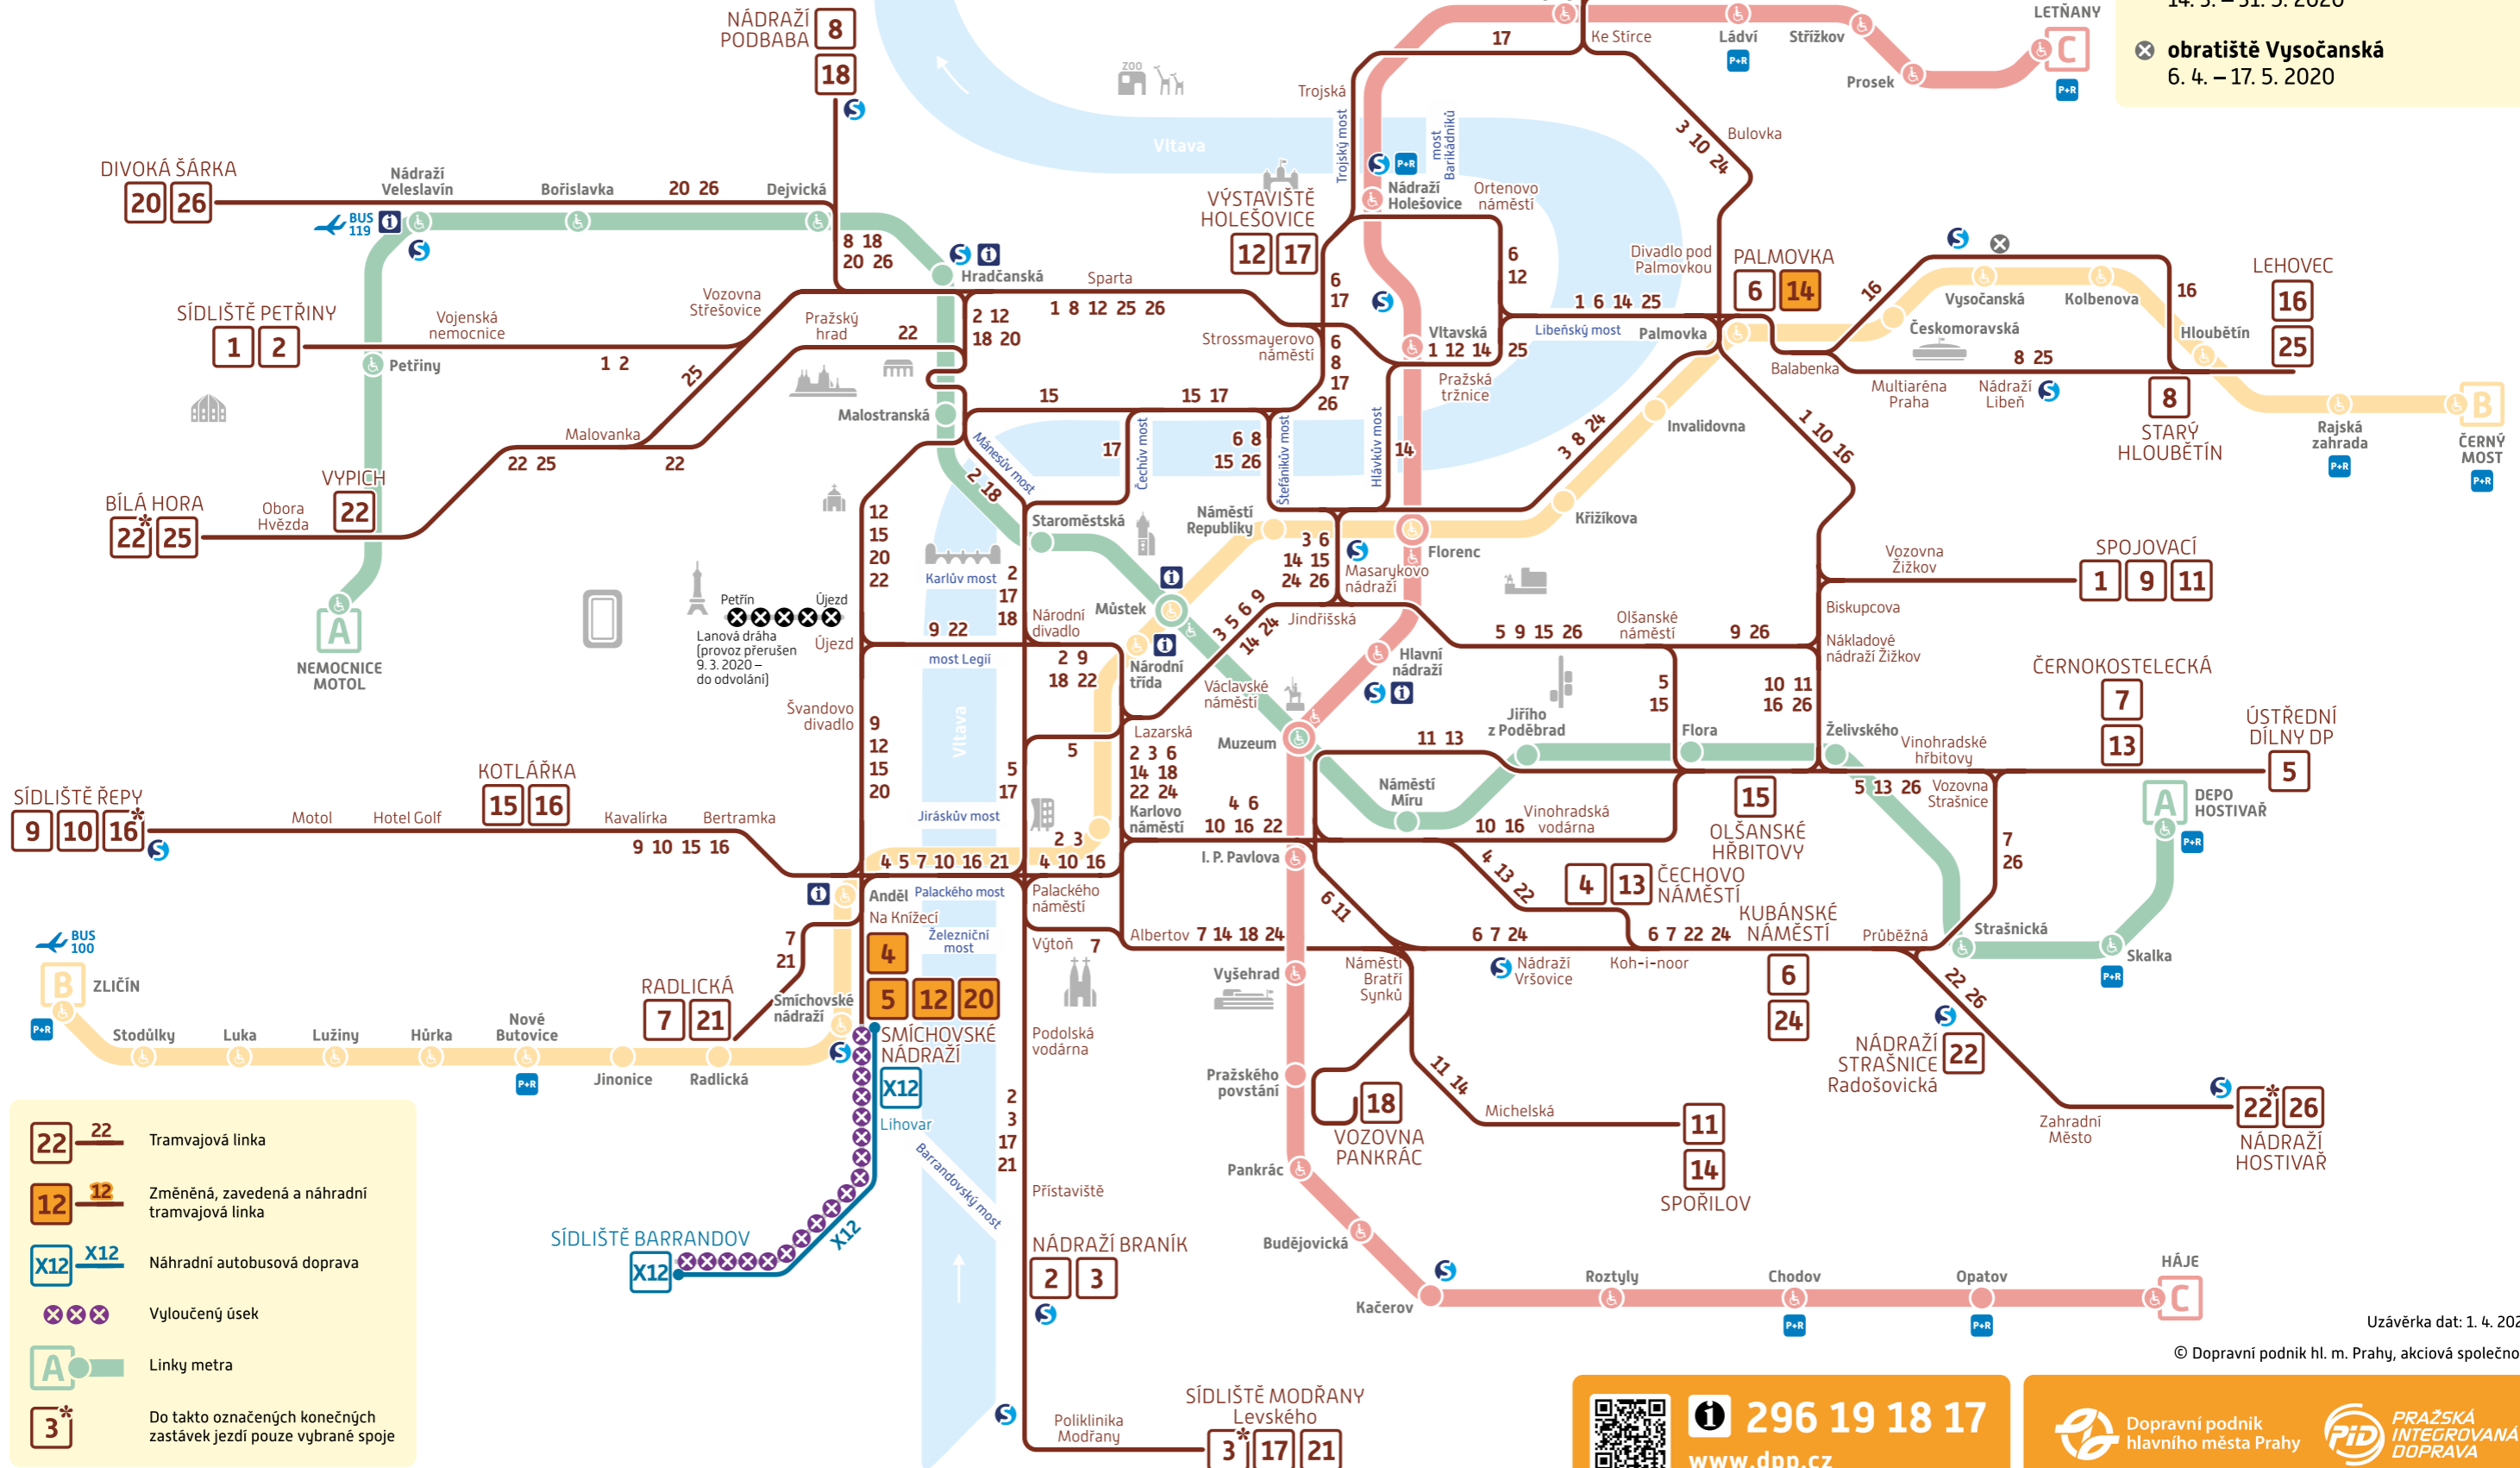

# Schéma TRAMVAJE a METRO

## Denní provoz od 6. 4. 2020

### Omezení provozu:

TRAM

✘ Smíchovské nádraží – Sídliště Barrandov  
14. 3. – 31. 5. 2020

✘ obřatiště Vysočanská  
6. 4. – 17. 5. 2020

- 22** Tramvajová linka
- 12** Změněná, zavedená a náhradní tramvajová linka
- X12** Náhradní autobusová doprava
- ✘✘✘ Vyloučený úsek
- A** Linky metra
- 3\*** Do takto označených konečných zastávek jezdí pouze vybrané spoje