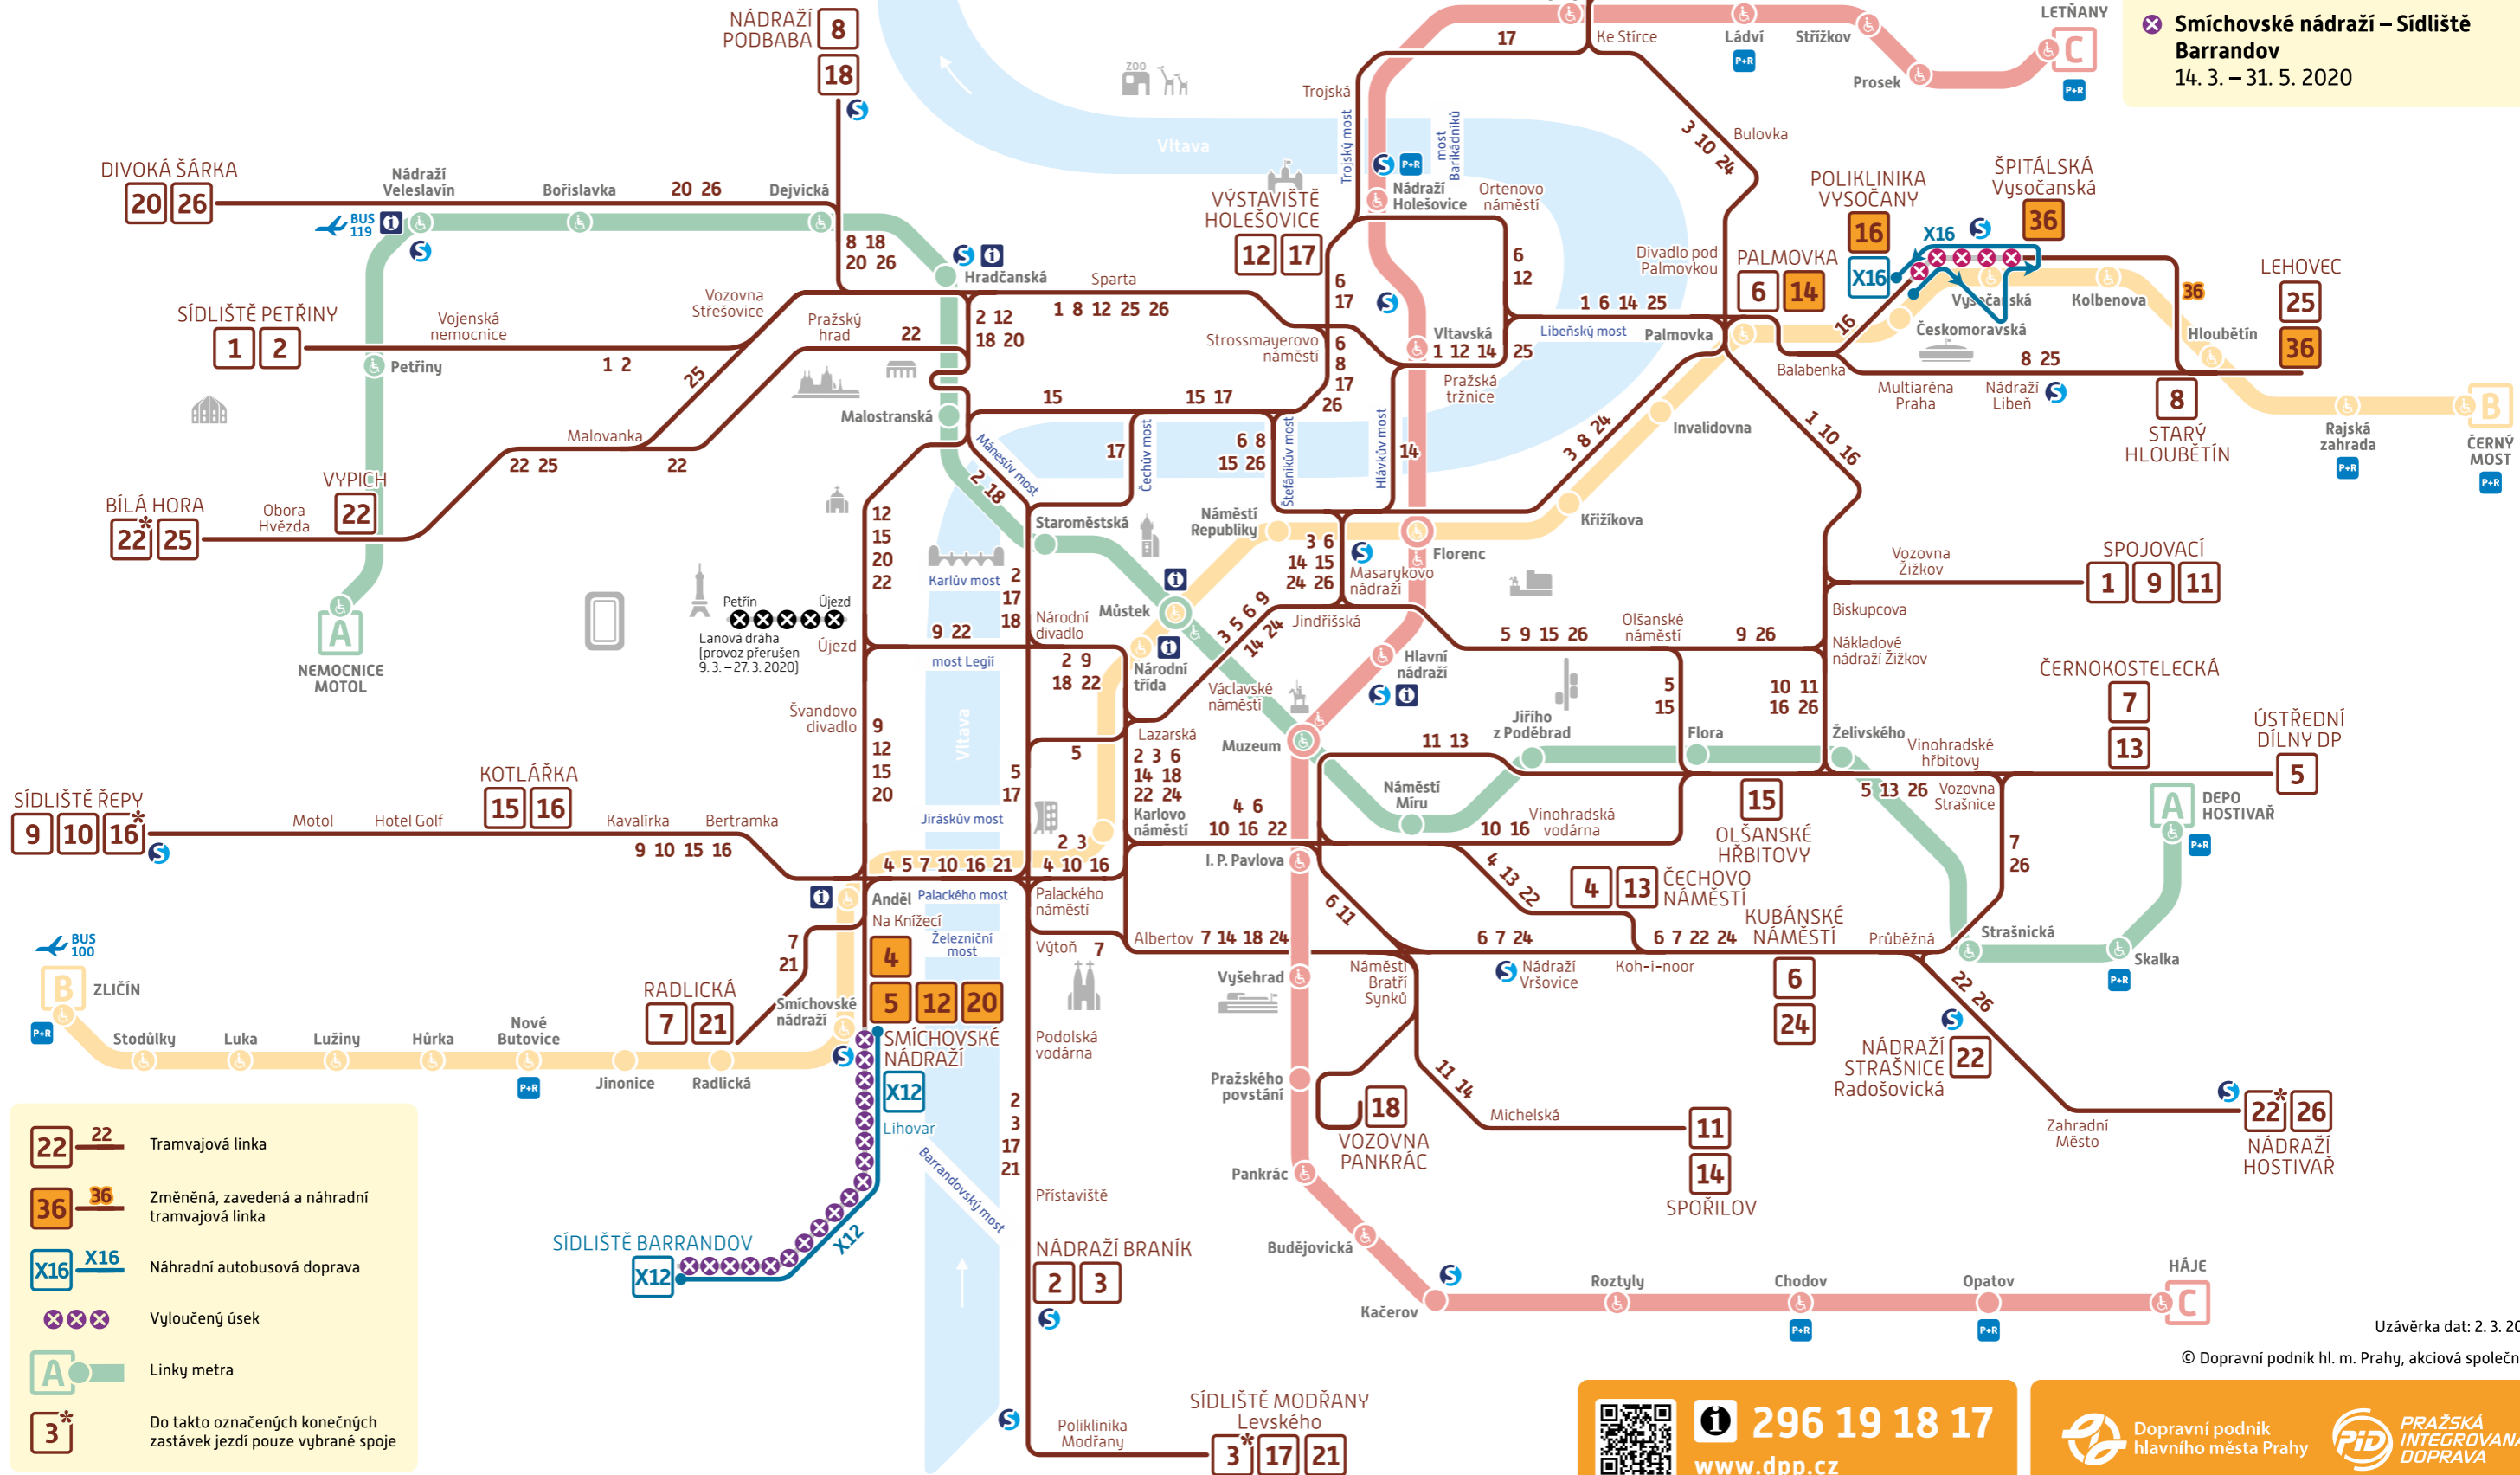

# Schéma TRAMVAJE a METRO

## Denní provoz od 16. 3. 2020

### Omezení provozu:

TRAM

✖ Poliklinika Vysočany – Vysočanská  
28. 2. – 3. 4. 2020

✖ Smíchovské nádraží – Sídliště Barrandov  
14. 3. – 31. 5. 2020

- 22** Tramvajová linka
- 36** Změněná, zavedená a náhradní tramvajová linka
- X16** Náhradní autobusová doprava
- ✖✖✖** Vyloučený úsek
- A** Linky metra
- 3\*** Do takto označených konečných zastávek jezdí pouze vybrané spoje