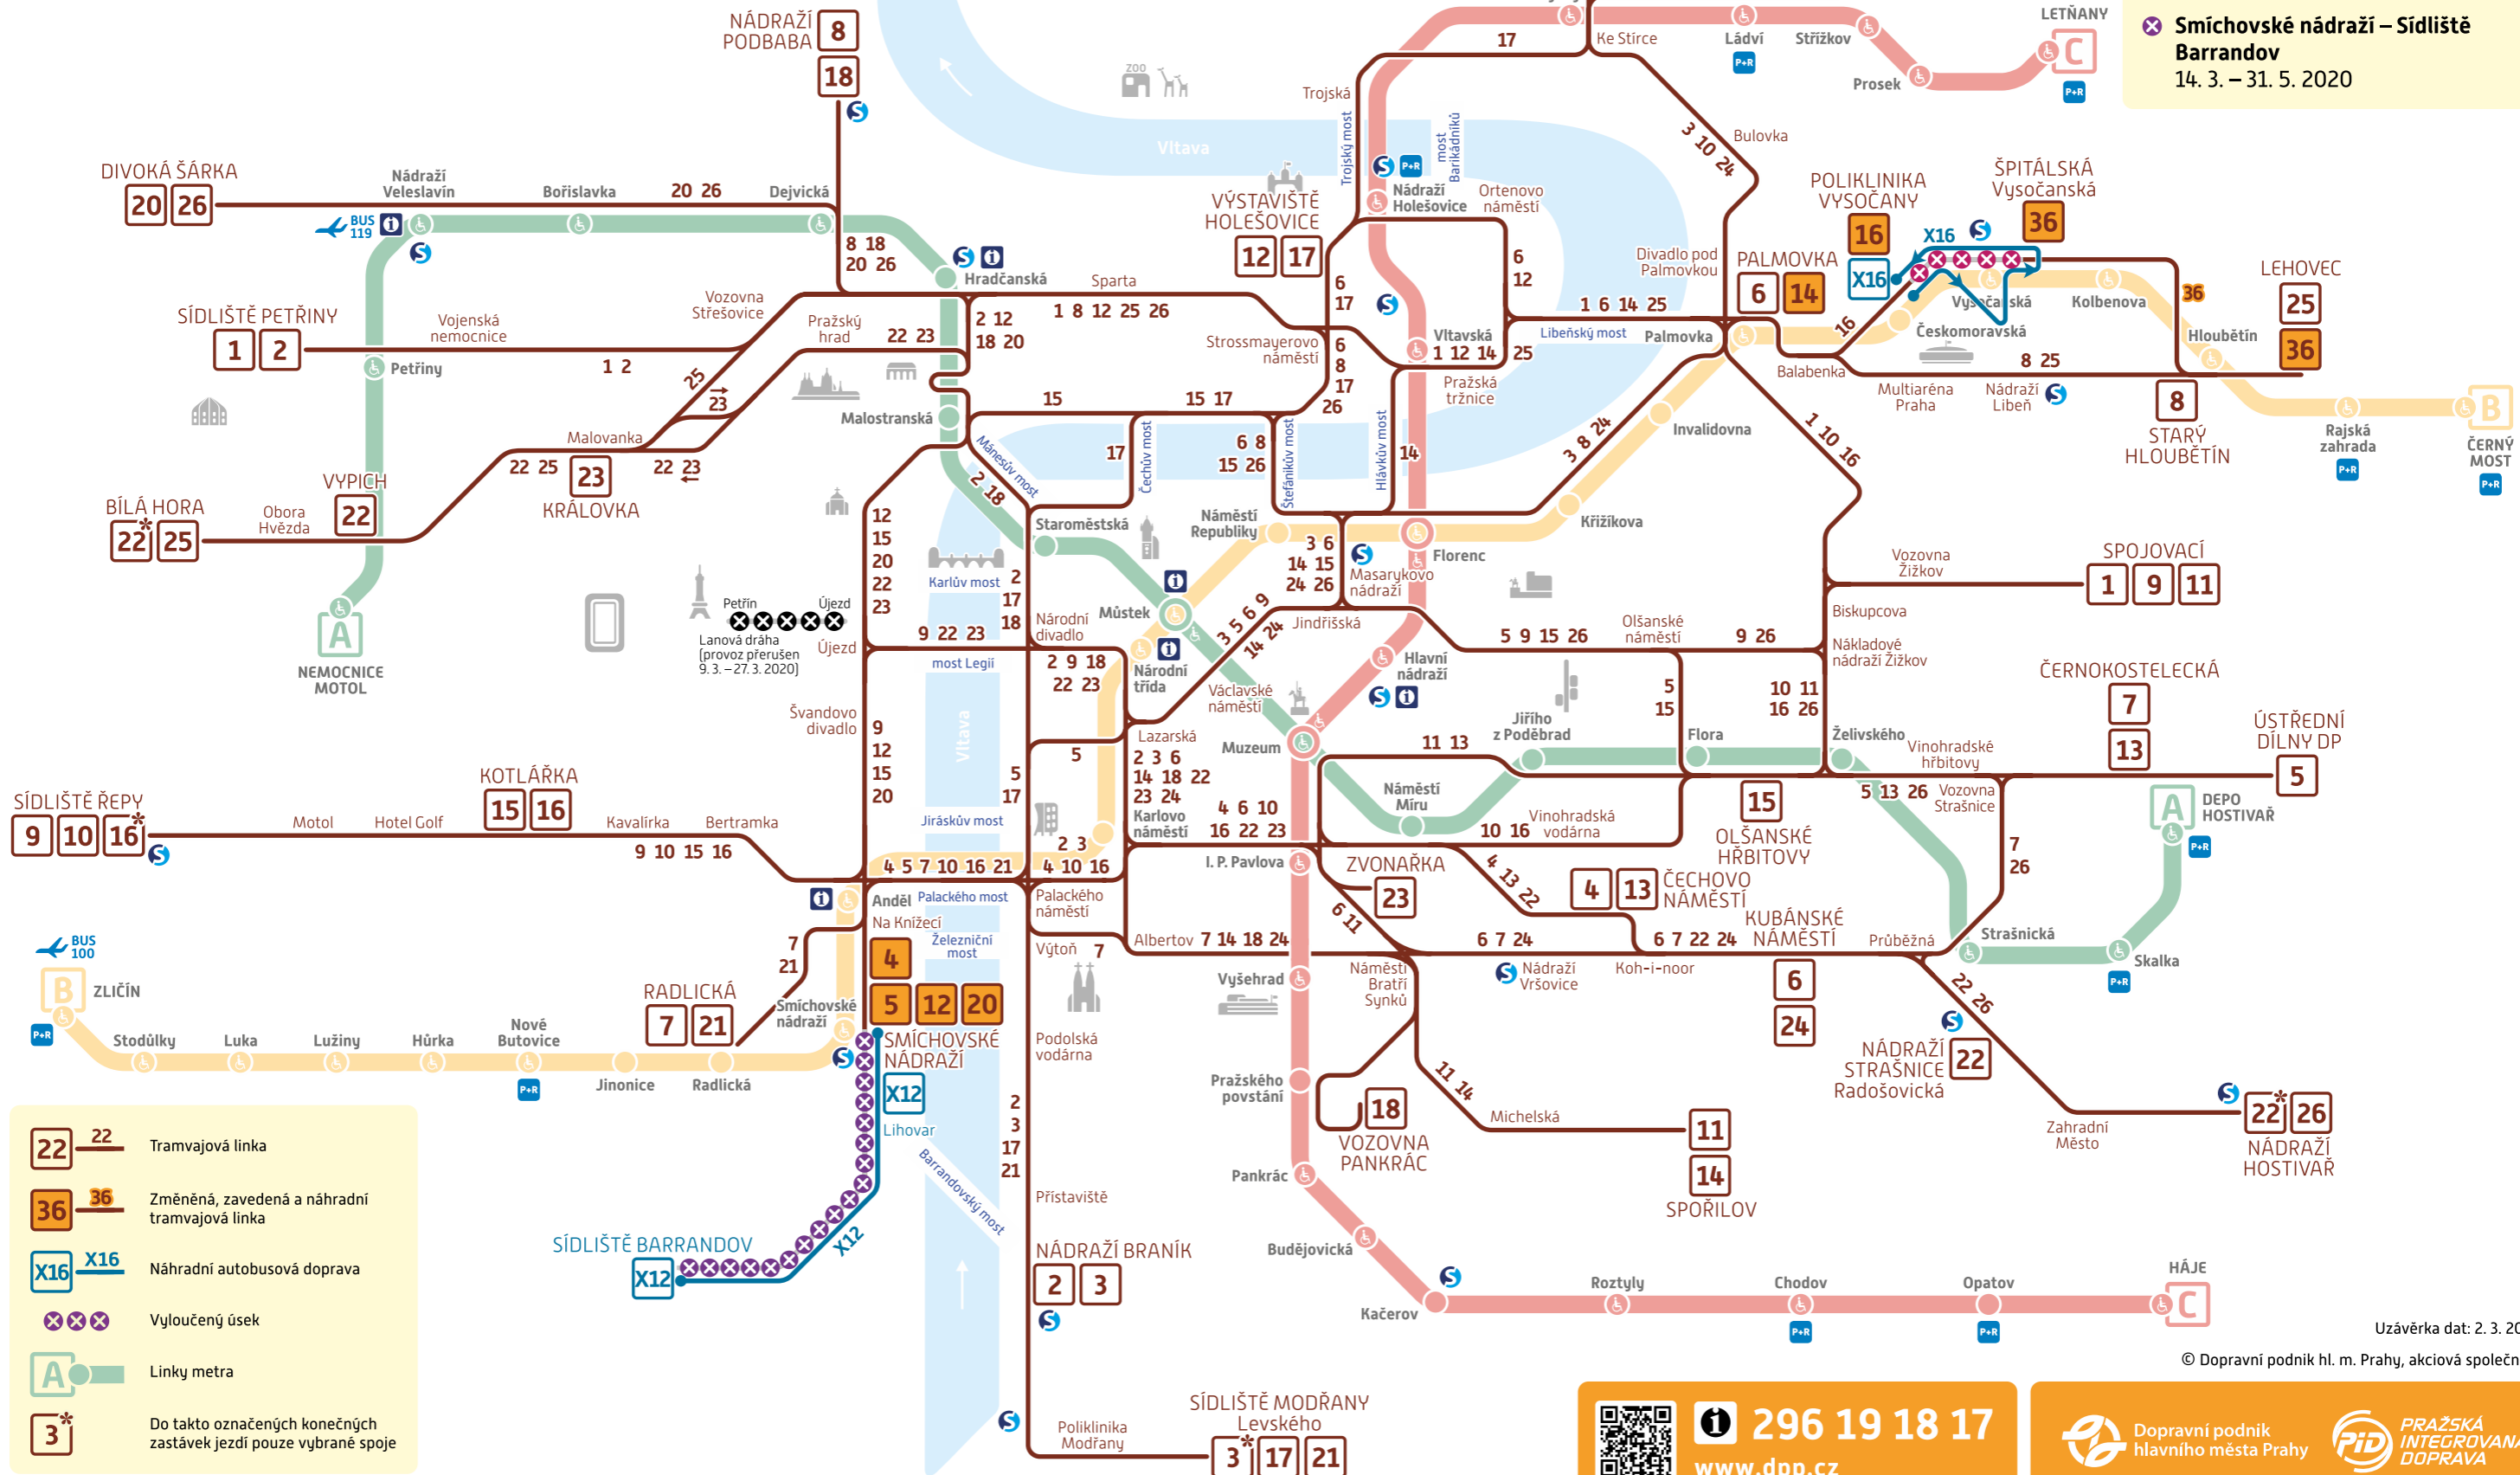

# Schéma TRAMVAJE a METRO

## Denní provoz od 14. 3. 2020

### Omezení provozu:

TRAM

✖ Poliklinika Vysočany – Vysočanská  
28. 2. – 3. 4. 2020

✖ Smíchovské nádraží – Sídliště Barrandov  
14. 3. – 31. 5. 2020

- 22 22 Tramvajová linka
- 36 36 Změněná, zavedená a náhradní tramvajová linka
- X16 X16 Náhradní autobusová doprava
- Vyloučený úsek
- Linky metra
- 3\* Do takto označených konečných zastávek jezdí pouze vybrané spoje