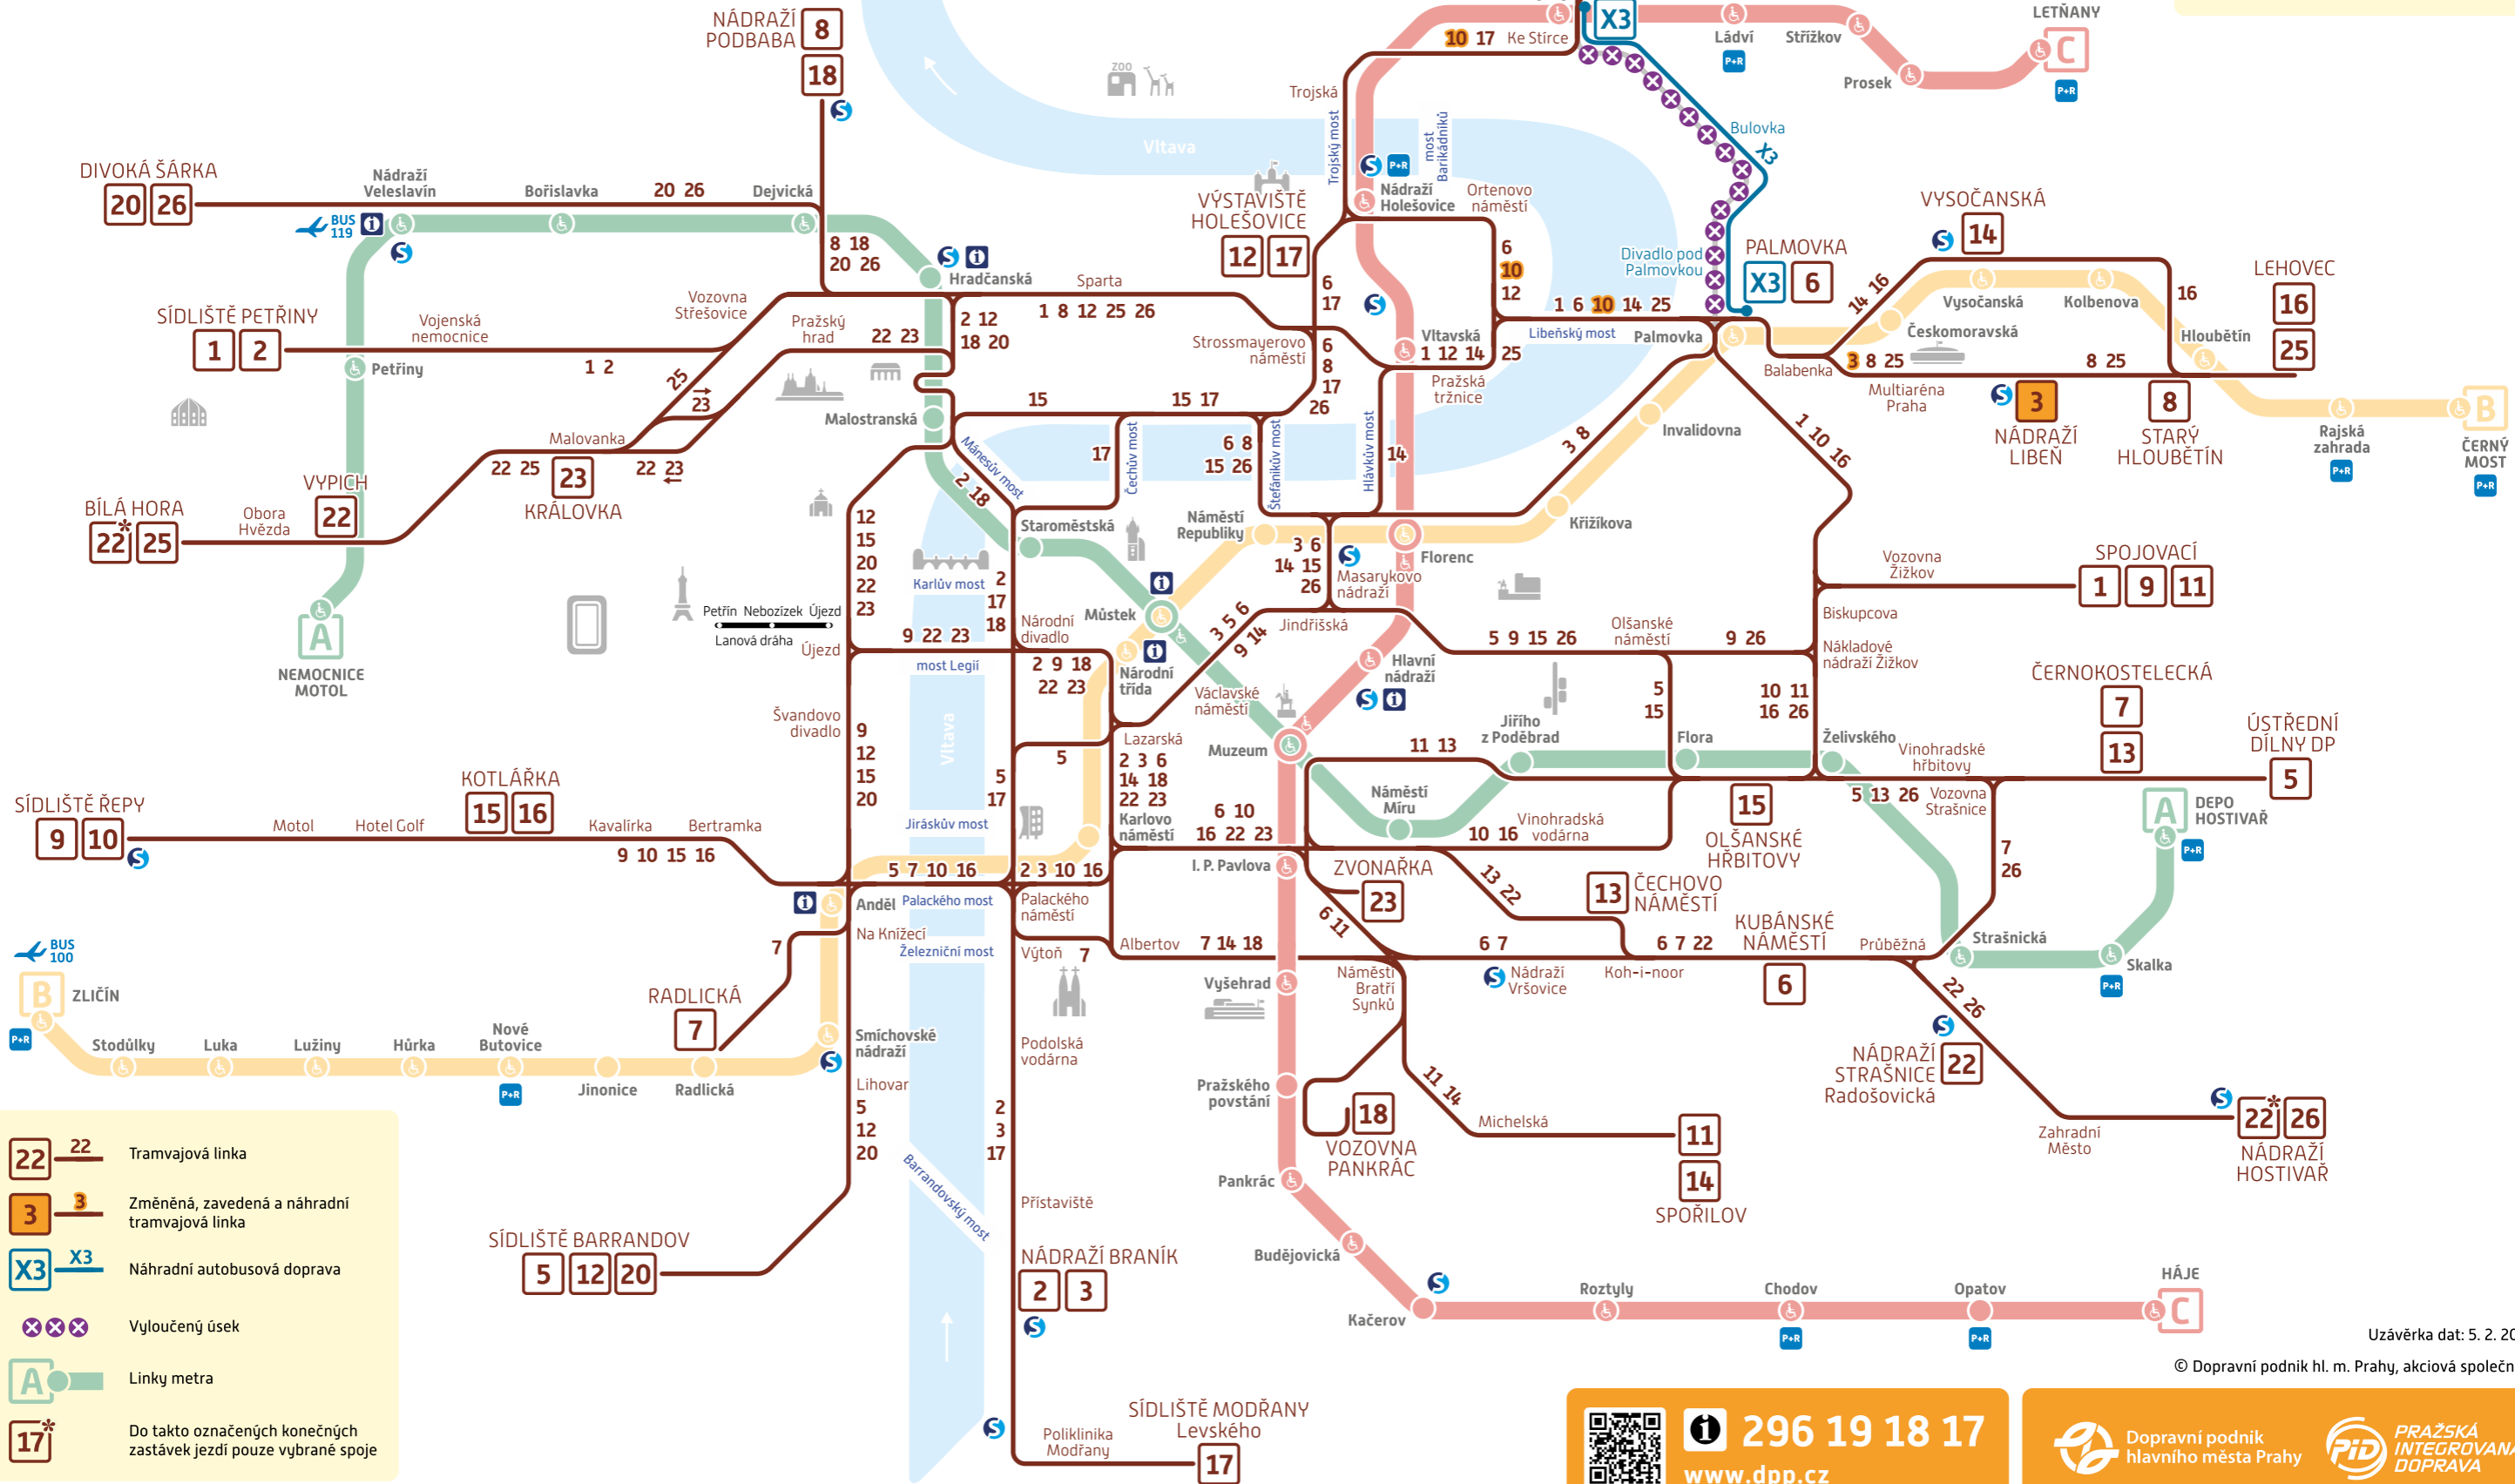

# Schéma TRAMVAJE a METRO

## Denní provoz 15. a 16. 2. 2020

### Omezení provozu:

TRAM

✖ Palmovka – Ke Stírce  
15. a 16. 2. 2020

- 22** Tramvajová linka
- 3** Změněná, zavedená a náhradní tramvajová linka
- X3** Náhradní autobusová doprava
- ✖✖✖ Vyloučený úsek
- A** Linky metra
- 17\*** Do takto označených konečných zastávek jezdí pouze vybrané spoje