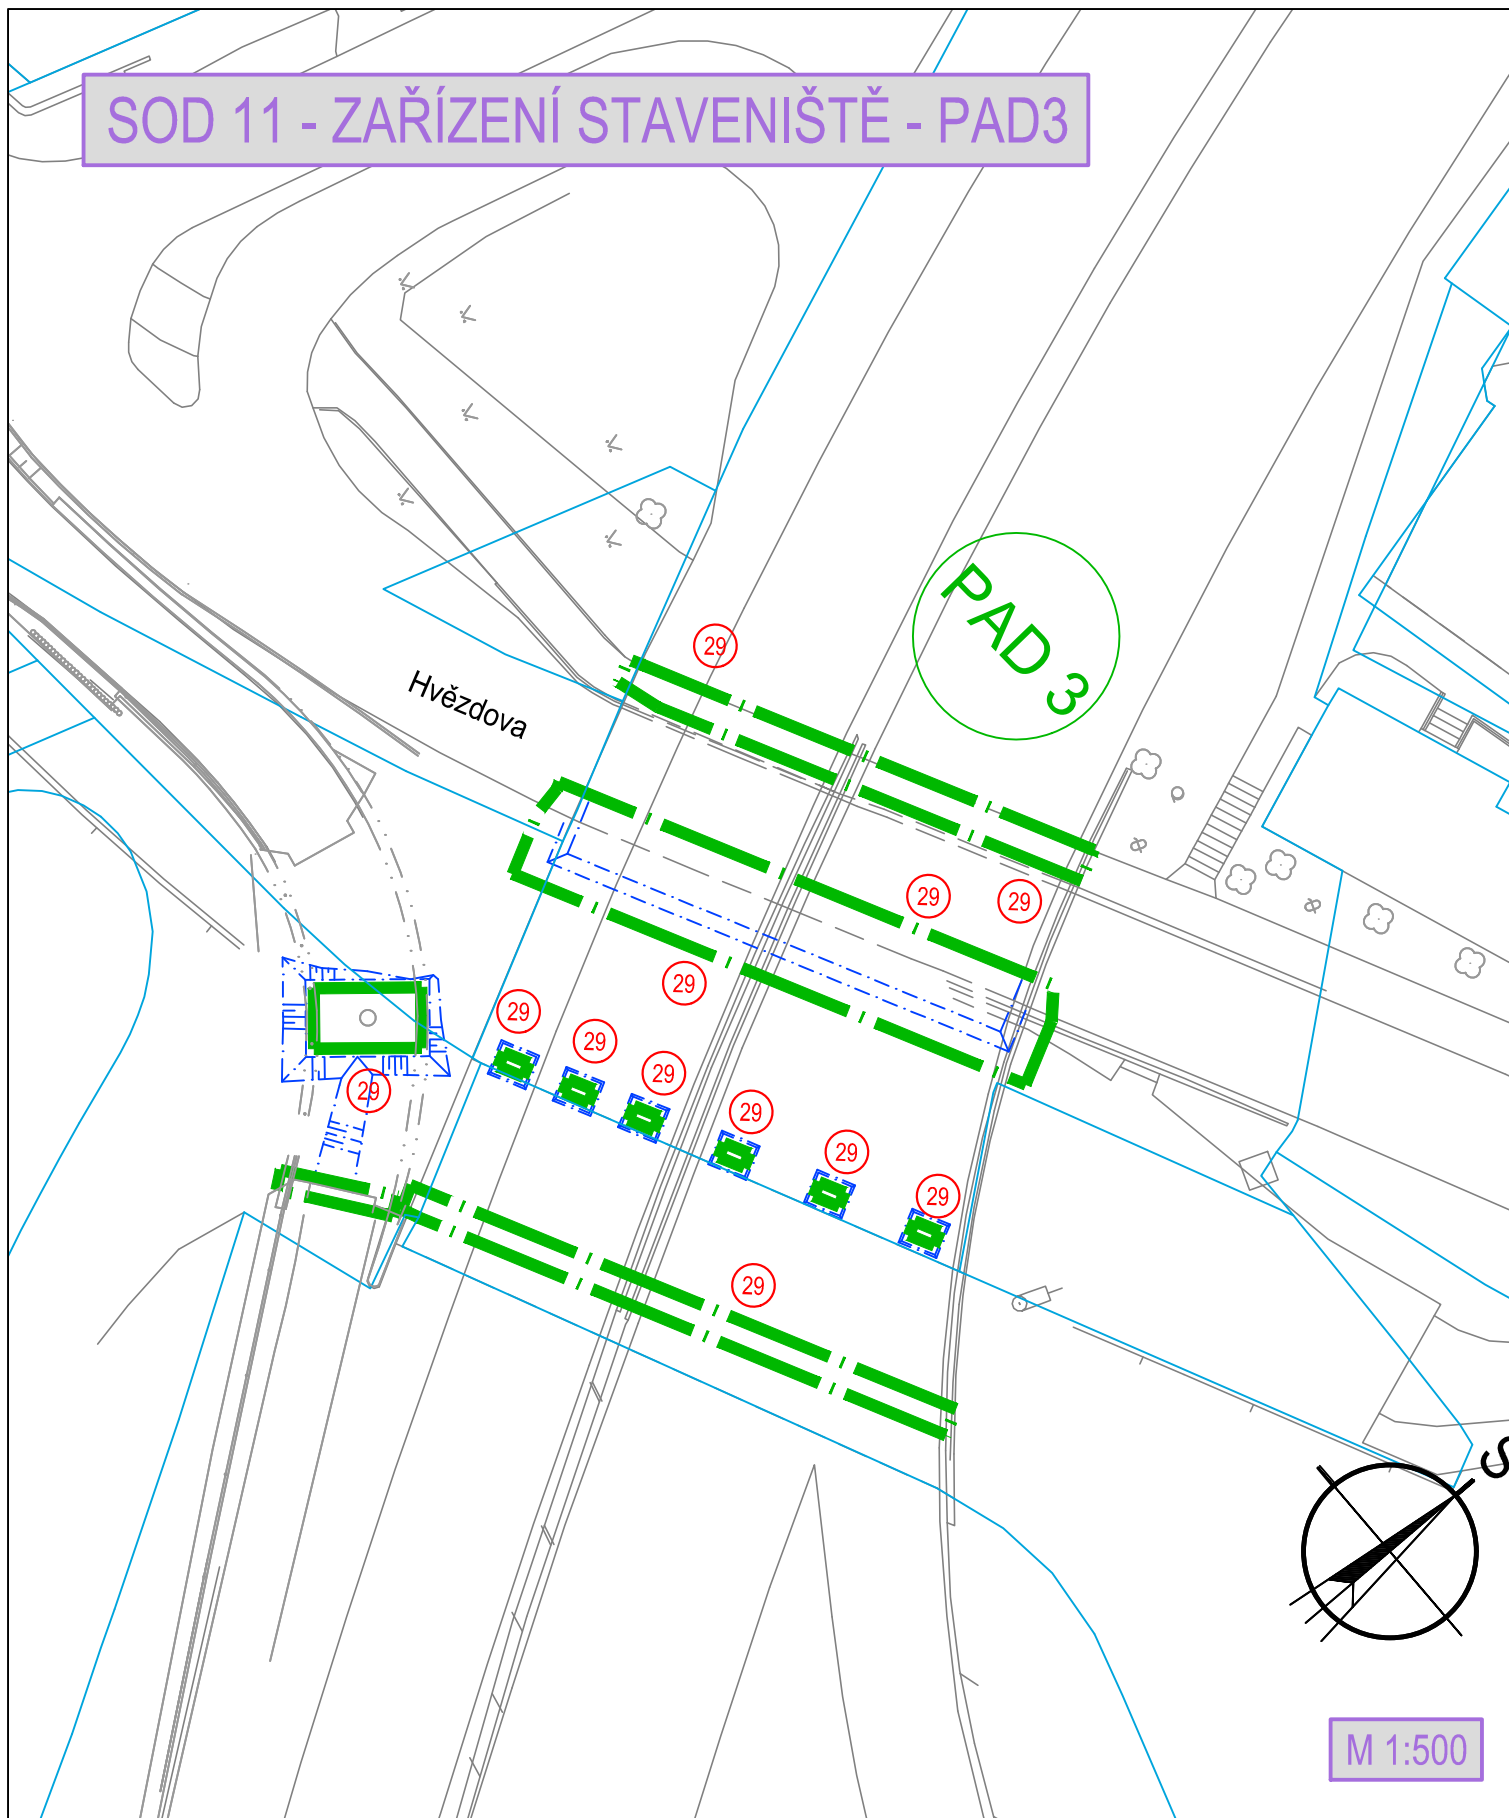

SOD 11 - ZAŘÍZENÍ STAVENIŠTĚ - PAD3

LEGENDA:

-  Katastrální mapa k.ú. Nusle
-  IMIP, zaměření
-  Zábor stavby dlouhodobý ZS PAD3

OBJEKTY ZŘÍZENÍ STAVENIŠTĚ PAD3:

ČÍSLO OBJEKTU	NÁZEV OBJEKTU
29	Oplocení zařízení staveniště