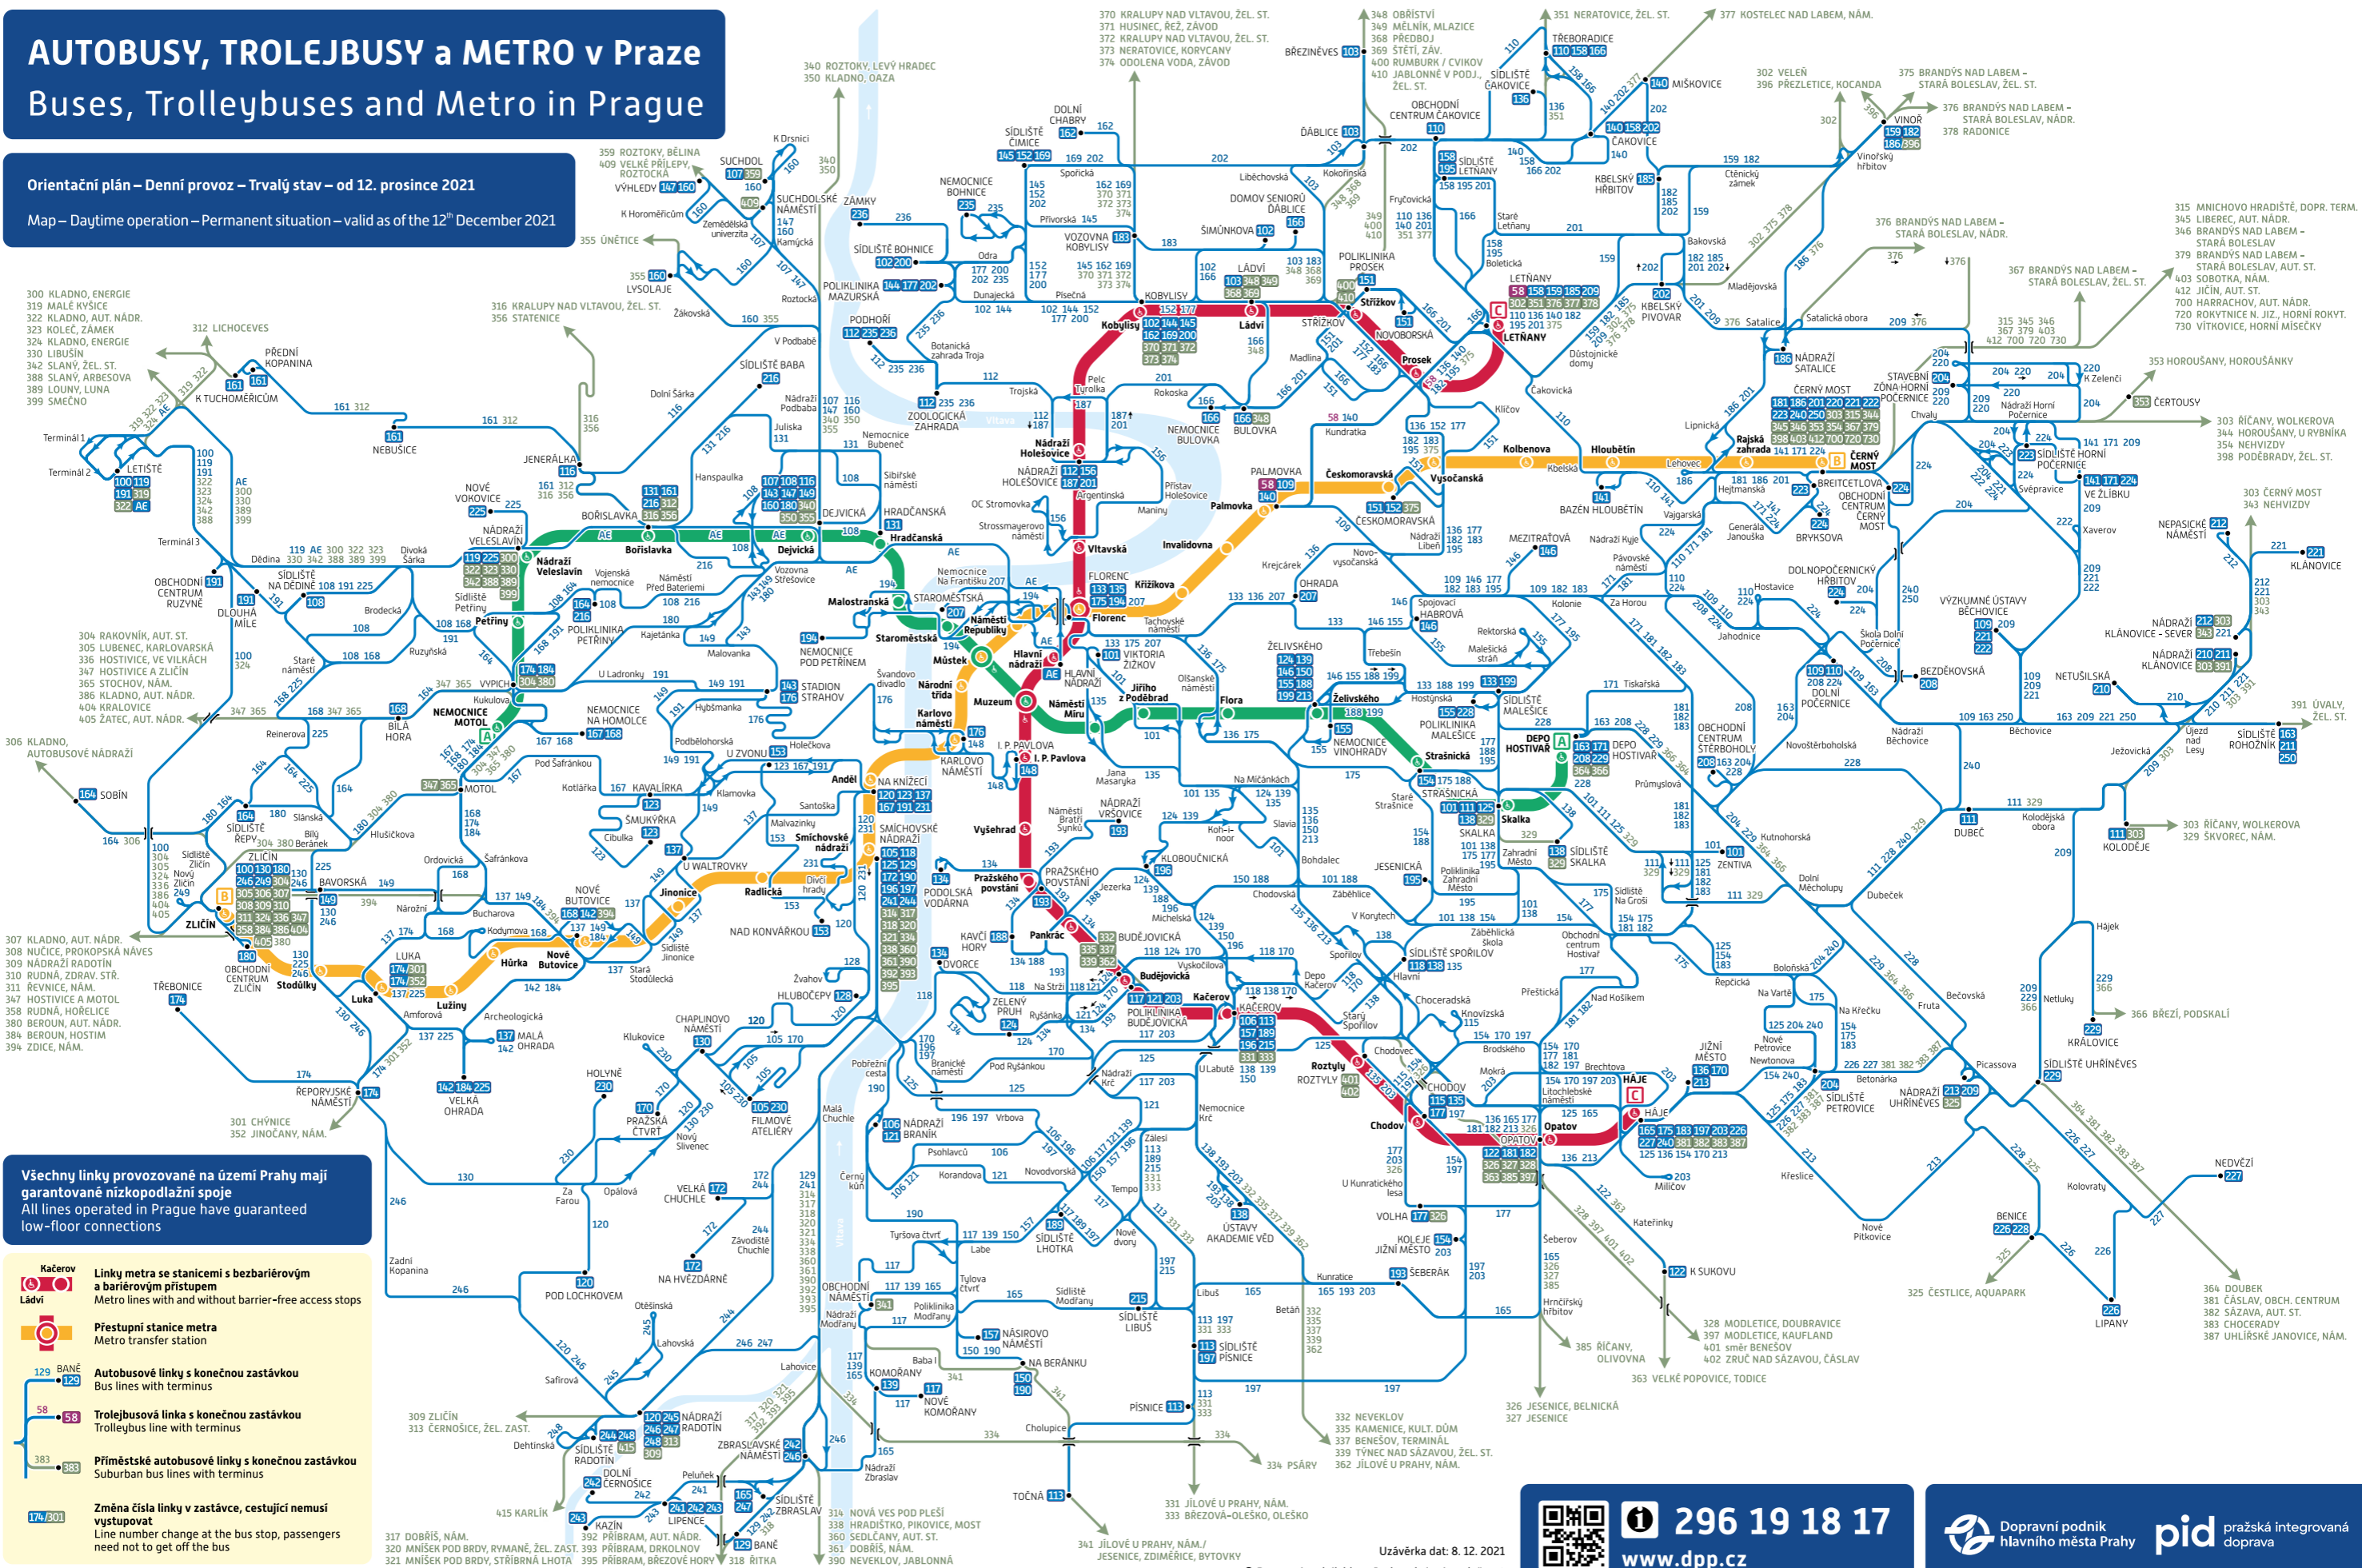

AUTOBUSY, TROLEJBUSY a METRO v Praze

Buses, Trolleybuses and Metro in Prague

Orientační plán – Denní provoz – Trvalý stav – od 12. prosince 2021

Map – Daytime operation – Permanent situation – valid as of the 12th December 2021

Všechny linky provozované na území Prahy mají garantované nízkopodlažní spoje
All lines operated in Prague have guaranteed low-floor connections

- **Kačerov (Ládví)**
  Linky metra se stanicemi s bezbariérovým a bariérovým přístupem
  Metro lines with and without barrier-free access stops
- **Přestupní stanice metra**
  Metro transfer station
- **Autobusové linky s konečnou zastávkou**
  Bus lines with terminus
- **Trolejbusová linka s konečnou zastávkou**
  Trolleybus line with terminus
- **Příměstské autobusové linky s konečnou zastávkou**
  Suburban bus lines with terminus
- **Změna čísla linky v zastávce, cestující nemusí vystupovat**
  Line number change at the bus stop, passengers need not to get off the bus

Uzávěrka dat: 8. 12. 2021
© Dopravní podnik hl. m. Prahy, akciová společnost

QR code, logo, and contact information: **296 19 18 17**, www.dpp.cz

Logo of Dopravní podnik hlavního města Prahy (pid) and text: **pražská integrovaná doprava**