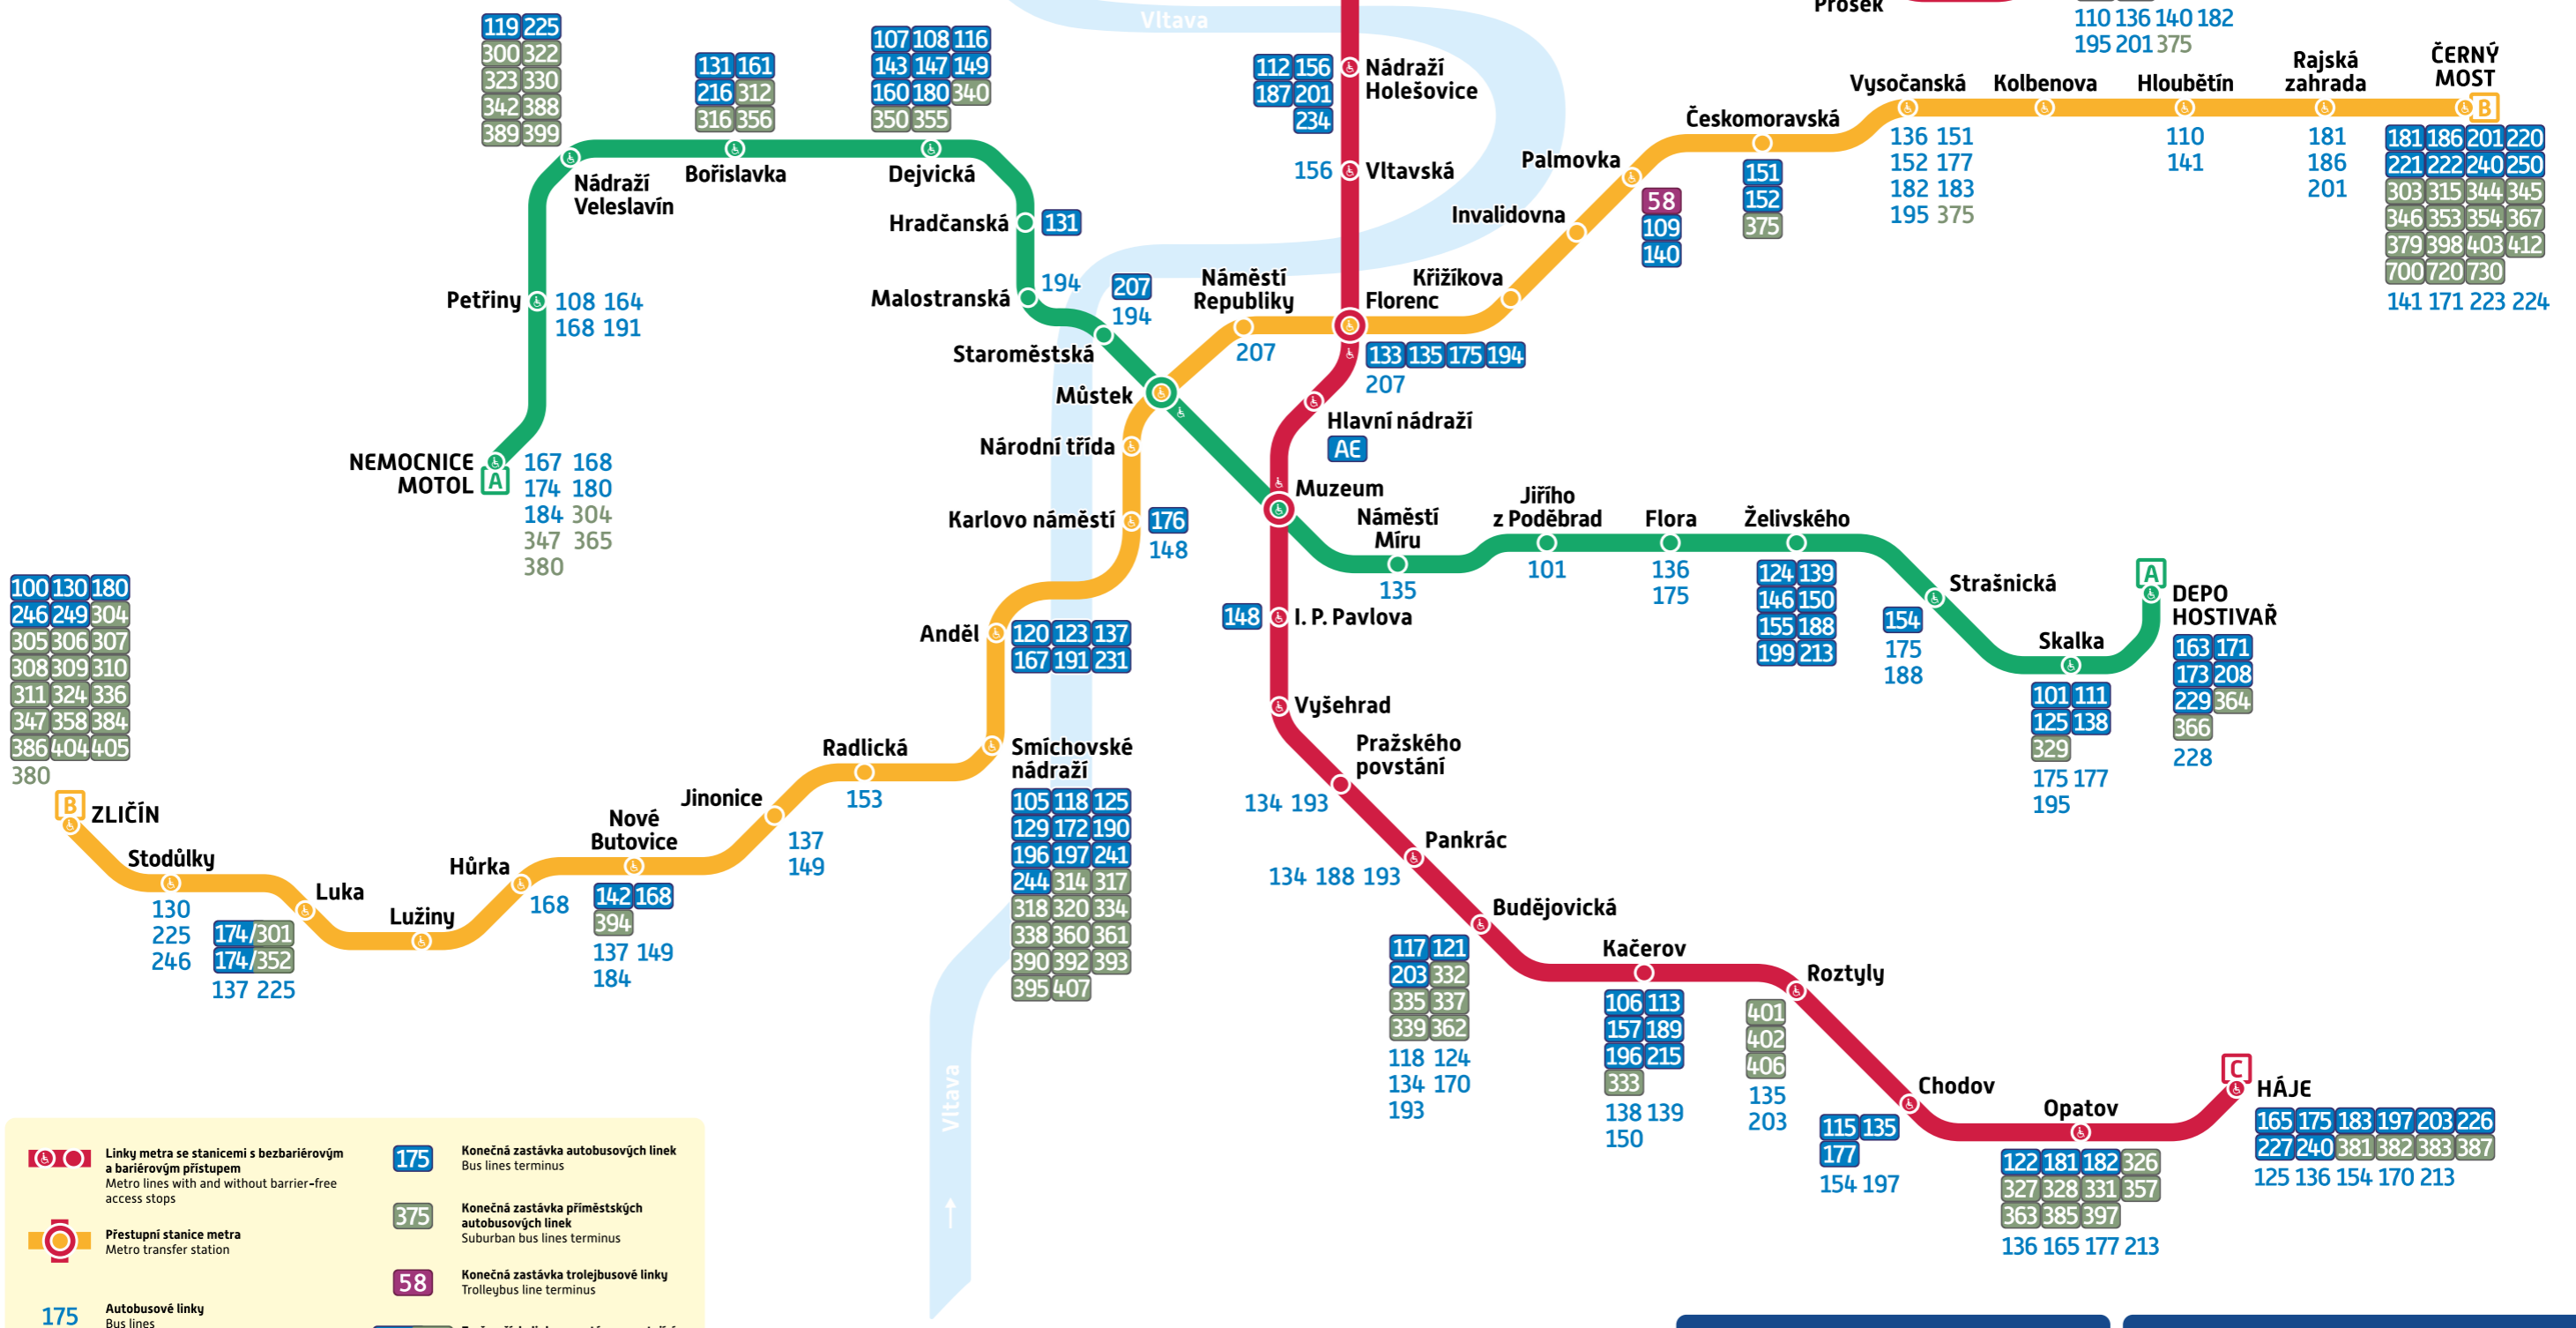

AUTOBUSOVÉ A TROLEJBUSOVÉ LINKY ZASTAVUJÍCÍ U STANIC METRA

Bus and Trolleybus lines with stops at metro stations

Orientační plán – Denní provoz – Trvalý stav – od 15. října 2022

Map – Daytime operation – Permanent situation – valid as of the 15th October 2022

100	130	180
246	249	304
305	306	307
308	309	310
311	324	336
347	358	384
386	404	405
380		

- Linky metra se stanicemi s bezbariérovým a bariérovým přístupem
Metro lines with and without barrier-free access stops
- Přestupní stanice metra
Metro transfer station
- 175** Autobusové linky
Bus lines
- 375** Příměstské autobusové linky
Suburban bus lines
- 175** Konečná zastávka autobusových linek
Bus lines terminus
- 375** Konečná zastávka příměstských autobusových linek
Suburban bus lines terminus
- 58** Konečná zastávka trolejbusové linky
Trolleybus line terminus
- 174/301** Změna čísla linky v zastávce, cestující nemusí vystupovat
Line number change at the bus stop, passengers need not to get off the bus

Uzávěrka dat: 13. 10. 2022
© Dopravní podnik hl. m. Prahy, akciová společnost

296 19 18 17
www.dpp.cz

Dopravní podnik hlavního města Prahy **pid** pražská integrovaná doprava