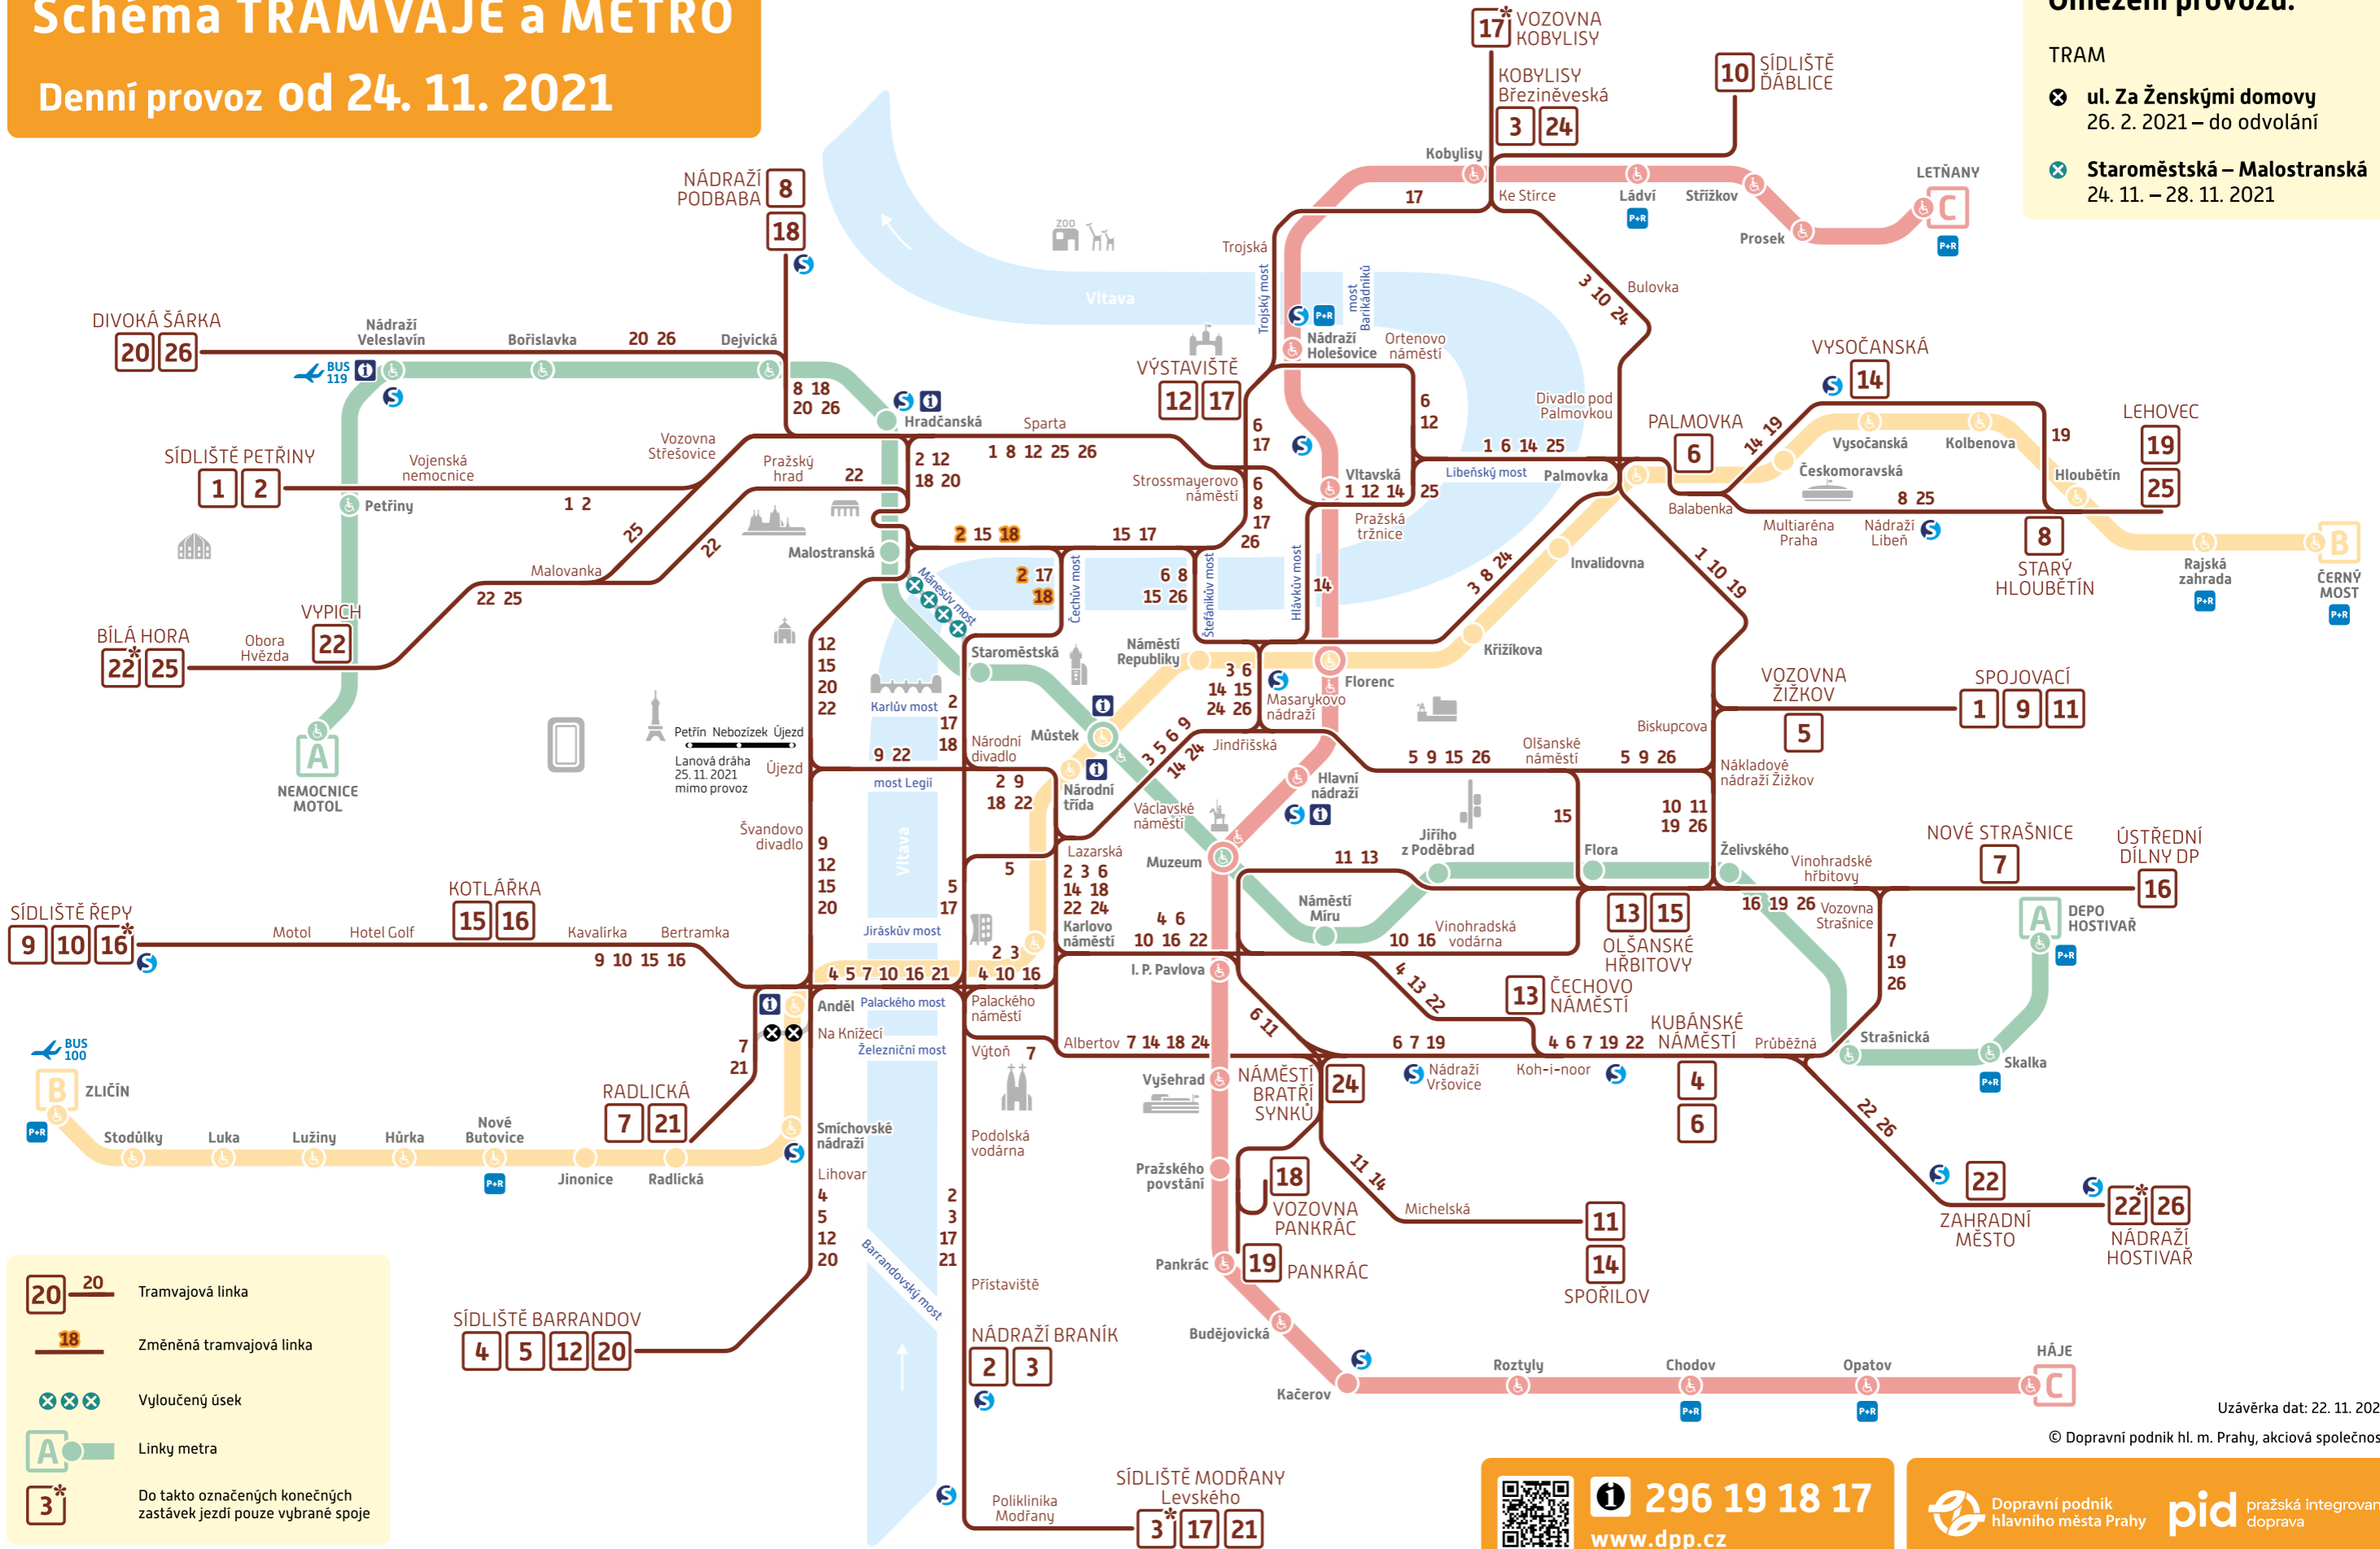

Schéma TRAMVAJE a METRO

Denní provoz od 24. 11. 2021

Omezení provozu:

TRAM

⊗ ul. Za Ženskými domovy
26. 2. 2021 – do odvolání

⊗ Staroměstská – Malostranská
24. 11. – 28. 11. 2021

- 20 Tramvajová linka
- 18 Změněná tramvajová linka
- ⊗ ⊗ ⊗ Vyloučený úsek
- A Linky metra
- 3* Do takto označených konečných zastávek jezdí pouze vybrané spoje

Uzávěrka dat: 22. 11. 2021

© Dopravní podnik hl. m. Prahy, akciová společnost

296 19 18 17
www.dpp.cz