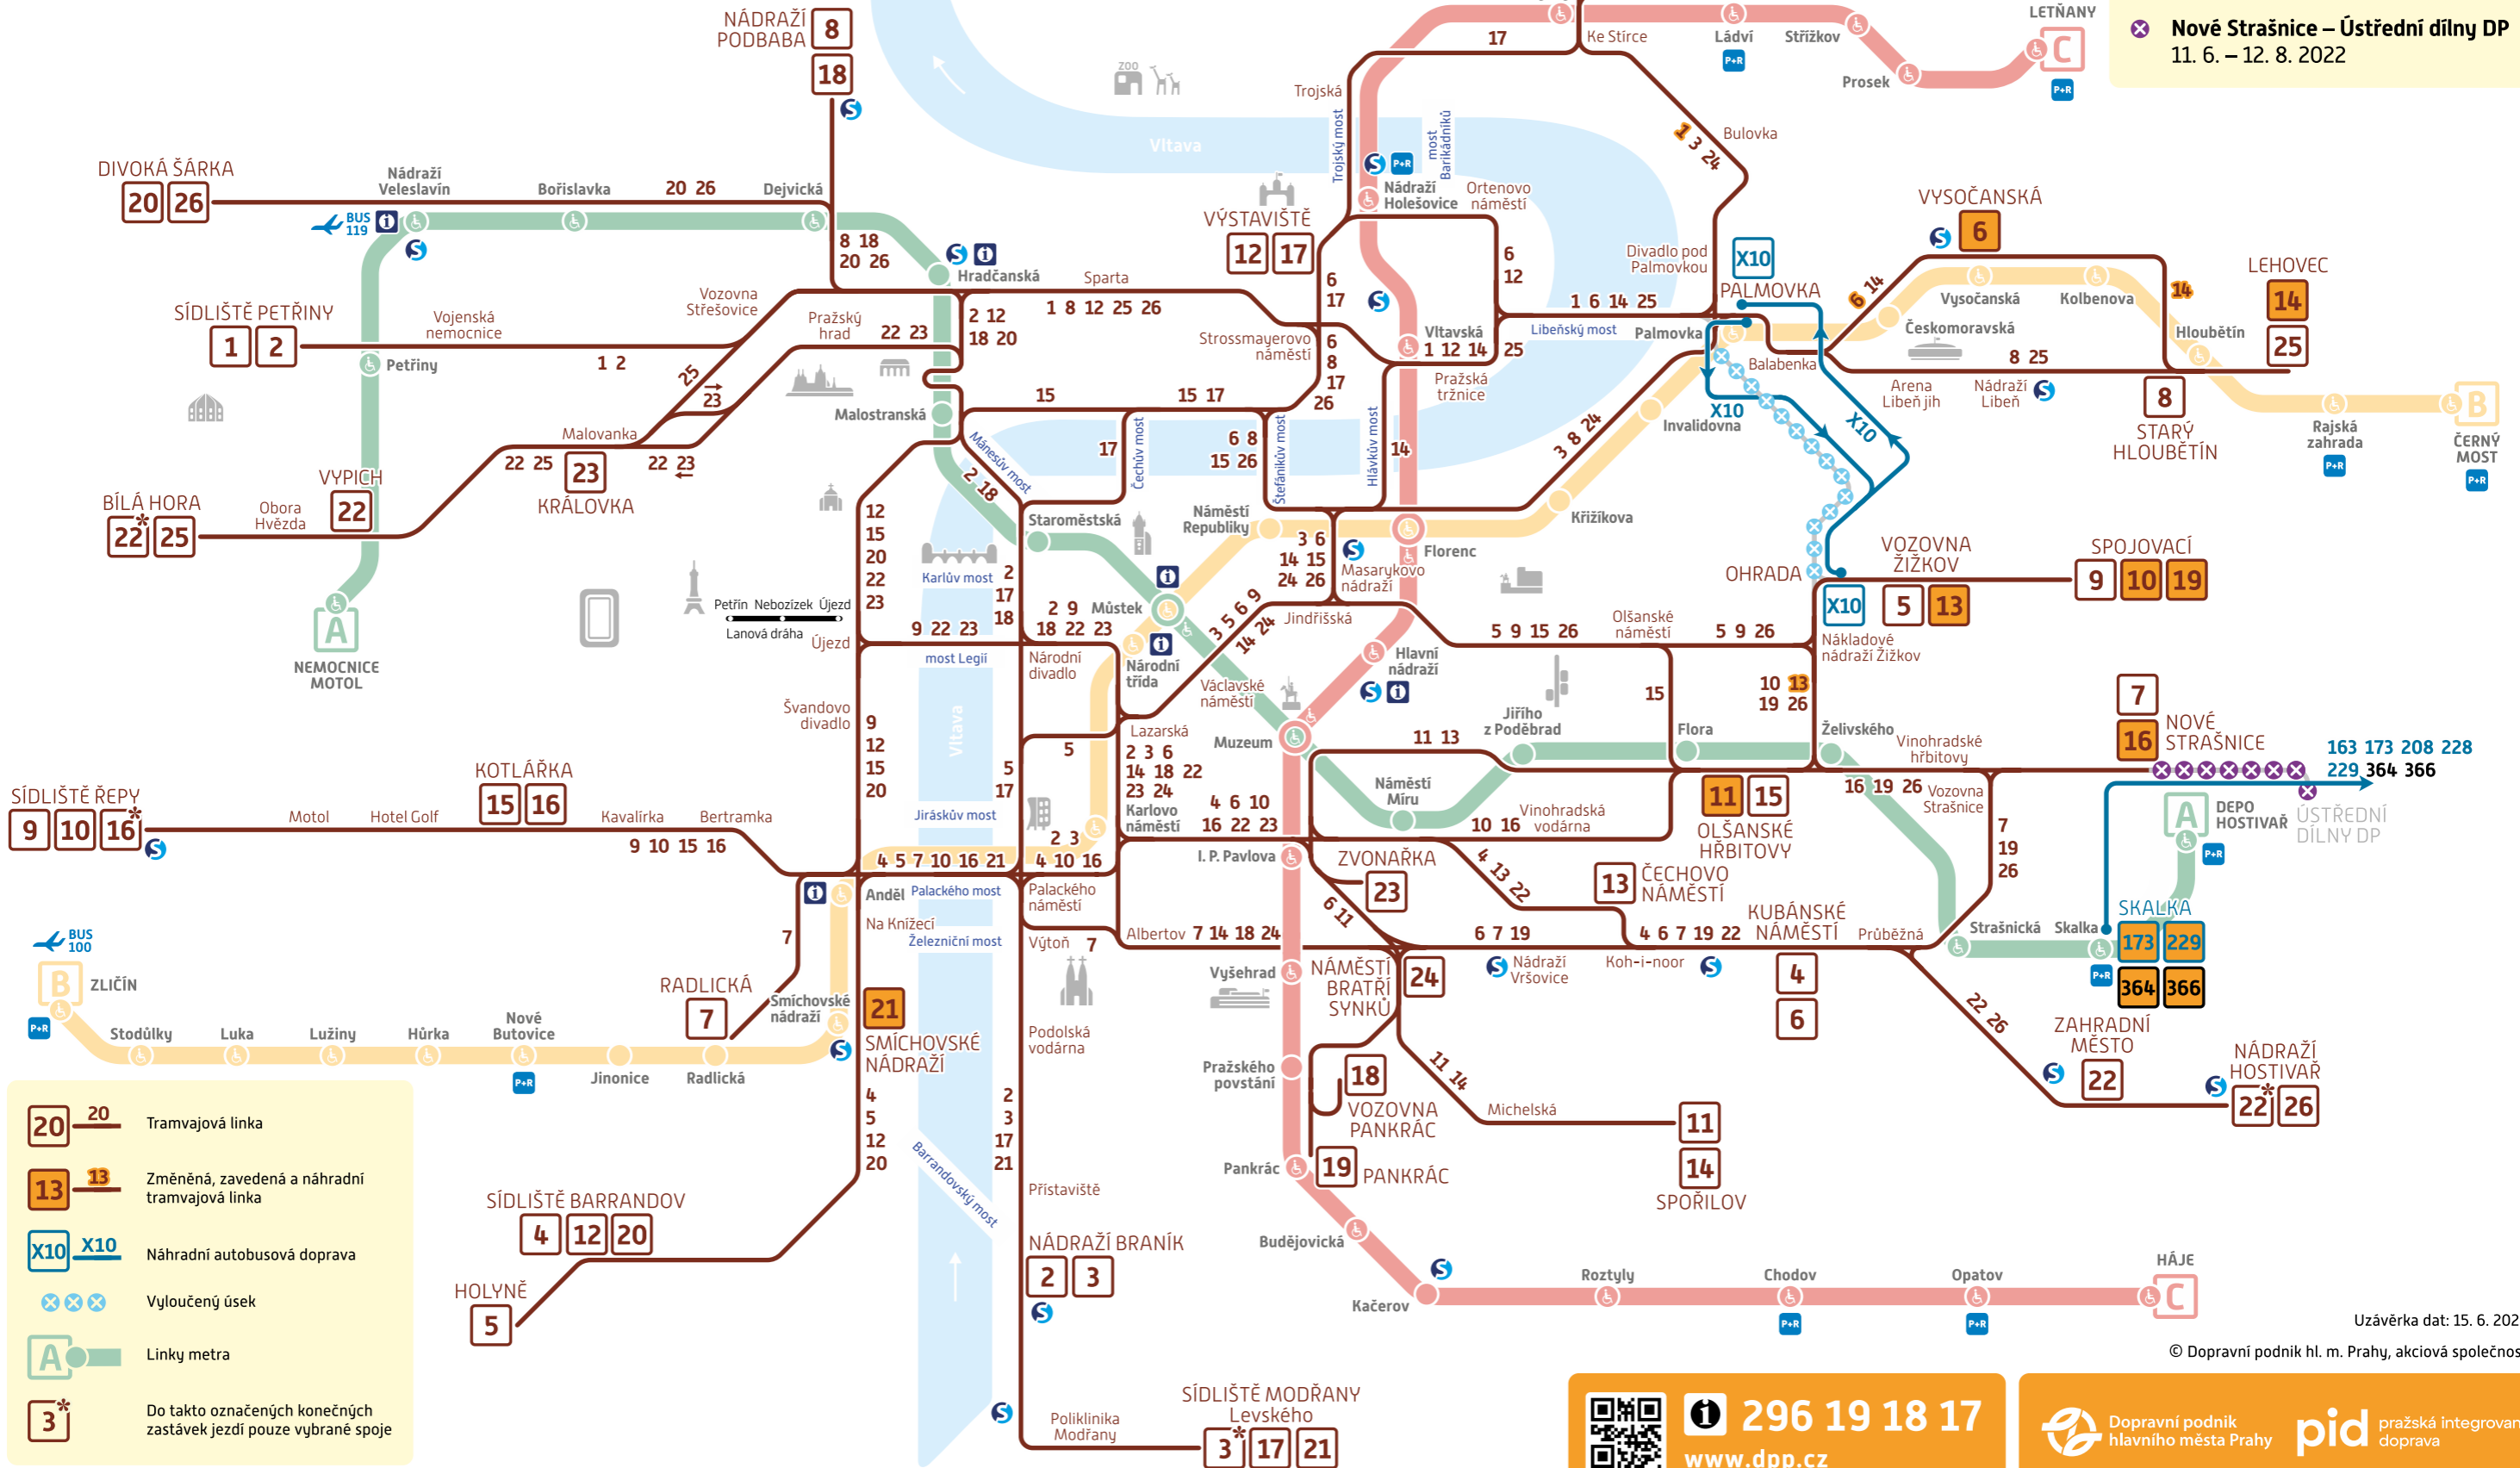

Schéma TRAMVAJE a METRO

Denní provoz od 20. 6. 2022

Omezení provozu:

TRAM

- ✖ Ohrada – Palmovka**
28. 3. 2022 – 05/2023
- ✖ Nové Strašnice – Ústřední dílny DP**
11. 6. – 12. 8. 2022

- 20** — 20 Tramvajová linka
- 13** — 13 Změněná, zavedená a náhradní tramvajová linka
- X10** — X10 Náhradní autobusová doprava
- ✖✖✖** Vyloučený úsek
- A** Linky metra
- 3*** Do takto označených konečných zastávek jezdí pouze vybrané spoje

Uzávěrka dat: 15. 6. 2022

© Dopravní podnik hl. m. Prahy, akciová společnost

296 19 18 17
www.dpp.cz