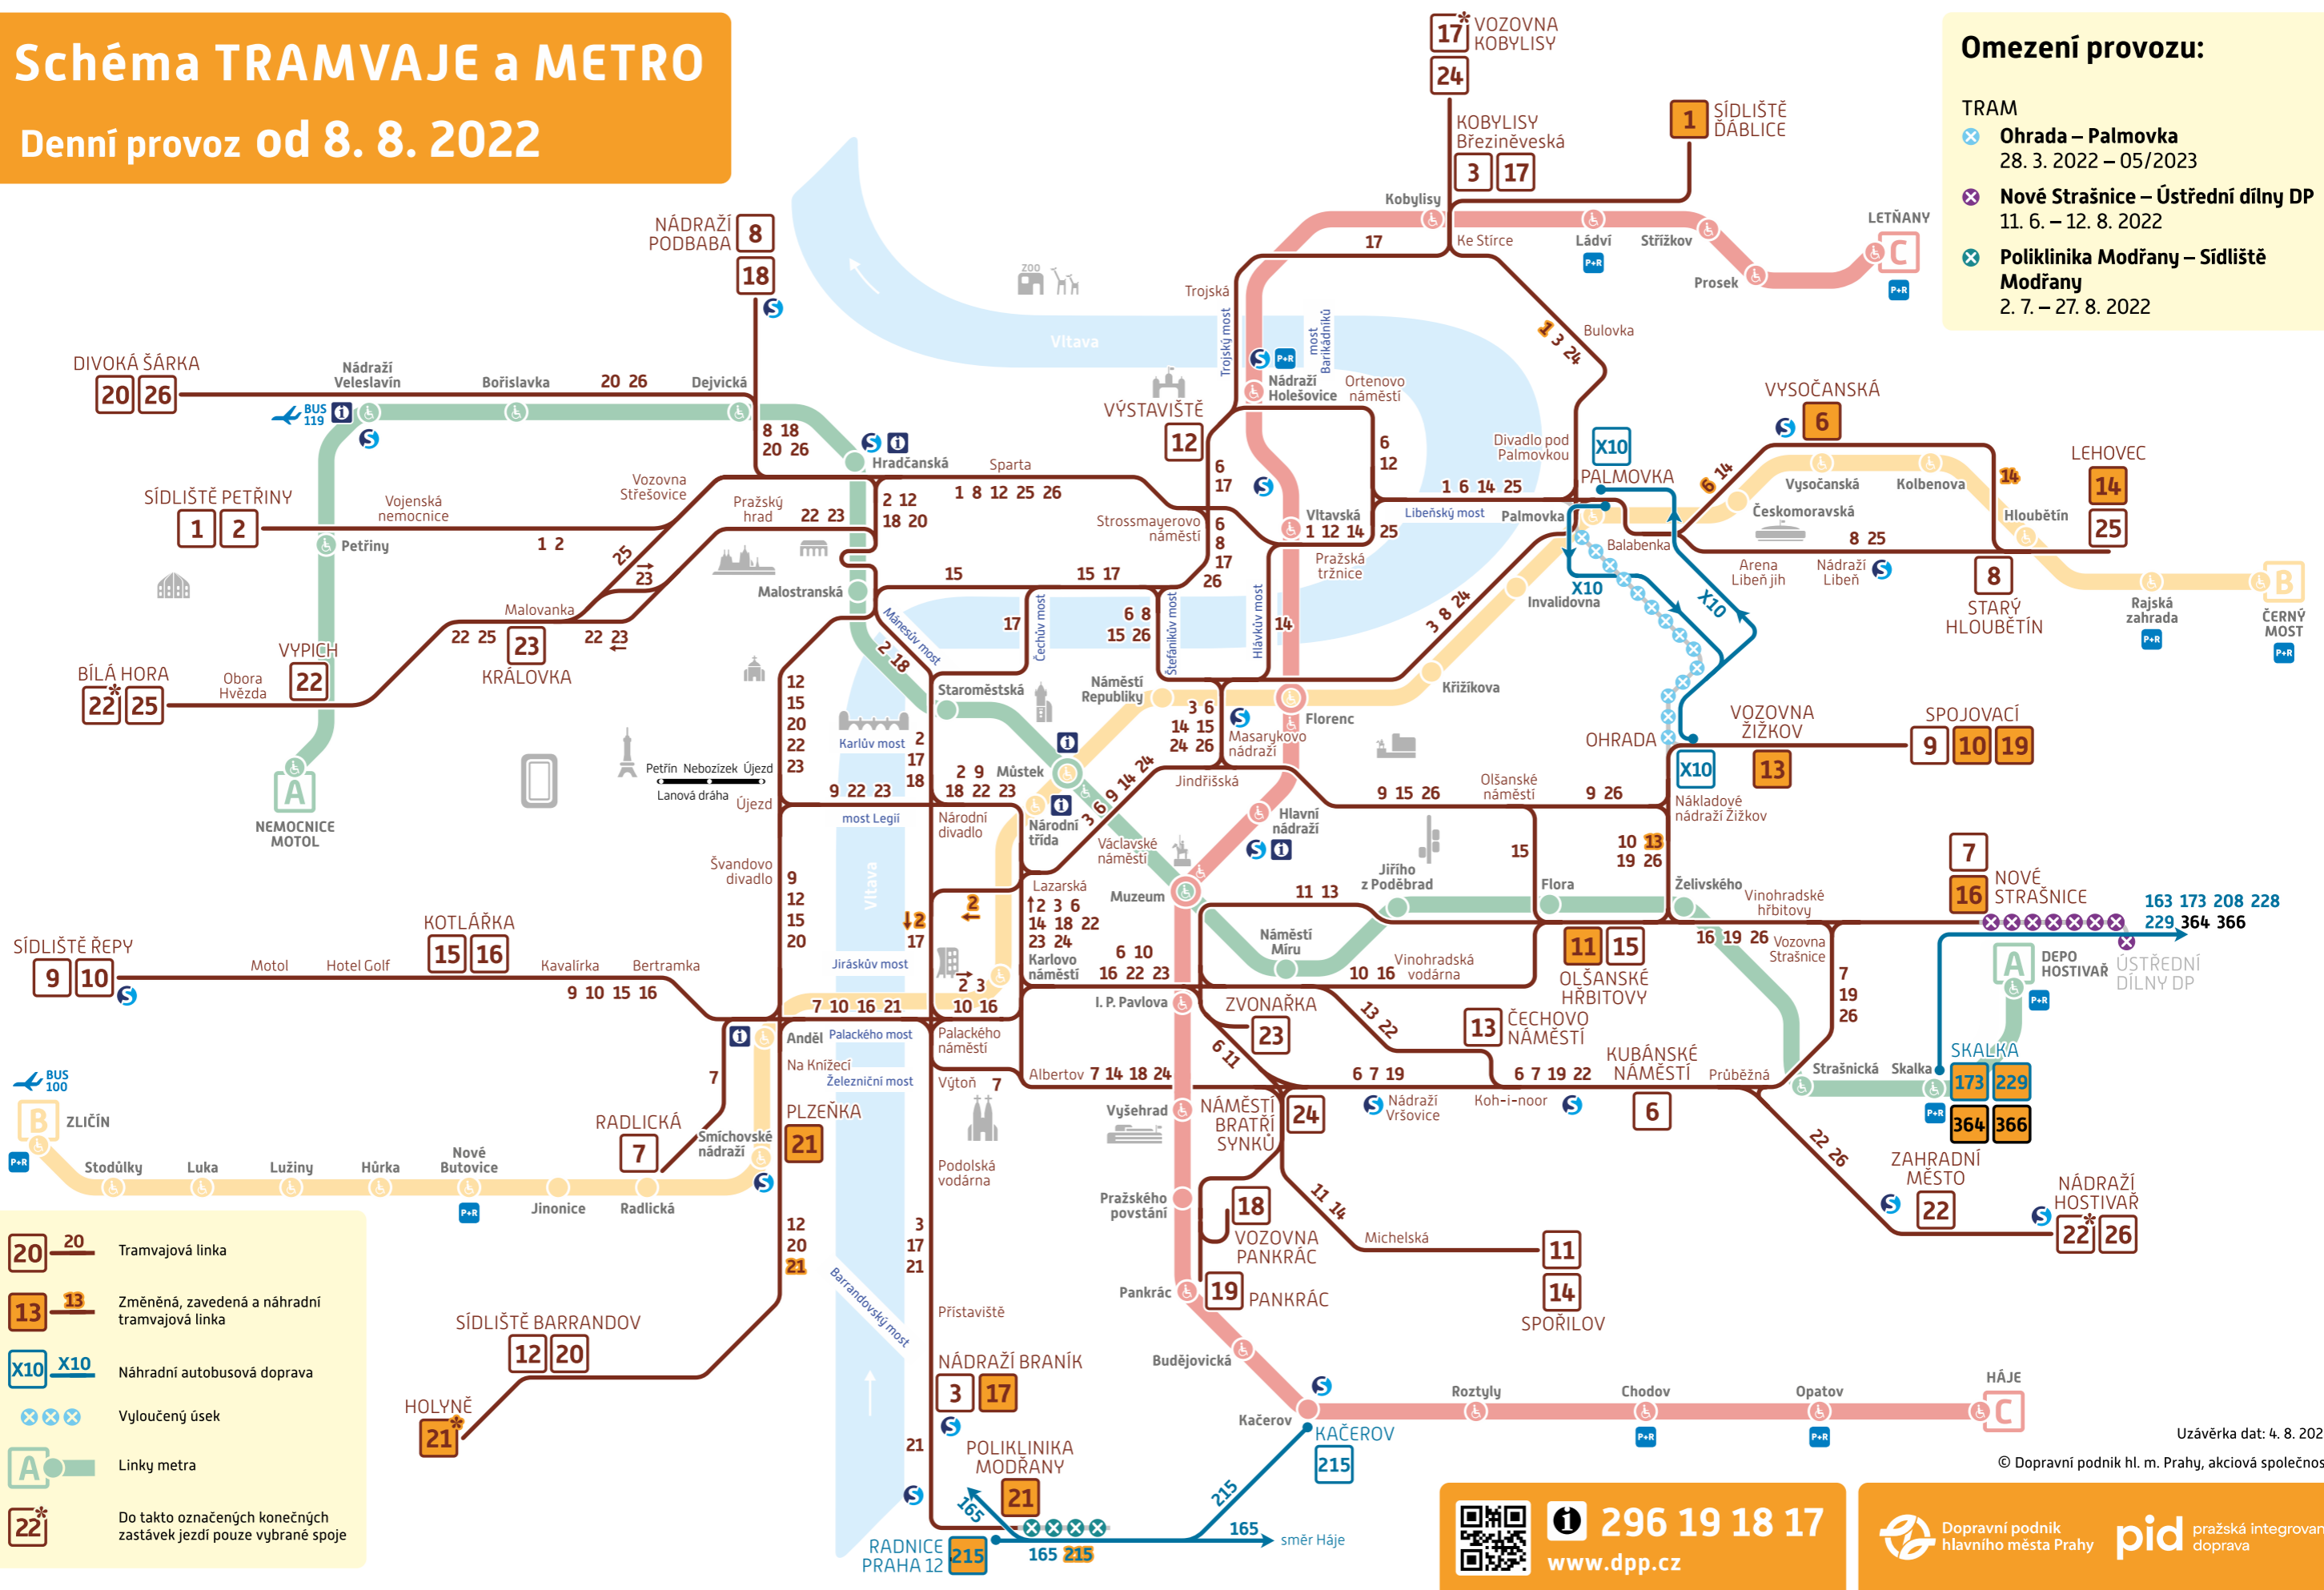

Schéma TRAMVAJE a METRO

Denní provoz od 8. 8. 2022

Omezení provozu:

TRAM

- Ohrada – Palmovka**
28. 3. 2022 – 05/2023
- Nové Strašnice – Ústřední dílny DP**
11. 6. – 12. 8. 2022
- Poliklinika Modřany – Sídliště Modřany**
2. 7. – 27. 8. 2022

- 20** — 20 Tramvajová linka
- 13** — 13 Změněná, zavedená a náhradní tramvajová linka
- X10** — X10 Náhradní autobusová doprava
- XX** Vyloučený úsek
- A** Linky metra
- 22*** Do takto označených konečných zastávek jezdí pouze vybrané spoje