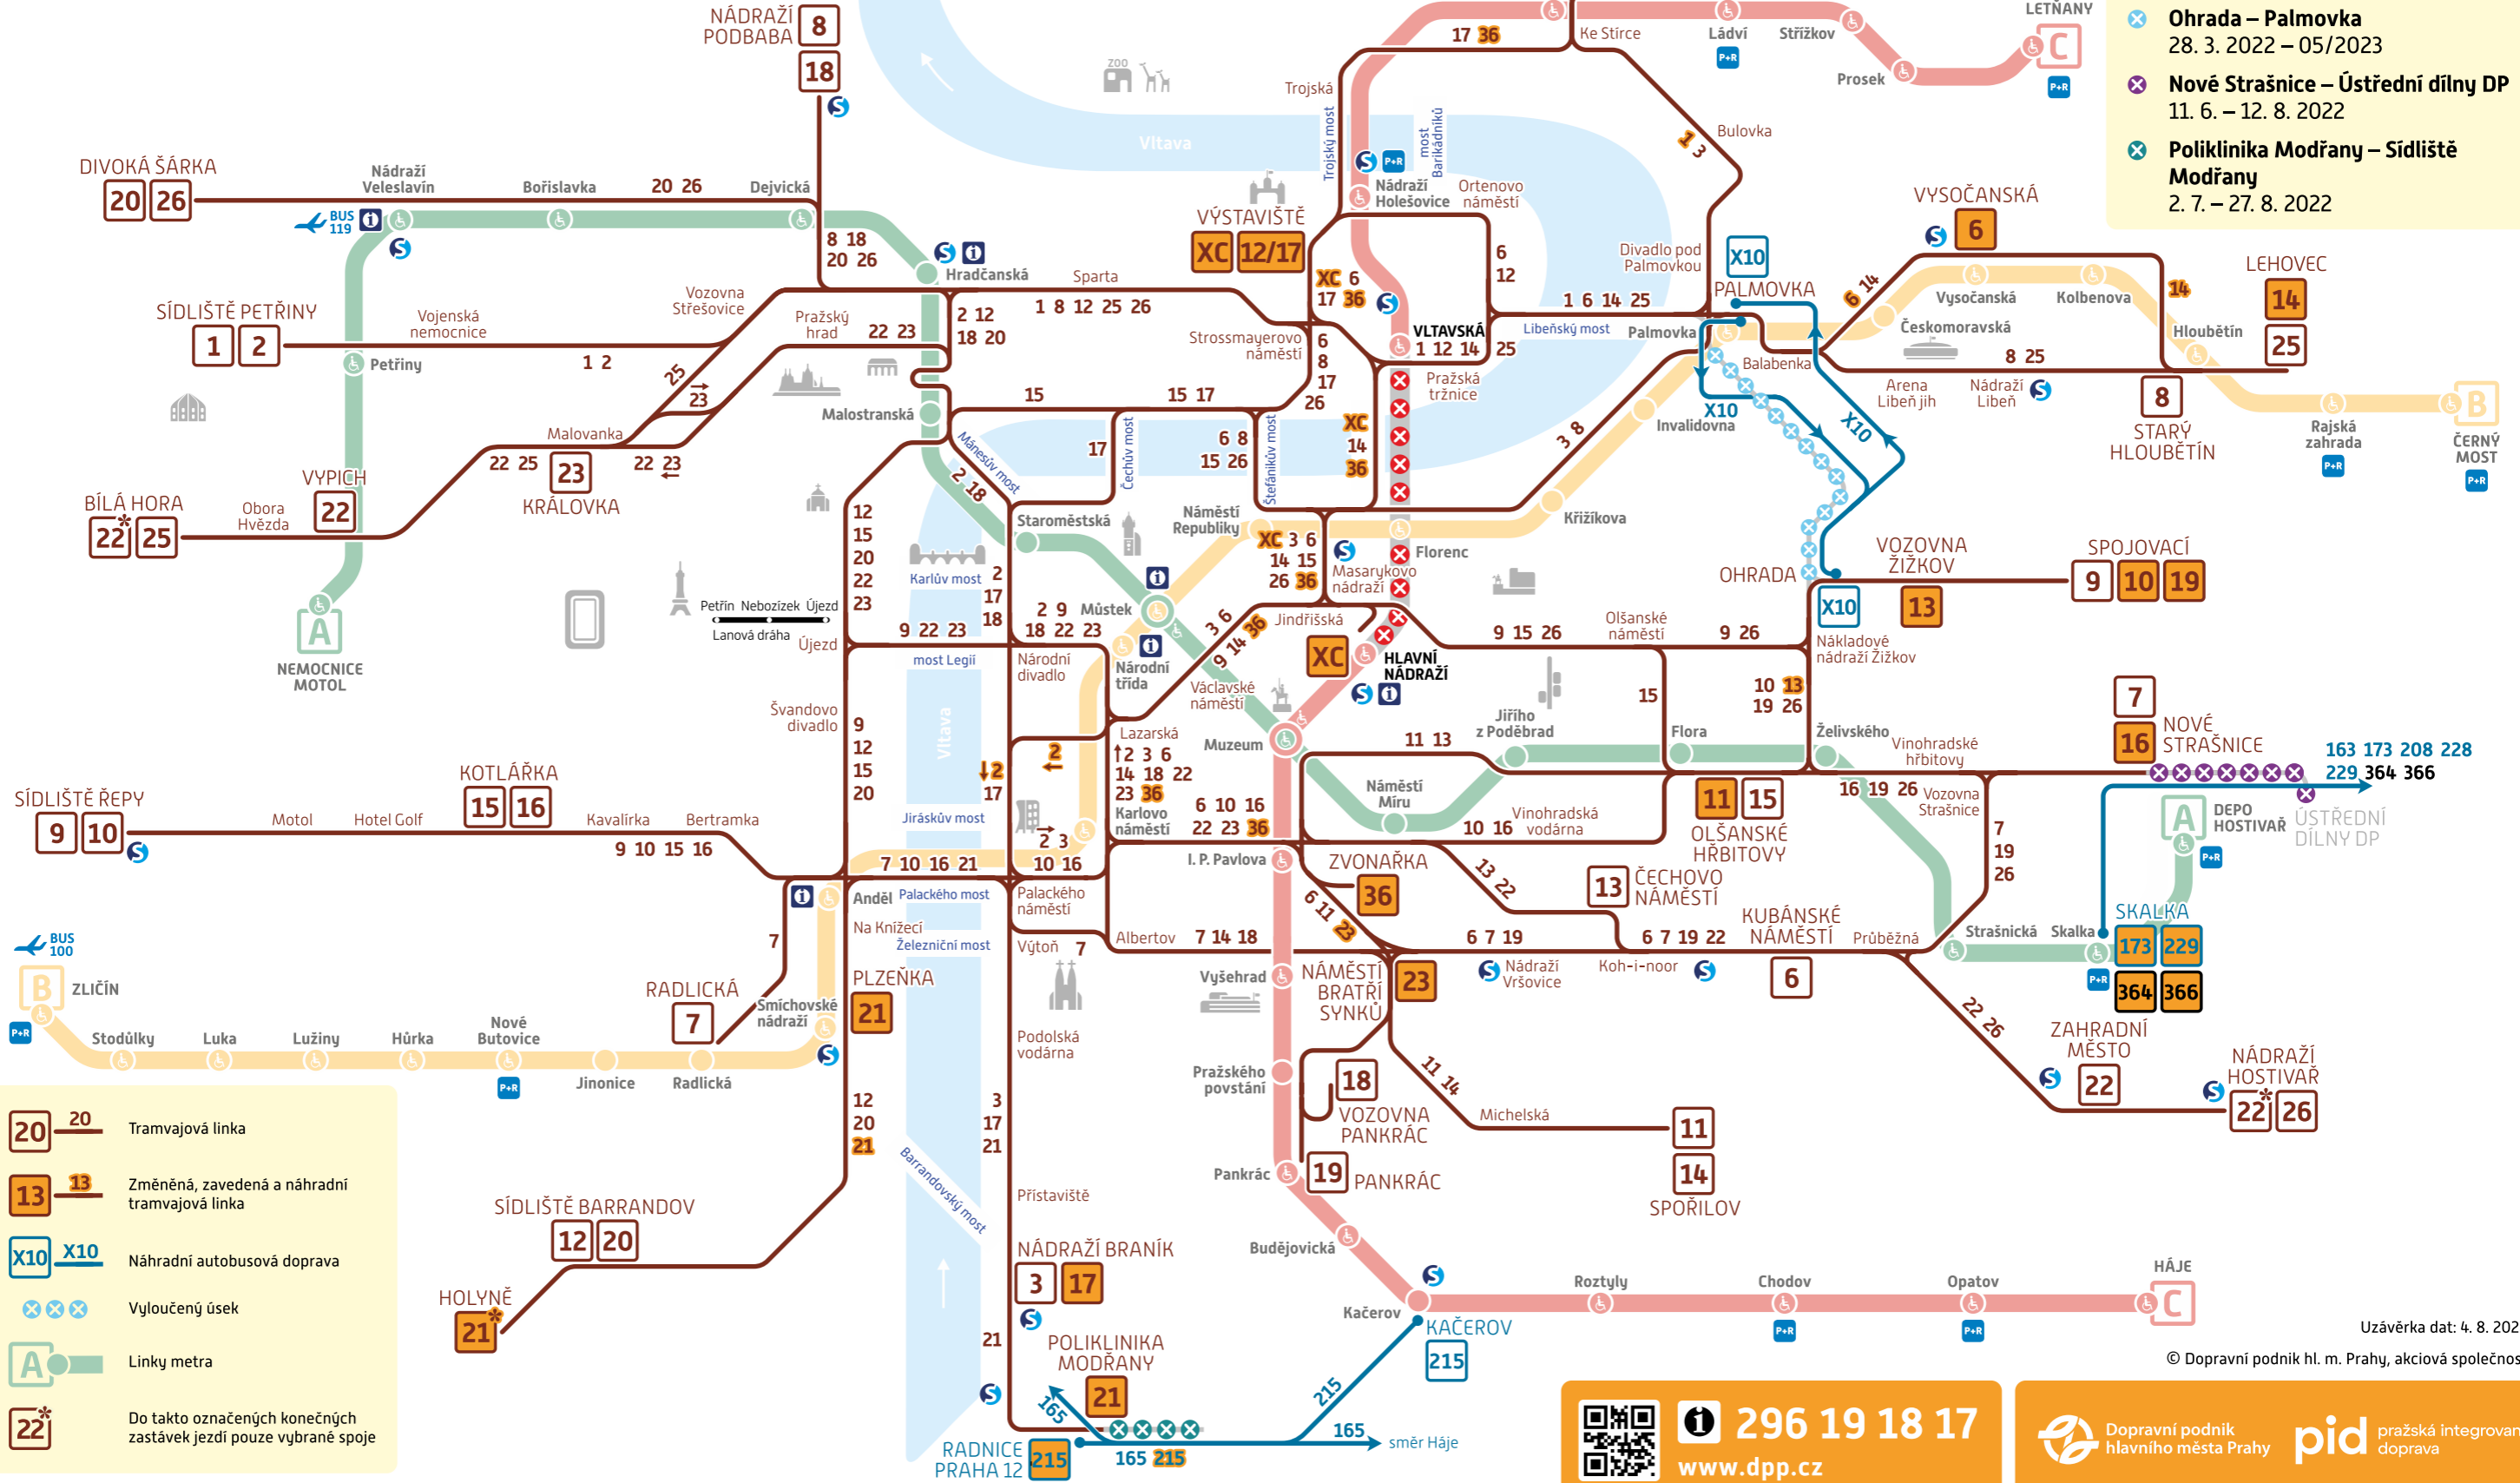

Schéma TRAMVAJE a METRO

Denní provoz 6. a 7. 8. 2022

Omezení provozu:

METRO

✘ **Hlavní nádraží – Vltavská**
6. 8 – 7. 8. 2022

TRAM

- ✘ **Ohrada – Palmovka**
28. 3. 2022 – 05/2023
- ✘ **Nové Strašnice – Ústřední dílny DP**
11. 6. – 12. 8. 2022
- ✘ **Poliklinika Modřany – Sídliště Modřany**
2. 7. – 27. 8. 2022

- 20** — **20** Tramvajová linka
- 13** — **13** Změněná, zavedená a náhradní tramvajová linka
- X10** — **X10** Náhradní autobusová doprava
- ✘ ✘ ✘ Vyloučený úsek
- A** — Linky metra
- 22*** Do takto označených konečných zastávek jezdí pouze vybrané spoje

Uzávěrka dat: 4. 8. 2022

© Dopravní podnik hl. m. Prahy, akciová společnost

296 19 18 17
www.dpp.cz

Dopravní podnik hlavního města Prahy **pid** pražská integrovaná doprava