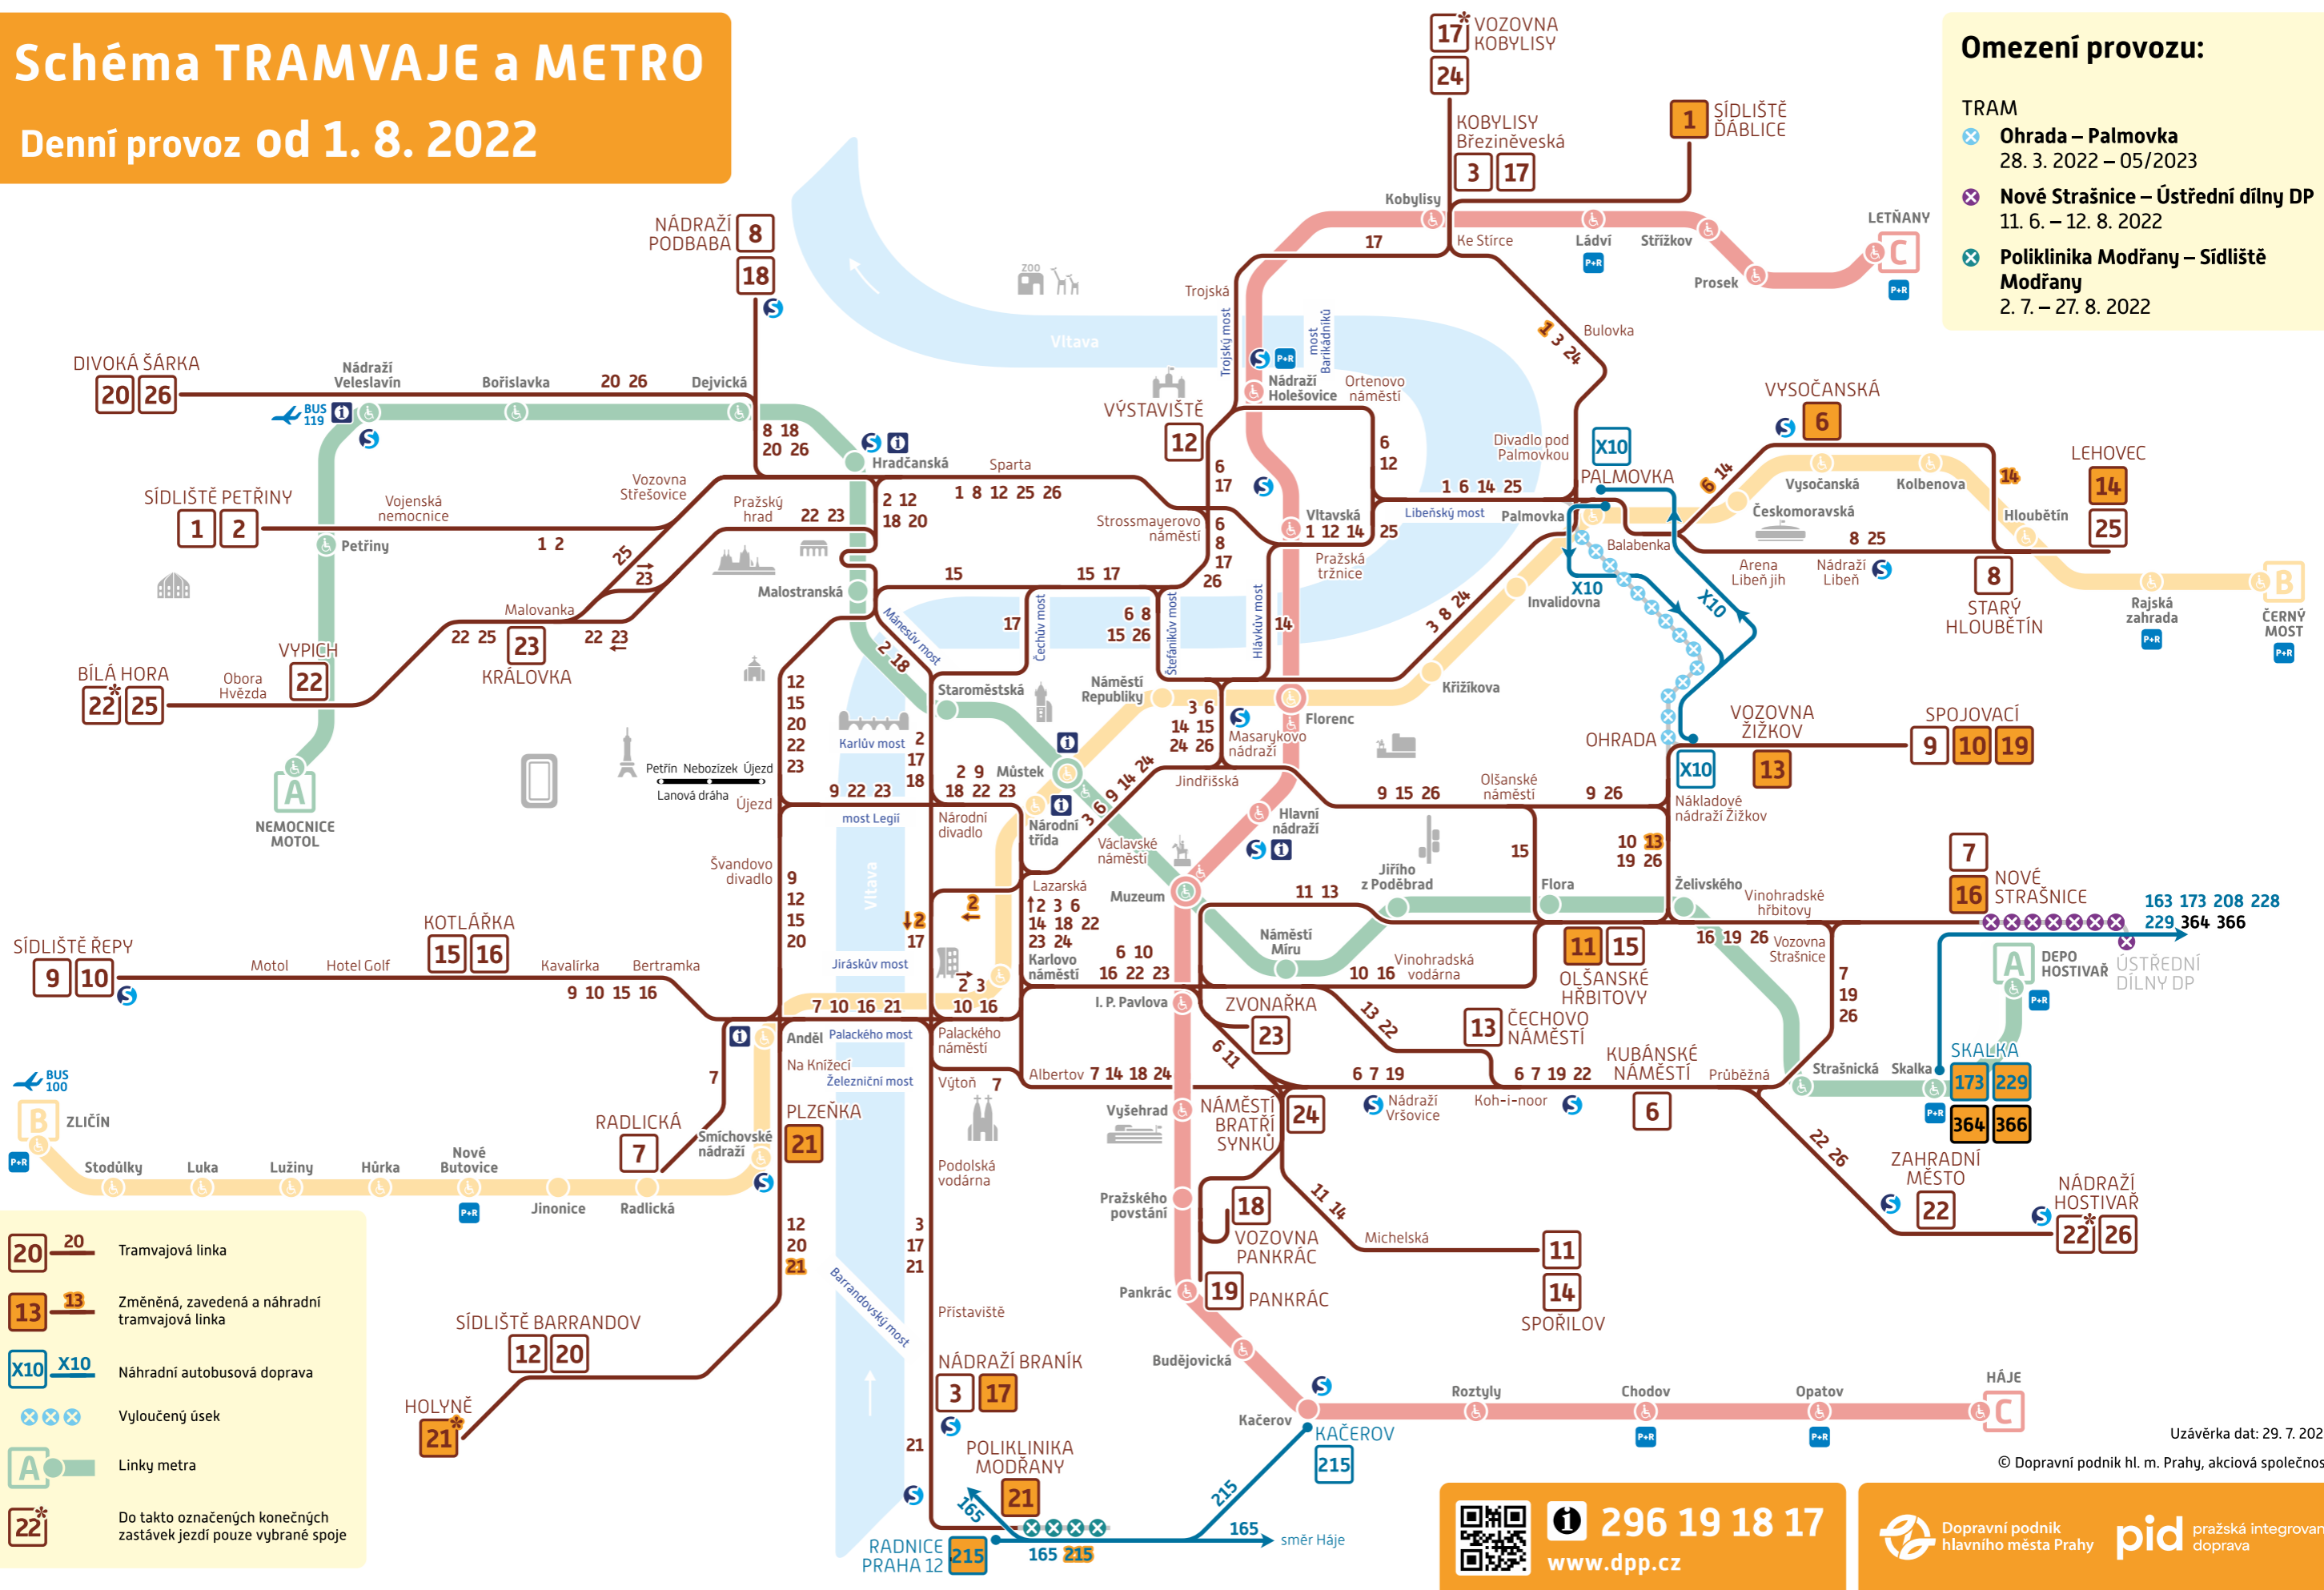

Schéma TRAMVAJE a METRO

Denní provoz od 1. 8. 2022

Omezení provozu:

TRAM

- Ohrada – Palmovka**
28. 3. 2022 – 05/2023
- Nové Strašnice – Ústřední dílny DP**
11. 6. – 12. 8. 2022
- Poliklinika Modřany – Sídliště Modřany**
2. 7. – 27. 8. 2022

20 — 20 Tramvajová linka

13 — 13 Změněná, zavedená a náhradní tramvajová linka

X10 — X10 Náhradní autobusová doprava

⊗ ⊗ ⊗ Vyloučený úsek

A — Linky metra

22* — Do takto označených konečných zastávek jezdí pouze vybrané spoje