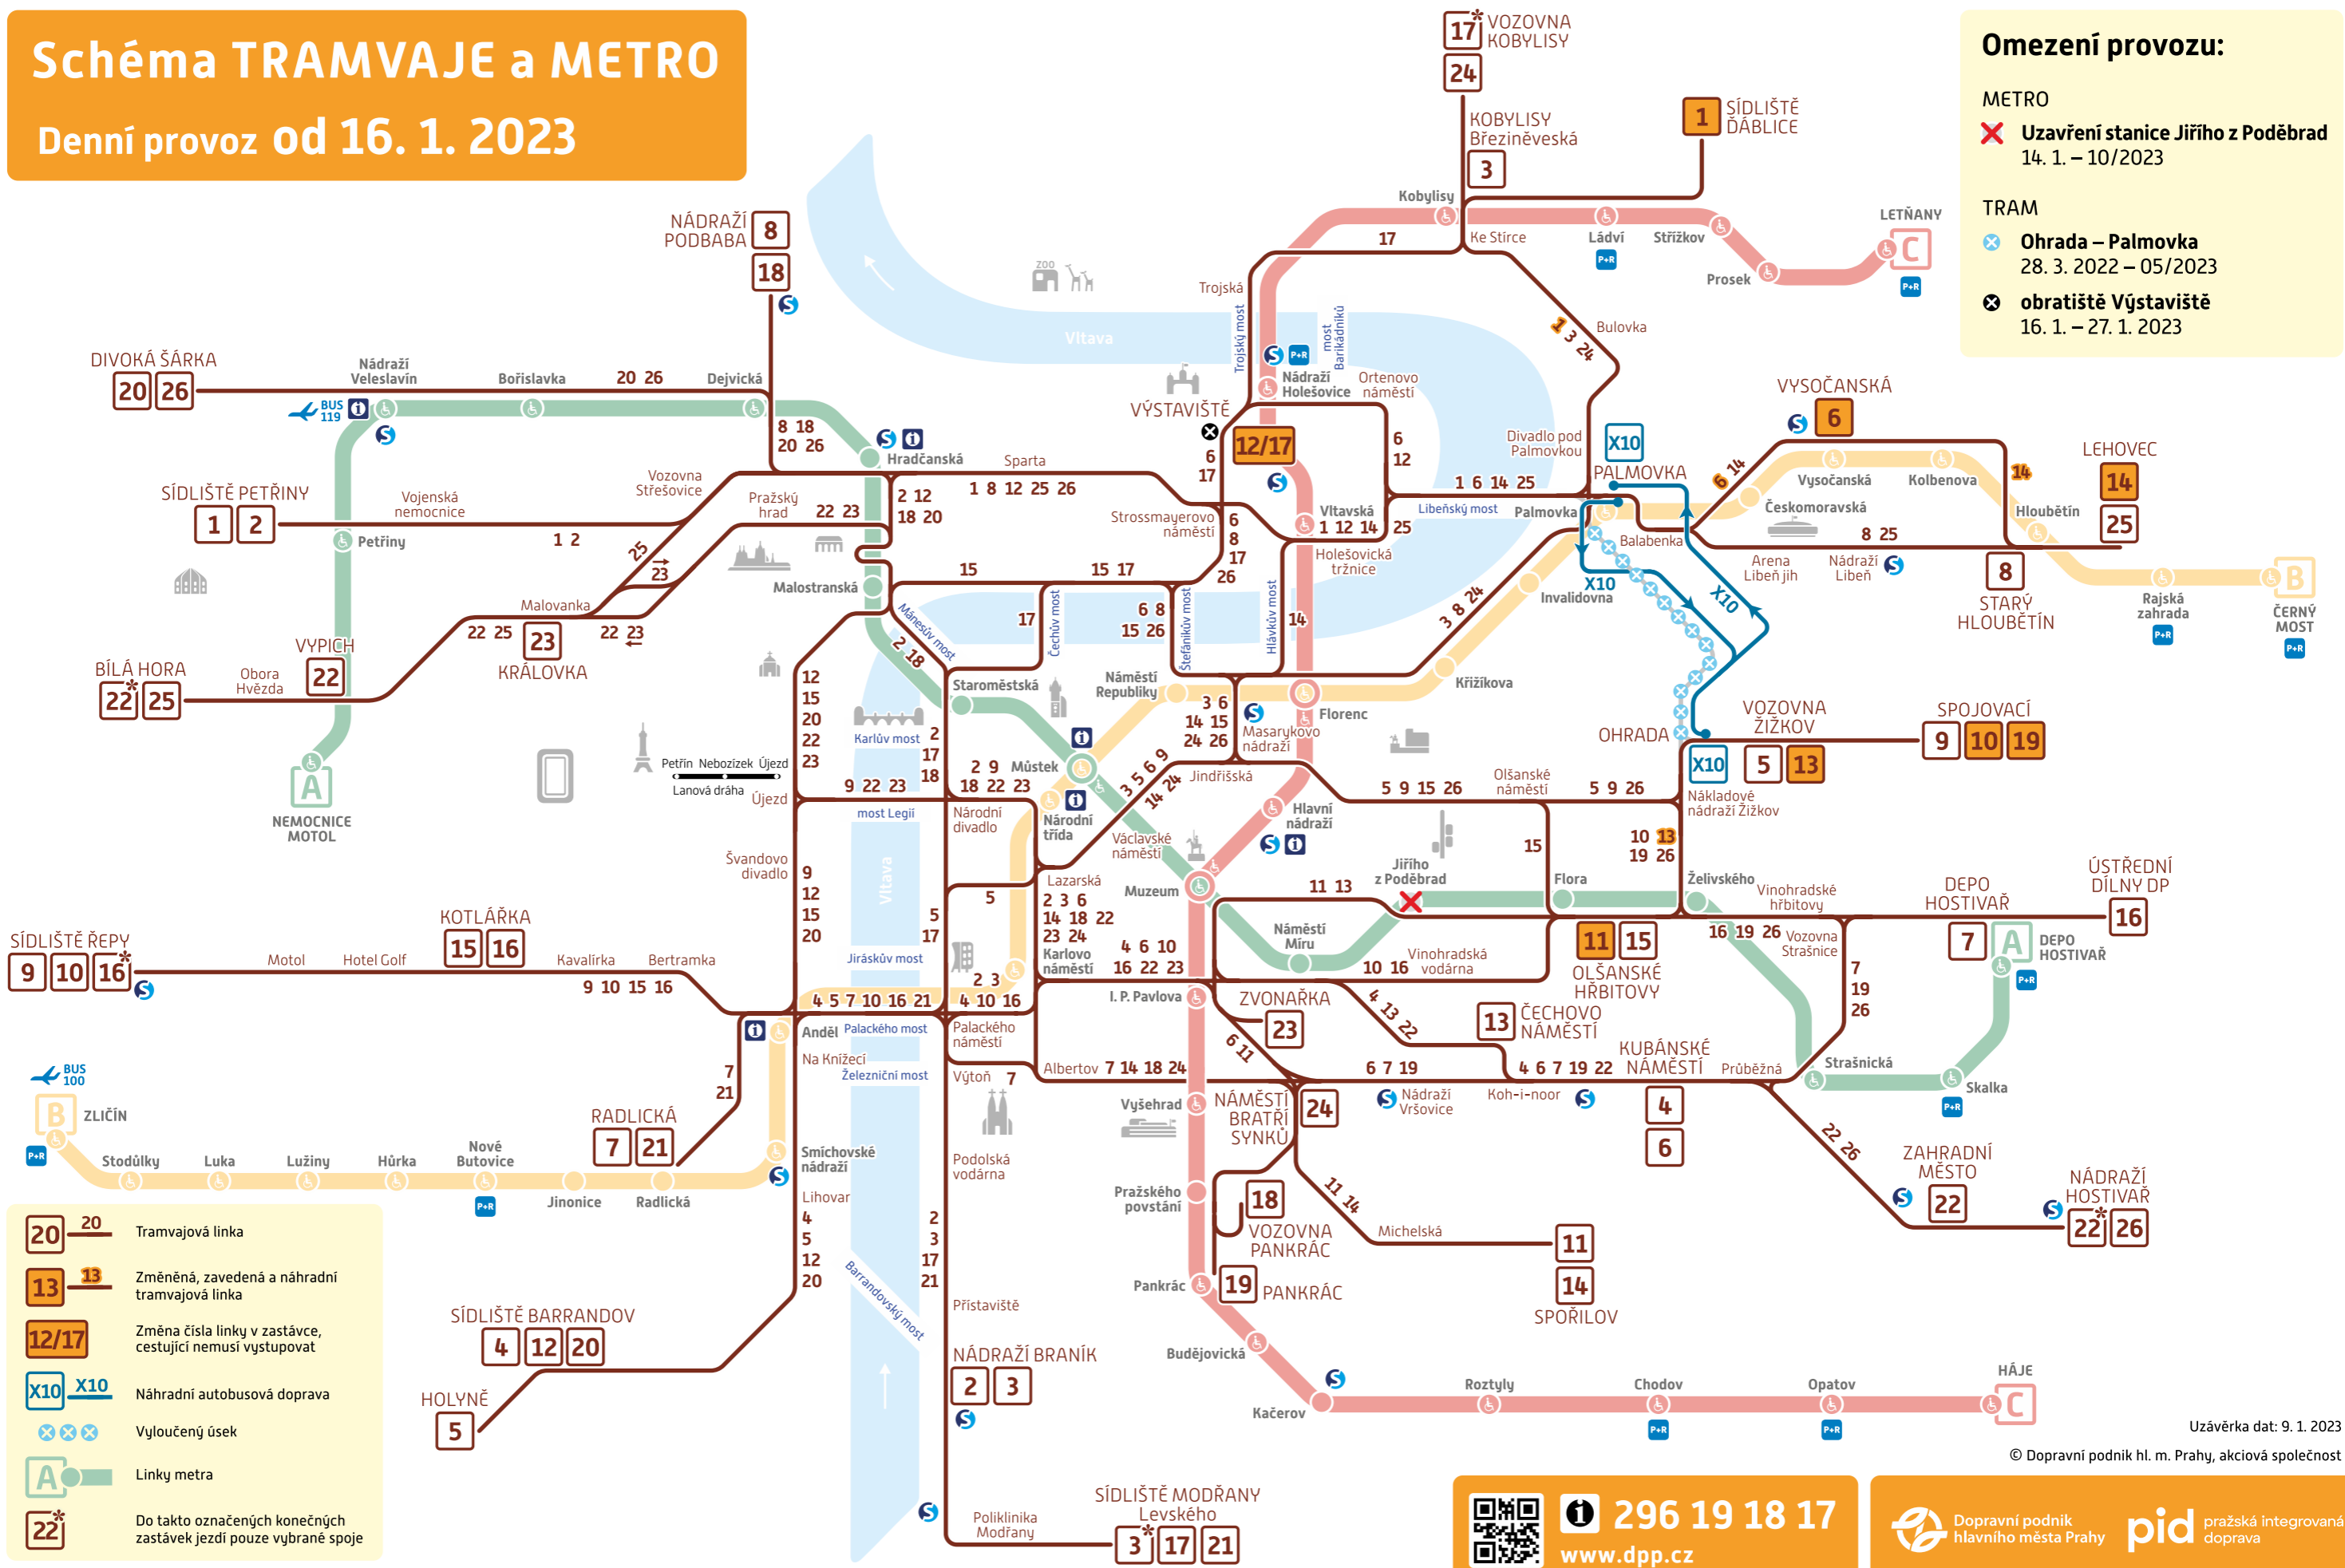

pid

Schéma TRAMVAJE a METRO

Denní provoz od 16. 1. 2023

Omezení provozu:

METRO

X Uzavření stanice Jiřího z Poděbrad
14. 1. – 10/2023

TRAM

X Ohrada – Palmovka
28. 3. 2022 – 05/2023

X obrotiště Vystaviště
16. 1. – 27. 1. 2023

- 20** ~~20~~ Tramvajová linka
- 13** ~~13~~ Změněná, zavedená a náhradní tramvajová linka
- 12/17** Změna čísla linky v zastávce, cestující nemusí vystupovat
- X10** ~~X10~~ Náhradní autobusová doprava
- X** Vyloučený úsek
- A** Linky metra
- 22*** Do takto označených konečných zastávek jezdí pouze vybrané spoje

Uzávěrka dat: 9. 1. 2023

© Dopravní podnik hl. m. Prahy, akciová společnost

 **296 19 18 17**
www.dpp.cz

 Dopravní podnik hlavního města Prahy **pid** pražská integrovaná doprava