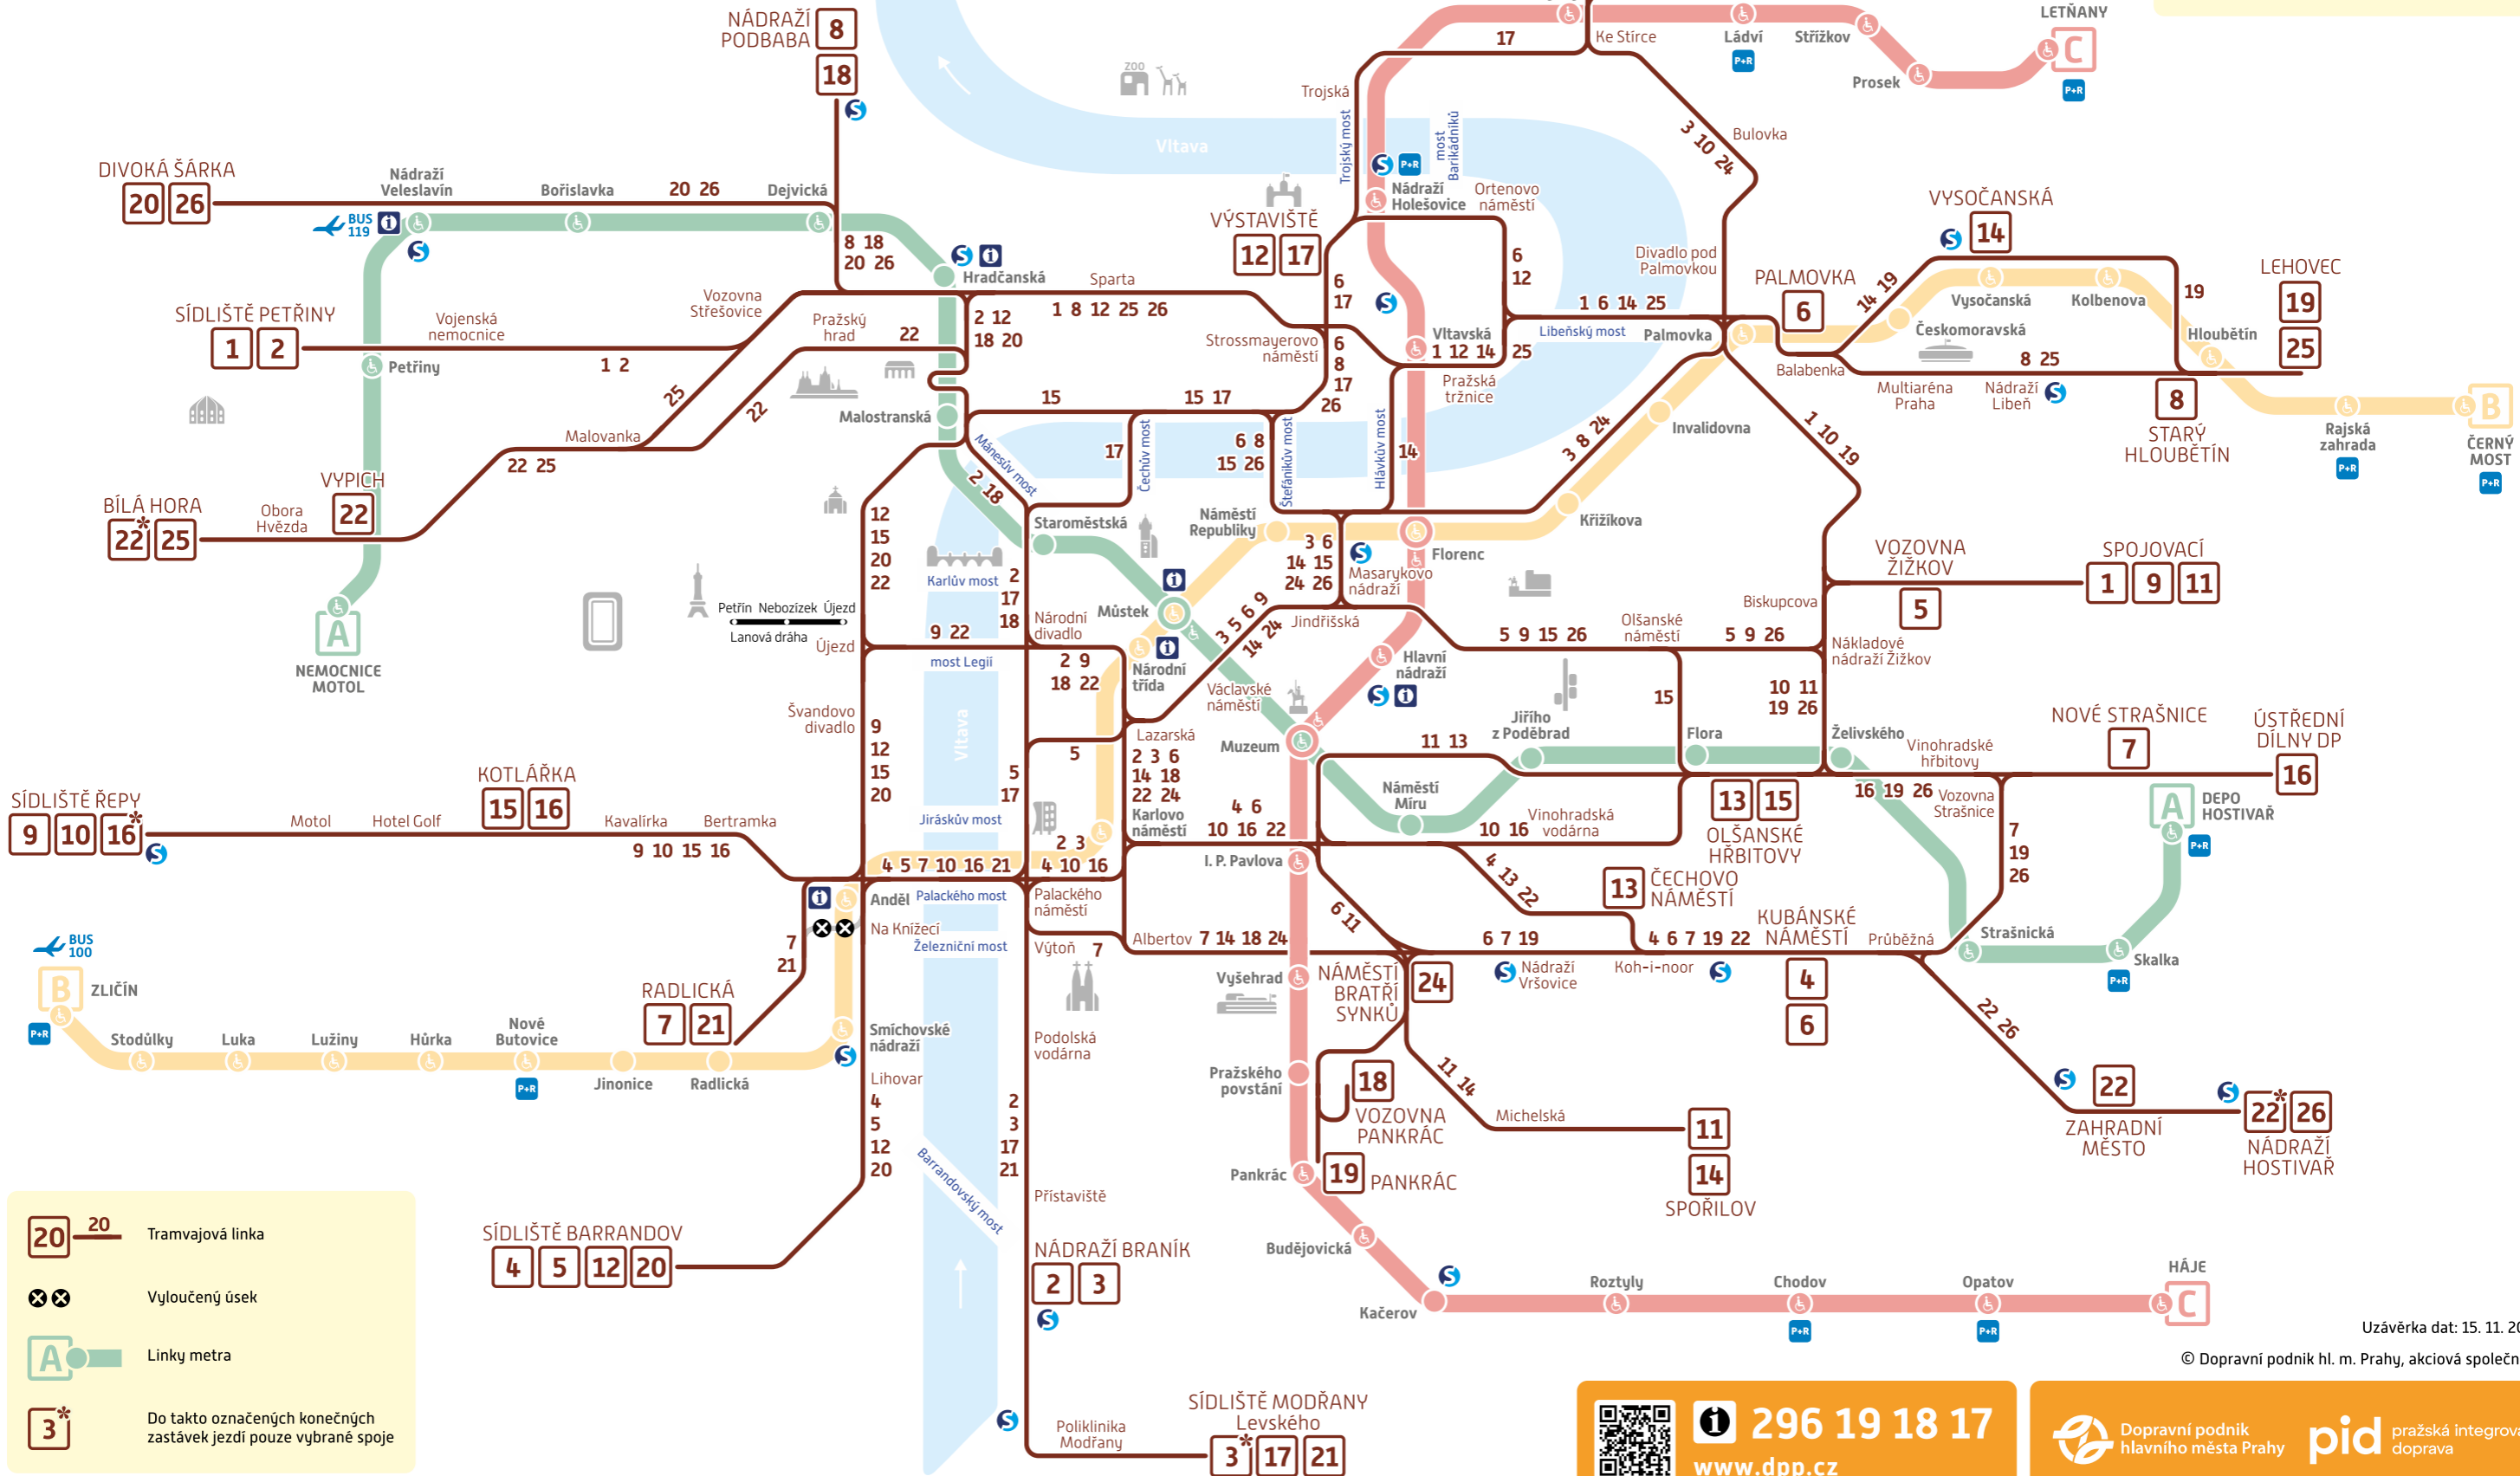

# Schéma TRAMVAJE a METRO

## Denní provoz od 22. 11. 2021

### Omezení provozu:

TRAM

⊗ ul. Za Ženskými domovy  
26. 2. 2021 – do odvolání

- 20 Tramvajová linka
- ⊗ Vyloučený úsek
- A Linky metra
- 3\* Do takto označených konečných zastávek jezdí pouze vybrané spoje