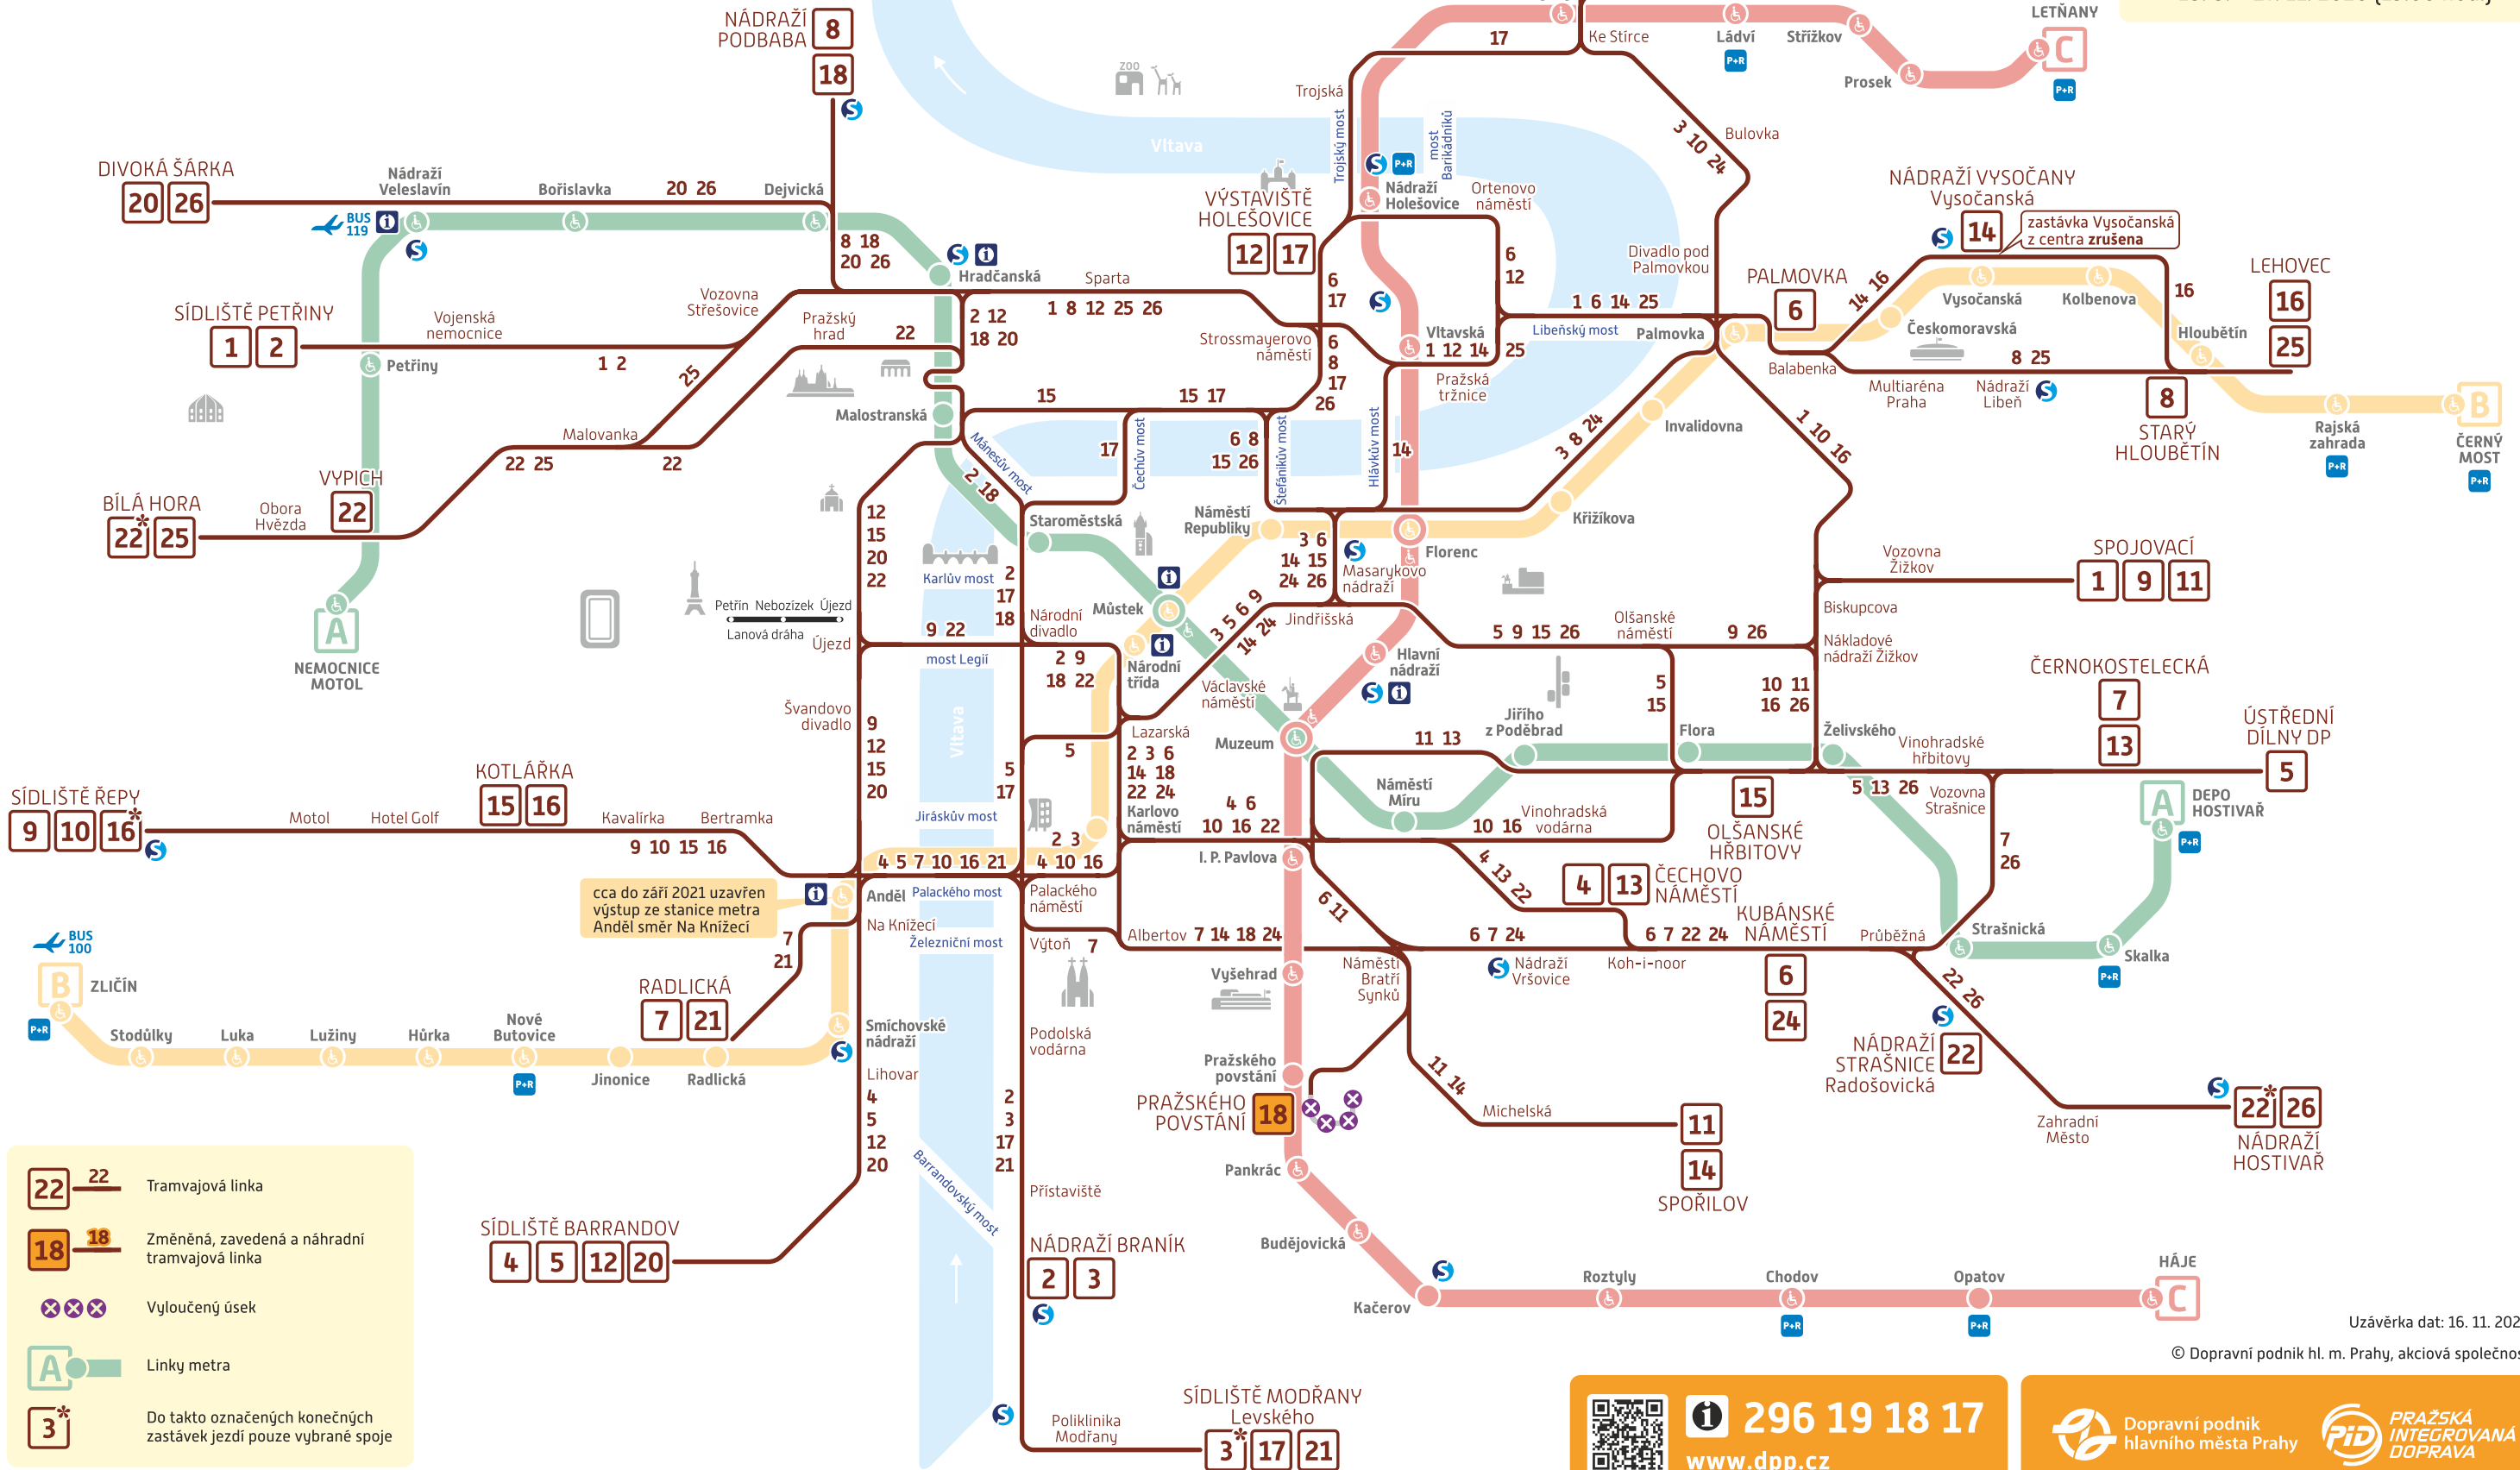

Schéma TRAMVAJE a METRO

Denní provoz od 23. 11. 2020

Omezení provozu:

TRAM

✕ Pražského povstání – Vozovna Pankrác
19. 9. – 27. 11. 2020 (15:00 hod.)

- 22** Tramvajová linka
- 18** Změněná, zavedená a náhradní tramvajová linka
- ✕✕✕** Vyloučený úsek
- A** Linky metra
- 3*** Do takto označených konečných zastávek jezdí pouze vybrané spoje

Uzávěrka dat: 16. 11. 2020

© Dopravní podnik hl. m. Prahy, akciová společnost

296 19 18 17
www.dpp.cz

Dopravní podnik hlavního města Prahy PRAŽSKÁ INTEGROVANÁ DOPRAVA