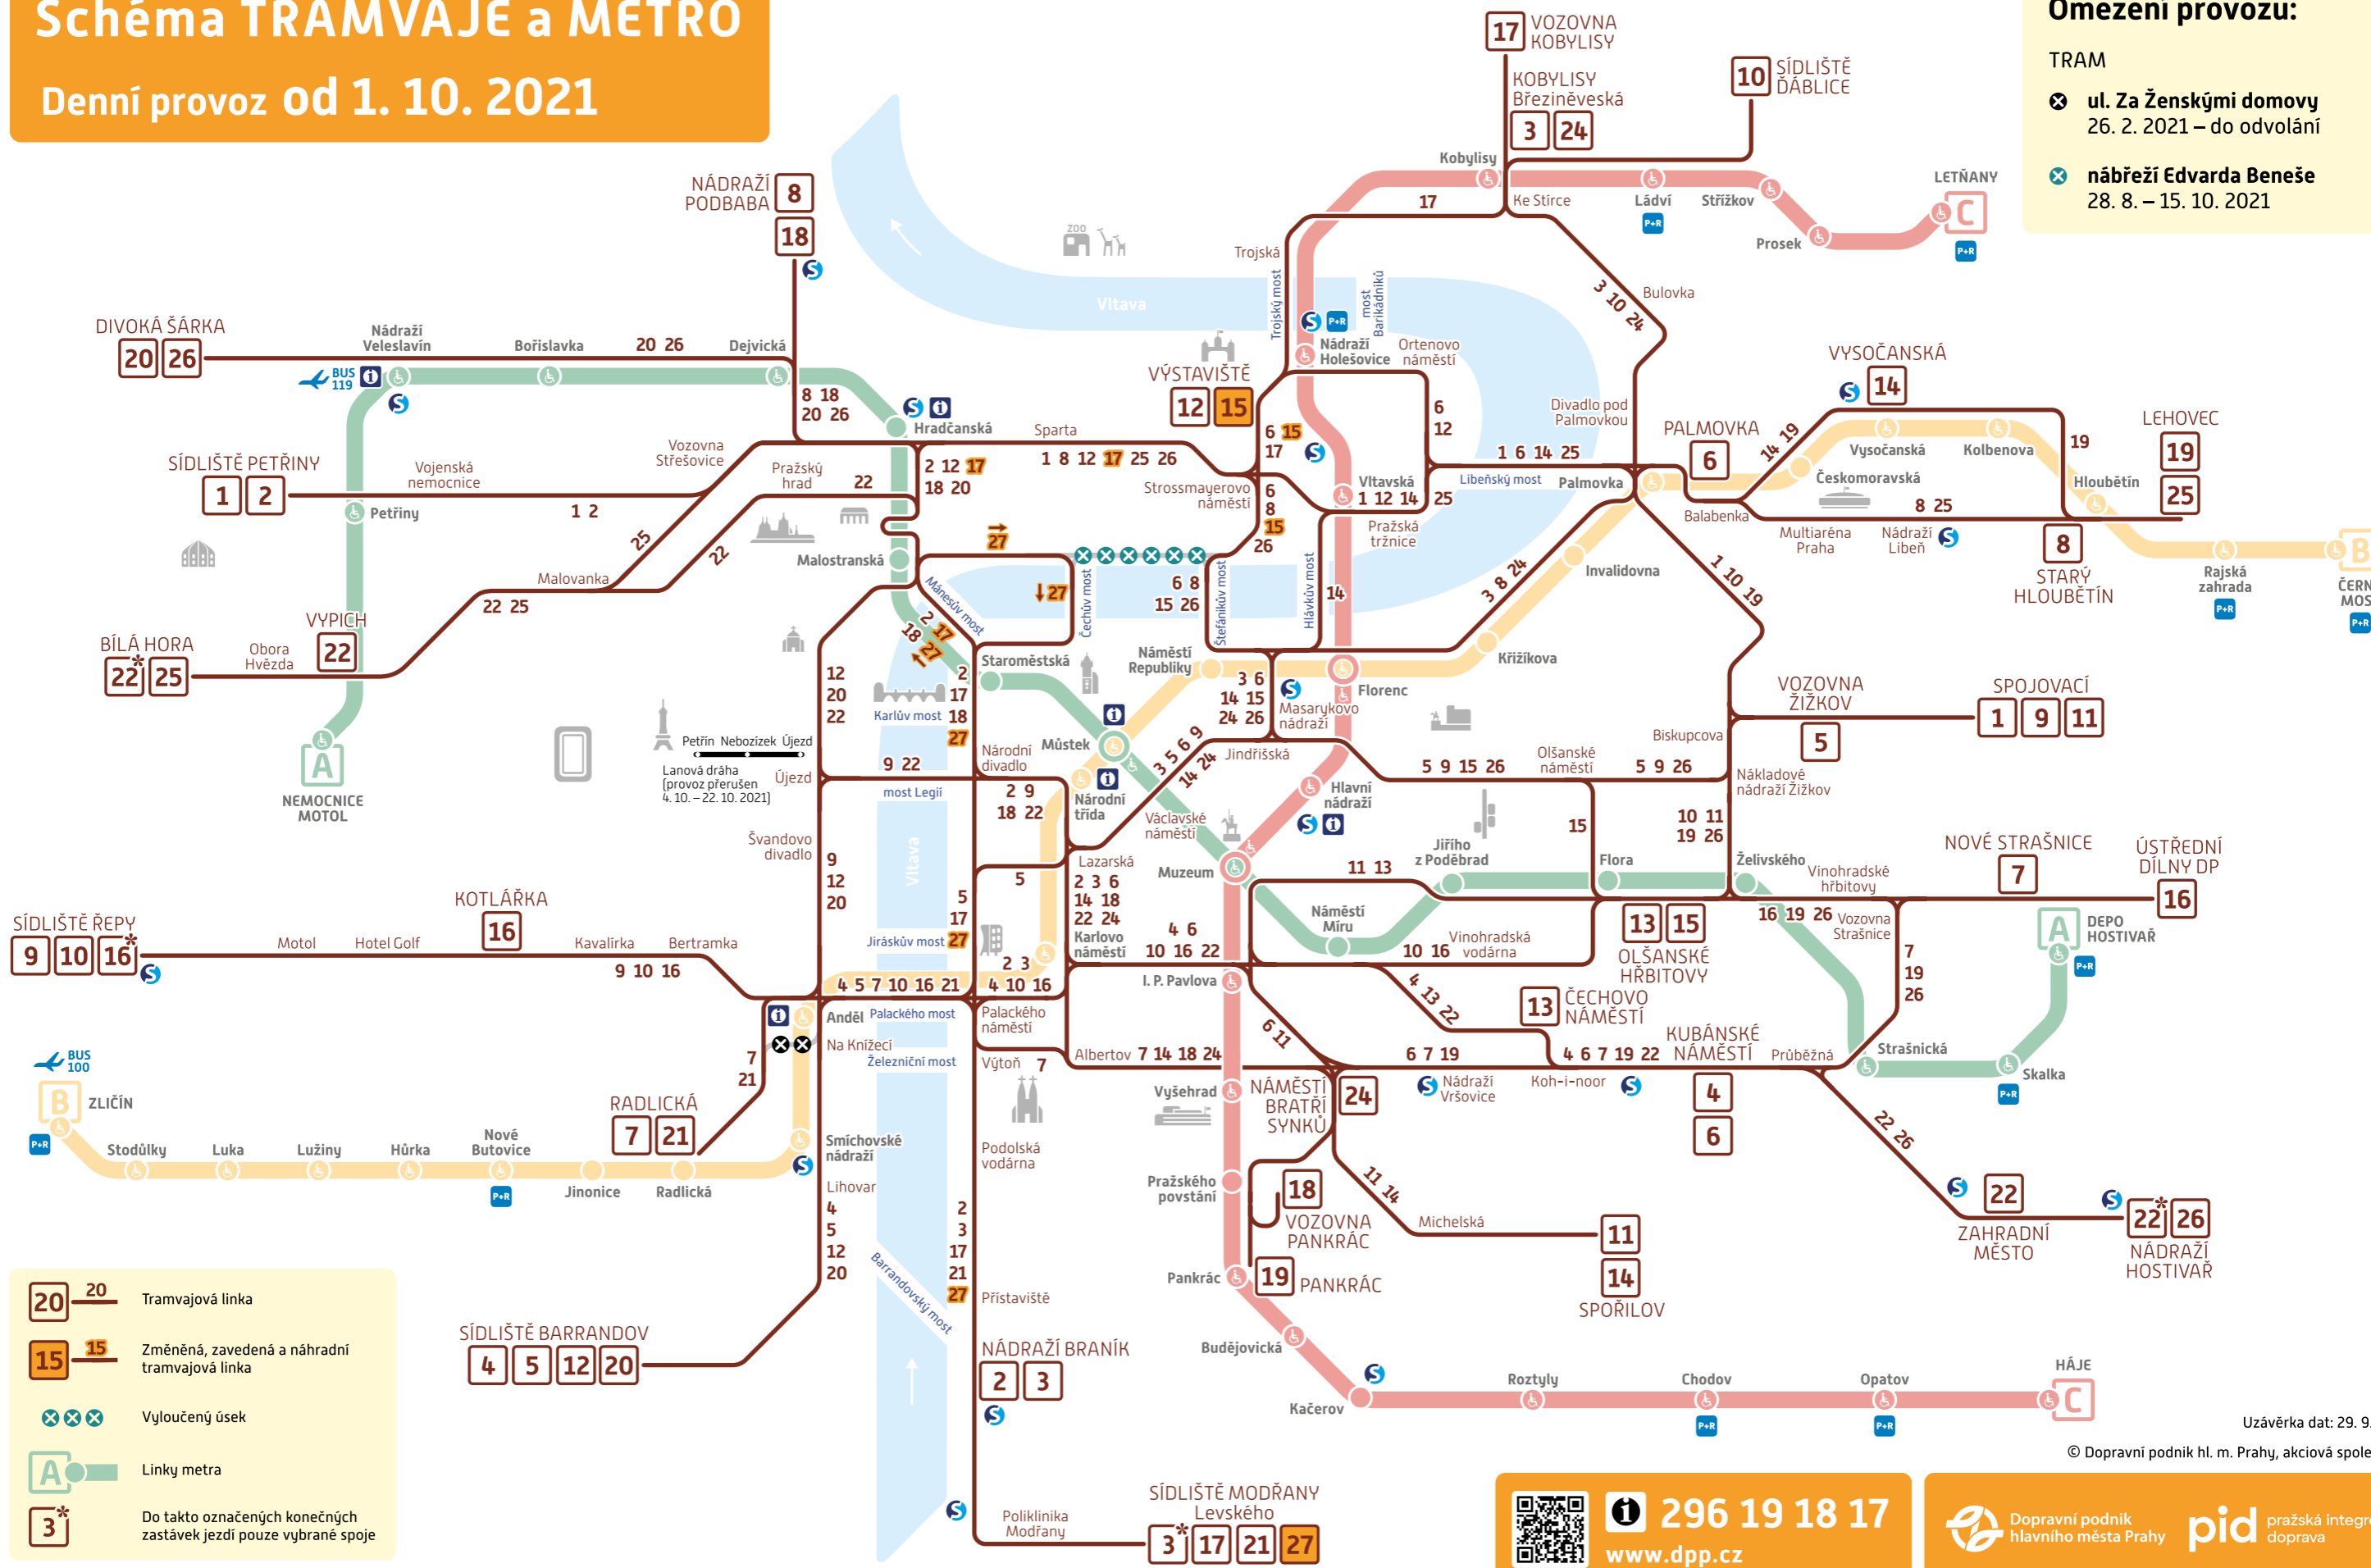

# Schéma TRAMVAJE a METRO

## Denní provoz od 1. 10. 2021

### Omezení provozu:

#### TRAM

- ⊗ ul. Za Ženskými domovy  
26. 2. 2021 – do odvolání
- ⊗ nábřeží Edvarda Beneše  
28. 8. – 15. 10. 2021

- 20** Tramvajová linka
- 15** Změněná, zavedená a náhradní tramvajová linka
- ⊗⊗⊗ Vyloučený úsek
- A** Linky metra
- 3\*** Do takto označených konečných zastávek jezdí pouze vybrané spoje