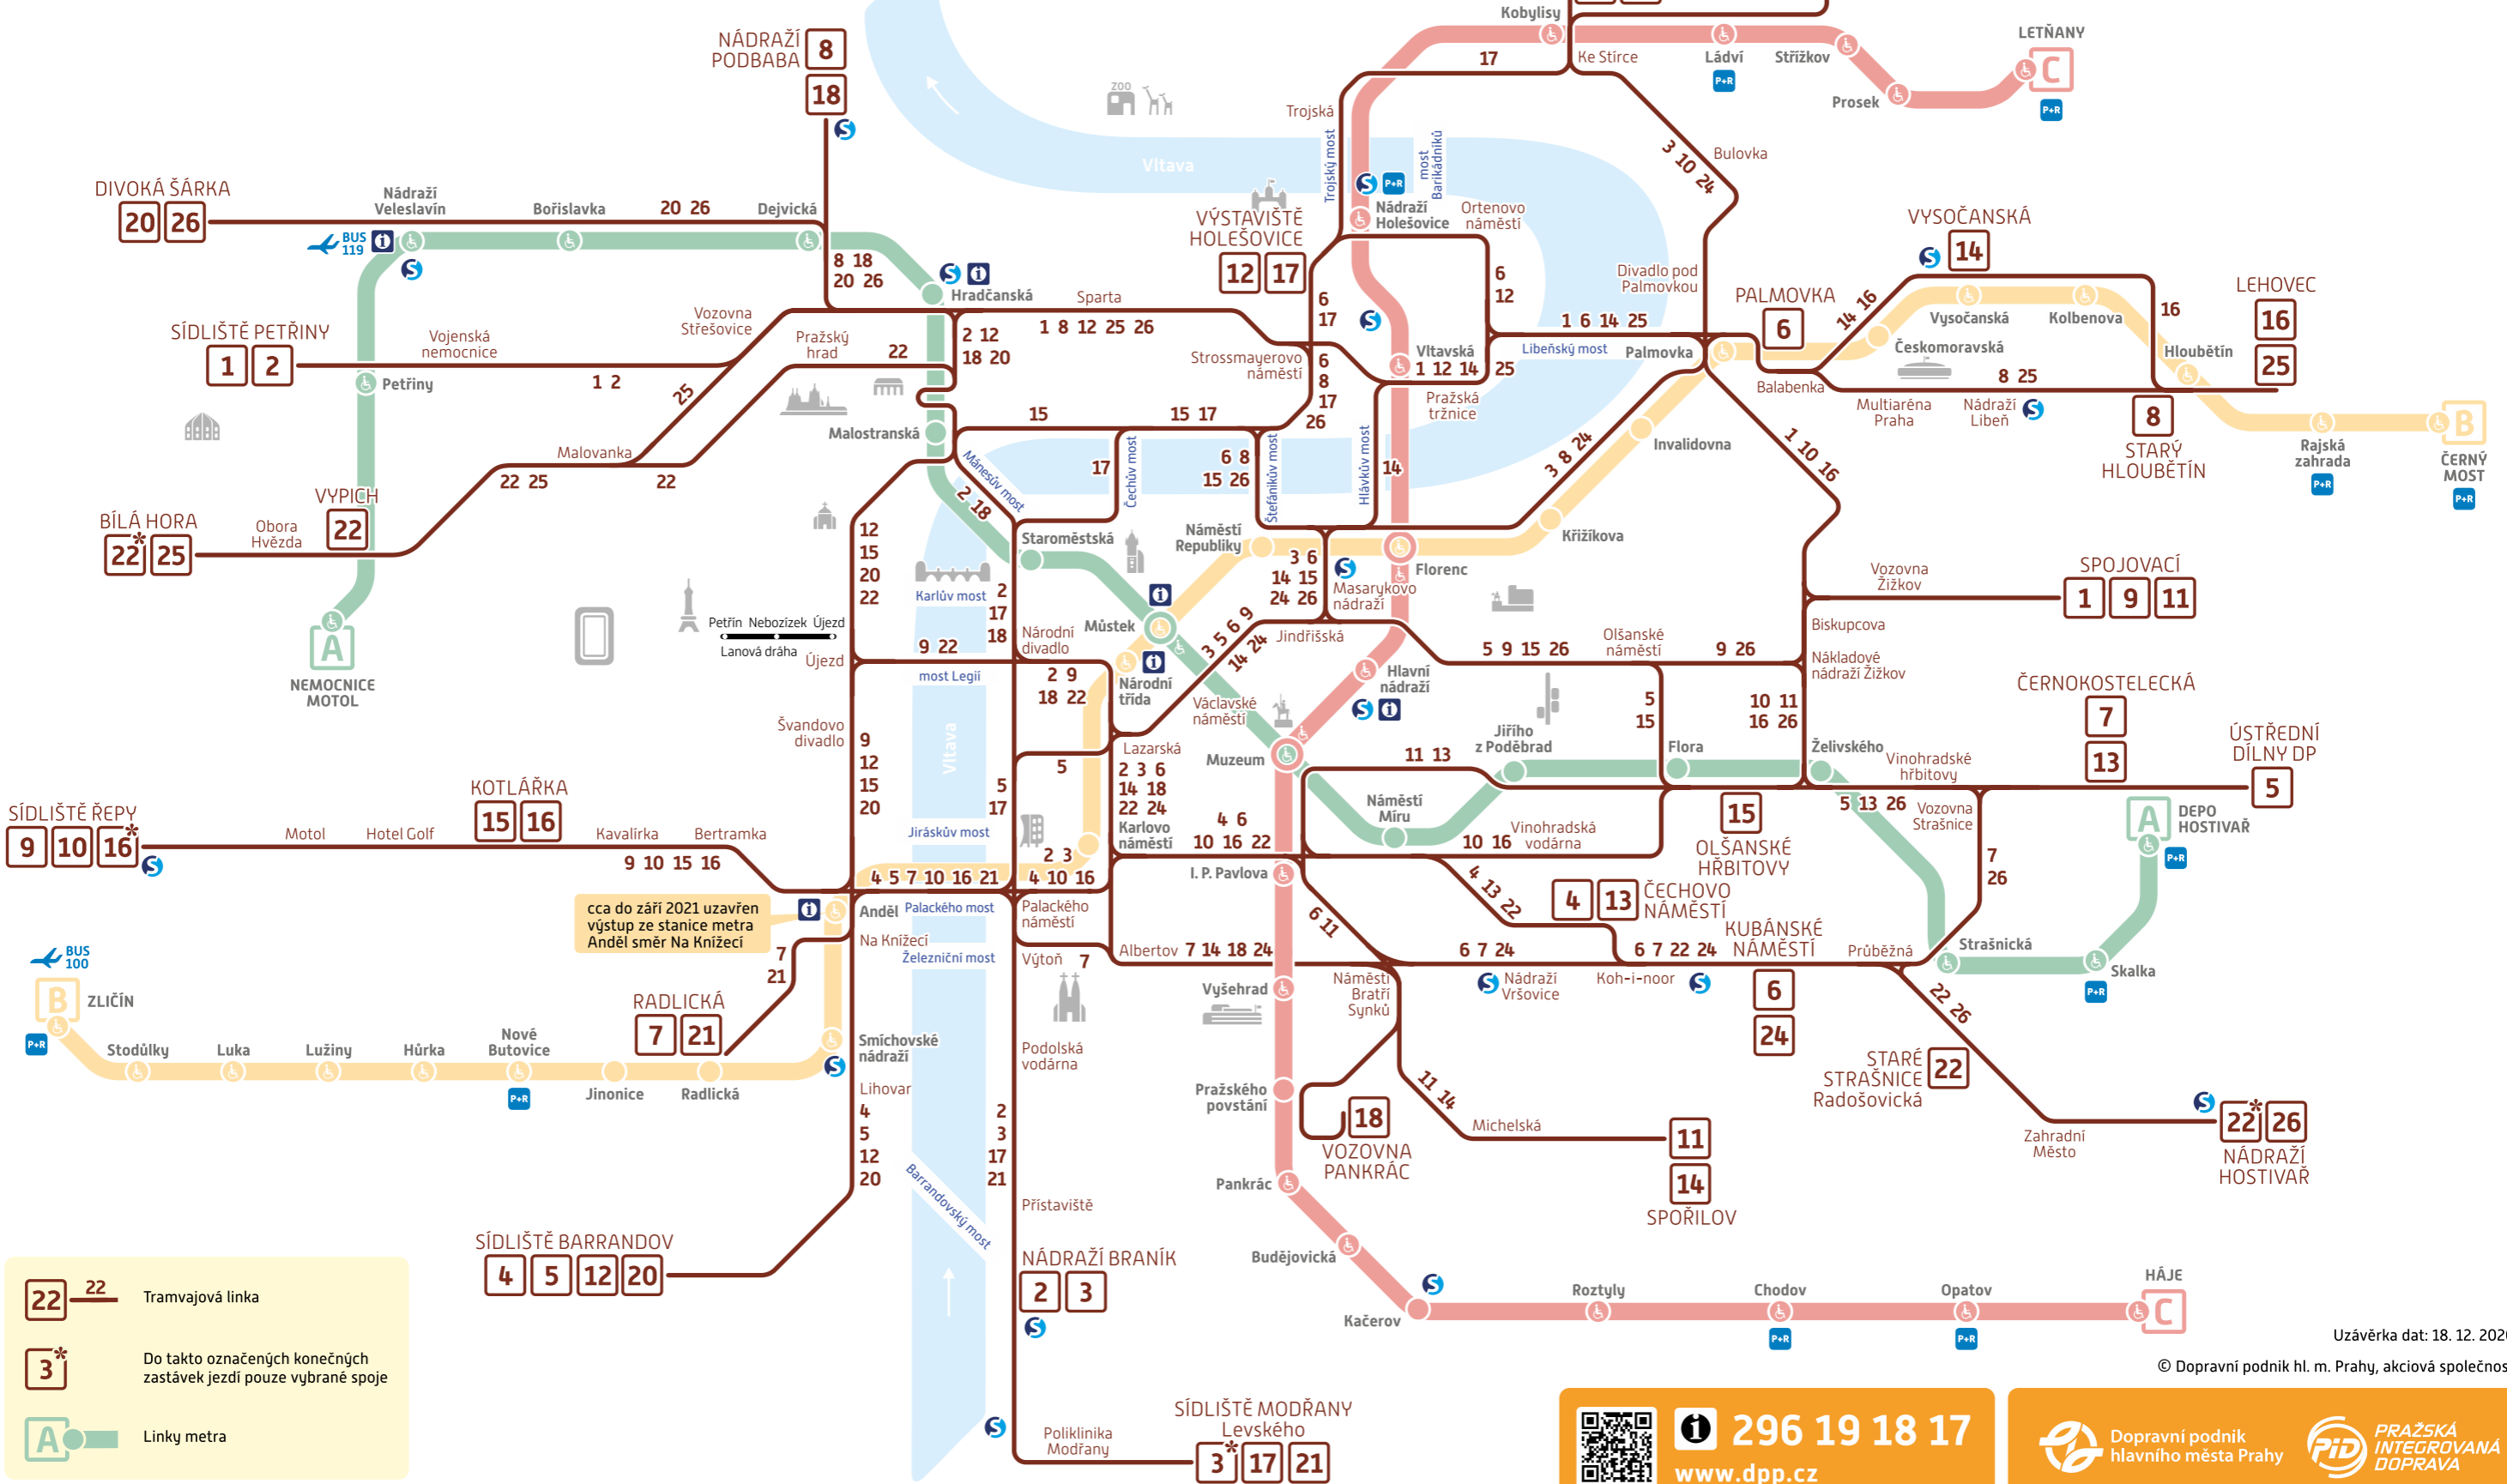

Schéma TRAMVAJE a METRO

Denní provoz od 4. 1. 2021

cca do září 2021 uzavřen výstup ze stanice metra Anděl směr Na Knížecí

22 — 22 Tramvajová linka

3* Do takto označených konečných zastávek jezdí pouze vybrané spoje

A Linky metra

Uzávěrka dat: 18. 12. 2020

© Dopravní podnik hl. m. Prahy, akciová společnost

296 19 18 17
www.dpp.cz

Dopravní podnik hlavního města Prahy PRAŽSKÁ INTEGROVANÁ DOPRAVA