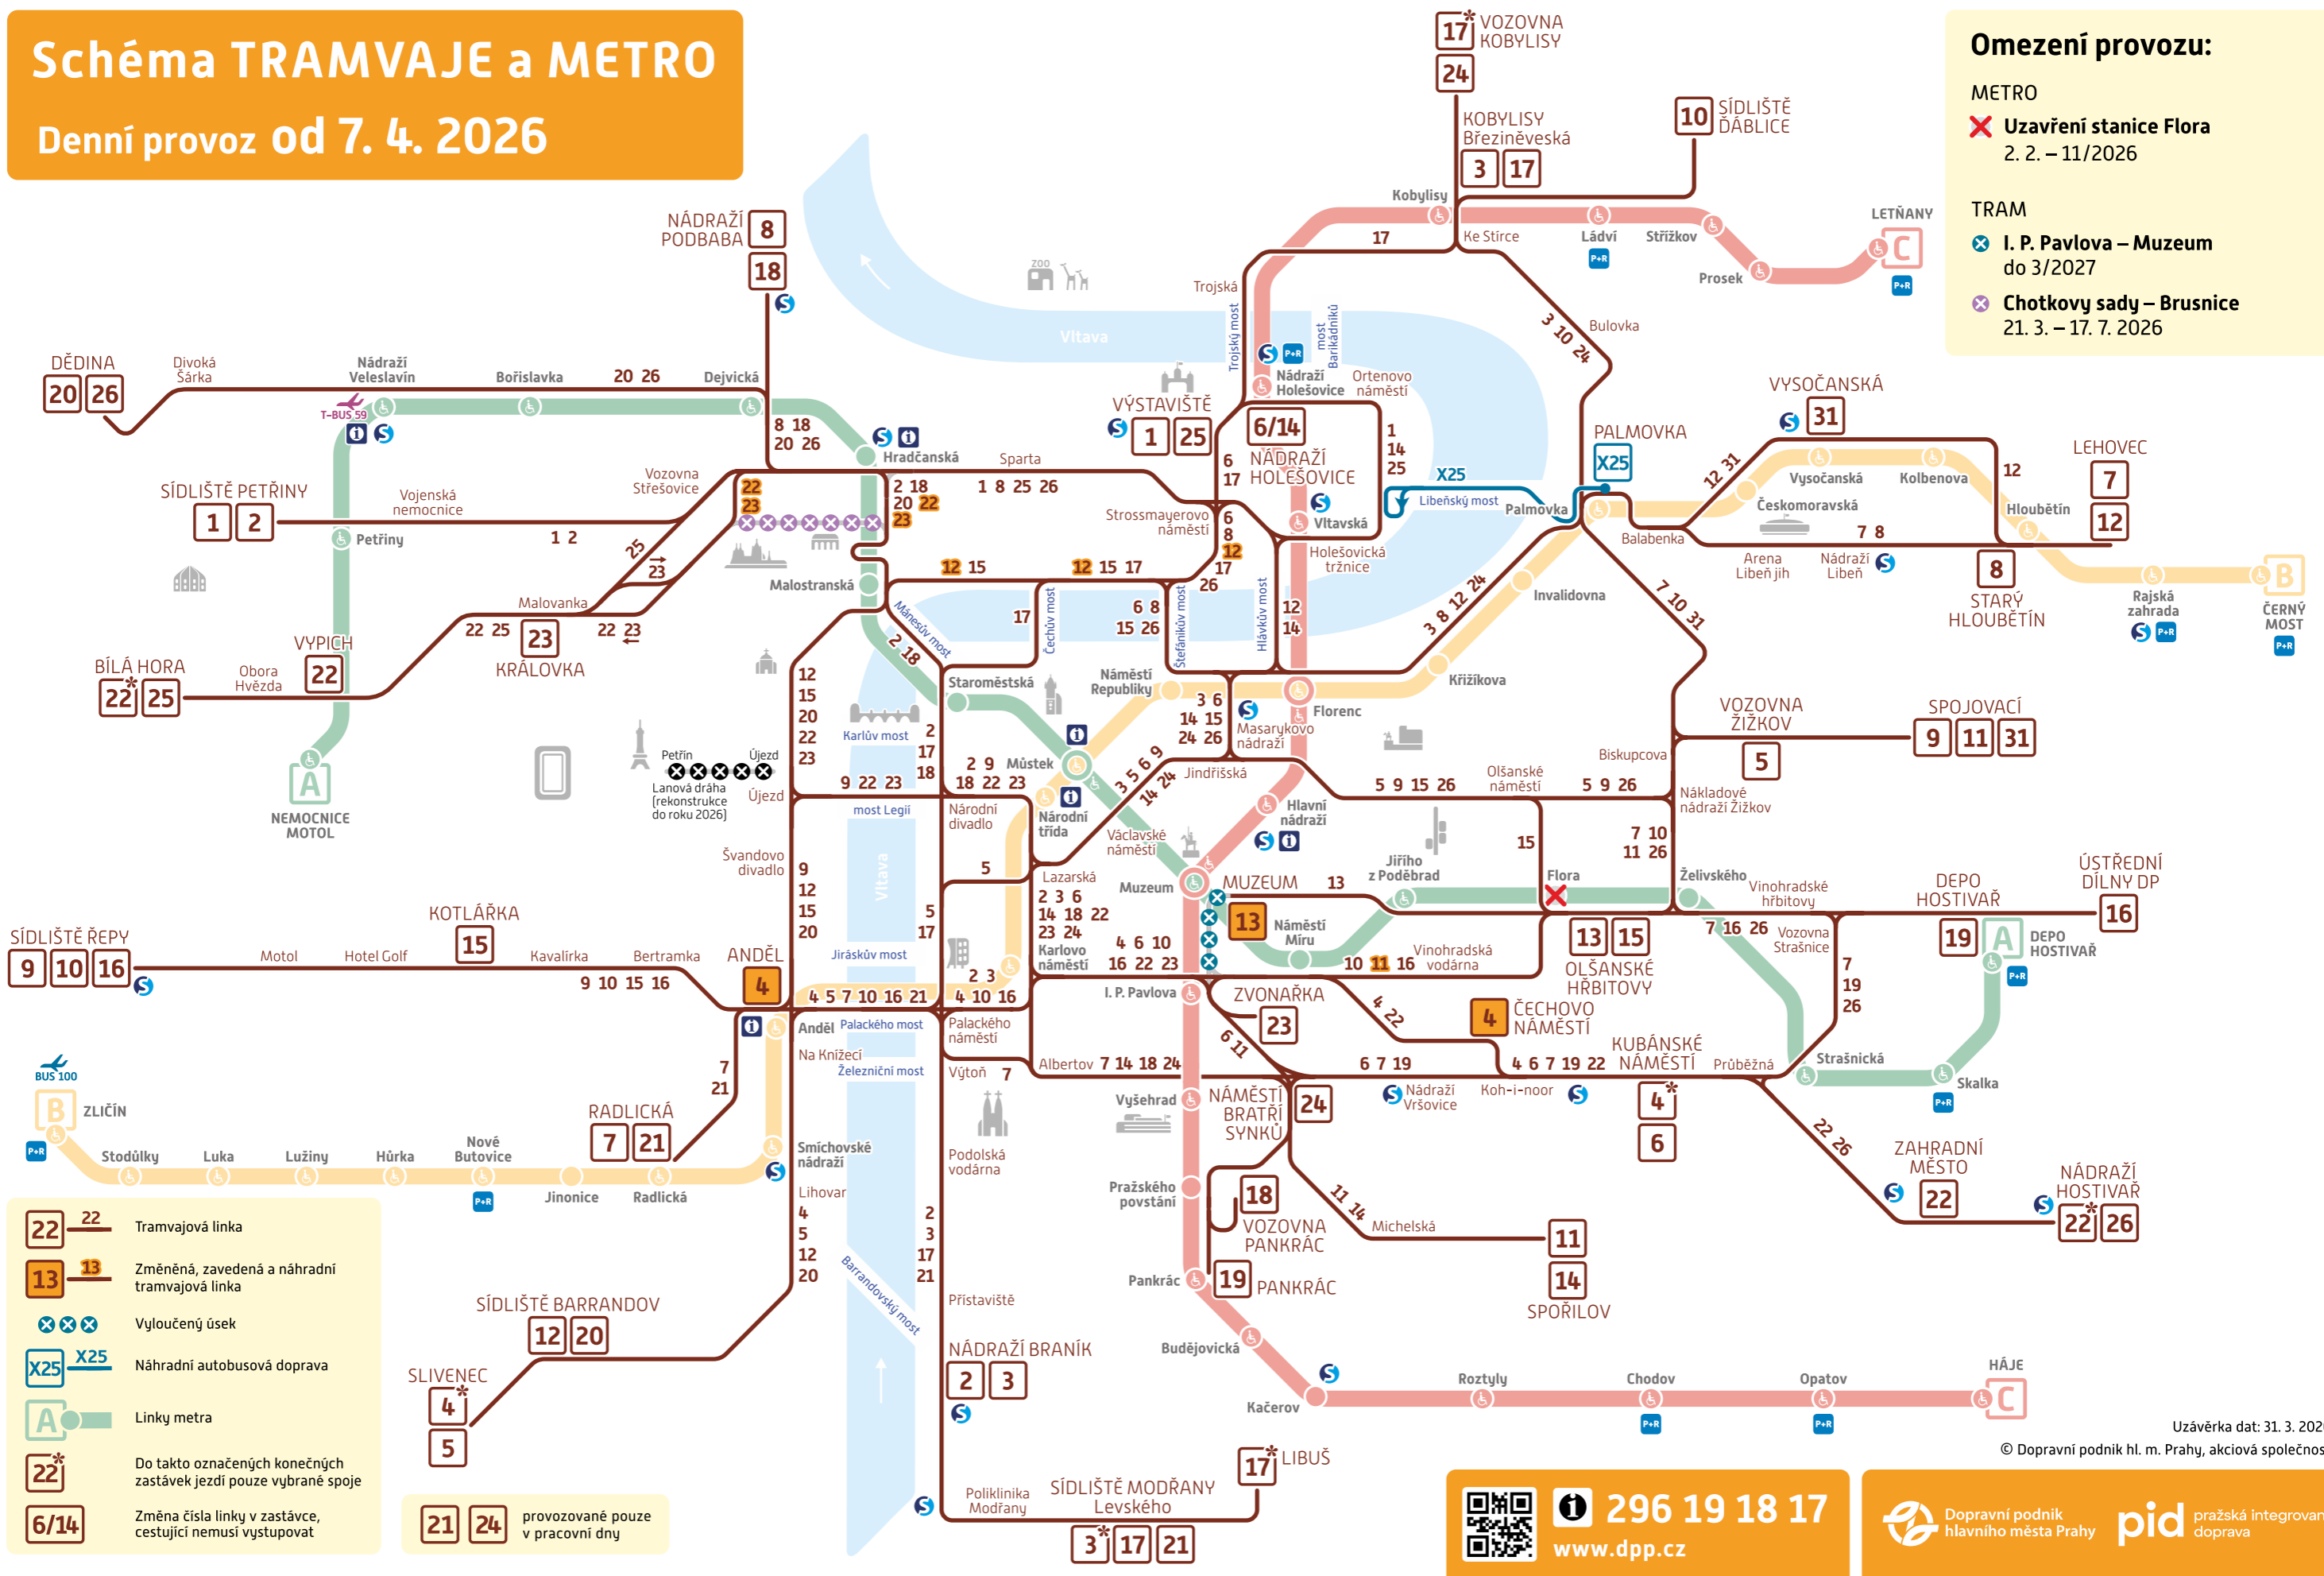

# Schéma TRAMVAJE a METRO

## Denní provoz od 7. 4. 2026

### Omezení provozu:

METRO

✖ Uzavření stanice Flora  
2. 2. – 11/2026

TRAM

✖ I. P. Pavlova – Muzeum  
do 3/2027

✖ Chotkovy sady – Brusnice  
21. 3. – 17. 7. 2026

- 22 Tramvajová linka
- 13 Změněná, zavedená a náhradní tramvajová linka
- ✖✖✖ Vyloučený úsek
- X25 Náhradní autobusová doprava
- A Linky metra
- 22\* Do takto označených konečných zastávek jezdí pouze vybrané spoje
- 6/14 Změna čísla linky v zastávce, cestující nemusí vystupovat

21 24 provozované pouze v pracovní dny

Uzávěrka dat: 31. 3. 2026

© Dopravní podnik hl. m. Prahy, akciová společnost

**296 19 18 17**  
www.dpp.cz

Dopravní podnik hlavního města Prahy **pid** pražská integrovaná doprava