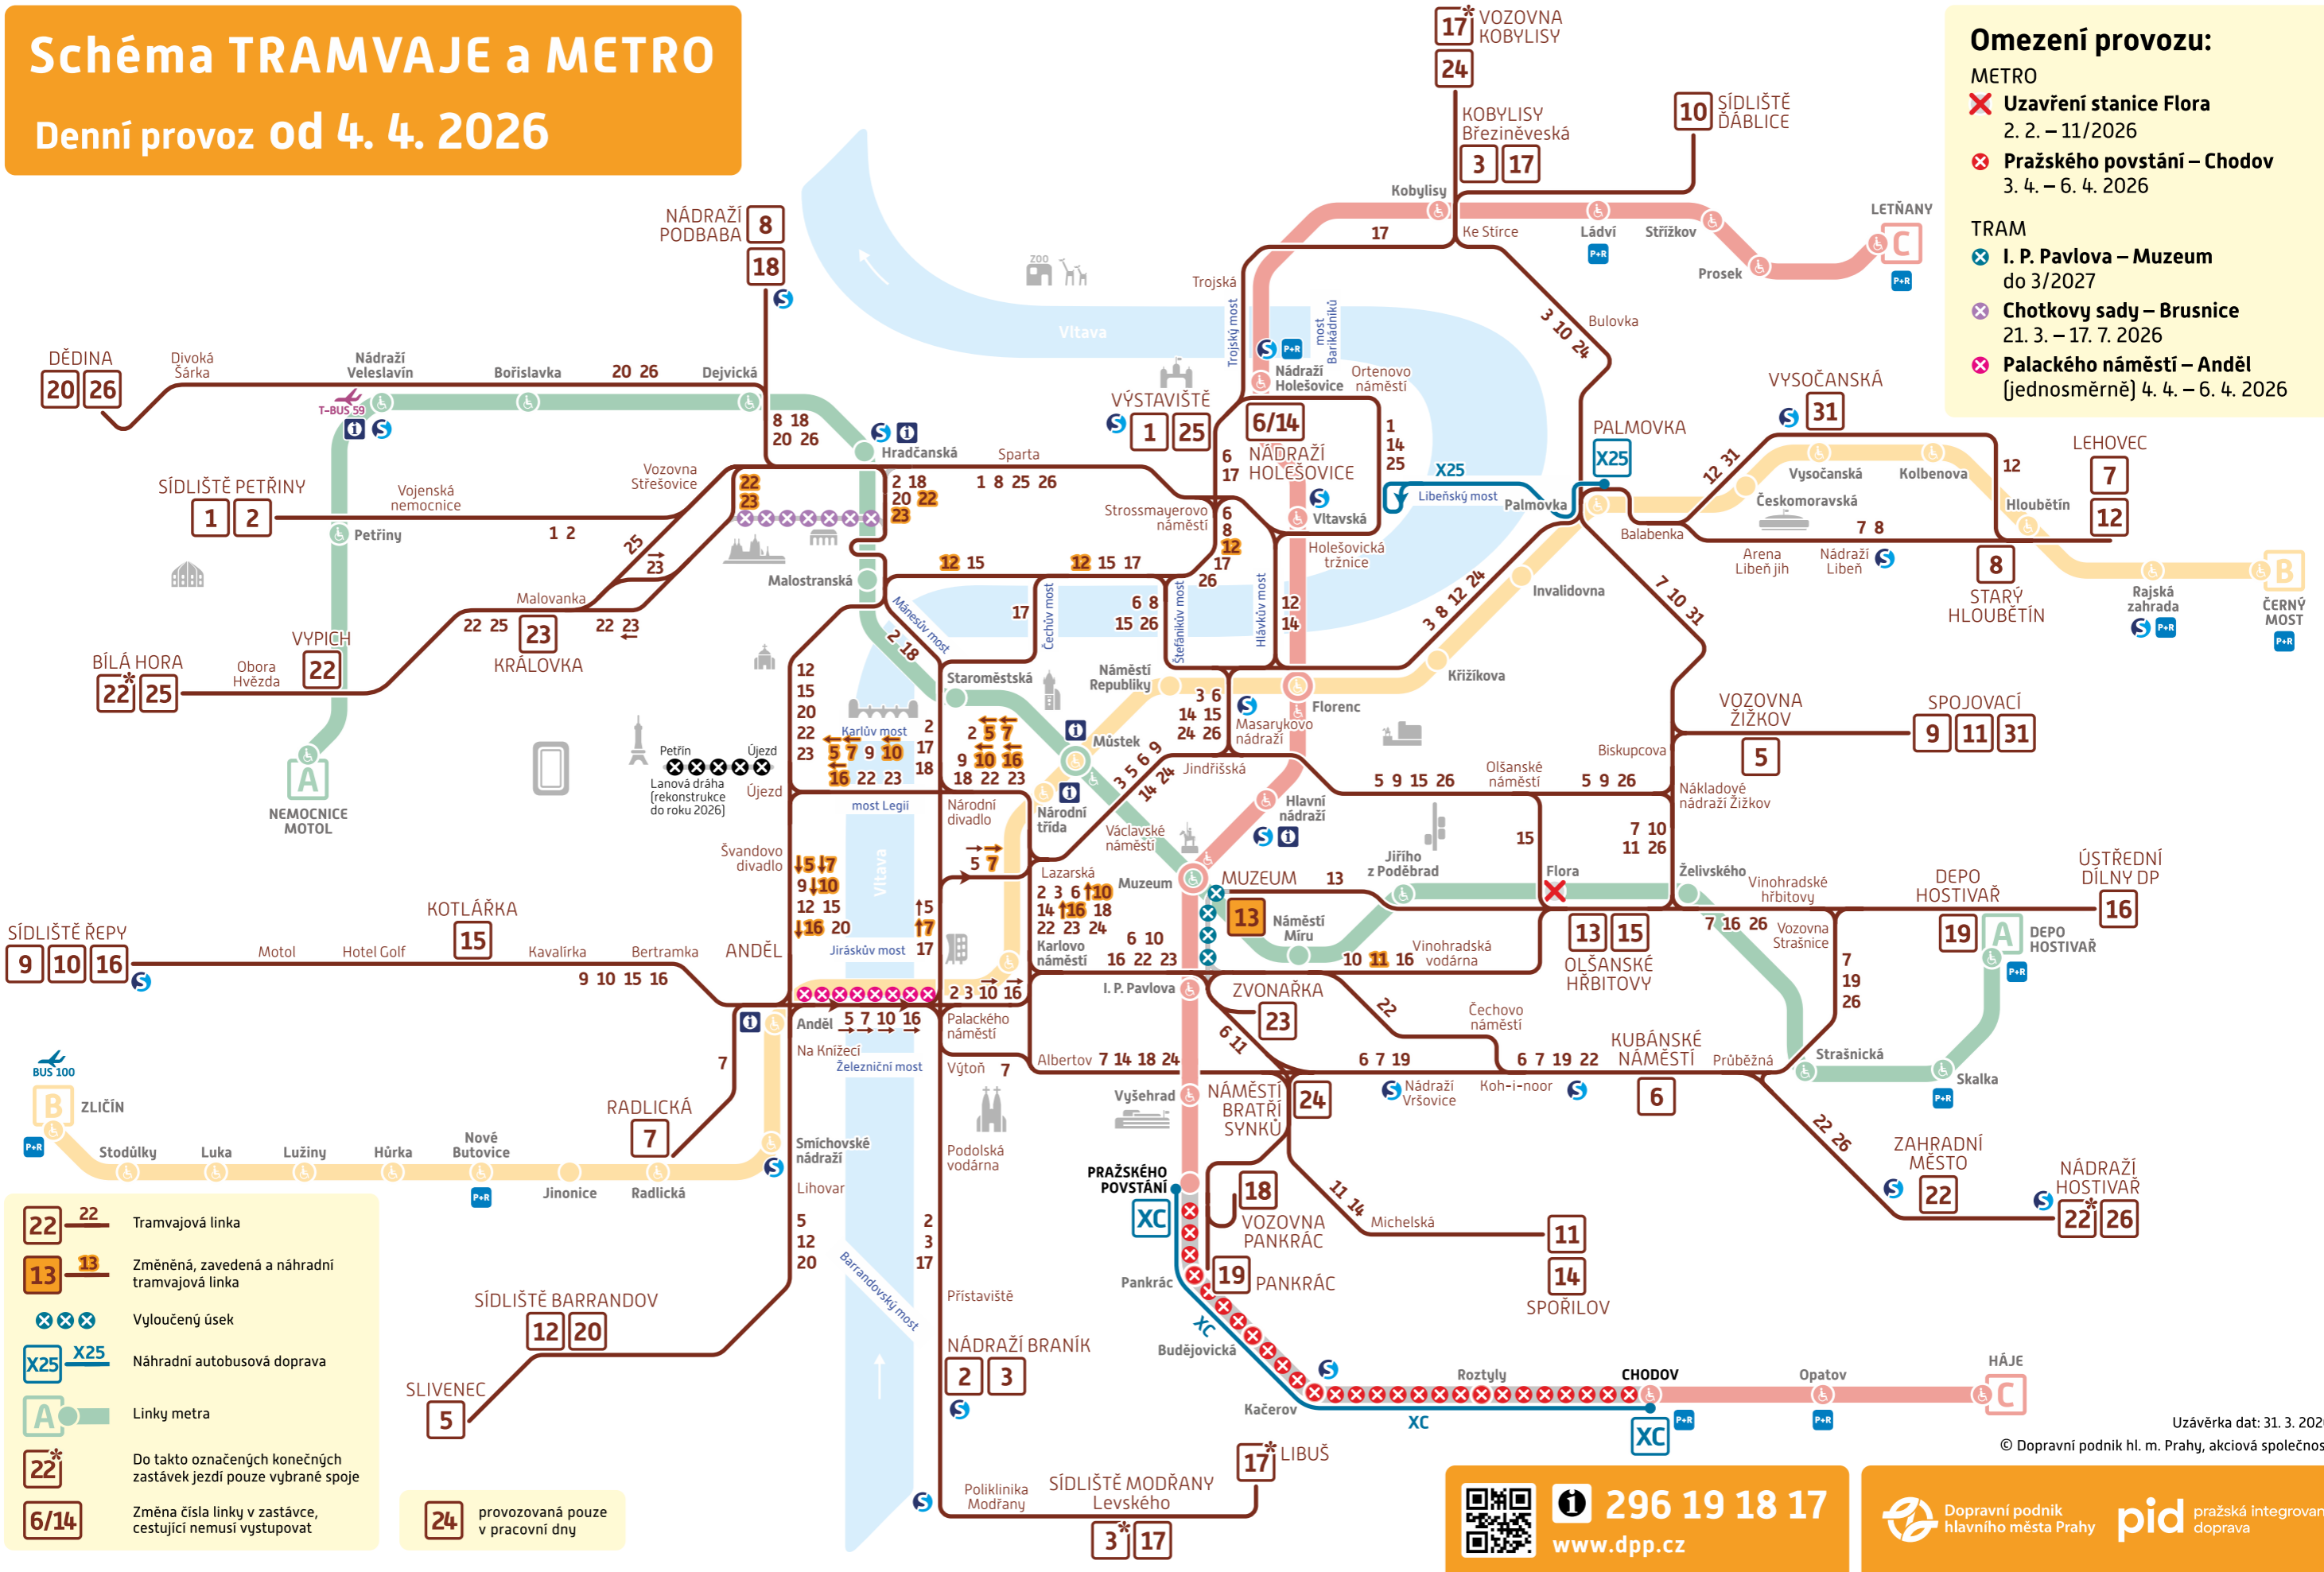

# Schéma TRAMVAJE a METRO

## Denní provoz od 4. 4. 2026

### Omezení provozu:

**METRO**

- ✗ Uzavření stanice Flora 2. 2. – 11/2026
- ✗ Pražského povstání – Chodov 3. 4. – 6. 4. 2026

**TRAM**

- ✗ I. P. Pavlova – Muzeum do 3/2027
- ✗ Chotkovy sady – Brusnice 21. 3. – 17. 7. 2026
- ✗ Palackého náměstí – Anděl (jednosměrně) 4. 4. – 6. 4. 2026

- 22 Tramvajová linka
- 13 Změněná, zavedená a náhradní tramvajová linka
- ✗✗✗ Vyloučený úsek
- X25 Náhradní autobusová doprava
- A Linky metra
- 22\* Do takto označených konečných zastávek jezdí pouze vybrané spoje
- 6/14 Změna čísla linky v zastávce, cestující nemusí vystupovat