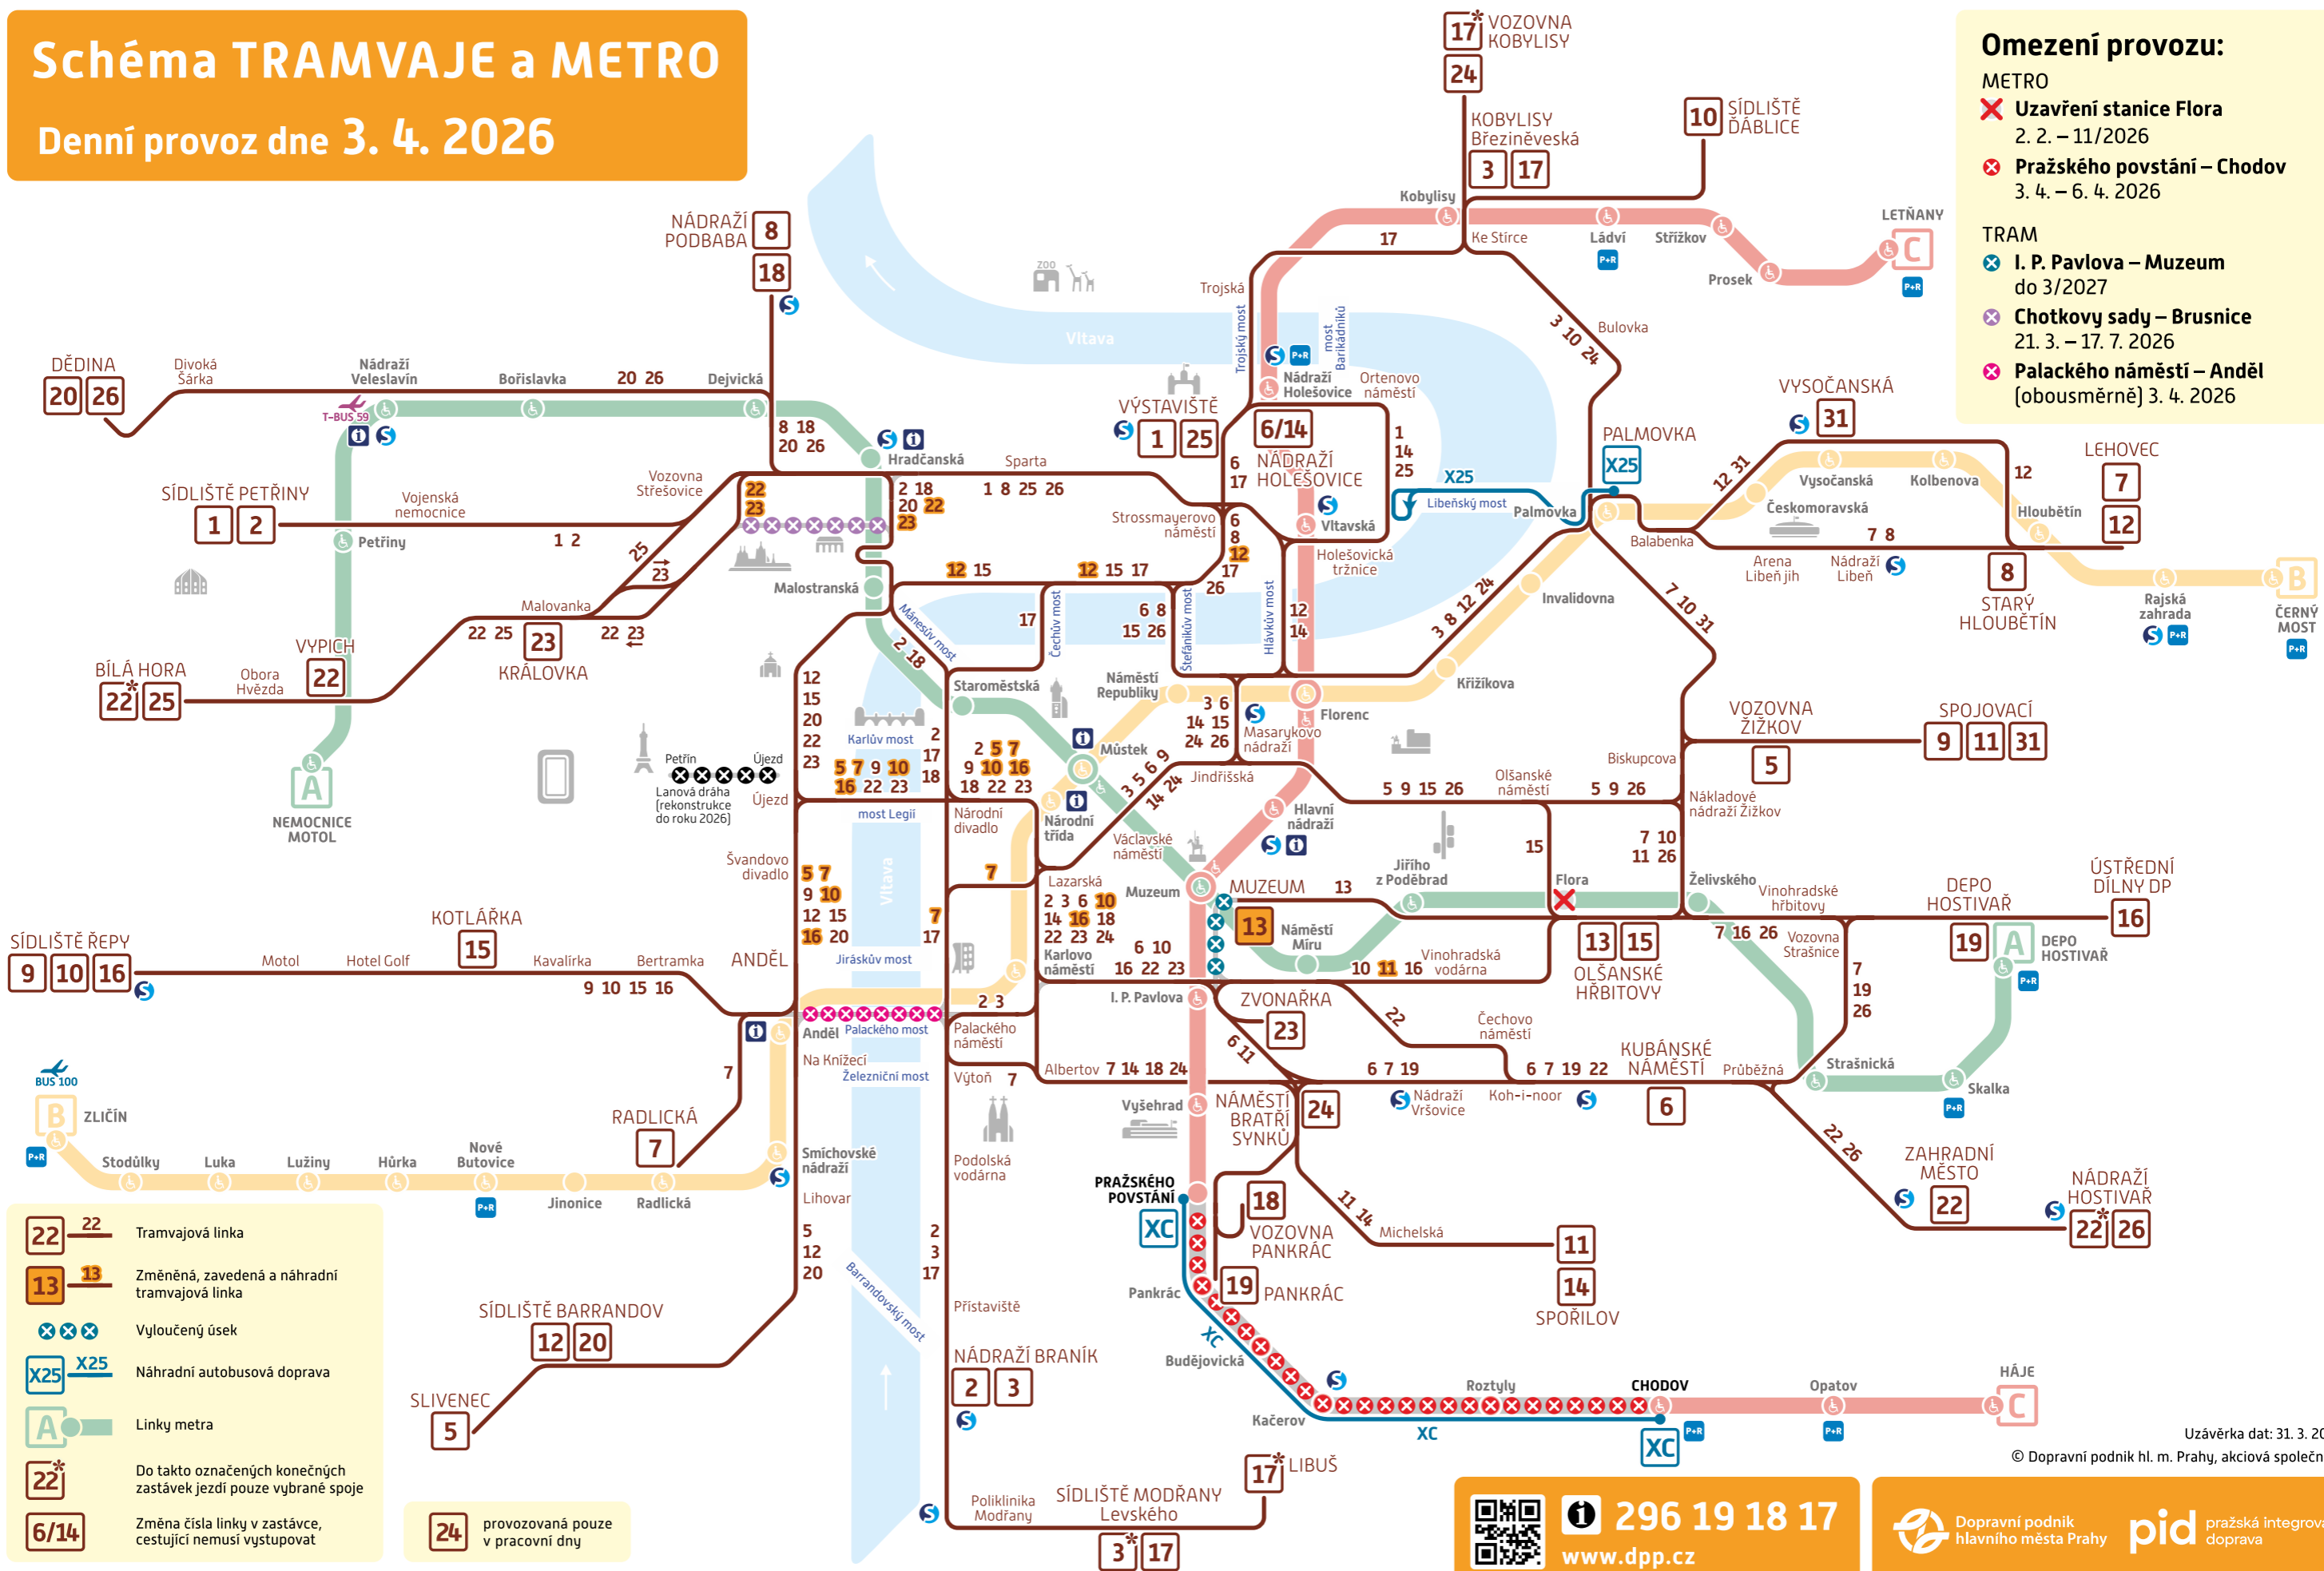

Schéma TRAMVAJE a METRO

Denní provoz dne 3. 4. 2026

Omezení provozu:

METRO

- ✖ Uzavření stanice Flora 2. 2. – 11/2026
- ✖ Pražského povstání – Chodov 3. 4. – 6. 4. 2026

TRAM

- ⊗ I. P. Pavlova – Muzeum do 3/2027
- ⊗ Chotkovy sady – Brusnice 21. 3. – 17. 7. 2026
- ⊗ Palackého náměstí – Anděl (obousměrně) 3. 4. 2026

- 22 Tramvajová linka
- 13 Změněná, zavedená a náhradní tramvajová linka
- ⊗ Vyloučený úsek
- X25 Náhradní autobusová doprava
- A Linky metra
- 22* Do takto označených konečných zastávek jezdí pouze vybrané spoje
- 6/14 Změna čísla linky v zastávce, cestující nemusí vystupovat

24 provozovaná pouze v pracovní dny

296 19 18 17
www.dpp.cz