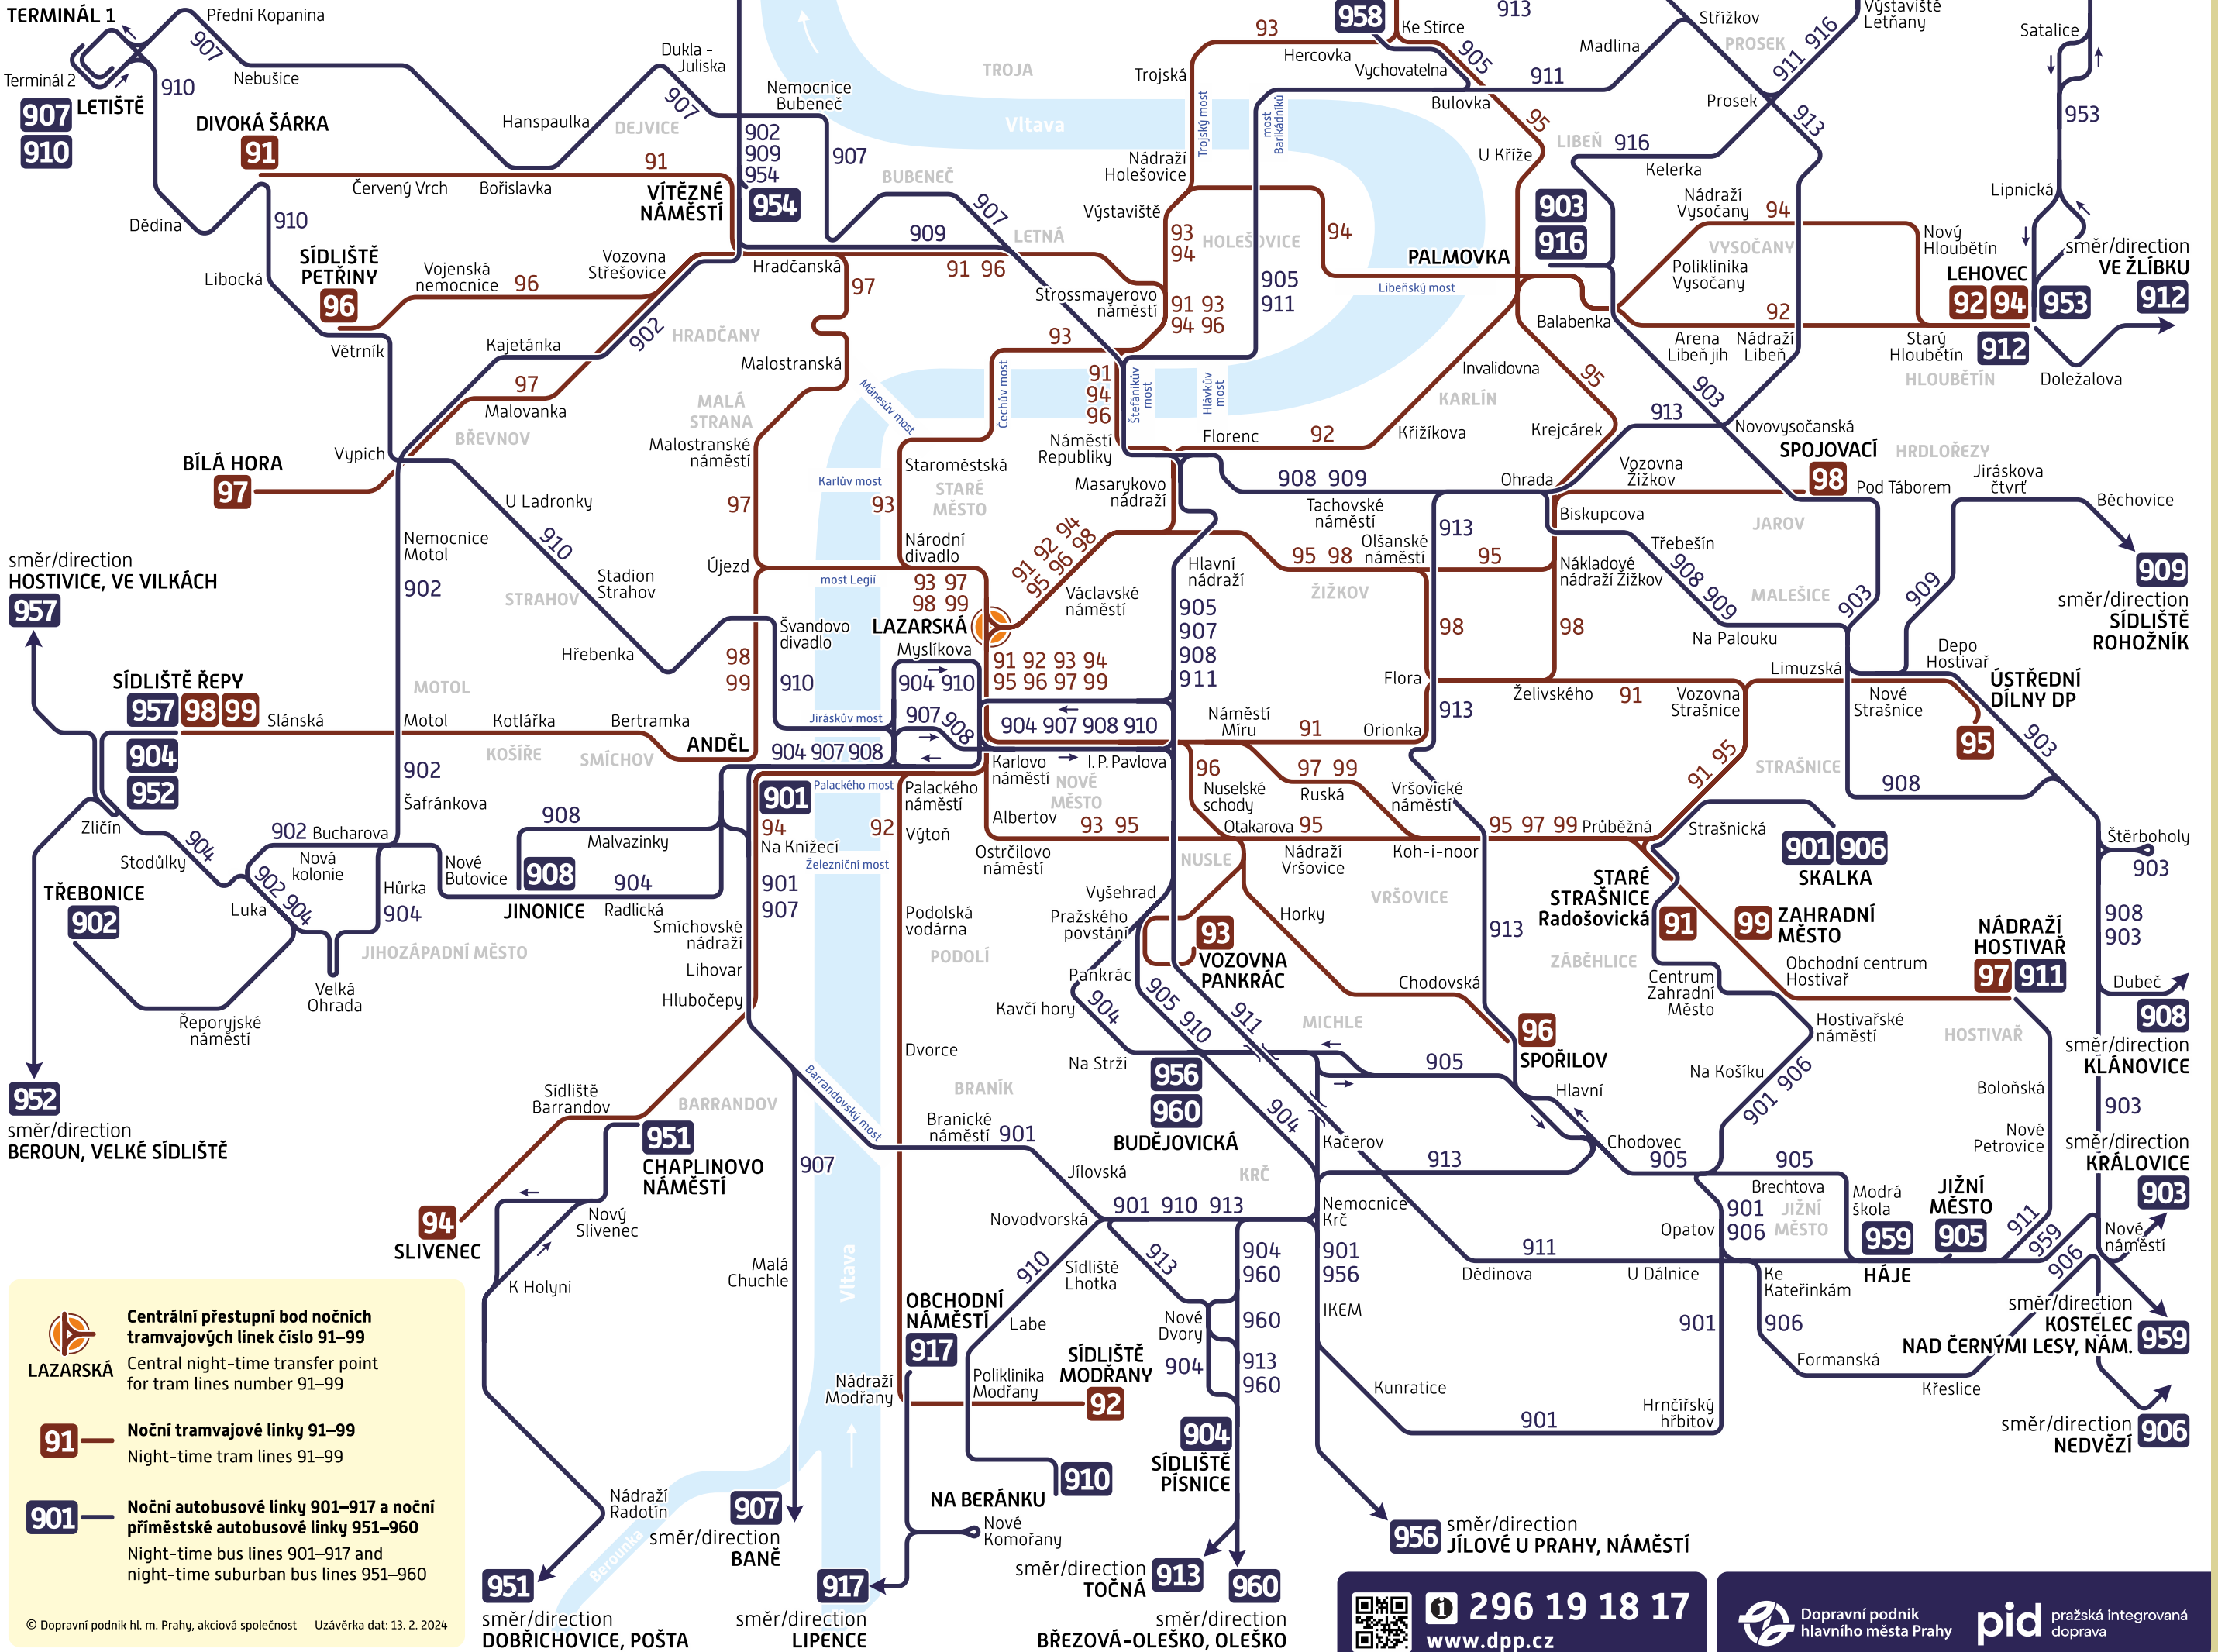

NOČNÍ PROVOZ v Praze Night operation in Prague

TRAMVAJE a AUTOBUSY

Trams and Buses

Trvalý stav – od 19. února 2024

Permanent situation – valid as of 19 February 2024

Letiště Václava Havla Praha

Václav Havel Airport Prague

- Centrální přestupní bod nočních tramvajových linek číslo 91–99**
Central night-time transfer point for tram lines number 91–99
- Noční tramvajové linky 91–99**
Night-time tram lines 91–99
- Noční autobusové linky 901–917 a noční příměstské autobusové linky 951–960**
Night-time bus lines 901–917 and night-time suburban bus lines 951–960