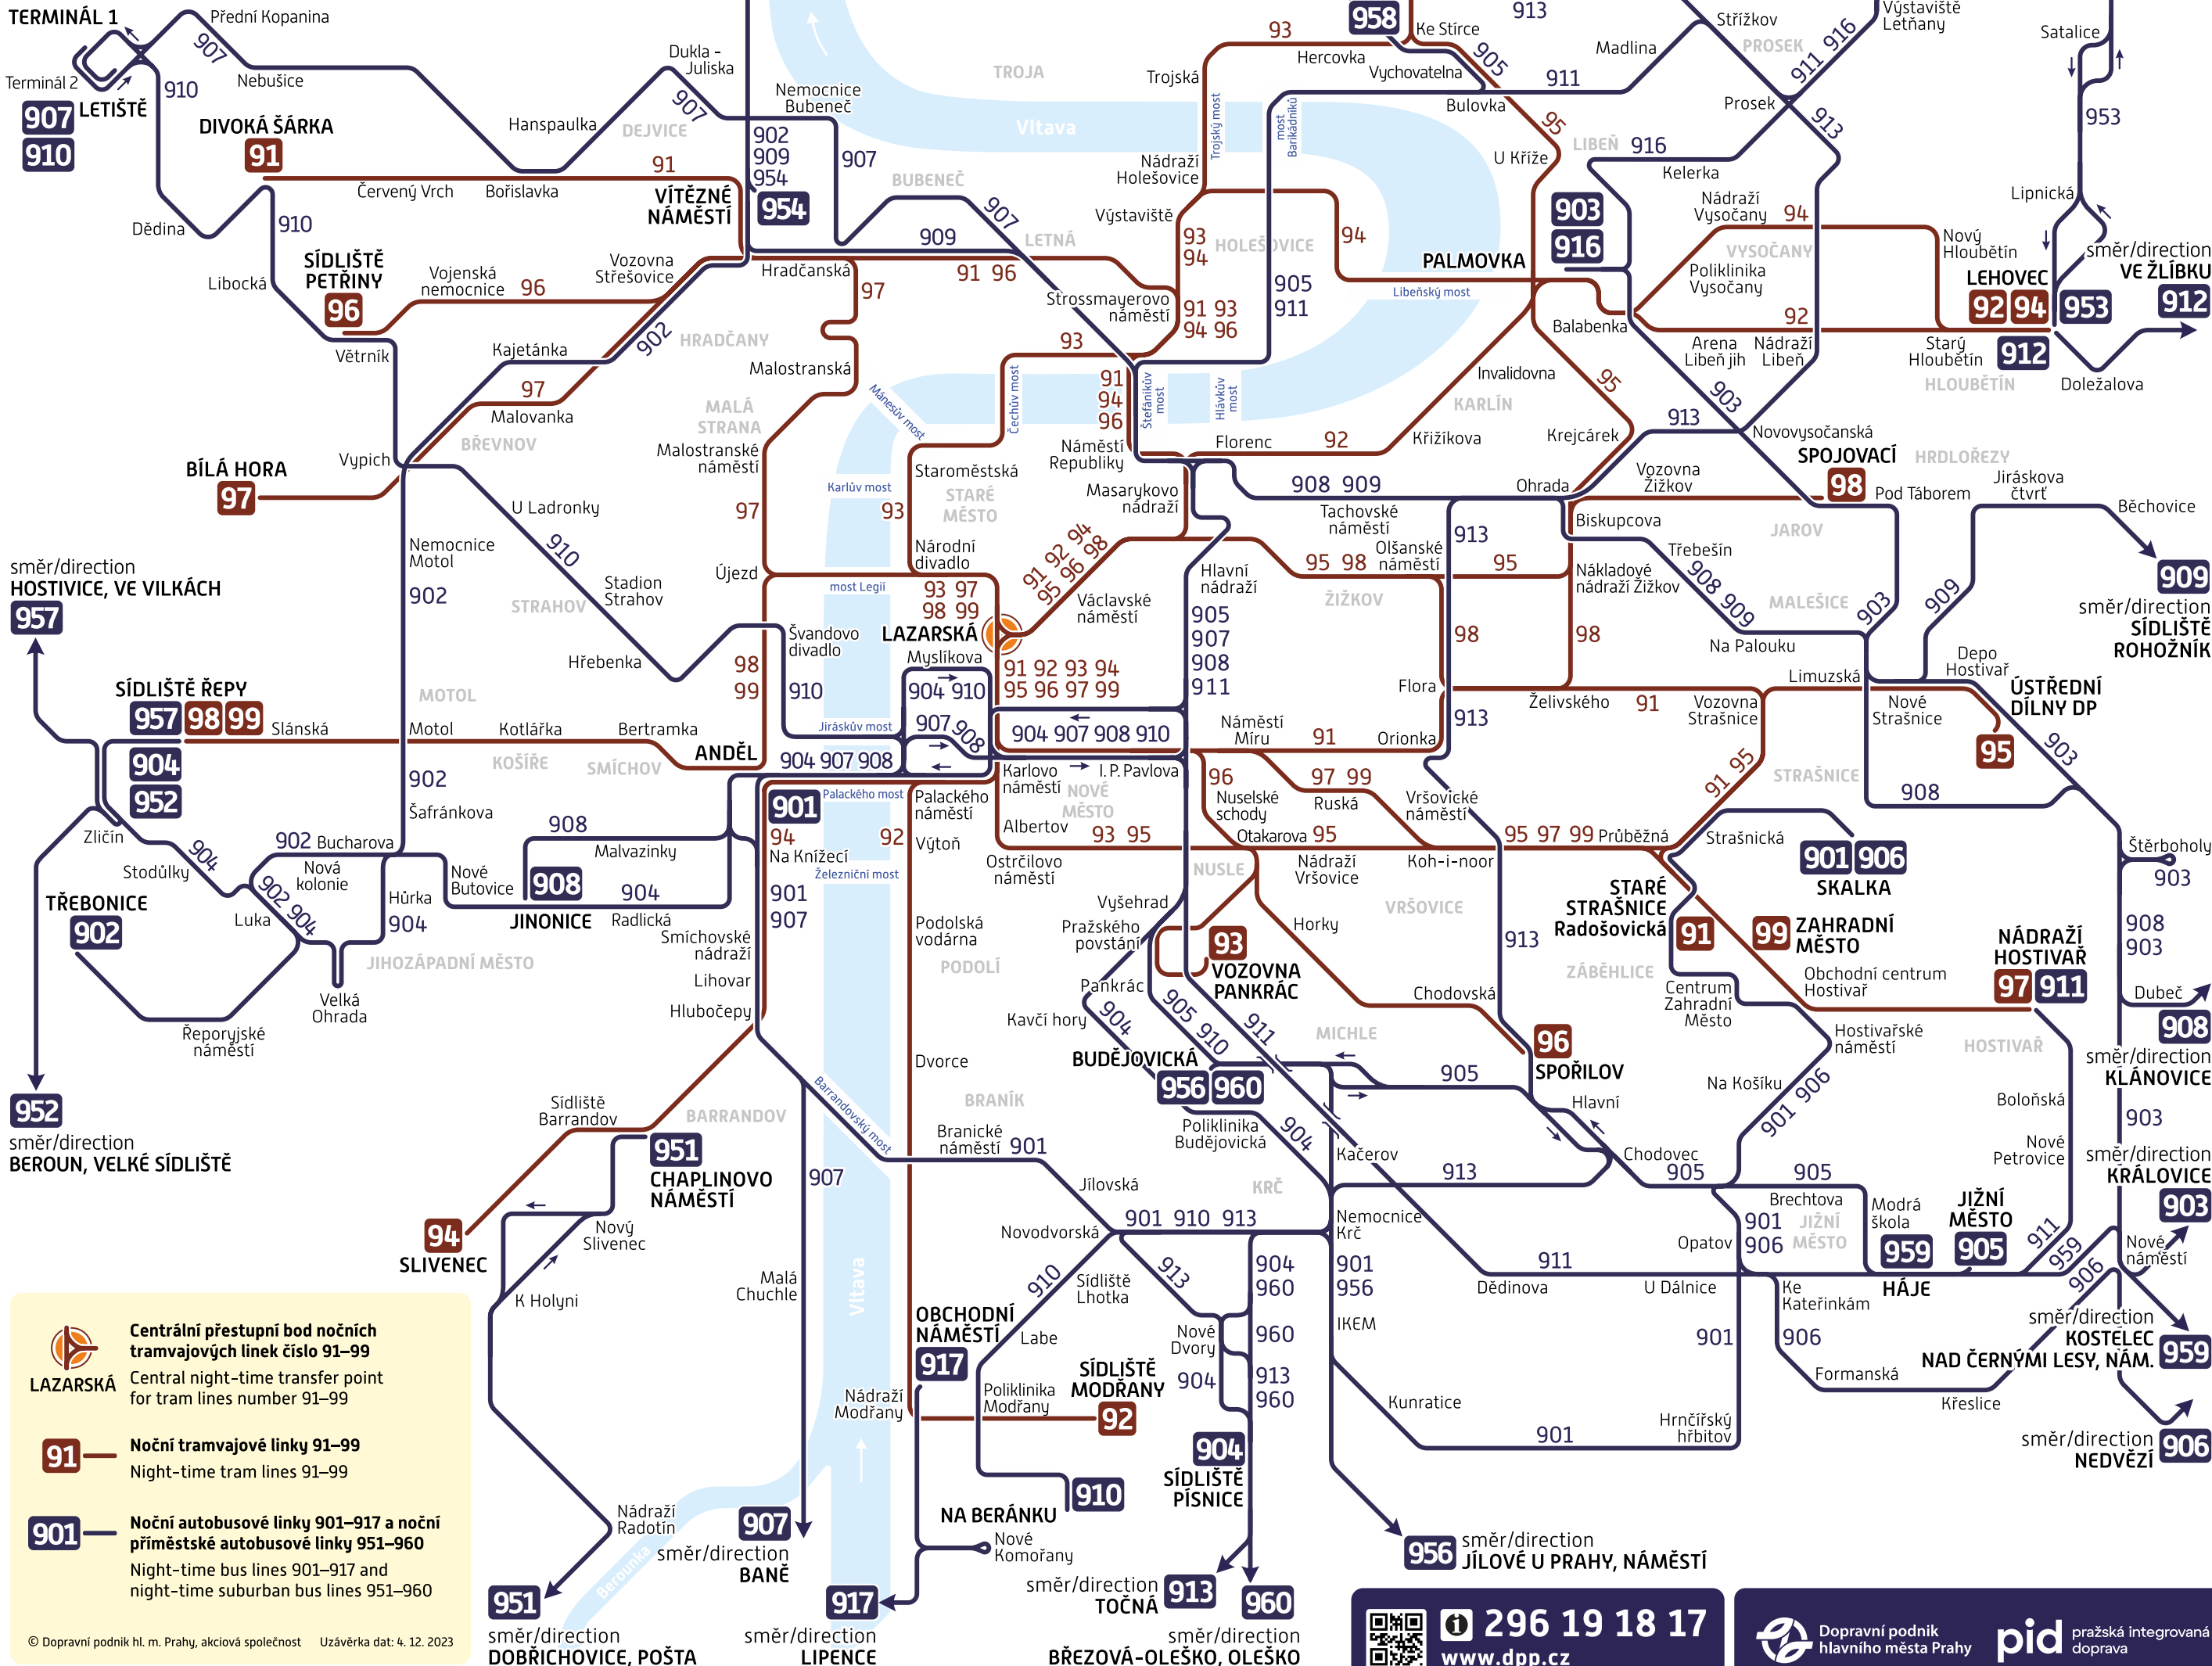

- **LAZARSKÁ** Centrální přestupní bod nočních tramvajových linek číslo 91–99
  Central night-time transfer point for tram lines number 91–99
- **91** Noční tramvajové linky 91–99
  Night-time tram lines 91–99
- **901** Noční autobusové linky 901–917 a noční příměstské autobusové linky 951–960
  Night-time bus lines 901–917 and night-time suburban bus lines 951–960

© Dopravní podnik hl. m. Prahy, akciová společnost Uzávěrka dat: 4. 12. 2023

296 19 18 17
www.dpp.cz

Dopravní podnik hlavního města Prahy **pid** pražská integrovaná doprava