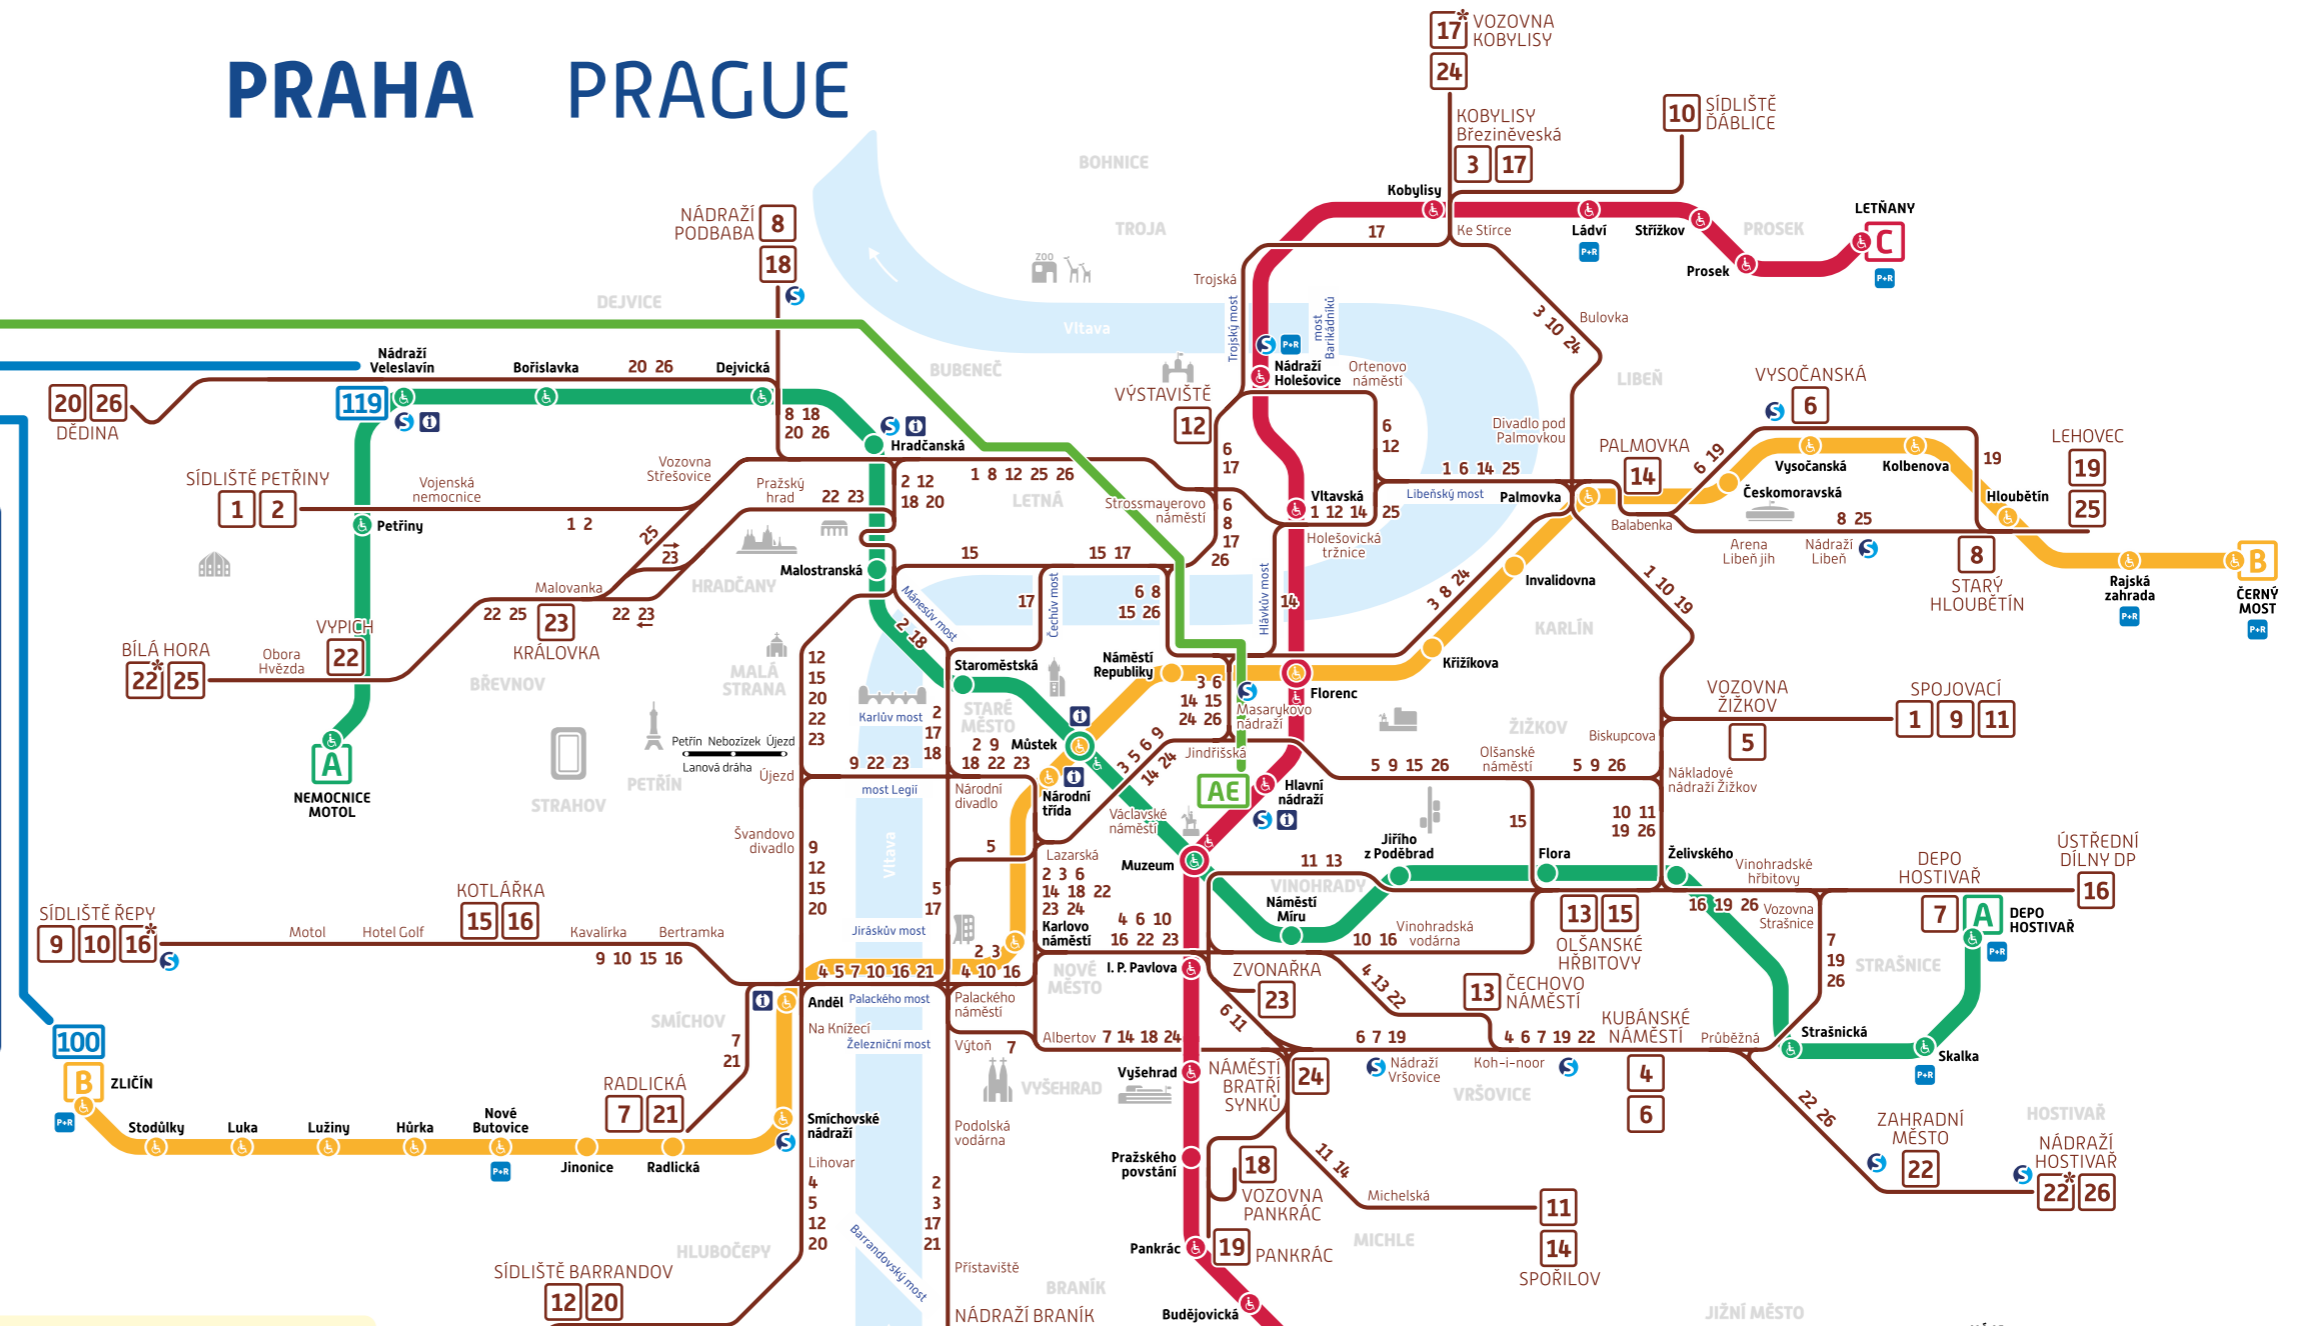

pid

AUTOBUSOVÁ DOPRAVA Z LETIŠTĚ DO CENTRA

Denní provoz – Trvalý stav – od 23. října 2023

BUS SERVICE FROM THE AIRPORT TO THE CITY CENTRE

Daytime operation – Permanent situation – valid as of 23 October 2023

Letiště Václava Havla Praha
Václav Havel Airport Prague

PRAHA PRAGUE

100 119

Zrychlené autobusové linky PID
Rapid public BUS lines

Doba jízdy
Travel time

100 Letiště – Zličín (metro B) cca 15–20 min
Airport – Zličín (metro B)

119 Letiště – Nádraží Veveřská (metro A) cca 13–17 min
Airport – Nádraží Veveřská (metro A)

Zvláštní linka AIRPORT EXPRESS
Letiště – Hlavní nádraží
Special BUS line connection between Prague airport and Prague Main Railway Station

Zvláštní jízdné – jízdenky u řidiče
Special fare – tickets are purchased from the driver

AE Letiště – Hlavní nádraží (metro C) cca 30–50 min
Airport – Hlavní nádraží (metro C)

- Linky metra se stanicemi s bezbariérovým a bariérovým přístupem
Metro lines with and without barrier-free access stops
- Přestupní stanice metra
Metro transfer station
- Tramvajové linky s konečnou zastávkou
Tram lines with terminus
- Autobusová doprava z letiště do centra
Bus service from the airport to city centre
- Lanová dráha
Funicular
- Parkoviště P+R
Park and Ride
- Infocentrum DP
Public transport information
- Přestup na linky S a další vlakové spoje
Transfer to lines S and other railway lines
- Do takto označených konečných zastávek jezdí pouze vybrané spoje
Only selected connections run to these final stops