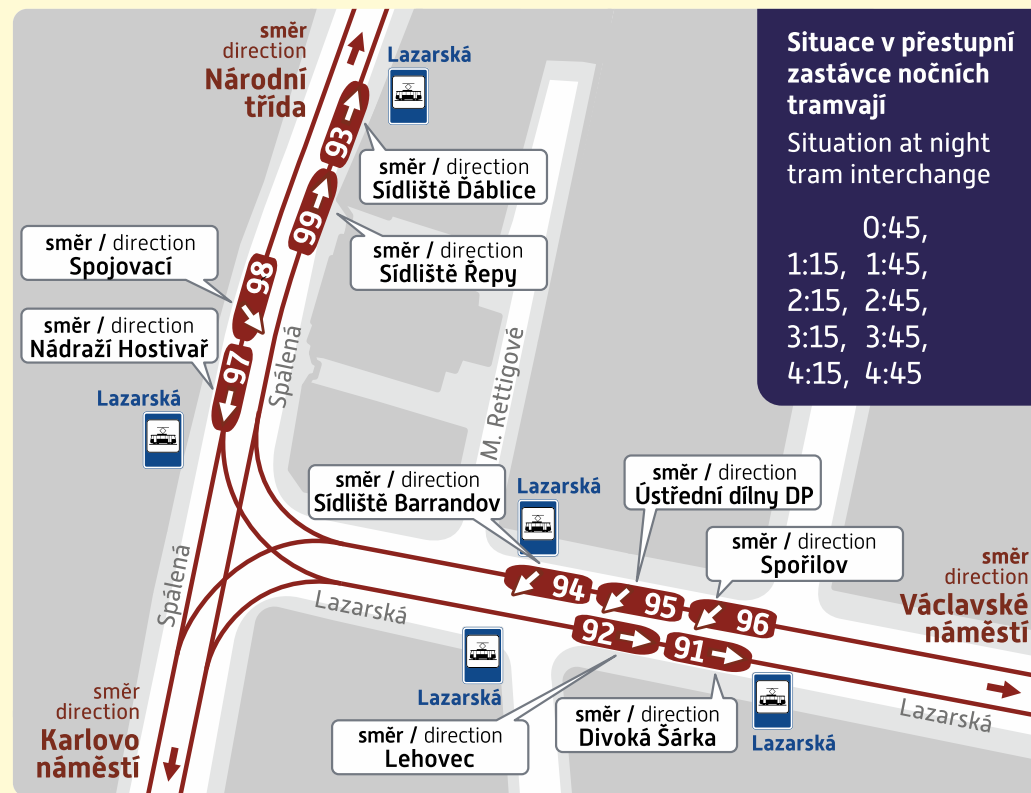

Noční odjezdy tramvajových linek z centrální přestupní zastávky LAZARSKÁ

Trvalý stav – říjen 2020

Night departures of tram lines from the central interchange LAZARSKÁ

Permanent situation – October 2020

Uzávěrka dat: 30. 9. 2020