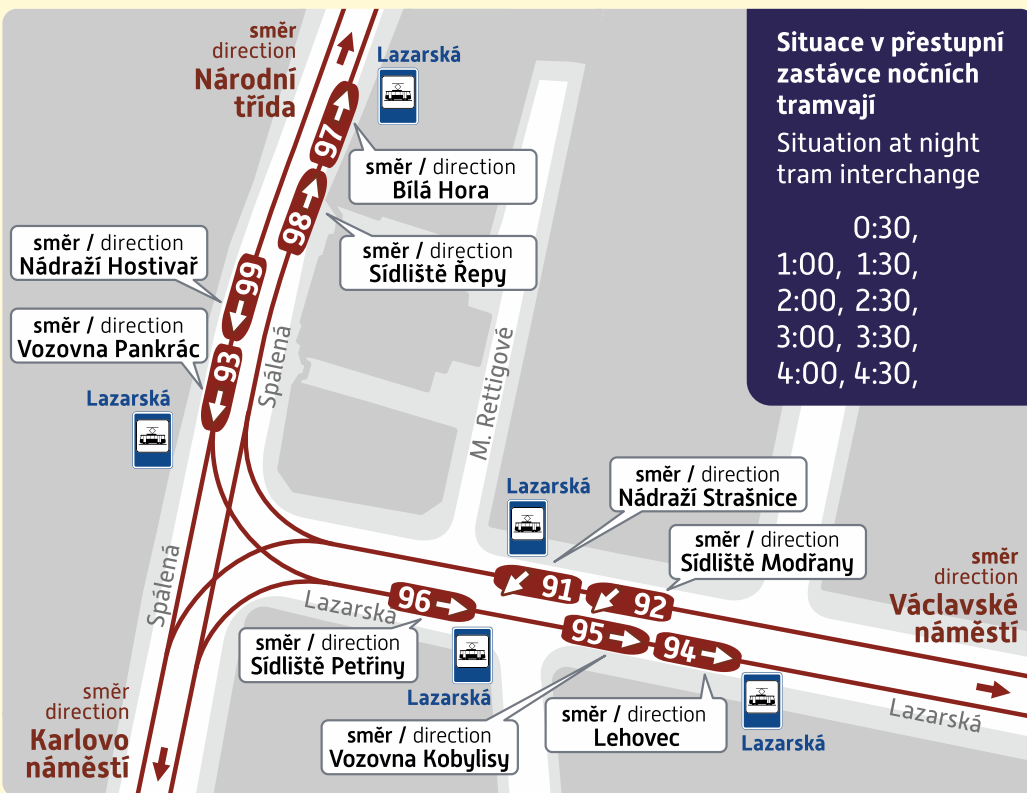

Noční odjezdy tramvajových linek z centrální přestupní zastávky LAZARSKÁ

Trvalý stav – říjen 2020

Night departures of tram lines from the central interchange LAZARSKÁ

Permanent situation – October 2020

Uzávěrka dat: 30. 9. 2020