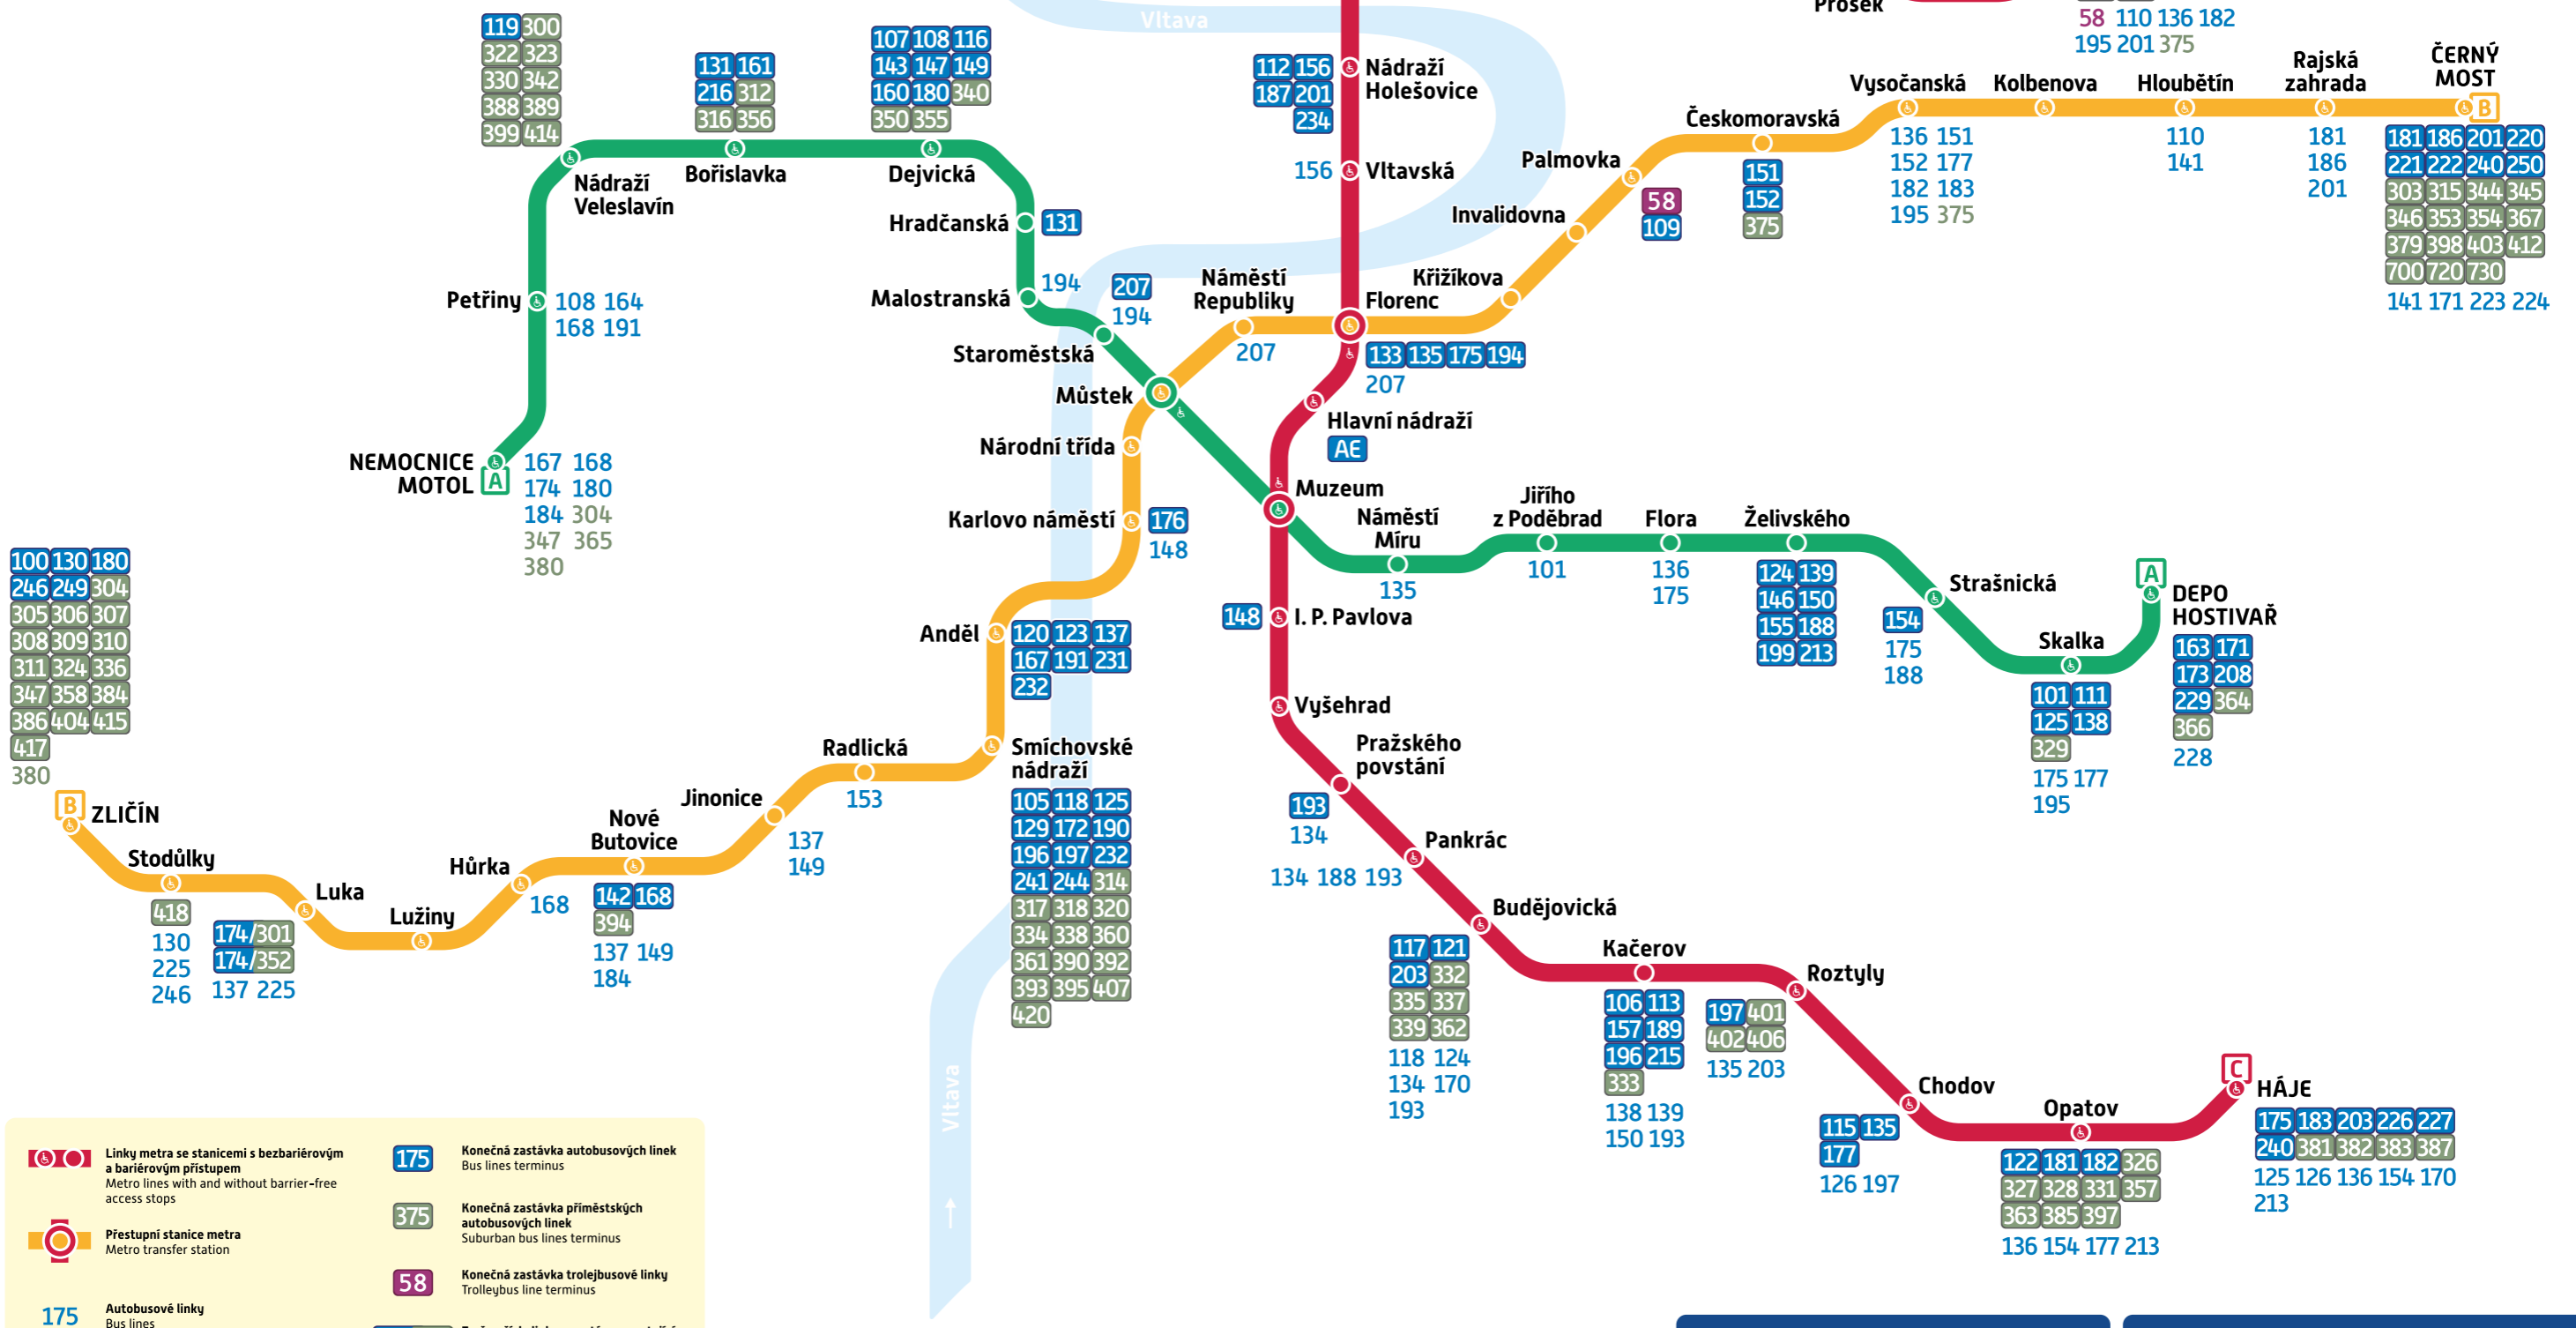

AUTOBUSOVÉ A TROLEJBUSOVÉ LINKY ZASTAVUJÍCÍ U STANIC METRA

Bus and Trolleybus lines with stops at metro stations

Orientační plán – Denní provoz – Trvalý stav – od 1. února 2024

Map – Daytime operation – Permanent situation – valid as of 1 February 2024

- Linky metra se stanicemi s bezbariérovým a bariérovým přístupem
Metro lines with and without barrier-free access stops
- Přestupní stanice metra
Metro transfer station
- 175 Autobusové linky
Bus lines
- 375 Příměstské autobusové linky
Suburban bus lines
- 175 Konečná zastávka autobusových linek
Bus lines terminus
- 375 Konečná zastávka příměstských autobusových linek
Suburban bus lines terminus
- 58 Konečná zastávka trolejbusové linky
Trolleybus line terminus
- 174/301 Změna čísla linky v zastávce, cestující nemusí vystupovat
Line number change at the bus stop, passengers need not to get off the bus

Uzávěrka dat: 31. 1. 2024

© Dopravní podnik hl. m. Prahy, akciová společnost

296 19 18 17
www.dpp.cz