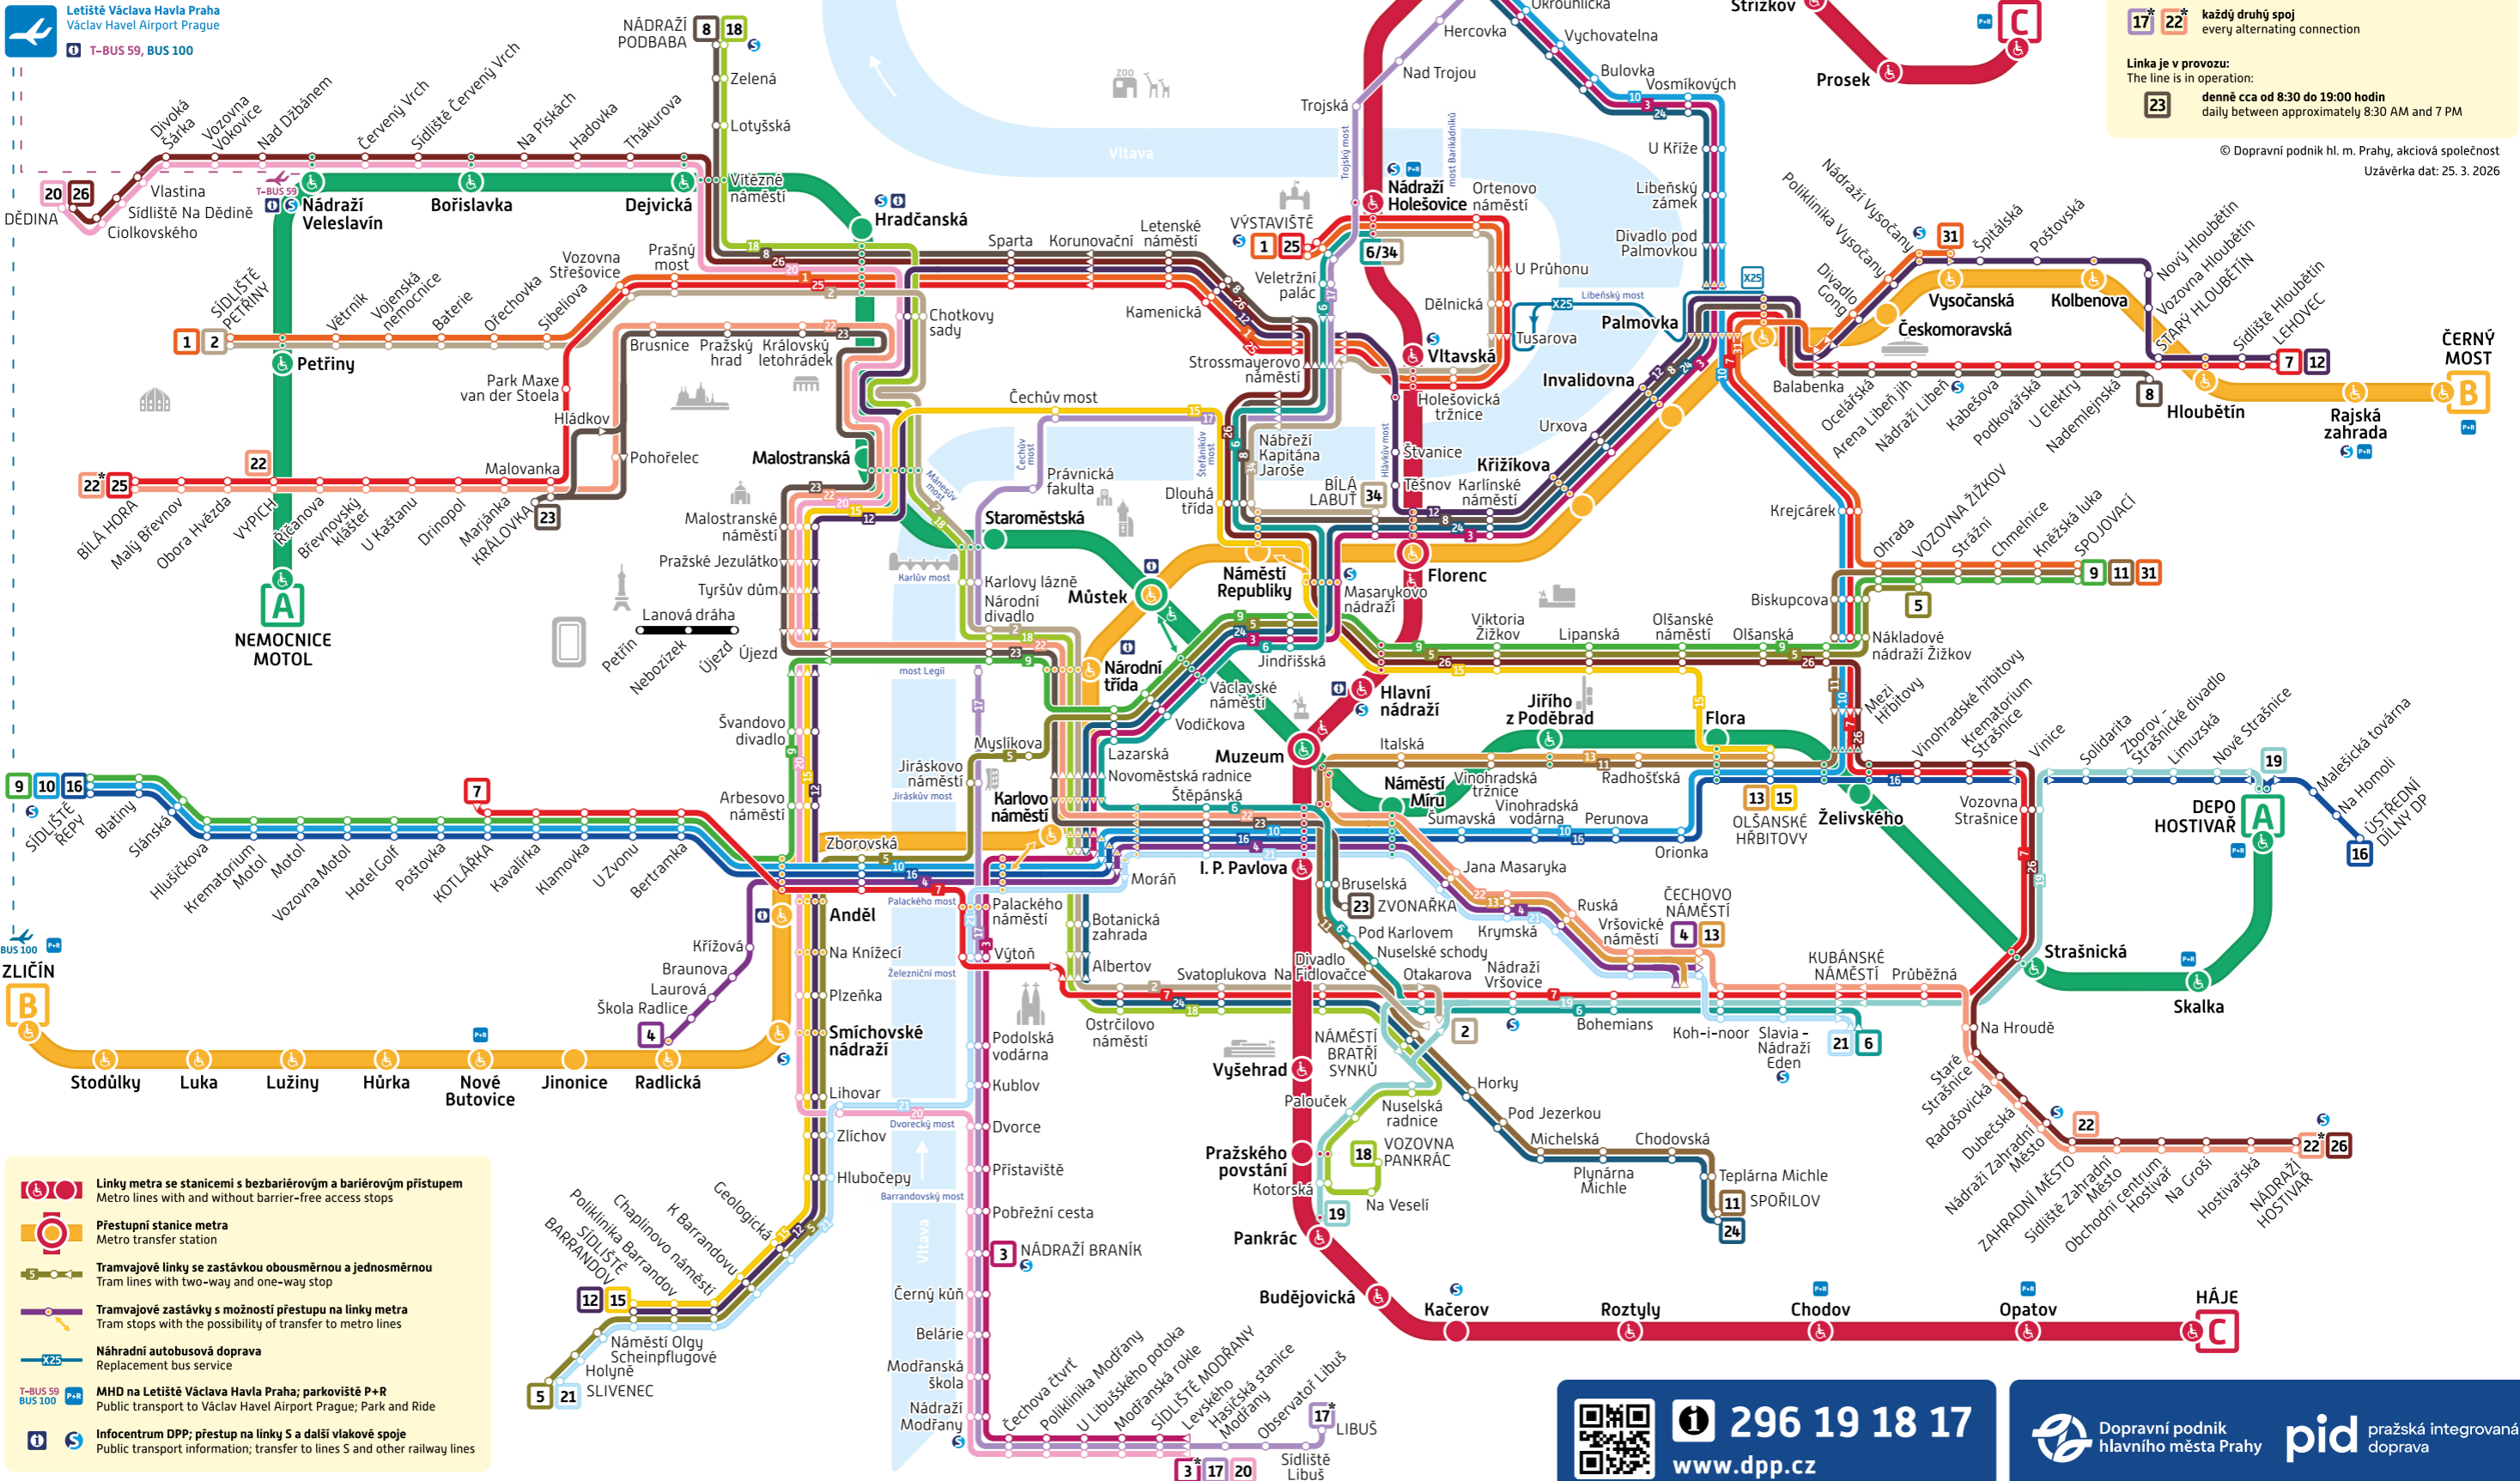

**Změna čísla linky 6 na 34 a naopak v zastávce NÁDRAŽÍ HOLEŠOVICE, cestující nemusí vystupovat**  
Line number change from 6 to 34 and vice versa at NÁDRAŽÍ HOLEŠOVICE stop, passengers need not to get off the tram

**Do takto označených konečných zastávek jezdí linka pouze:**  
The line runs to these terminal stops only:

- 3\*** ve špičkách pracovních dnů during the weekday rush hours
- 17\* 22\*** každý druhý spoj every alternating connection

**Linka je v provozu:**  
The line is in operation:

- 23** denně cca od 8:30 do 19:00 hodin daily between approximately 8:30 AM and 7 PM

© Dopravní podnik hl. m. Prahy, akciová společnost  
Uzávěrka dat: 25. 3. 2026

- Linky metra se stanicemi s bezbariérovým a bariérovým přístupem  
Metro lines with and without barrier-free access stops
- Přestupní stanice metra  
Metro transfer station
- Tramvajové linky se zastávkou obousměrnou a jednosměrnou  
Tram lines with two-way and one-way stop
- Tramvajové zastávky s možností přestupu na linky metra  
Tram stops with the possibility of transfer to metro lines
- Náhradní autobusová doprava  
Replacement bus service
- MHD na Letišti Václava Havla Praha; parkoviště P+R  
Public transport to Václav Havel Airport Prague; Park and Ride
- Infocentrum DPP; přestup na linky S a další vlakové spoje  
Public transport information; transfer to lines S and other railway lines