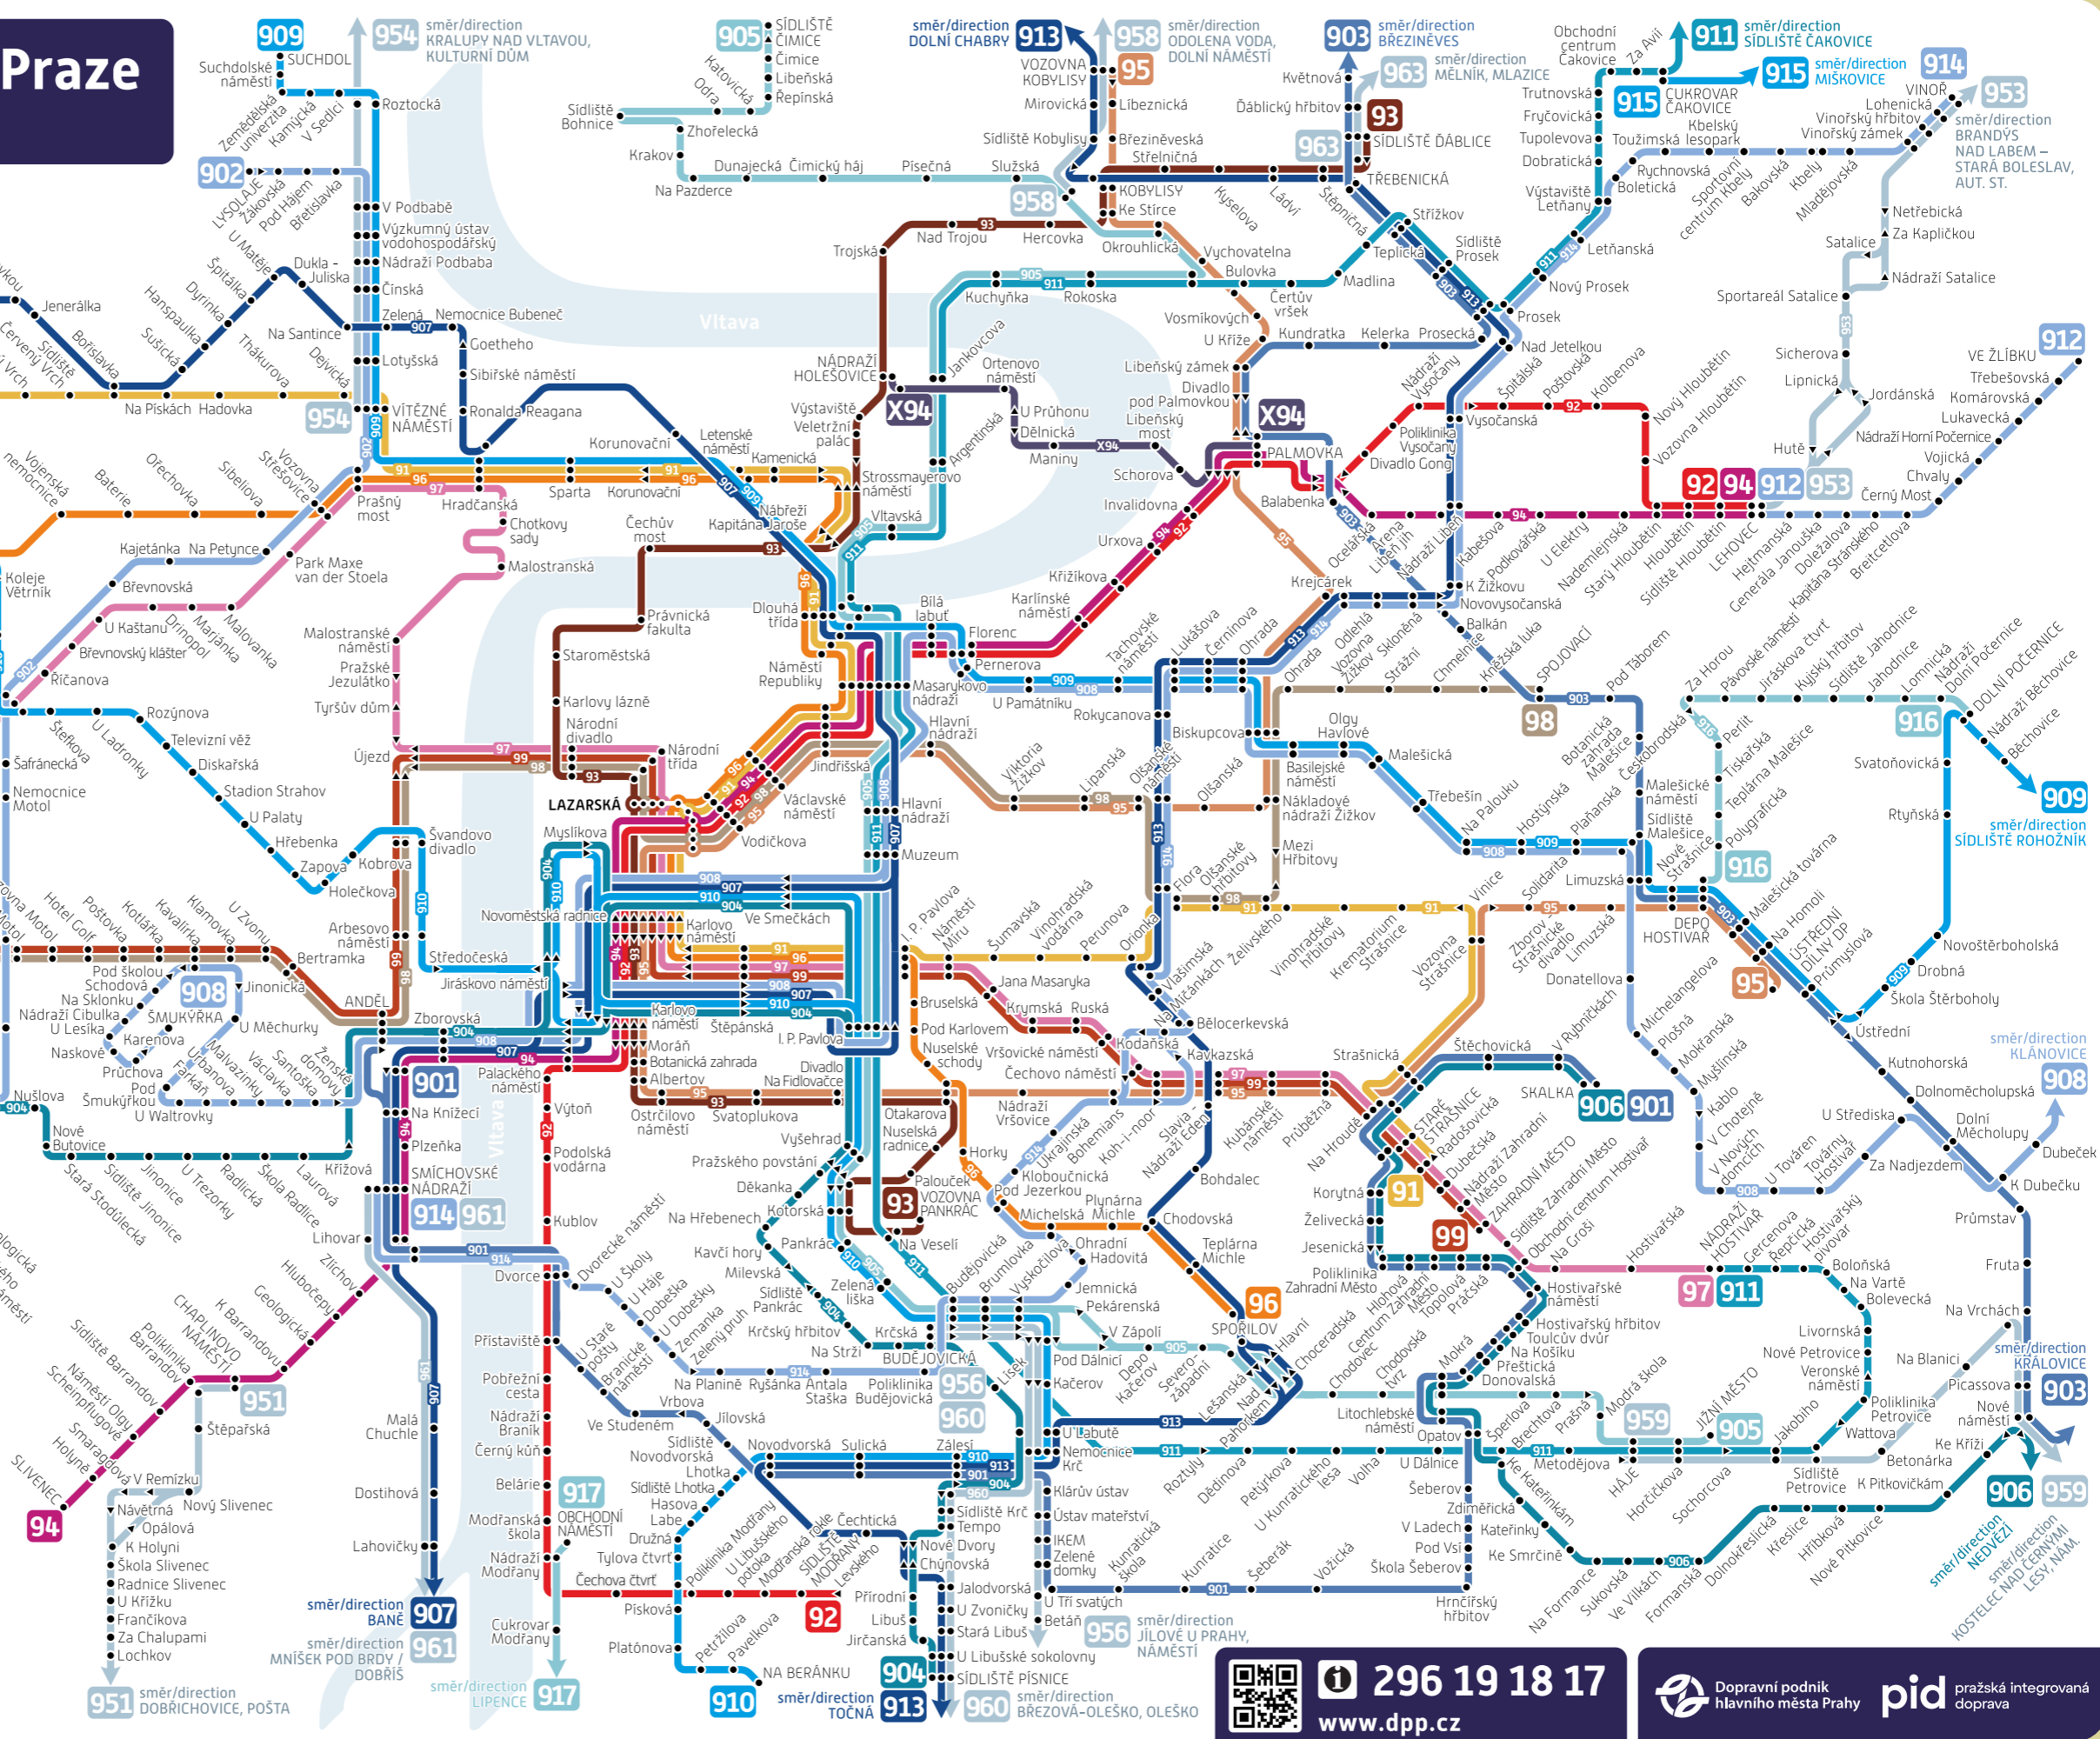

296 19 18 17
www.dpp.cz

Dopravní podnik hlavního města Prahy
pid pražská integrovaná doprava