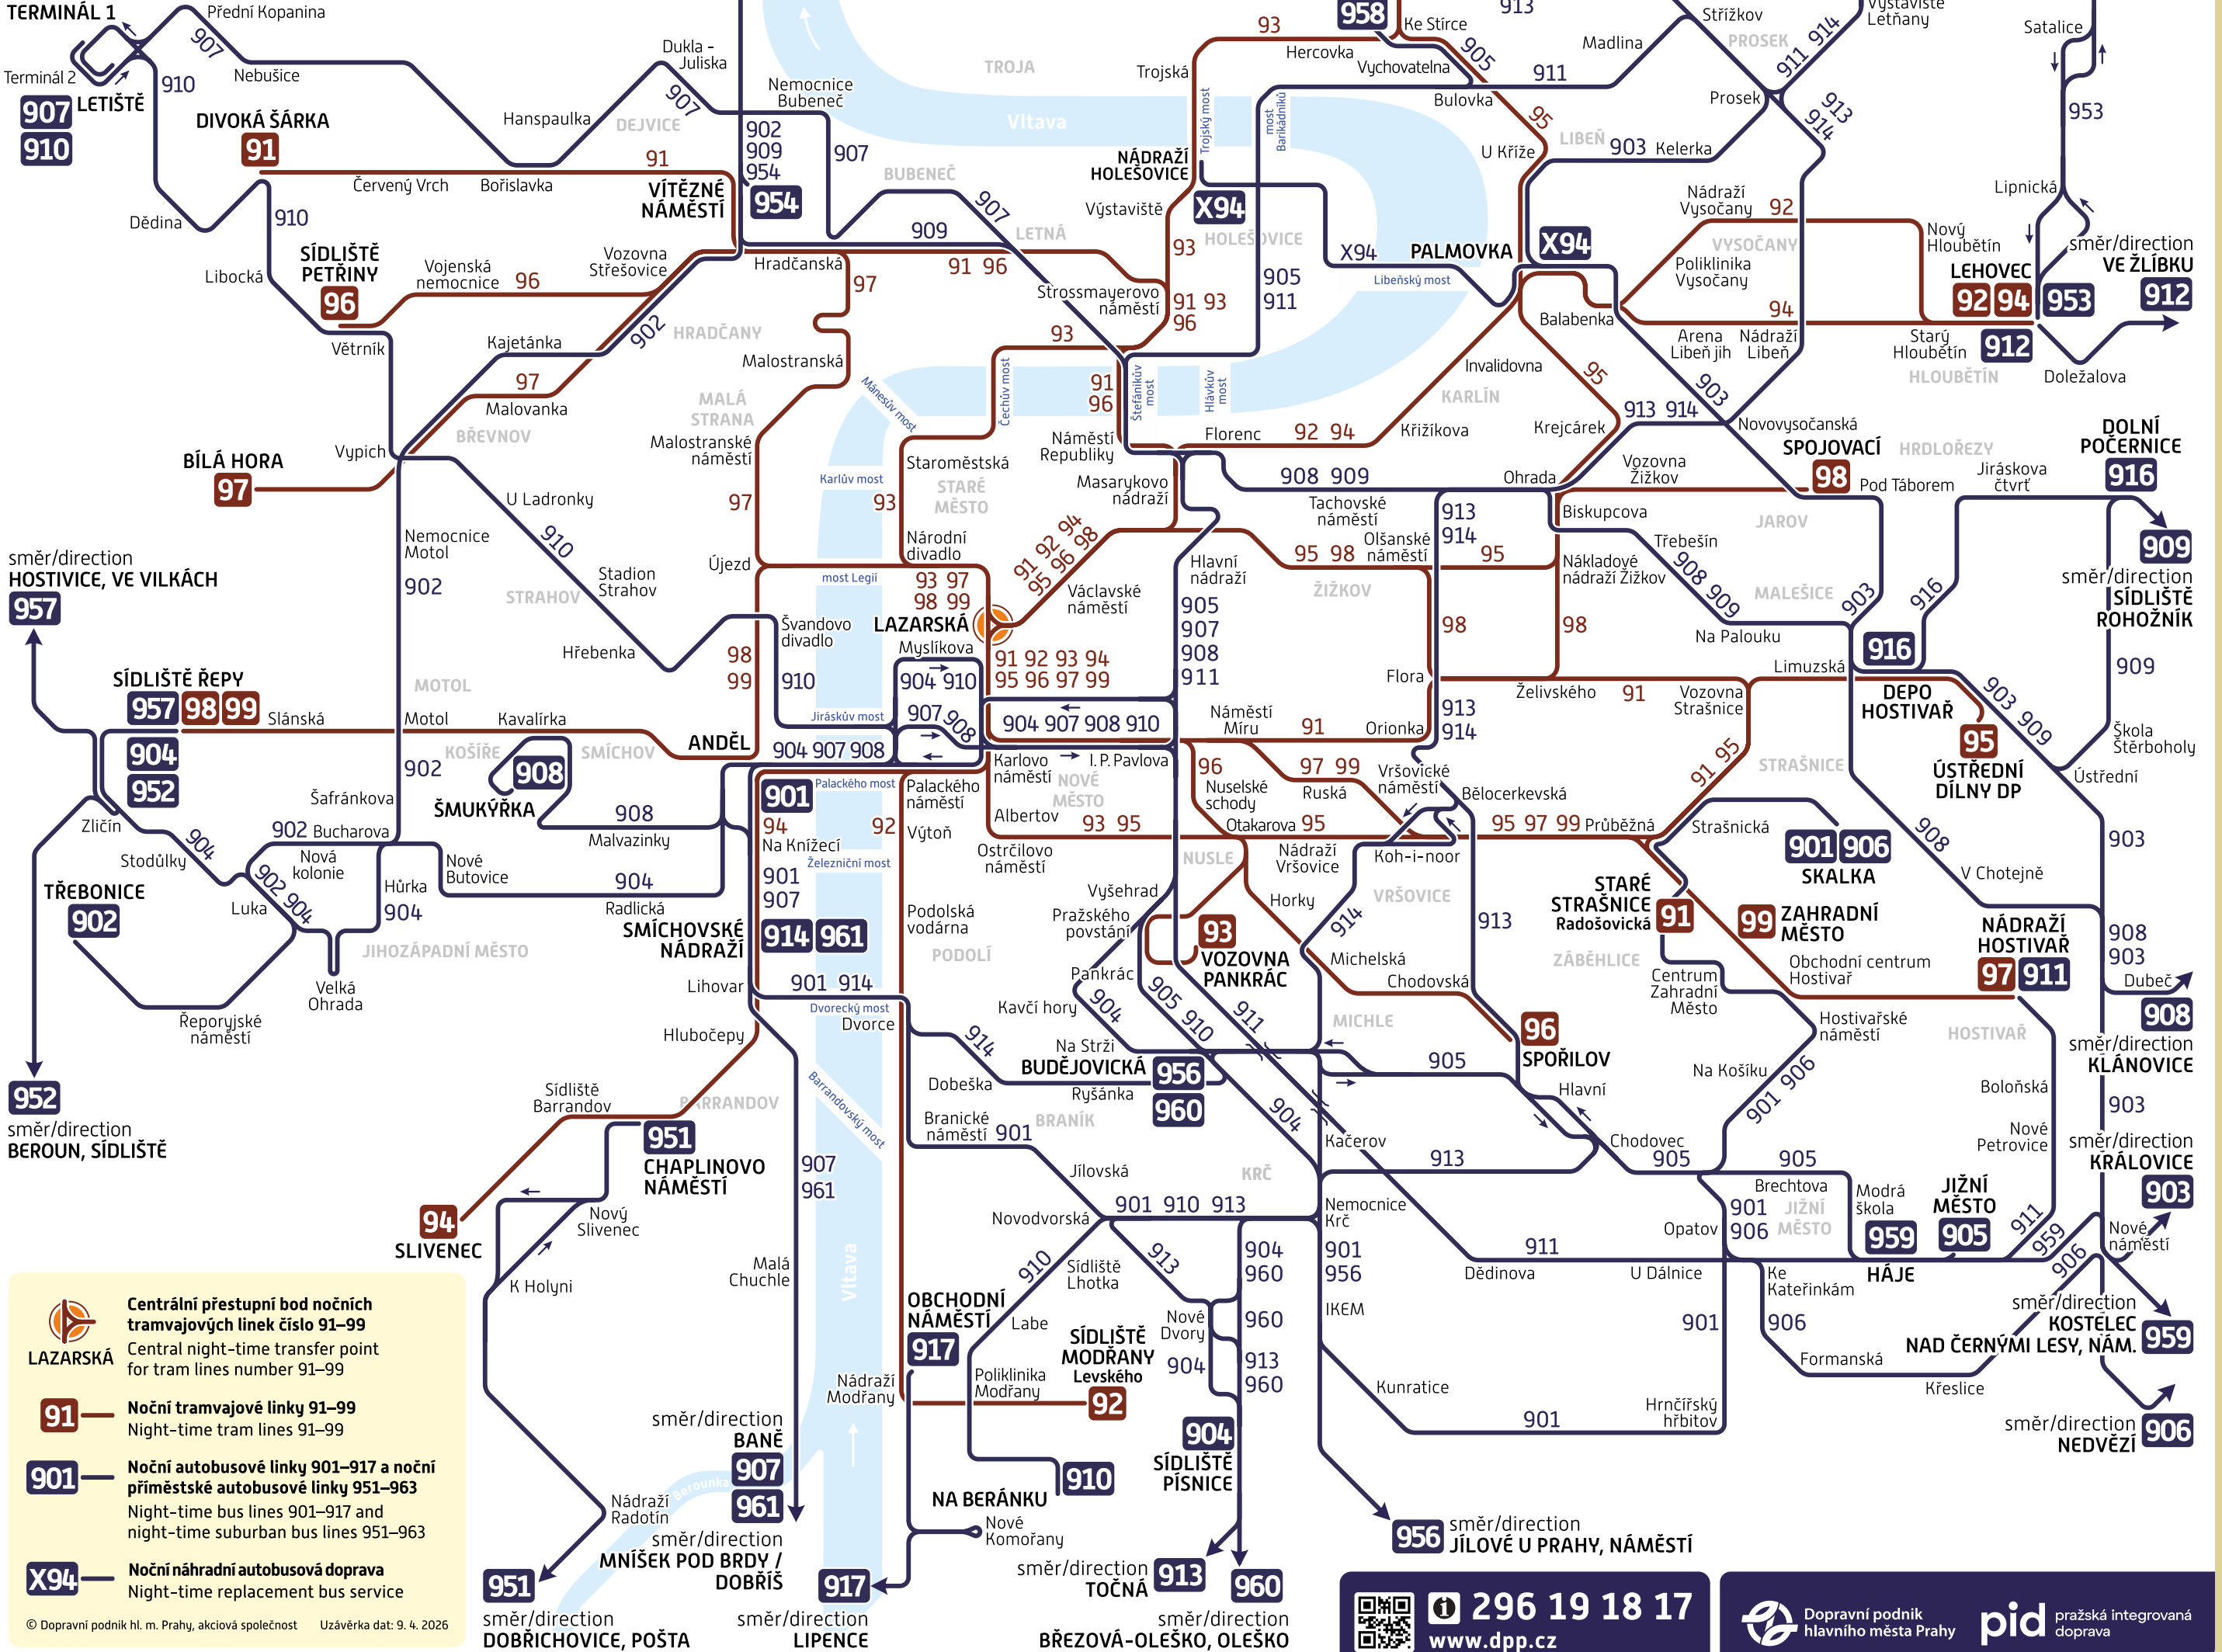

- **Centrální přestupní bod nočních tramvajových linek číslo 91–99**
  Central night-time transfer point for tram lines number 91–99
- **Noční tramvajové linky 91–99**
  Night-time tram lines 91–99
- **Noční autobusové linky 901–917 a noční příměstské autobusové linky 951–963**
  Night-time bus lines 901–917 and night-time suburban bus lines 951–963
- **Noční náhradní autobusová doprava**
  Night-time replacement bus service

© Dopravní podnik hl. m. Prahy, akciová společnost Uzávěrka dat: 9. 4. 2026

296 19 18 17
www.dpp.cz

Dopravní podnik hlavního města Prahy pid pražská integrovaná doprava