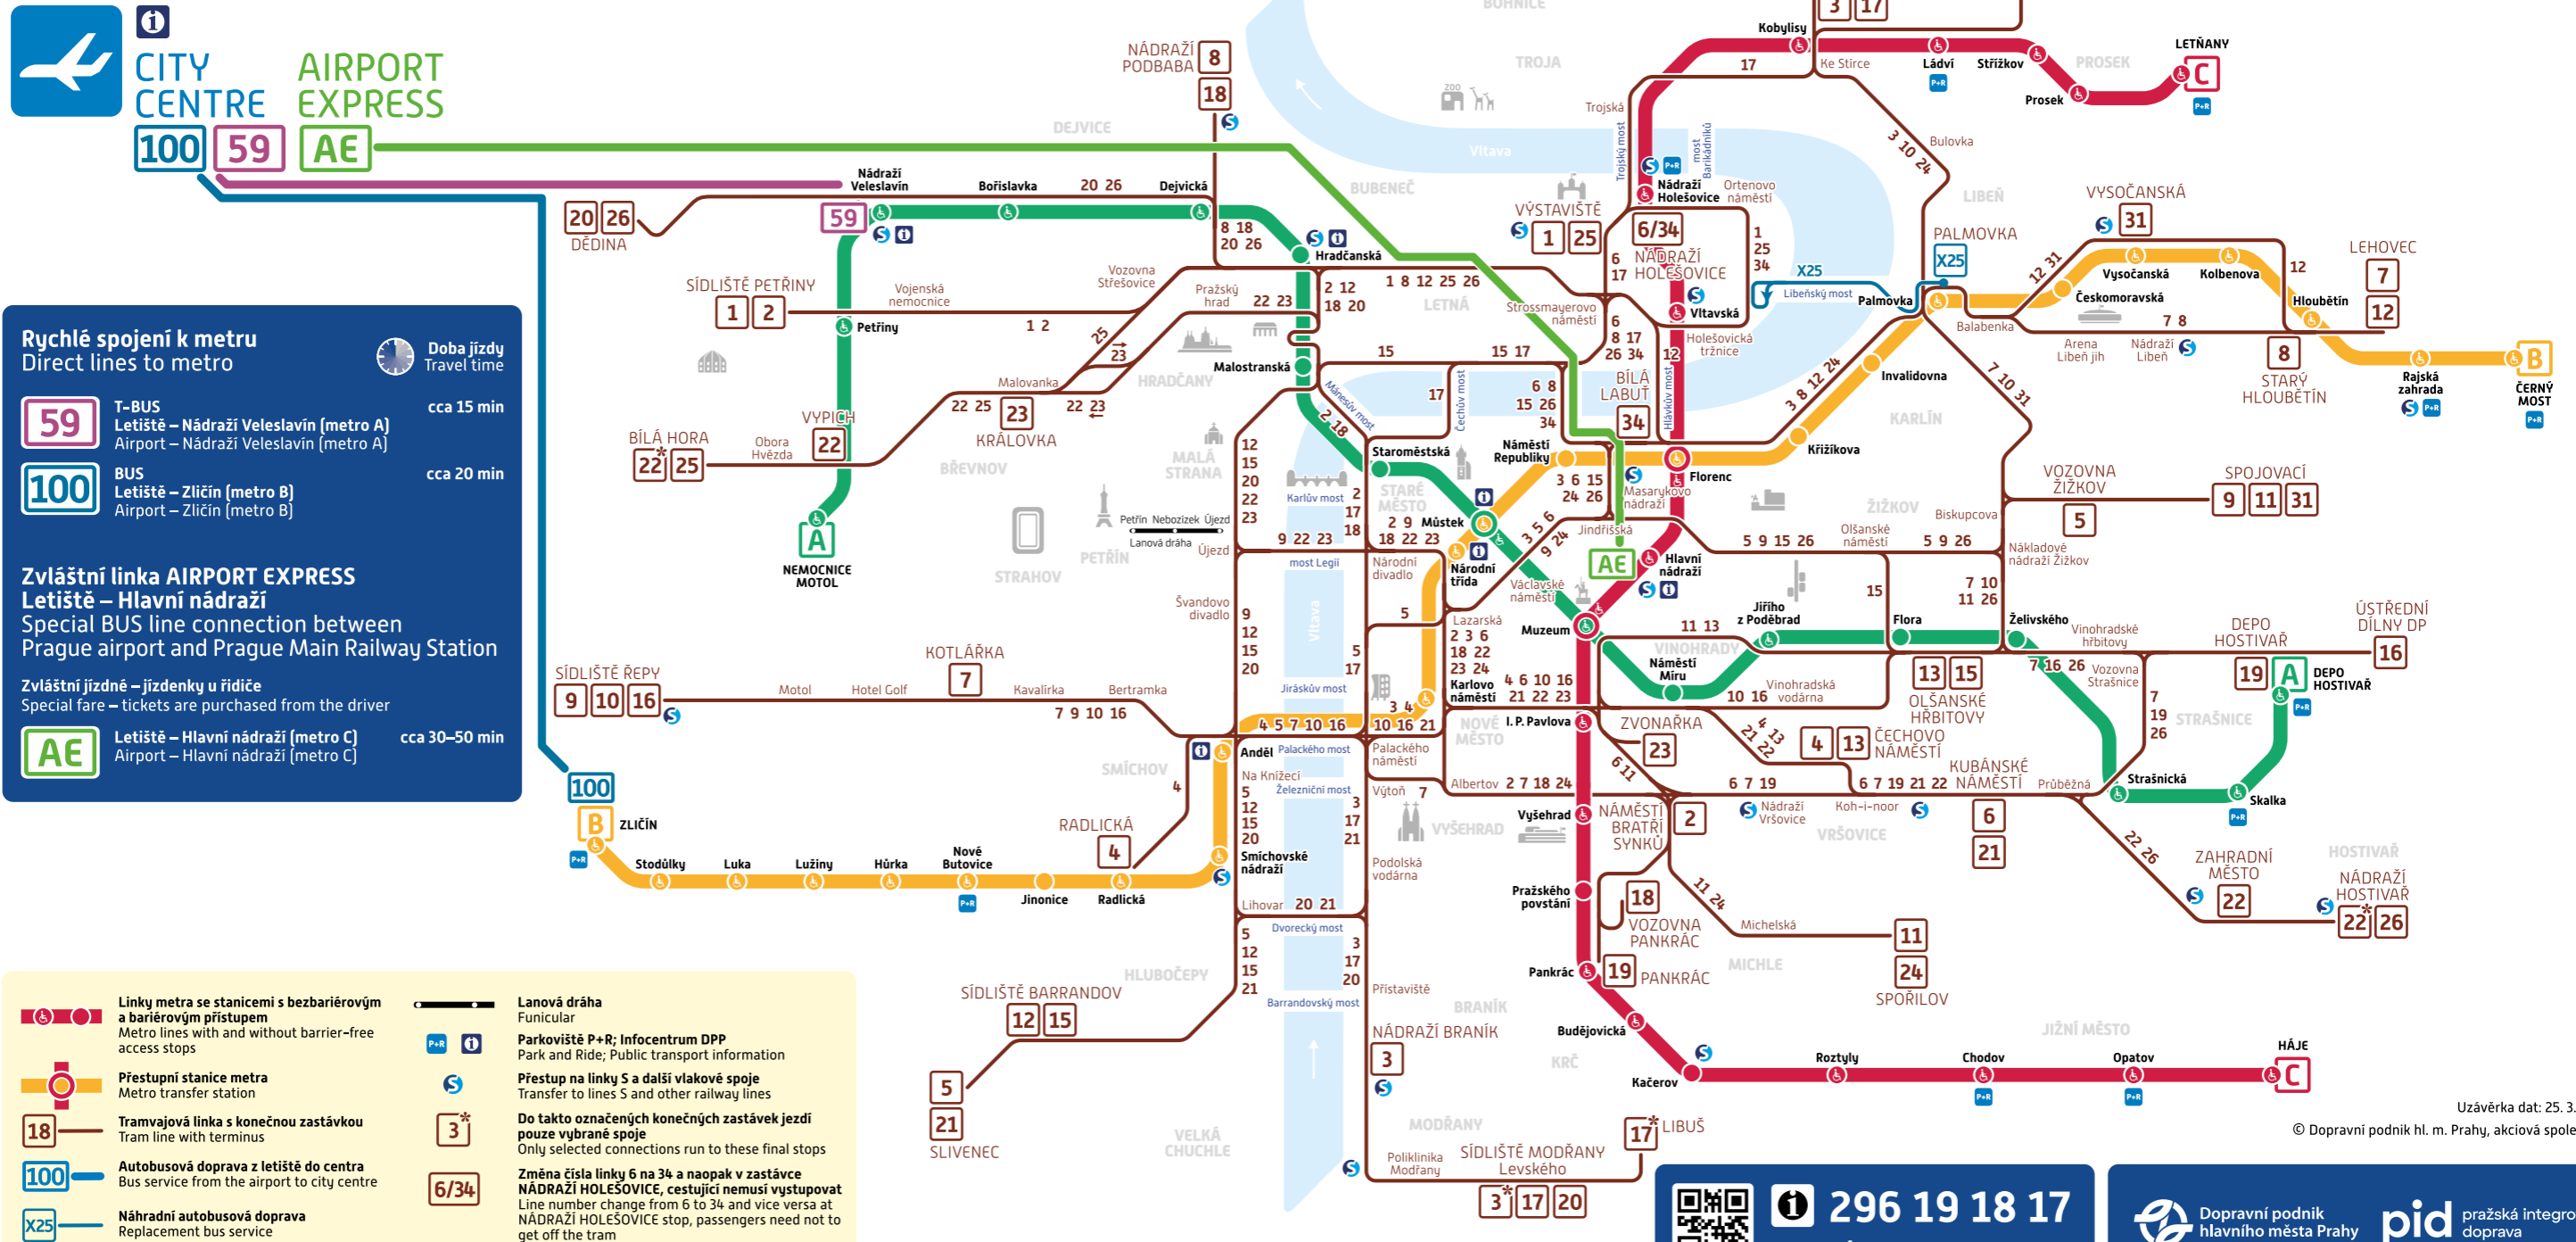

pid

DOPRAVA Z LETIŠTĚ DO CENTRA

Denní provoz – Trvalý stav – od 18. dubna 2026

PUBLIC TRANSPORT FROM THE AIRPORT TO THE CITY CENTRE

Daytime operation – Permanent situation – valid as of 18 April 2026

Letiště Václava Havla Praha
Václav Havel Airport Prague

PRAHA PRAGUE

Uzávěrka dat: 25. 3. 2026
© Dopravní podnik hl. m. Prahy, akciová společnost

296 19 18 17
www.dpp.cz

Dopravní podnik hlavního města Prahy pid pražská integrovaná doprava