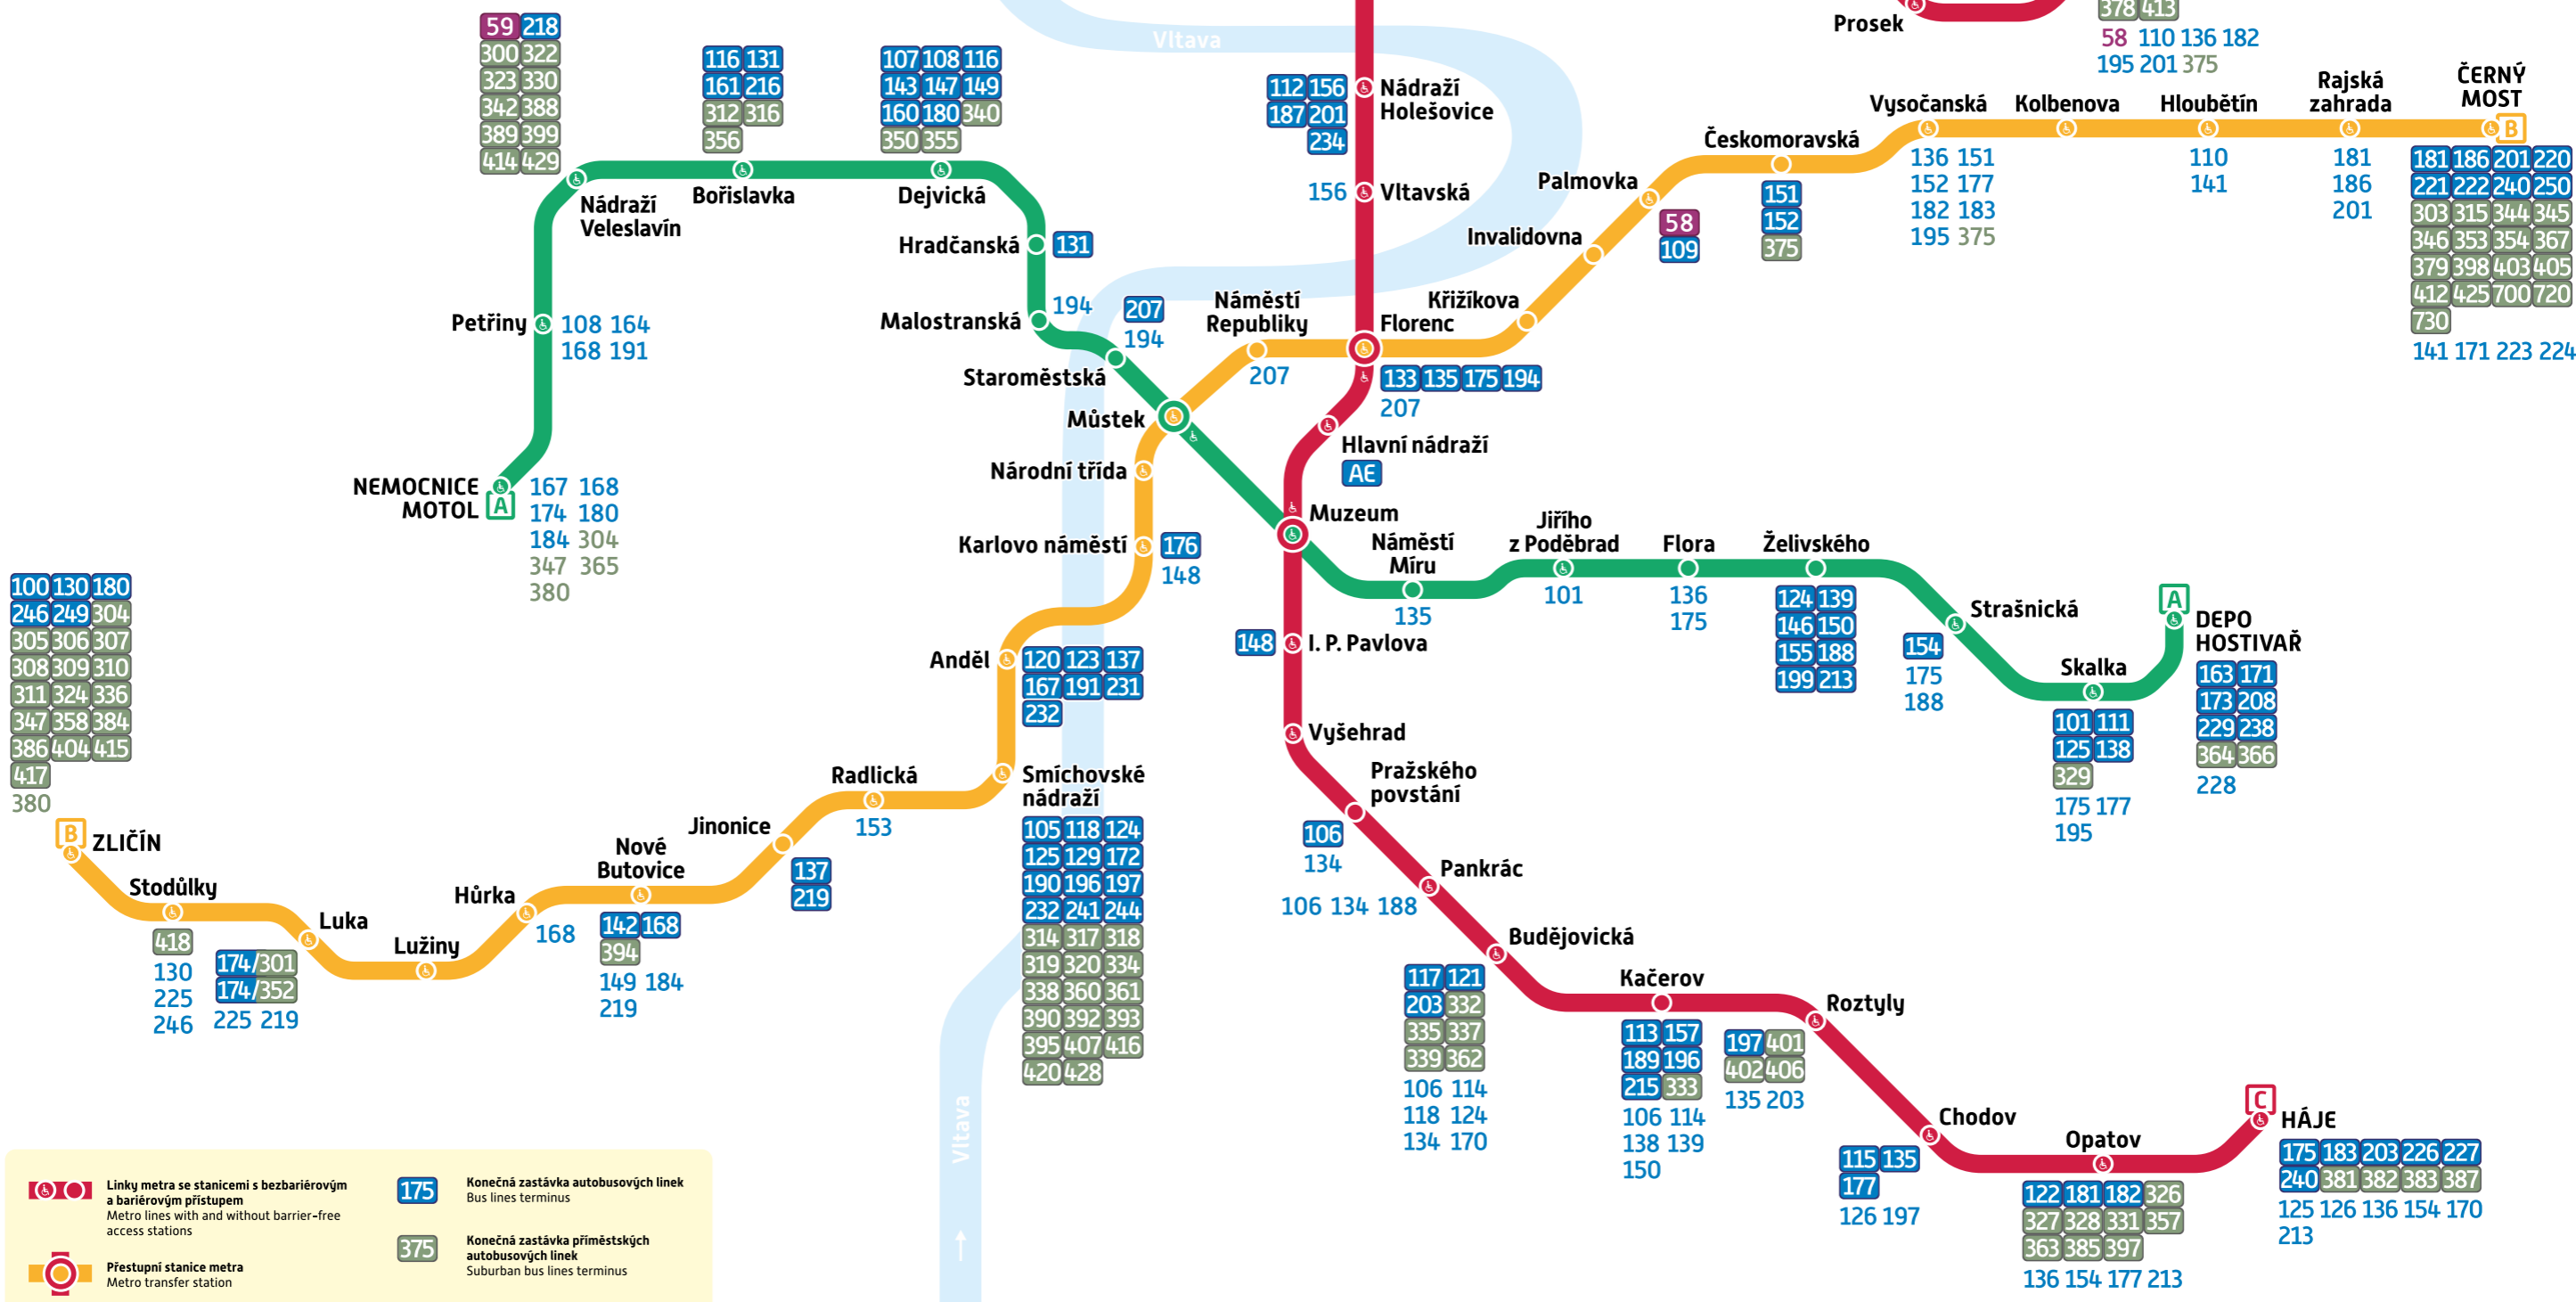

# AUTOBUSOVÉ A TROLEJBUSOVÉ LINKY ZASTAVUJÍCÍ U STANIC METRA

## Bus and Trolleybus lines with stops at metro stations

Orientační plán – Denní provoz – Trvalý stav – od 18. dubna 2026

Map – Daytime operation – Permanent situation – valid as of 18 April 2026

- Linky metra se stanicemi s bezbariérovým a bariérovým přístupem  
Metro lines with and without barrier-free access stations
- Přestupní stanice metra  
Metro transfer station
- 175** Autobusové linky  
Bus lines
- 375** Příměstské autobusové linky  
Suburban bus lines
- 175** Konečná zastávka autobusových linek  
Bus lines terminus
- 375** Konečná zastávka příměstských autobusových linek  
Suburban bus lines terminus
- 58** Konečná zastávka trolejbusové linky  
Trolleybus line terminus
- 174/301** Změna čísla linky v zastávce, cestující nemusí vystupovat  
Line number change at the bus stop, passengers need not to get off the bus

Uzávěrka dat: 25. 3. 2026

© Dopravní podnik hl. m. Prahy, akciová společnost

**296 19 18 17**  
www.dpp.cz