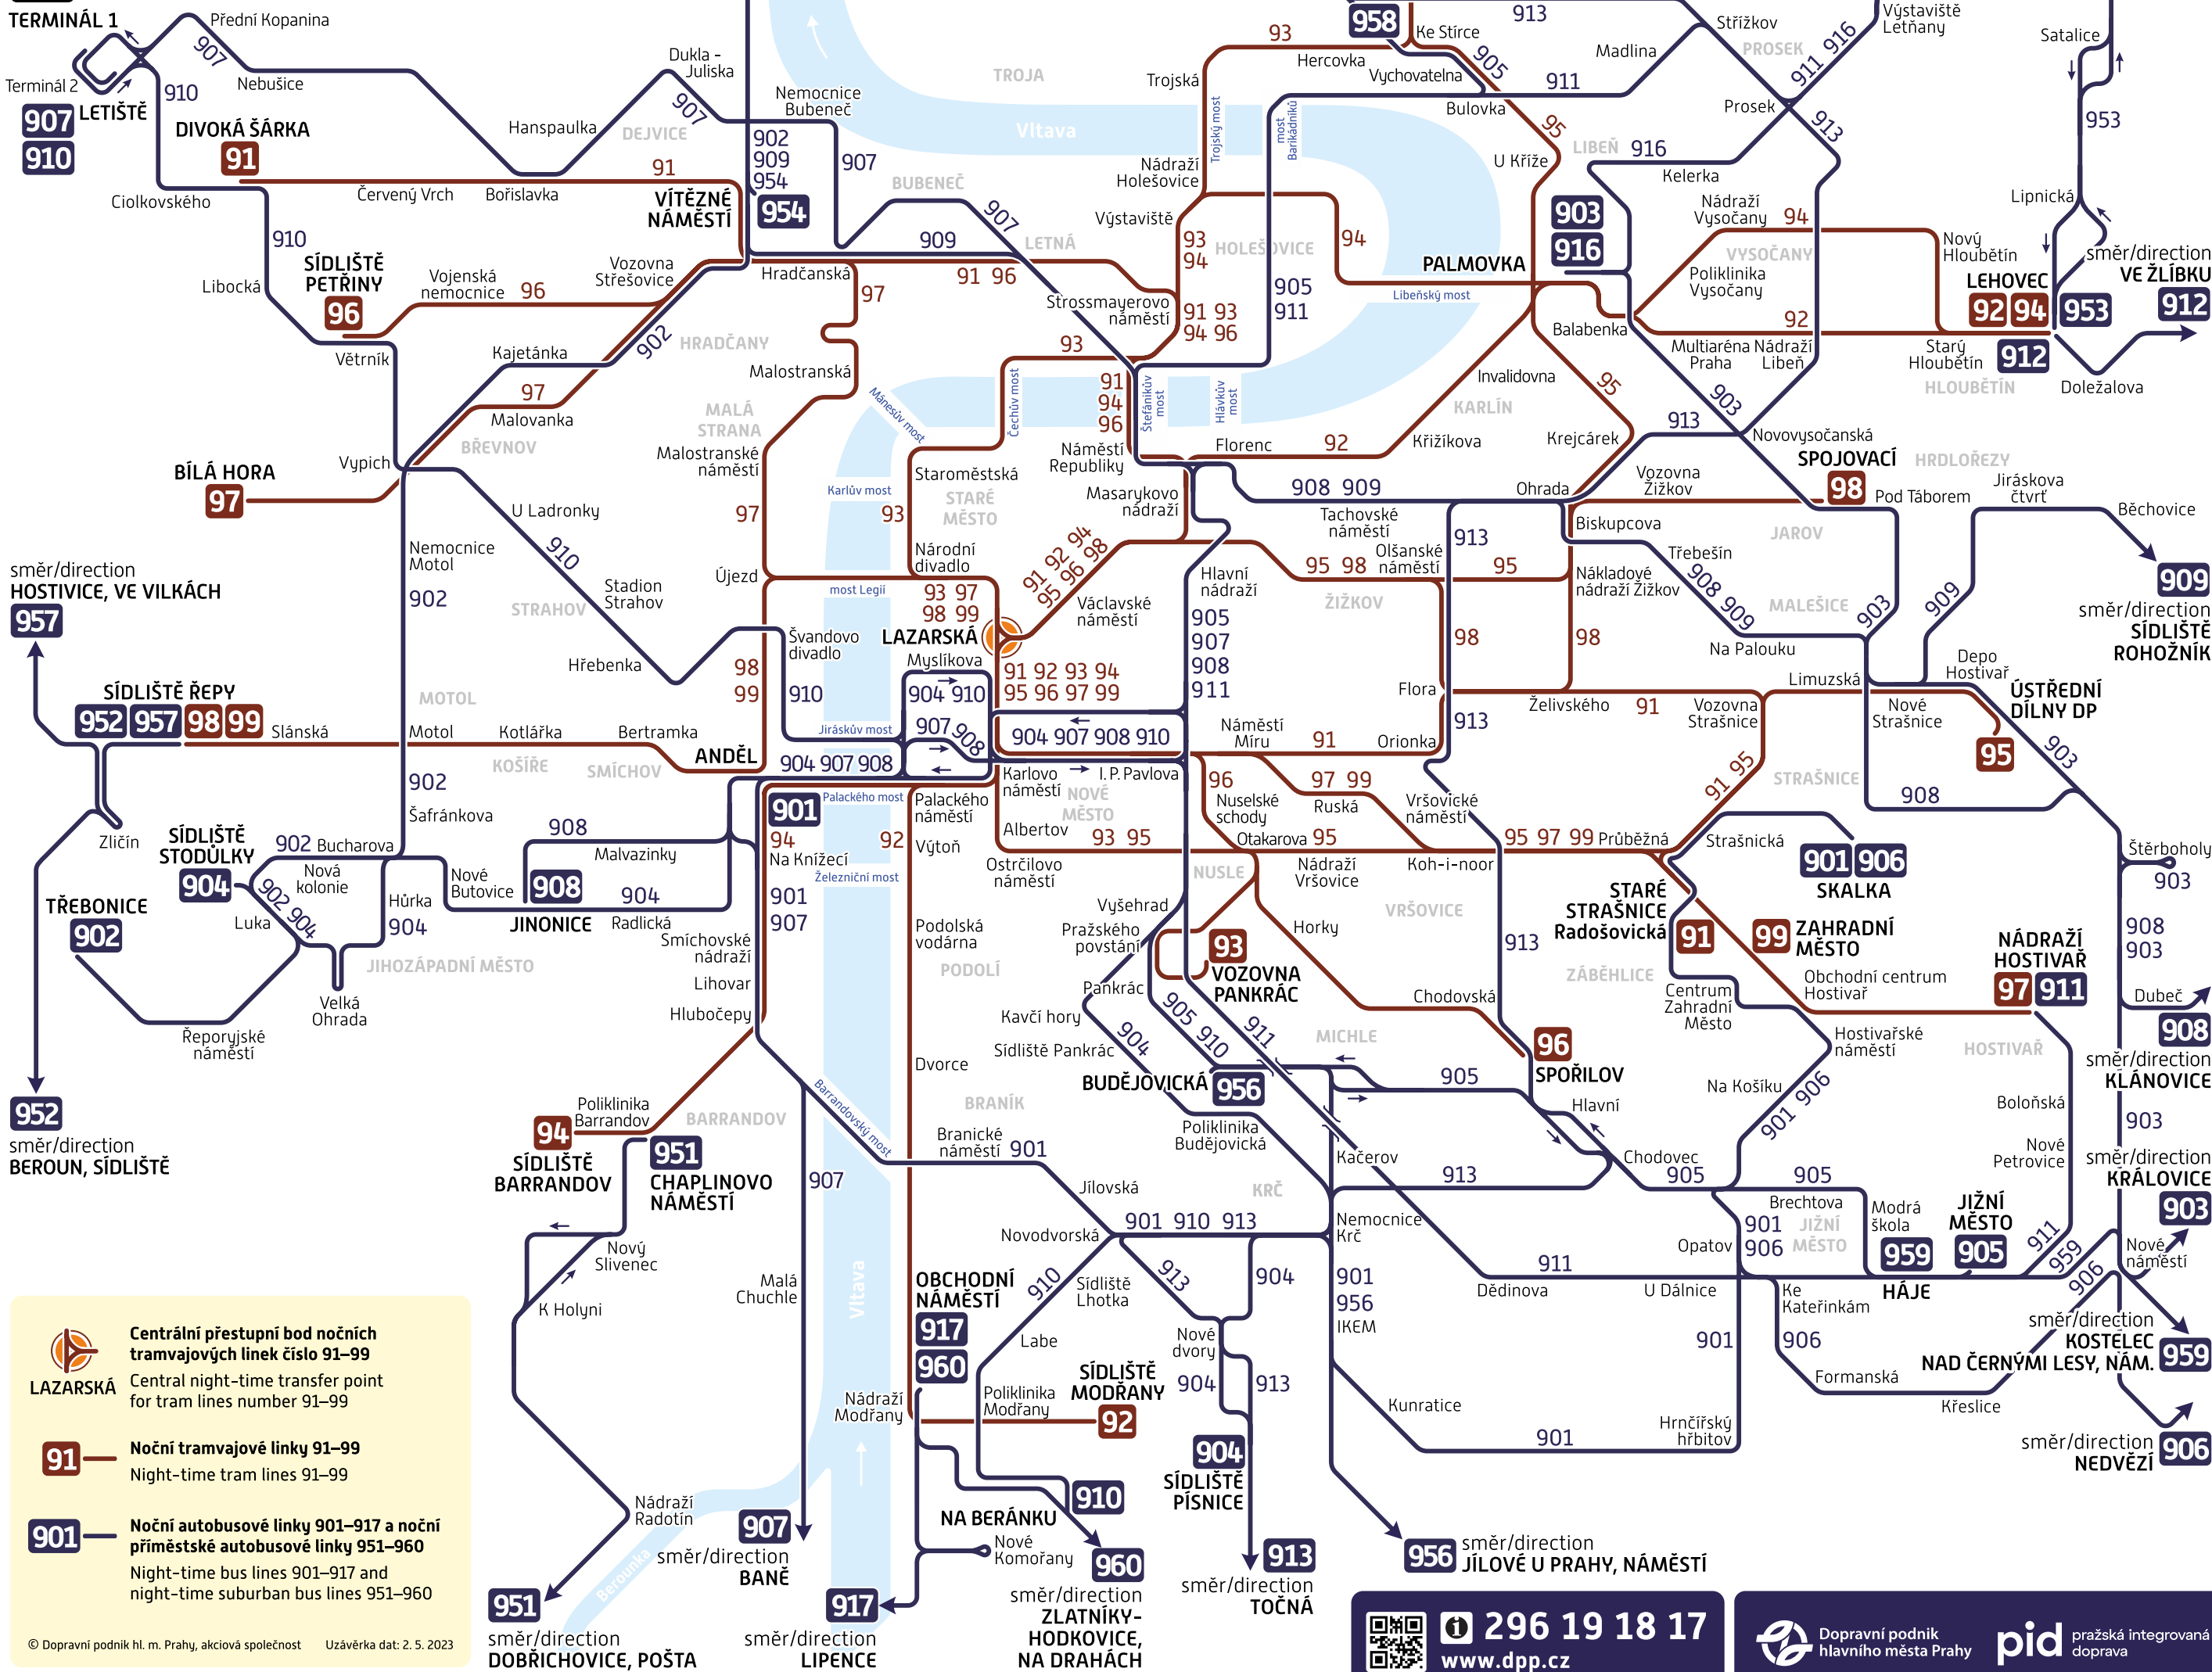

Centrální přestupní bod nočních tramvajových linek číslo 91–99
Central night-time transfer point for tram lines number 91–99

Noční tramvajové linky 91–99
Night-time tram lines 91–99

Noční autobusové linky 901–917 a noční příměstské autobusové linky 951–960
Night-time bus lines 901–917 and night-time suburban bus lines 951–960

296 19 18 17
www.dpp.cz

pid pražská integrovaná doprava
Dopravní podnik hlavního města Prahy