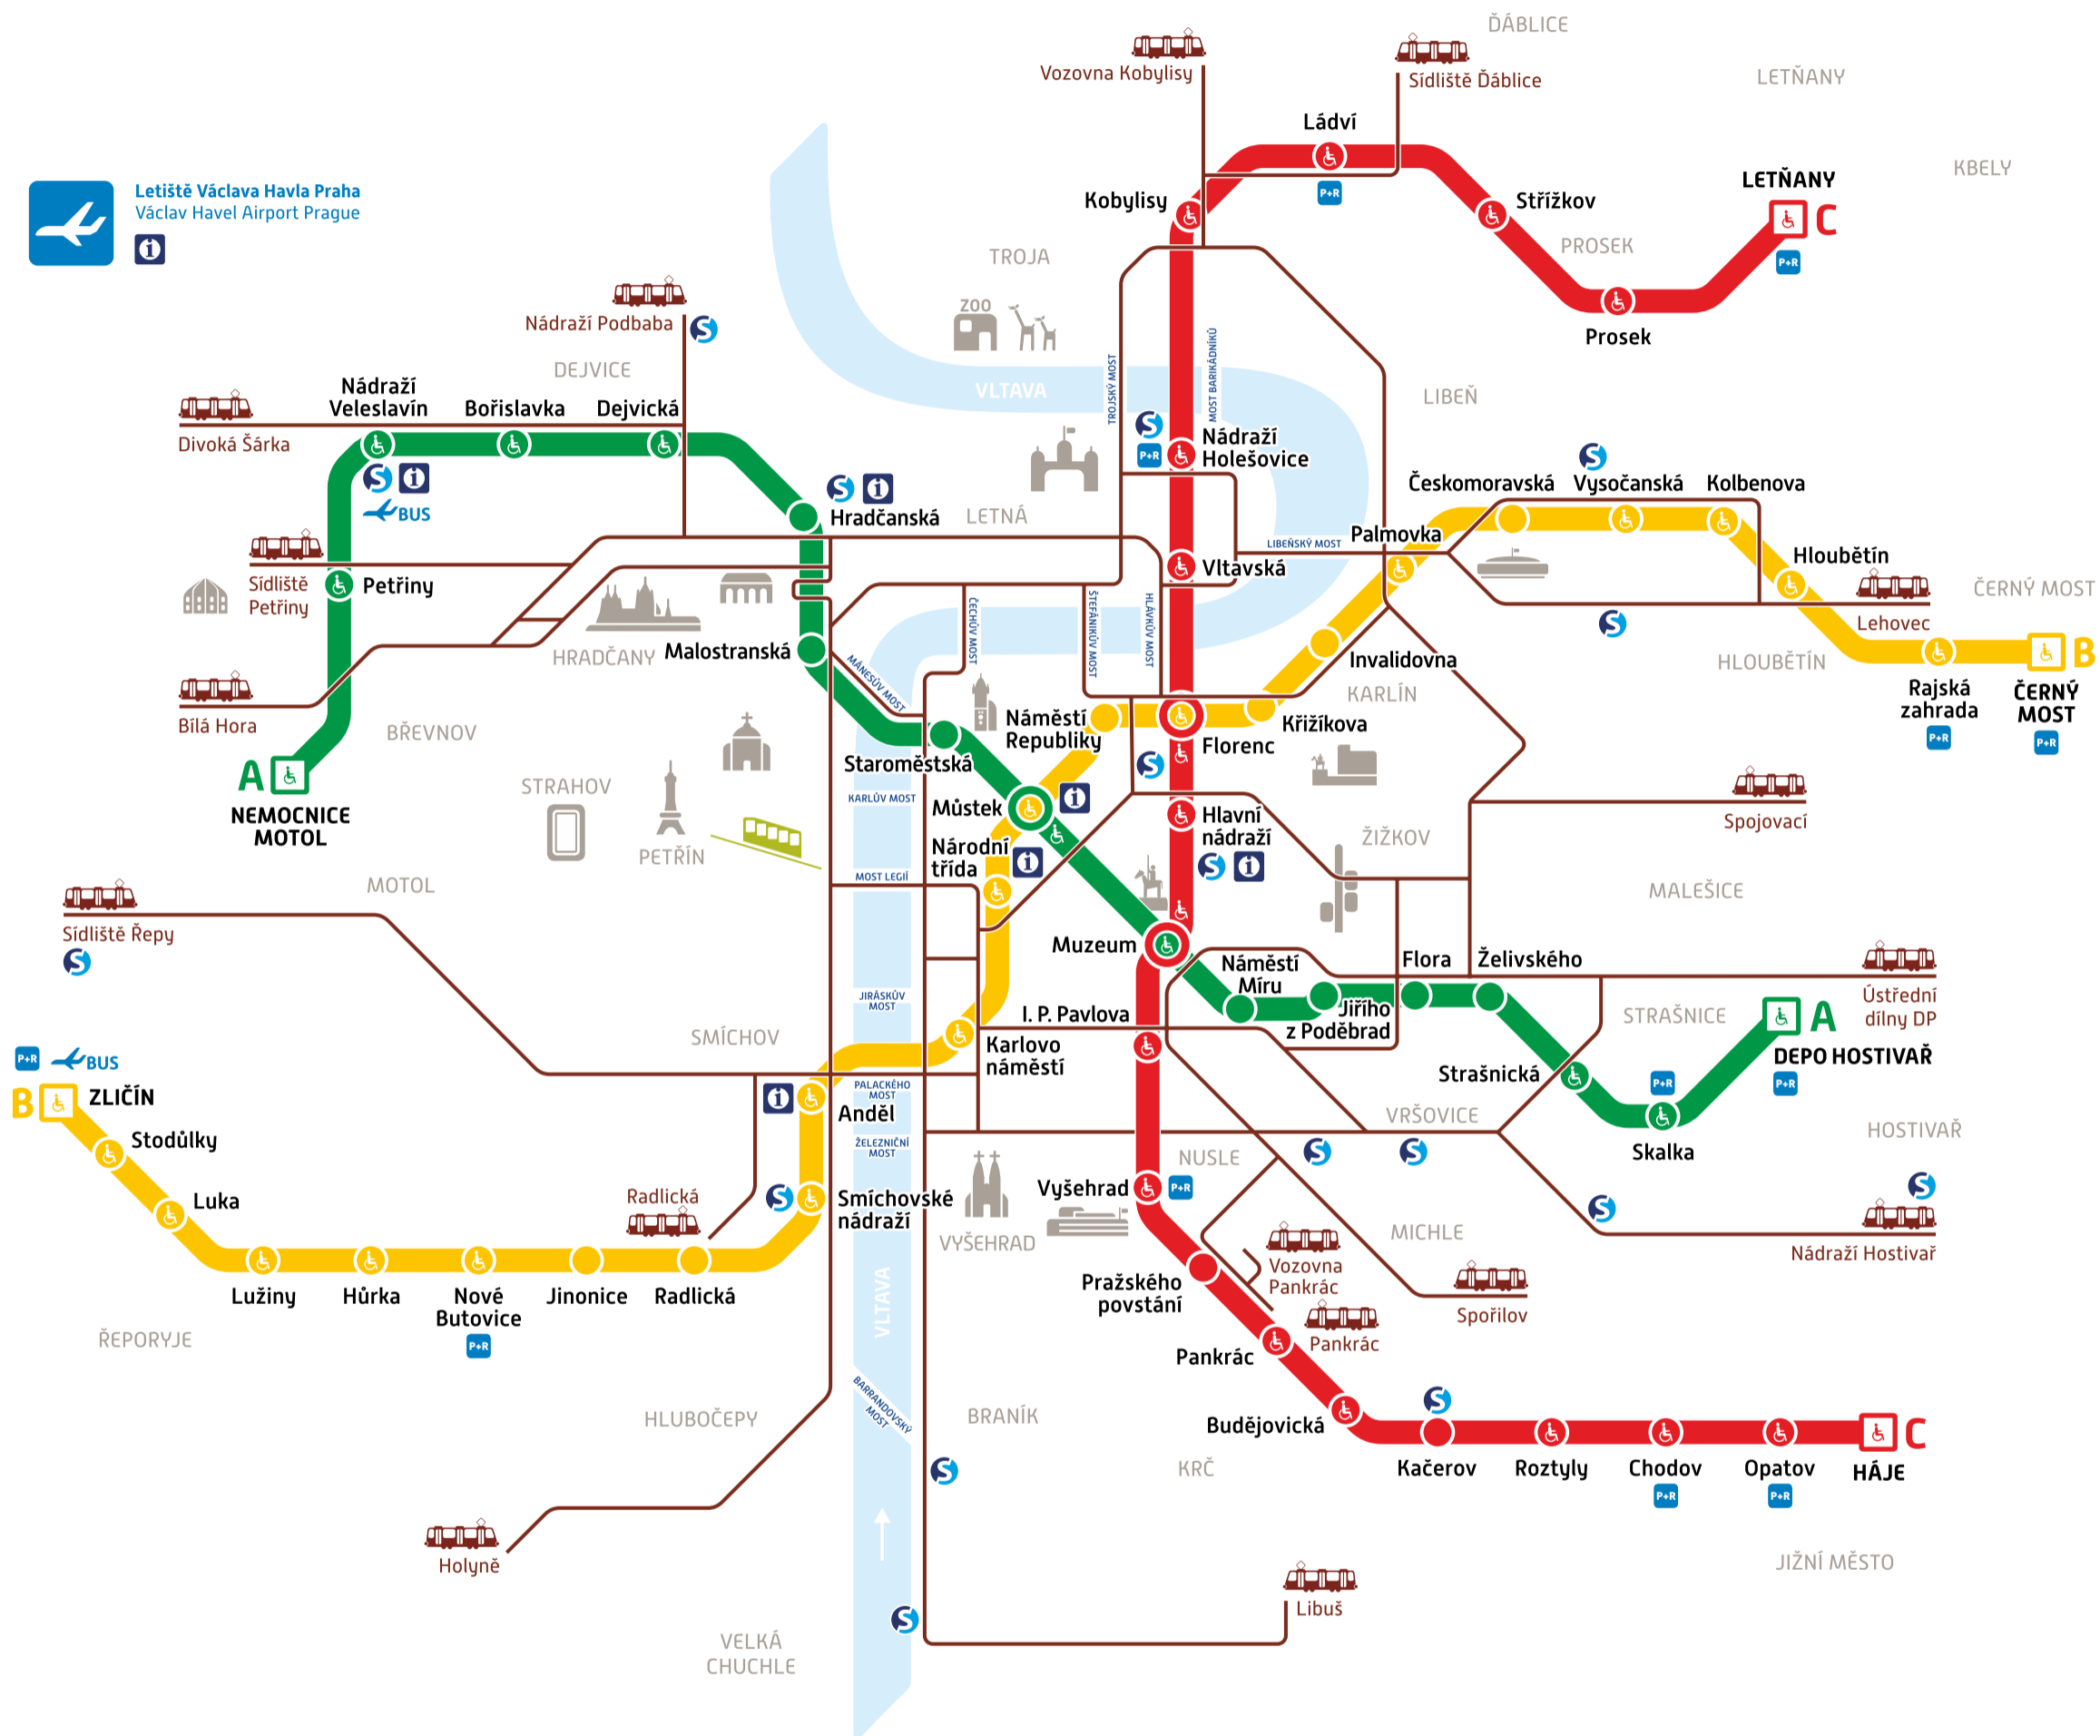

pid

PRAHA

PRAGUE

Orientační plán metra

Metro map

Letiště Václava Havla Praha
Václav Havel Airport Prague

A B C Linky a stanice metra
Metro lines and stations

Bezbariérový přístup
Barrier-free access

Bus MHD na Letiště Václava Havla Praha
Public transport buses to Václav Havel Airport Prague

Parkoviště P+R
Park and ride

Konečná stanice metra
Metro terminus station

Tramvajová trať
Tram line

Přestup na linky S a další vlakové spoje
Transfer to lines S and other railway lines

Infocentrum DP
Public transport information

Stanice přestupní
Transfer station

Lanová dráha
Funicular

© Dopravní podnik hl. m. Prahy, akciová společnost
červen 2023

296 19 18 17
www.dpp.cz

Dopravní podnik hlavního města Prahy