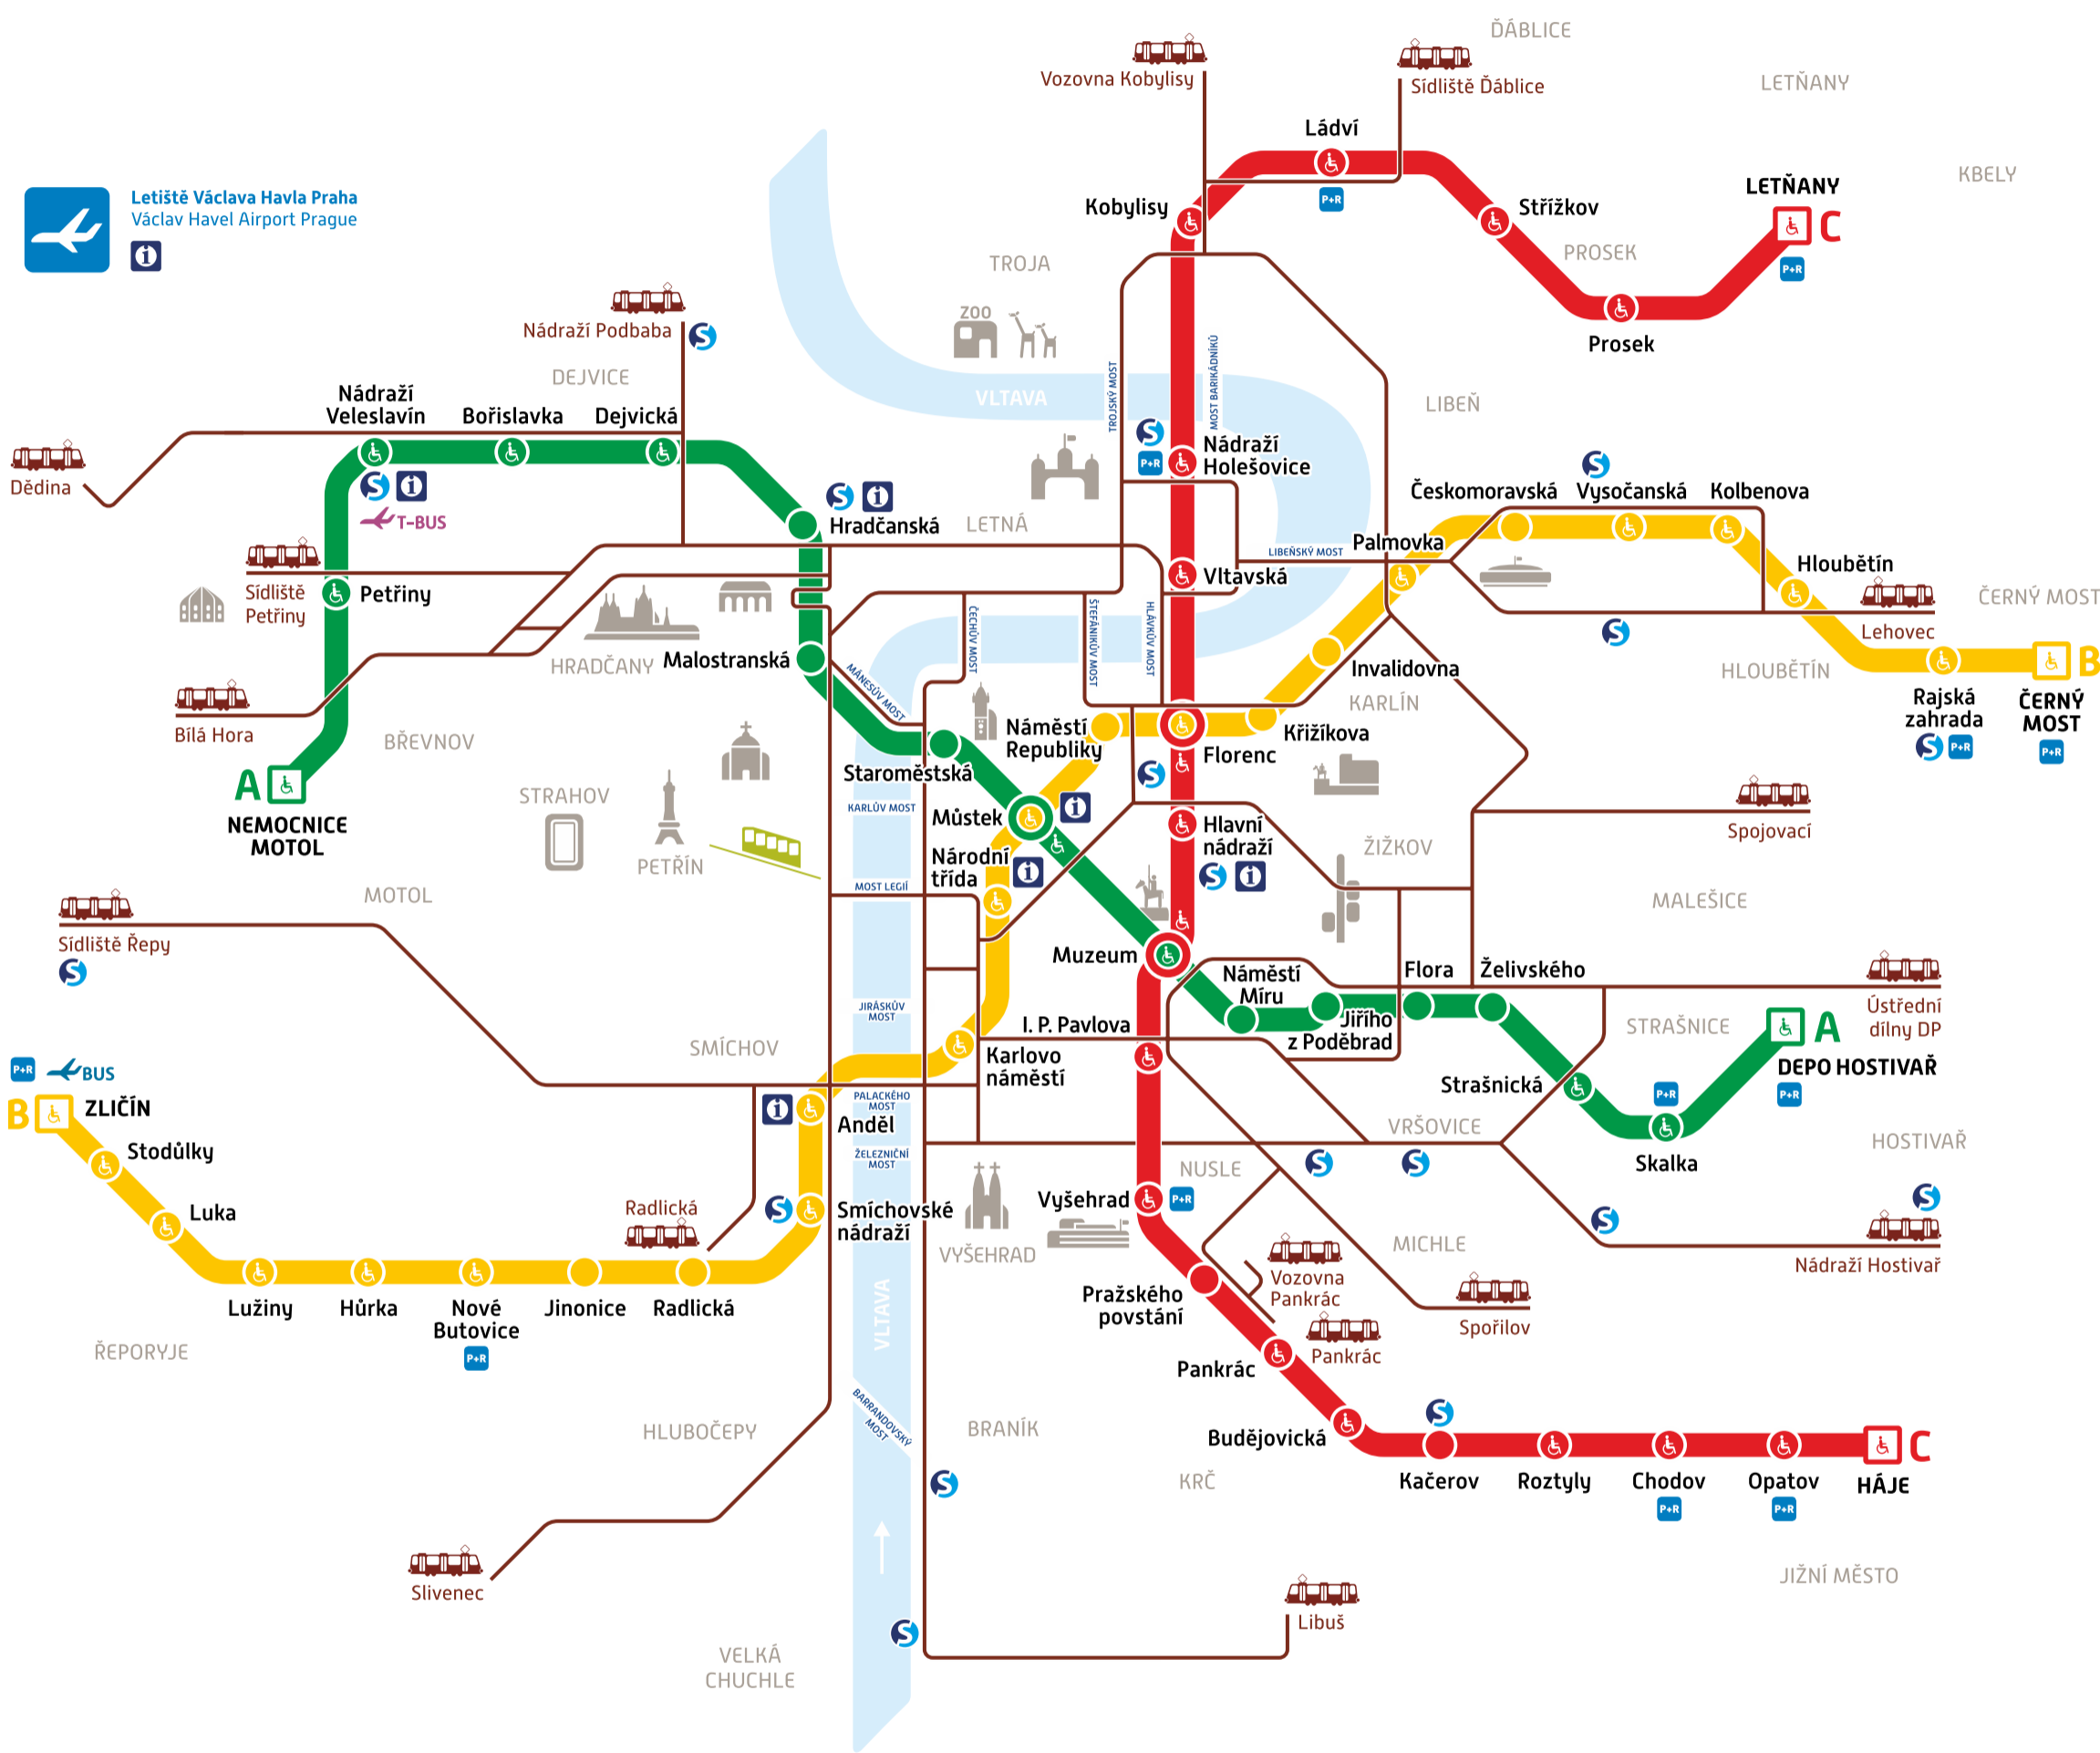

pid

PRAHA

PRAGUE

Orientační plán metra

Metro map

Letiště Václava Havla Praha
Václav Havel Airport Prague

- A B C** Linky a stanice metra
Metro lines and stations
- C** Konečná stanice metra
Metro terminus station
- Stanice přestupní
Transfer station
- Bezbariérový přístup
Barrier-free access
- Tramvajová trať
Tram line
- Lanová dráha
Funicular
- MHD na Letiště Václava Havla Praha
Public transport to Václav Havel Airport Prague
- P+R** Parkoviště P+R
Park and ride
- Přestup na linky S a další vlakové spoje
Transfer to lines S and other railway lines
- Infocentrum DP
Public transport information