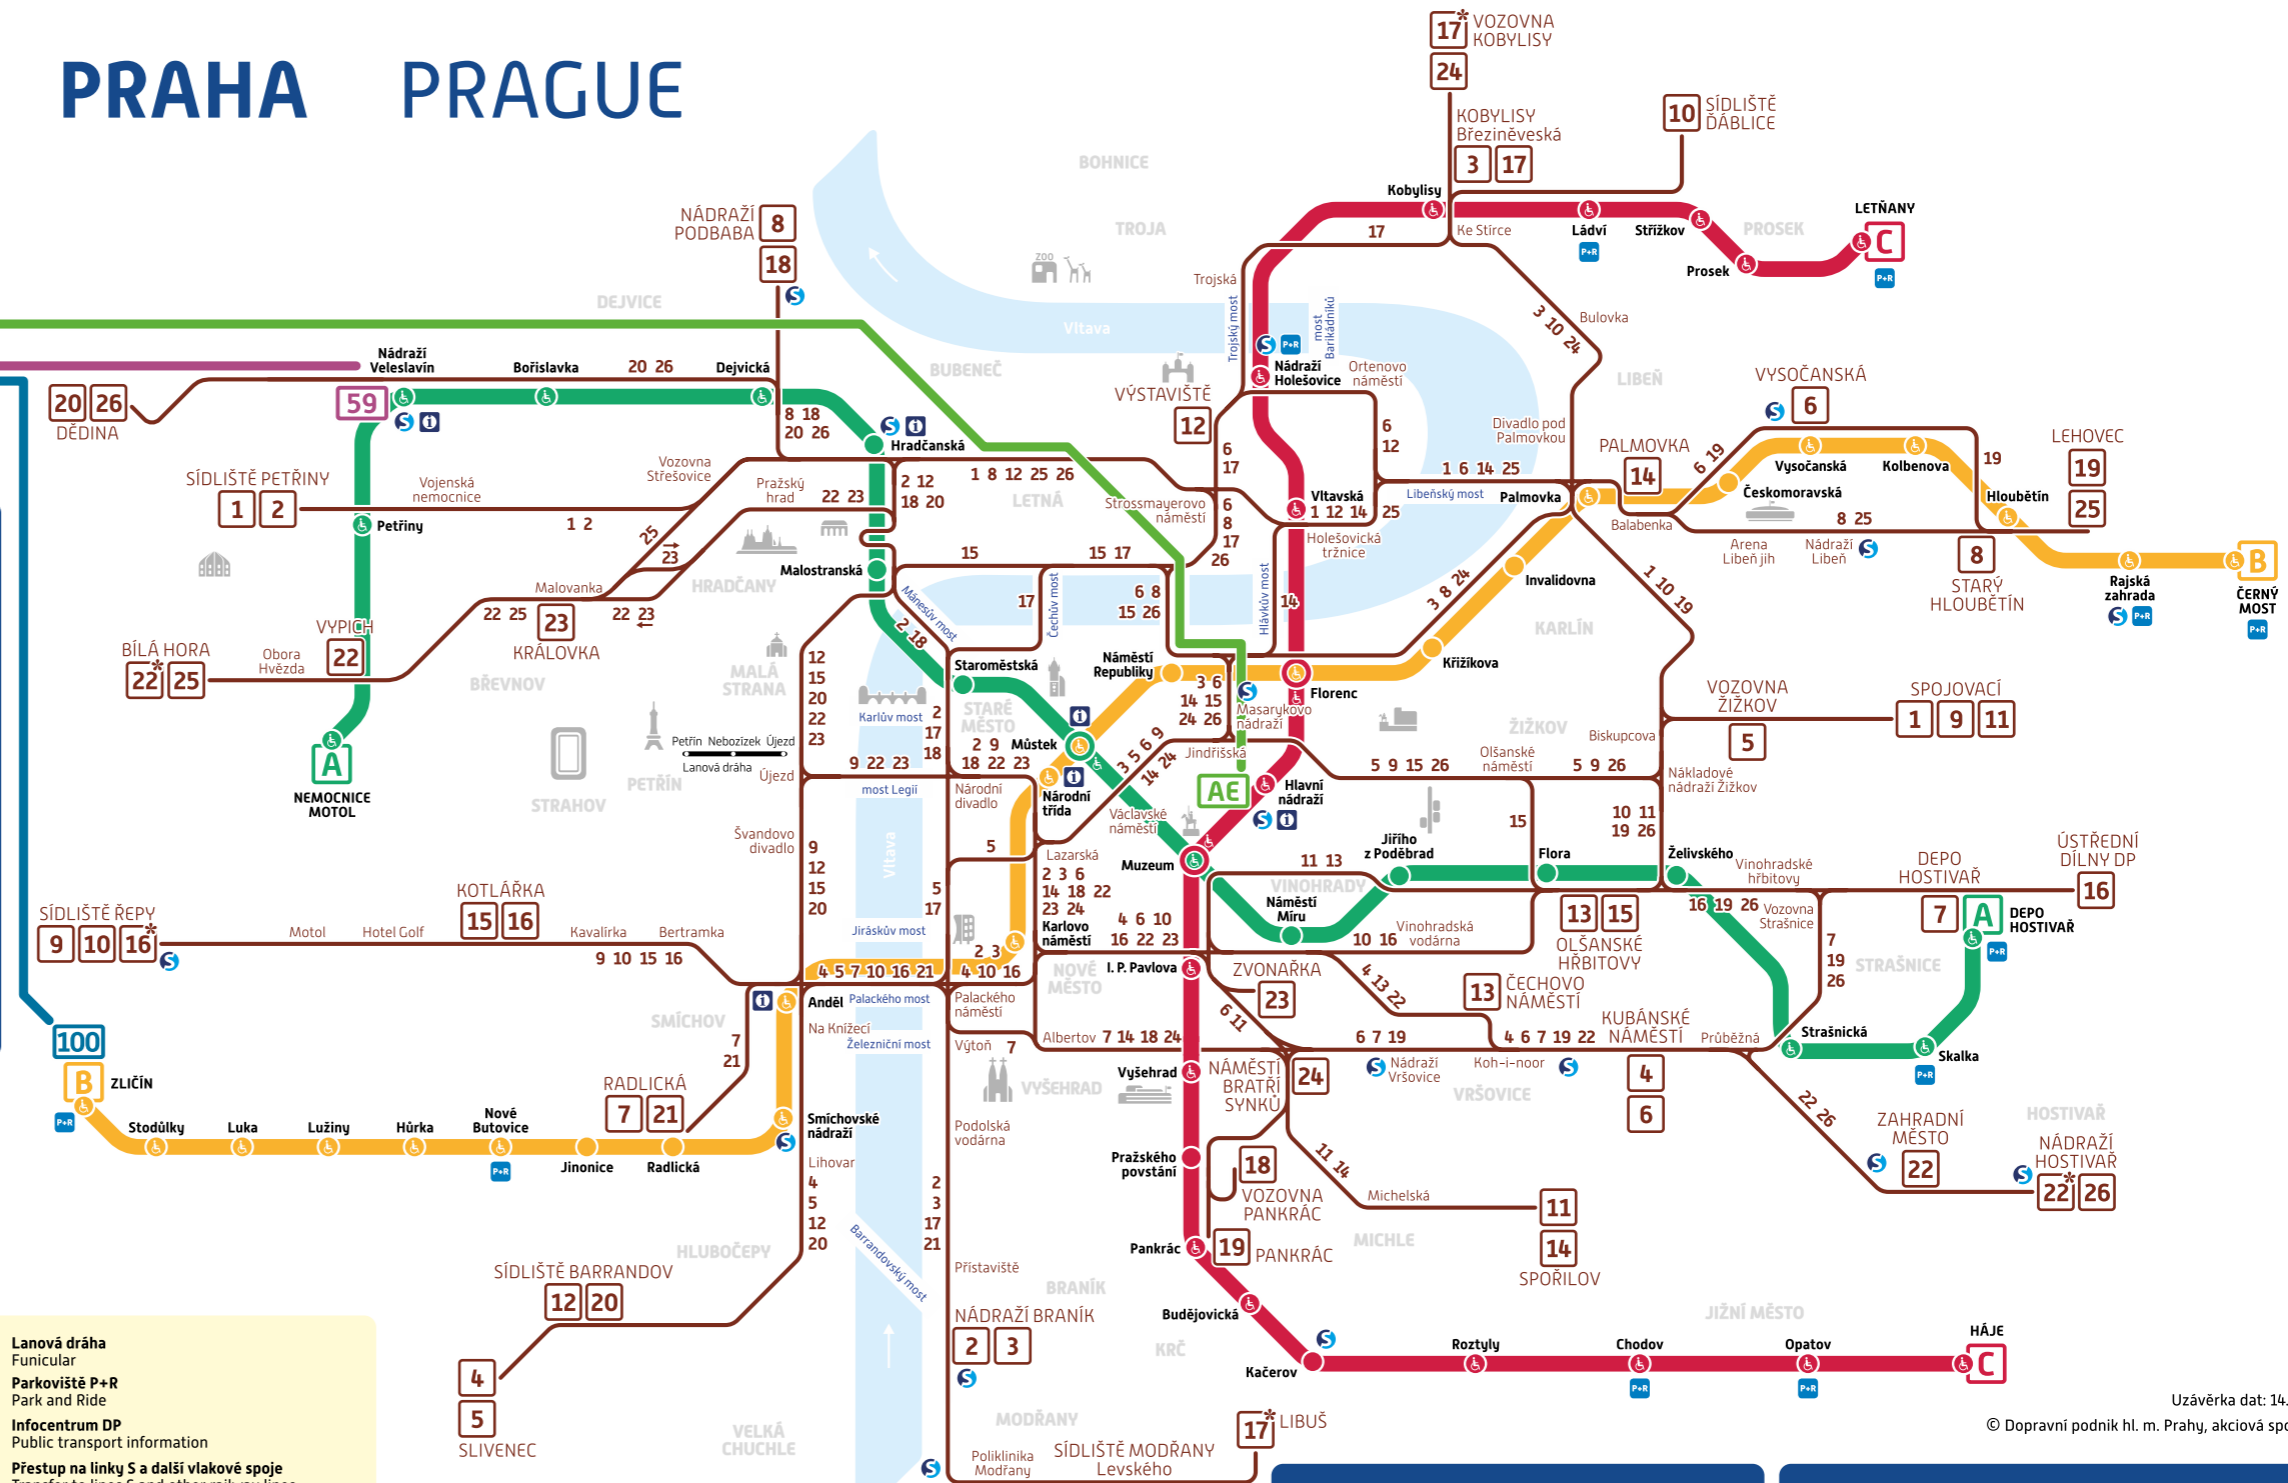

PRAHA PRAGUE

Rychlé spojení k metru
Direct lines to metro

59 T-BUS
Letiště – Nádraží Veveslavín (metro A)
Airport – Nádraží Veveslavín (metro A)
cca 15 min

100 BUS
Letiště – Zličín (metro B)
Airport – Zličín (metro B)
cca 20 min

Zvláštní linka AIRPORT EXPRESS
Letiště – Hlavní nádraží
Special BUS line connection between Prague airport and Prague Main Railway Station

Zvláštní jízdné – jízdenky u řidiče
Special fare – tickets are purchased from the driver

AE Letiště – Hlavní nádraží (metro C)
Airport – Hlavní nádraží (metro C)
cca 30–50 min

Doba jízdy
Travel time

Linky metra se stanicemi s bezbariérovým a bariérovým přístupem
Metro lines with and without barrier-free access stops

Přestupní stanice metra
Metro transfer station

Tramvajové linky s konečnou zastávkou
Tram lines with terminus

Doprava z letiště do centra
Service from the airport to city centre

Lanová dráha
Funicular

Parkoviště P+R
Park and Ride