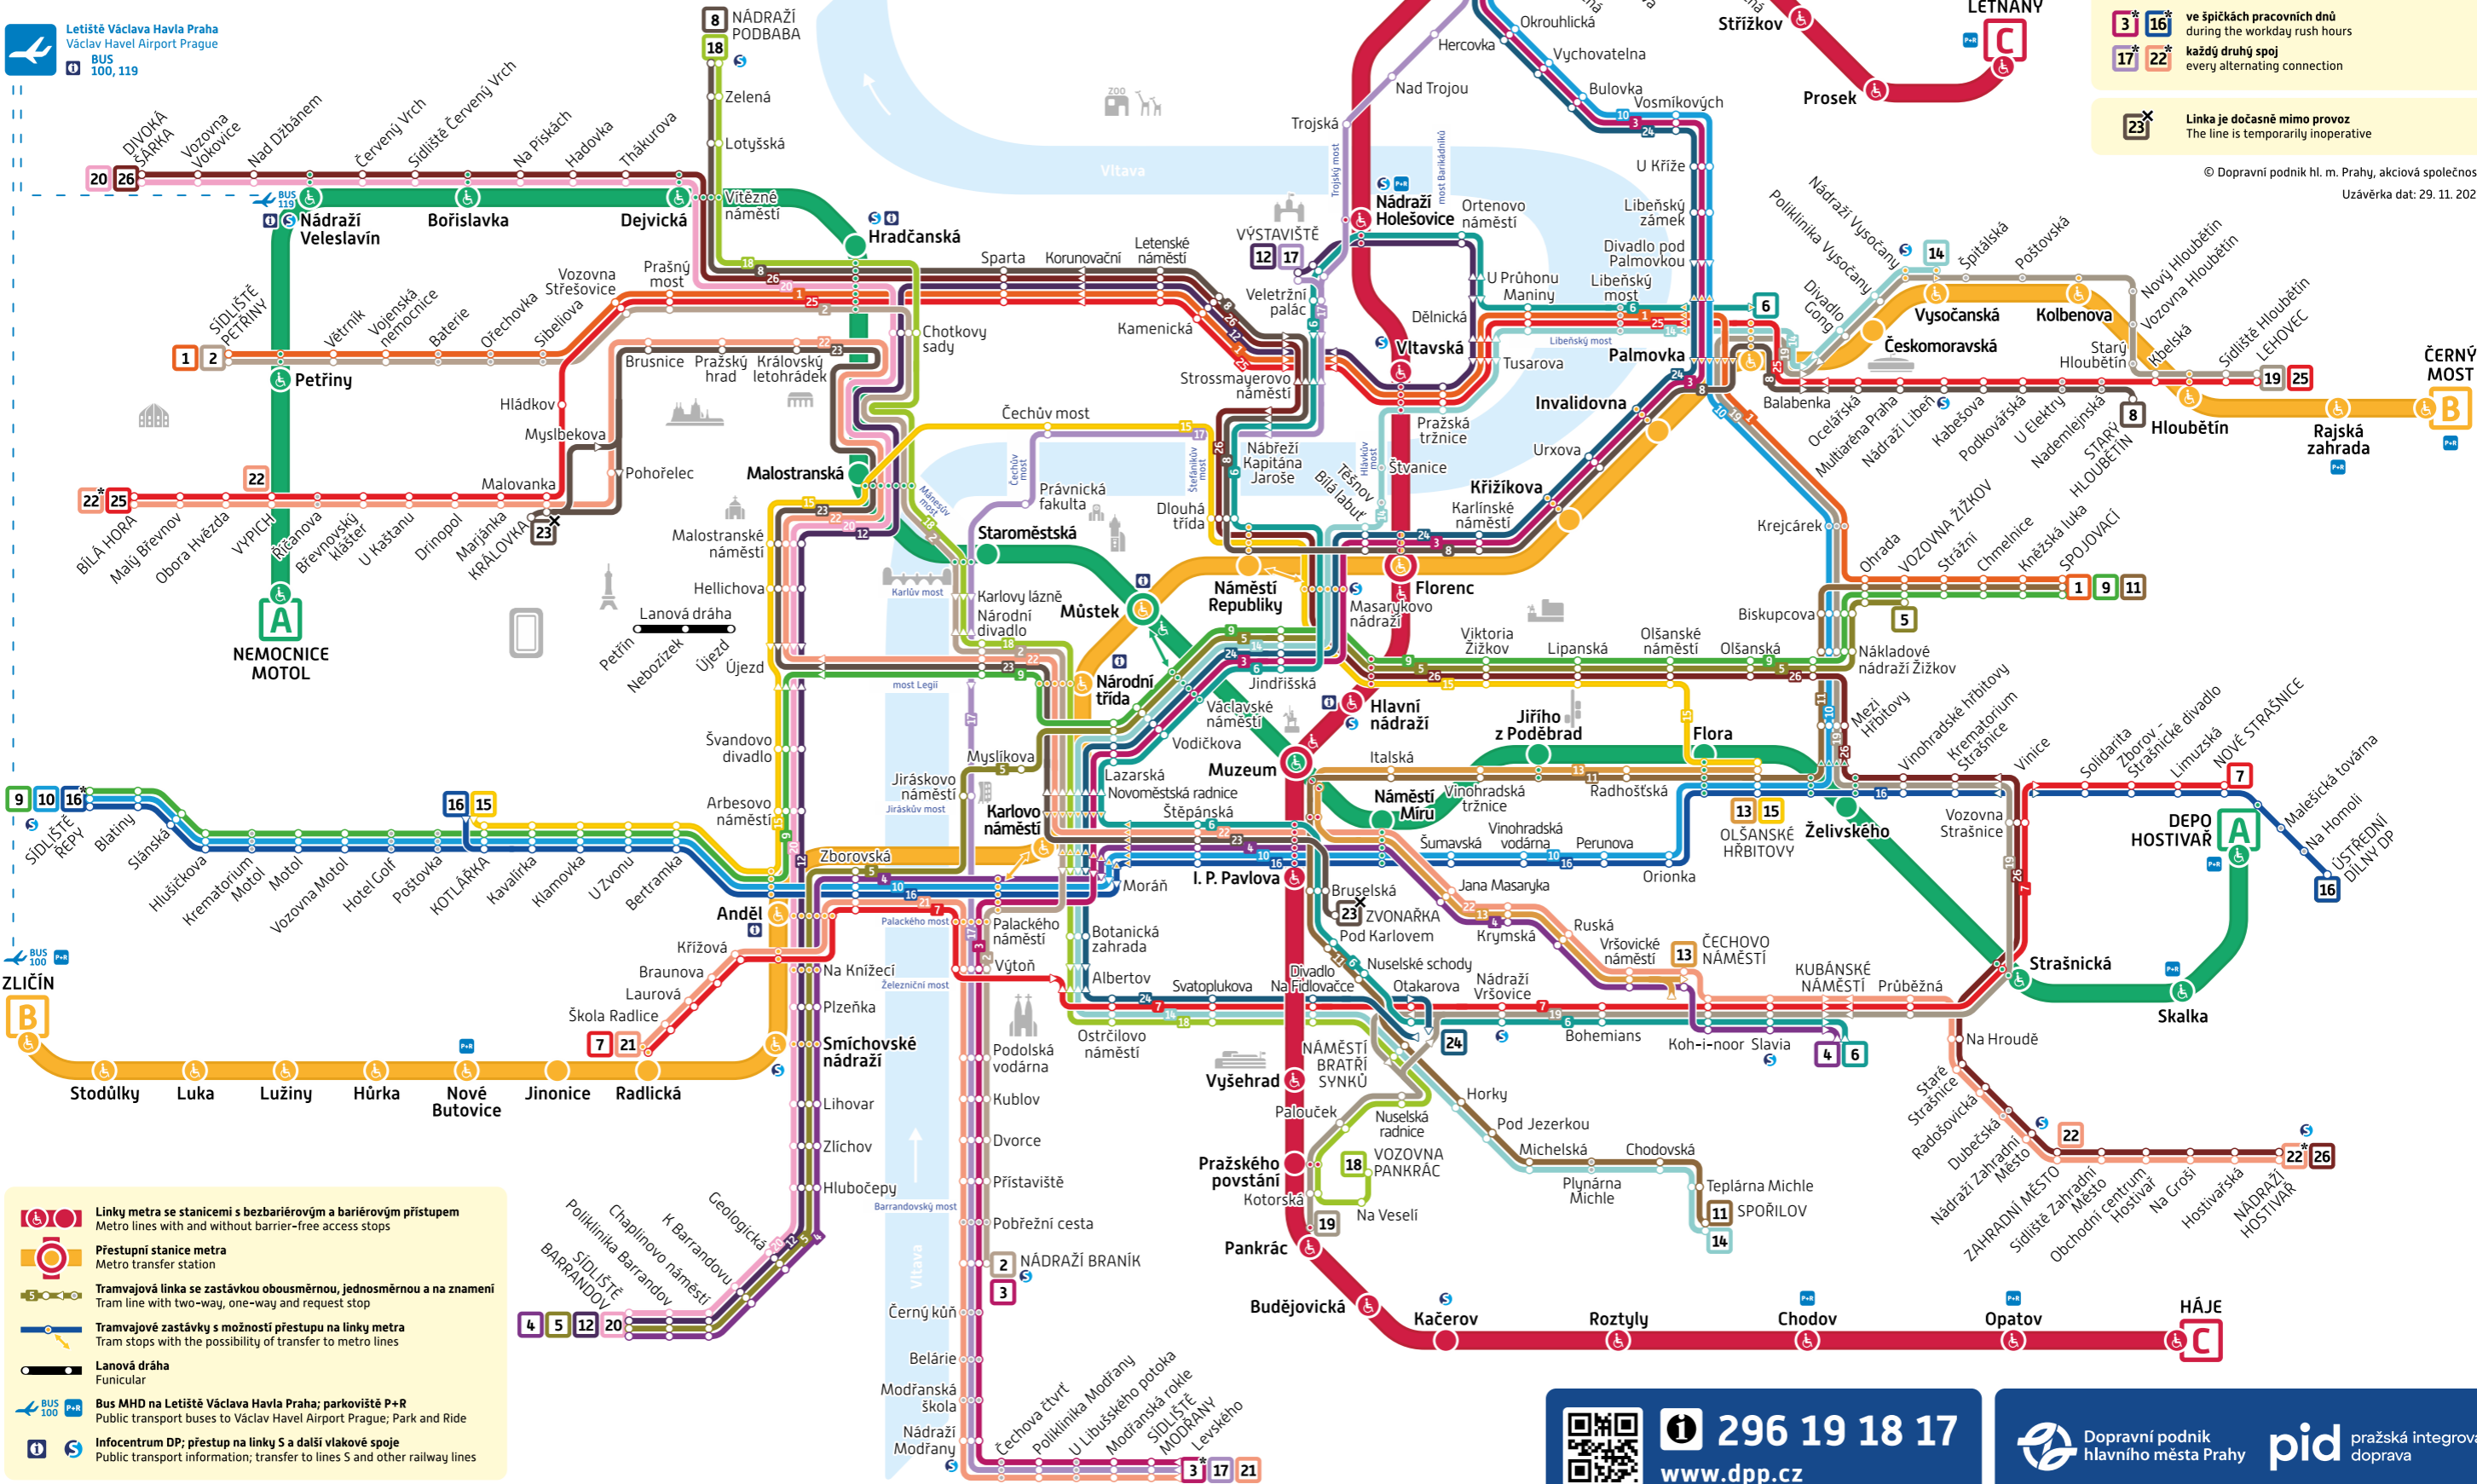

Linka je v provozu:
 The line is in operation

4 21 ve špičkových pracovních dnech
 during the weekday rush hours

24 v pracovní dny cca od 6:00 do 20:00 hodin
 on work days between approximately 6 AM and 8 PM

Do takto označených konečných zastávek jezdí linka pouze:
 The line runs to these terminal stops only:

3 16 ve špičkových pracovních dnech
 during the weekday rush hours

17 22 každý druhý spoj
 every alternating connection

23 Linka je dočasně mimo provoz
 The line is temporarily inoperative

© Dopravní podnik hl. m. Prahy, akciová společnost
 Uzávěrka dat: 29. 11. 2021

Letiště Václava Havla Praha
 Václav Havel Airport Prague
 BUS 100, 119

- Linky metra se stanicemi s bezbariérovým a bariérovým přístupem
 Metro lines with and without barrier-free access stops
- Přestupní stanice metra
 Metro transfer station
- Tramvajová linka se zastávkou obousměrnou, jednosměrnou a na znamení
 Tram line with two-way, one-way and request stop
- Tramvajové zastávky s možností přestupu na linky metra
 Tram stops with the possibility of transfer to metro lines
- Lanová dráha
 Funicular
- Bus MHD na Letišti Václava Havla Praha; parkoviště P+R
 Public transport buses to Václav Havel Airport Prague; Park and Ride
- Infocentrum DP; přestup na linky S a další vlakové spoje
 Public transport information; transfer to lines S and other railway lines