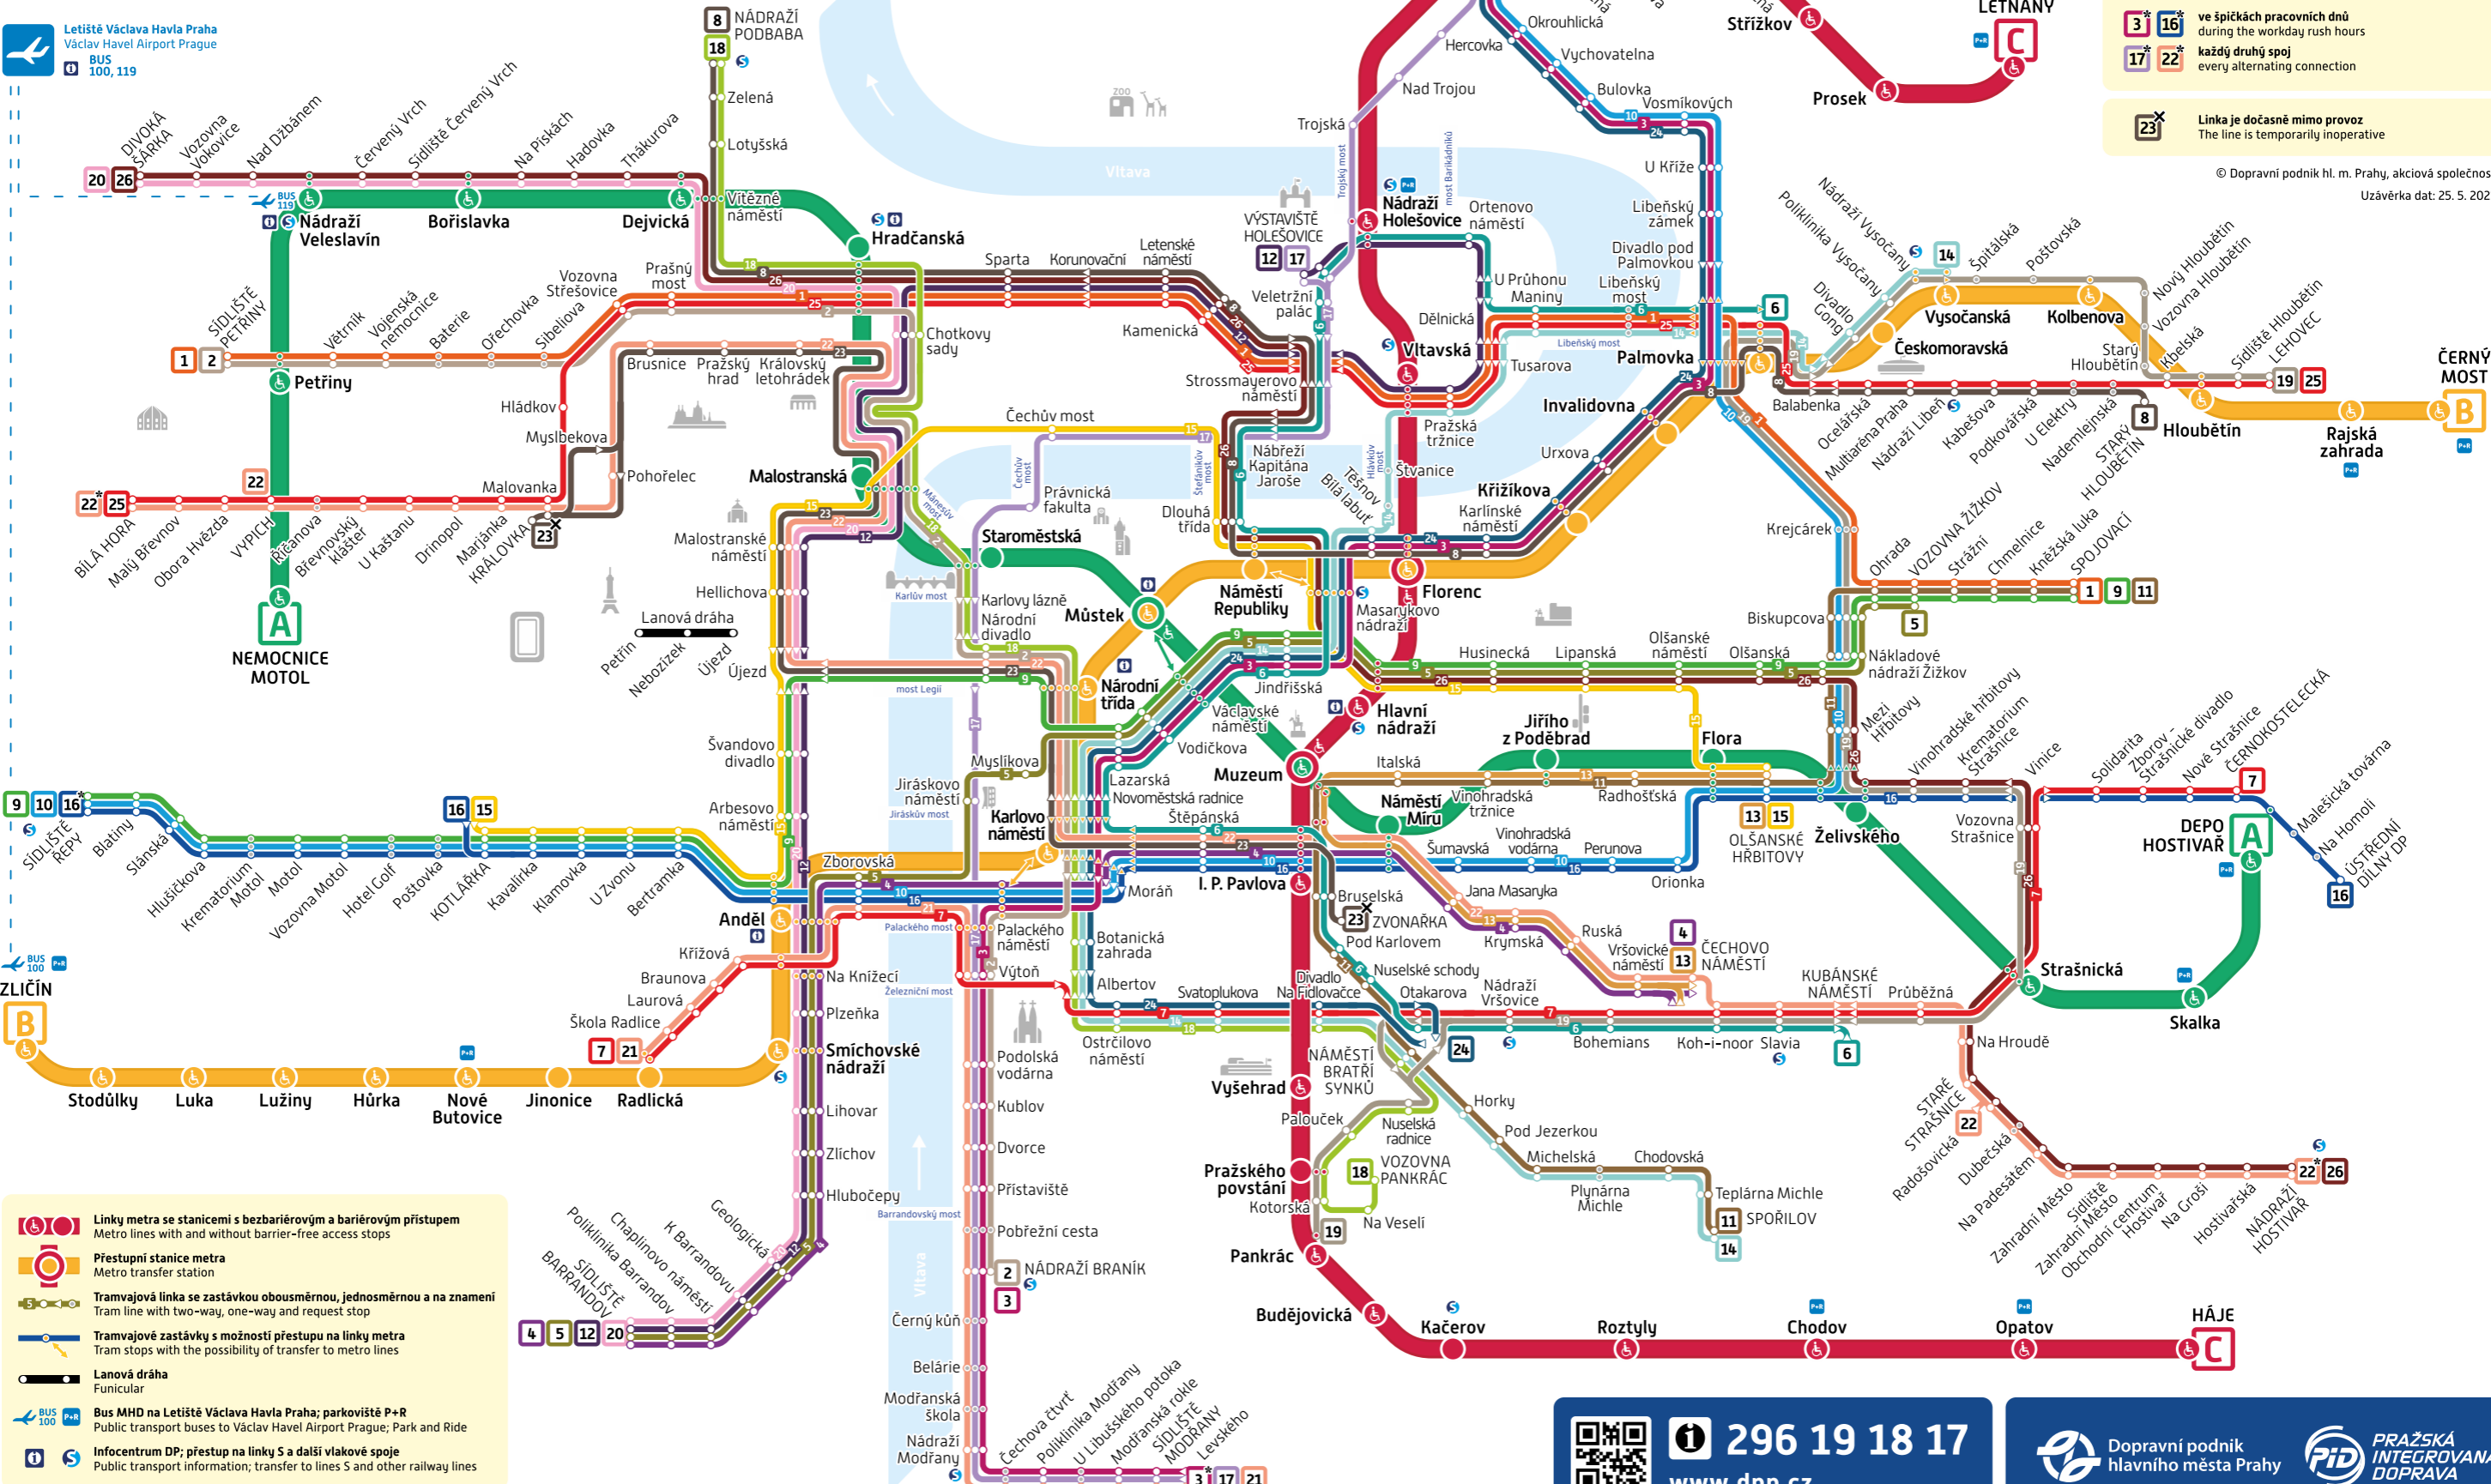

TRAMVAJE a METRO v Praze

Trams and Metro in Prague

Všechny zastávky – Denní provoz – Trvalý stav – od 5. června 2021
 All stops – Daytime operation – Permanent situation – valid as of the 5th June 2021

Letiště Václava Havla Praha
 Václav Havel Airport Prague
 BUS 100, 119

Linka je v provozu:
 The line is in operation

4 21 ve špičkách pracovních dnů
 during the weekday rush hours

24 v pracovní dny cca od 6:00 do 20:00 hodin
 on work days between approximately 6 AM and 8 PM

Do takto označených konečných zastávek jezdí linka pouze:
 The line runs to these terminal stops only:

3 16 ve špičkách pracovních dnů
 during the weekday rush hours

17 22 každý druhý spoj
 every alternating connection

23 Linka je dočasně mimo provoz
 The line is temporarily inoperative

© Dopravní podnik hl. m. Prahy, akciová společnost
 Uzávěrka dat: 25. 5. 2021

- Linky metra se stanicemi s bezbariérovým a bariérovým přístupem
 Metro lines with and without barrier-free access stops
- Přestupní stanice metra
 Metro transfer station
- Tramvajová linka se zastávkou obousměrnou, jednosměrnou a na znamení
 Tram line with two-way, one-way and request stop
- Tramvajové zastávky s možností přestupu na linky metra
 Tram stops with the possibility of transfer to metro lines
- Lanová dráha
 Funicular
- Bus MHD na Letiště Václava Havla Praha; parkoviště P+R
 Public transport buses to Václav Havel Airport Prague; Park and Ride
- Infocentrum DP; přestup na linky S a další vlakové spoje
 Public transport information; transfer to lines S and other railway lines