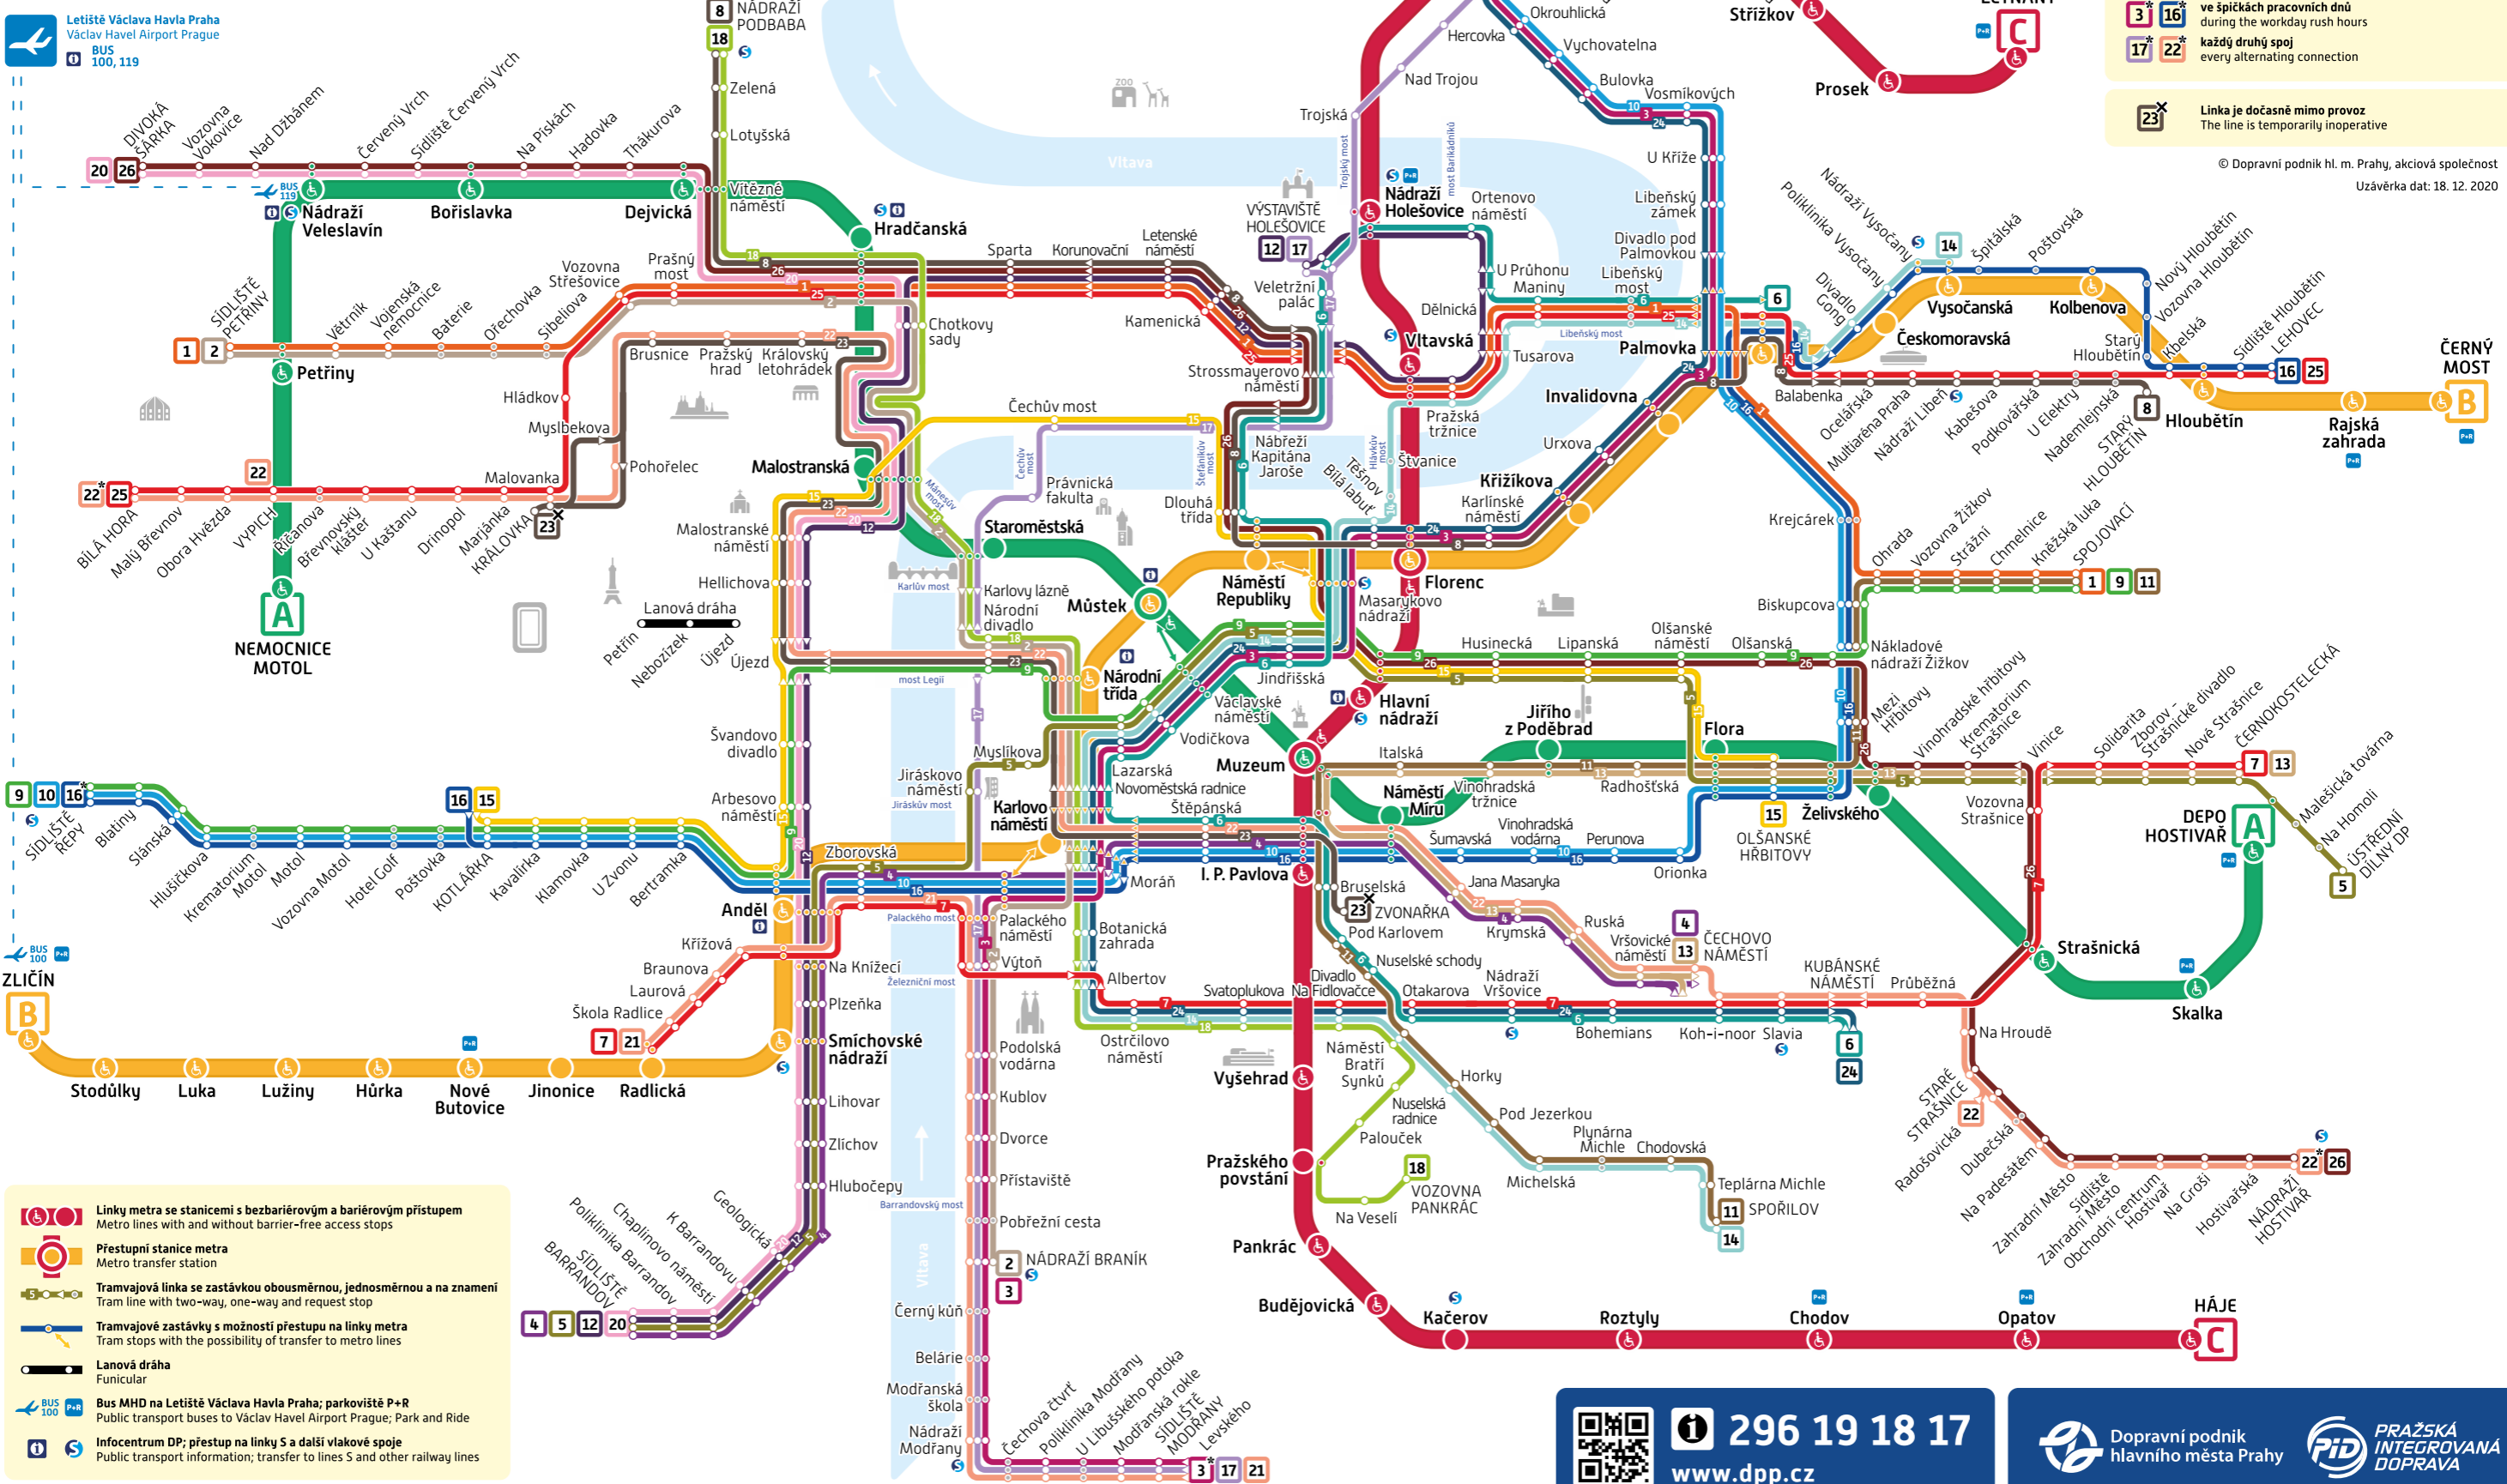

Linka je v provozu:
 The line is in operation

4 21 ve špičkách pracovních dnů
 during the weekday rush hours

24 v pracovní dny cca od 6:00 do 20:00 hodin
 on work days between approximately 6 AM and 8 PM

Do takto označených konečných zastávek jezdí linka pouze:
 The line runs to these terminal stops only:

3 16 ve špičkách pracovních dnů
 during the weekday rush hours

17 22 každý druhý spoj
 every alternating connection

23 Linka je dočasně mimo provoz
 The line is temporarily inoperative

© Dopravní podnik hl. m. Prahy, akciová společnost
 Uzávěrka dat: 18. 12. 2020

Letiště Václava Havla Praha
 Václav Havel Airport Prague
 BUS 100, 119

ZLIČÍN

- Linky metra se stanicemi s bezbariérovým a bariérovým přístupem
 Metro lines with and without barrier-free access stops
- Přestupní stanice metra
 Metro transfer station
- Tramvajová linka se zastávkou obousměrnou, jednosměrnou a na znamení
 Tram line with two-way, one-way and request stop
- Tramvajové zastávky s možností přestupu na linky metra
 Tram stops with the possibility of transfer to metro lines
- Lanová dráha
 Funicular
- Bus MHD na Letiště Václava Havla Praha; parkoviště P+R
 Public transport buses to Václav Havel Airport Prague; Park and Ride
- Infocentrum DP; přestup na linky S a další vlakové spoje
 Public transport information; transfer to lines S and other railway lines