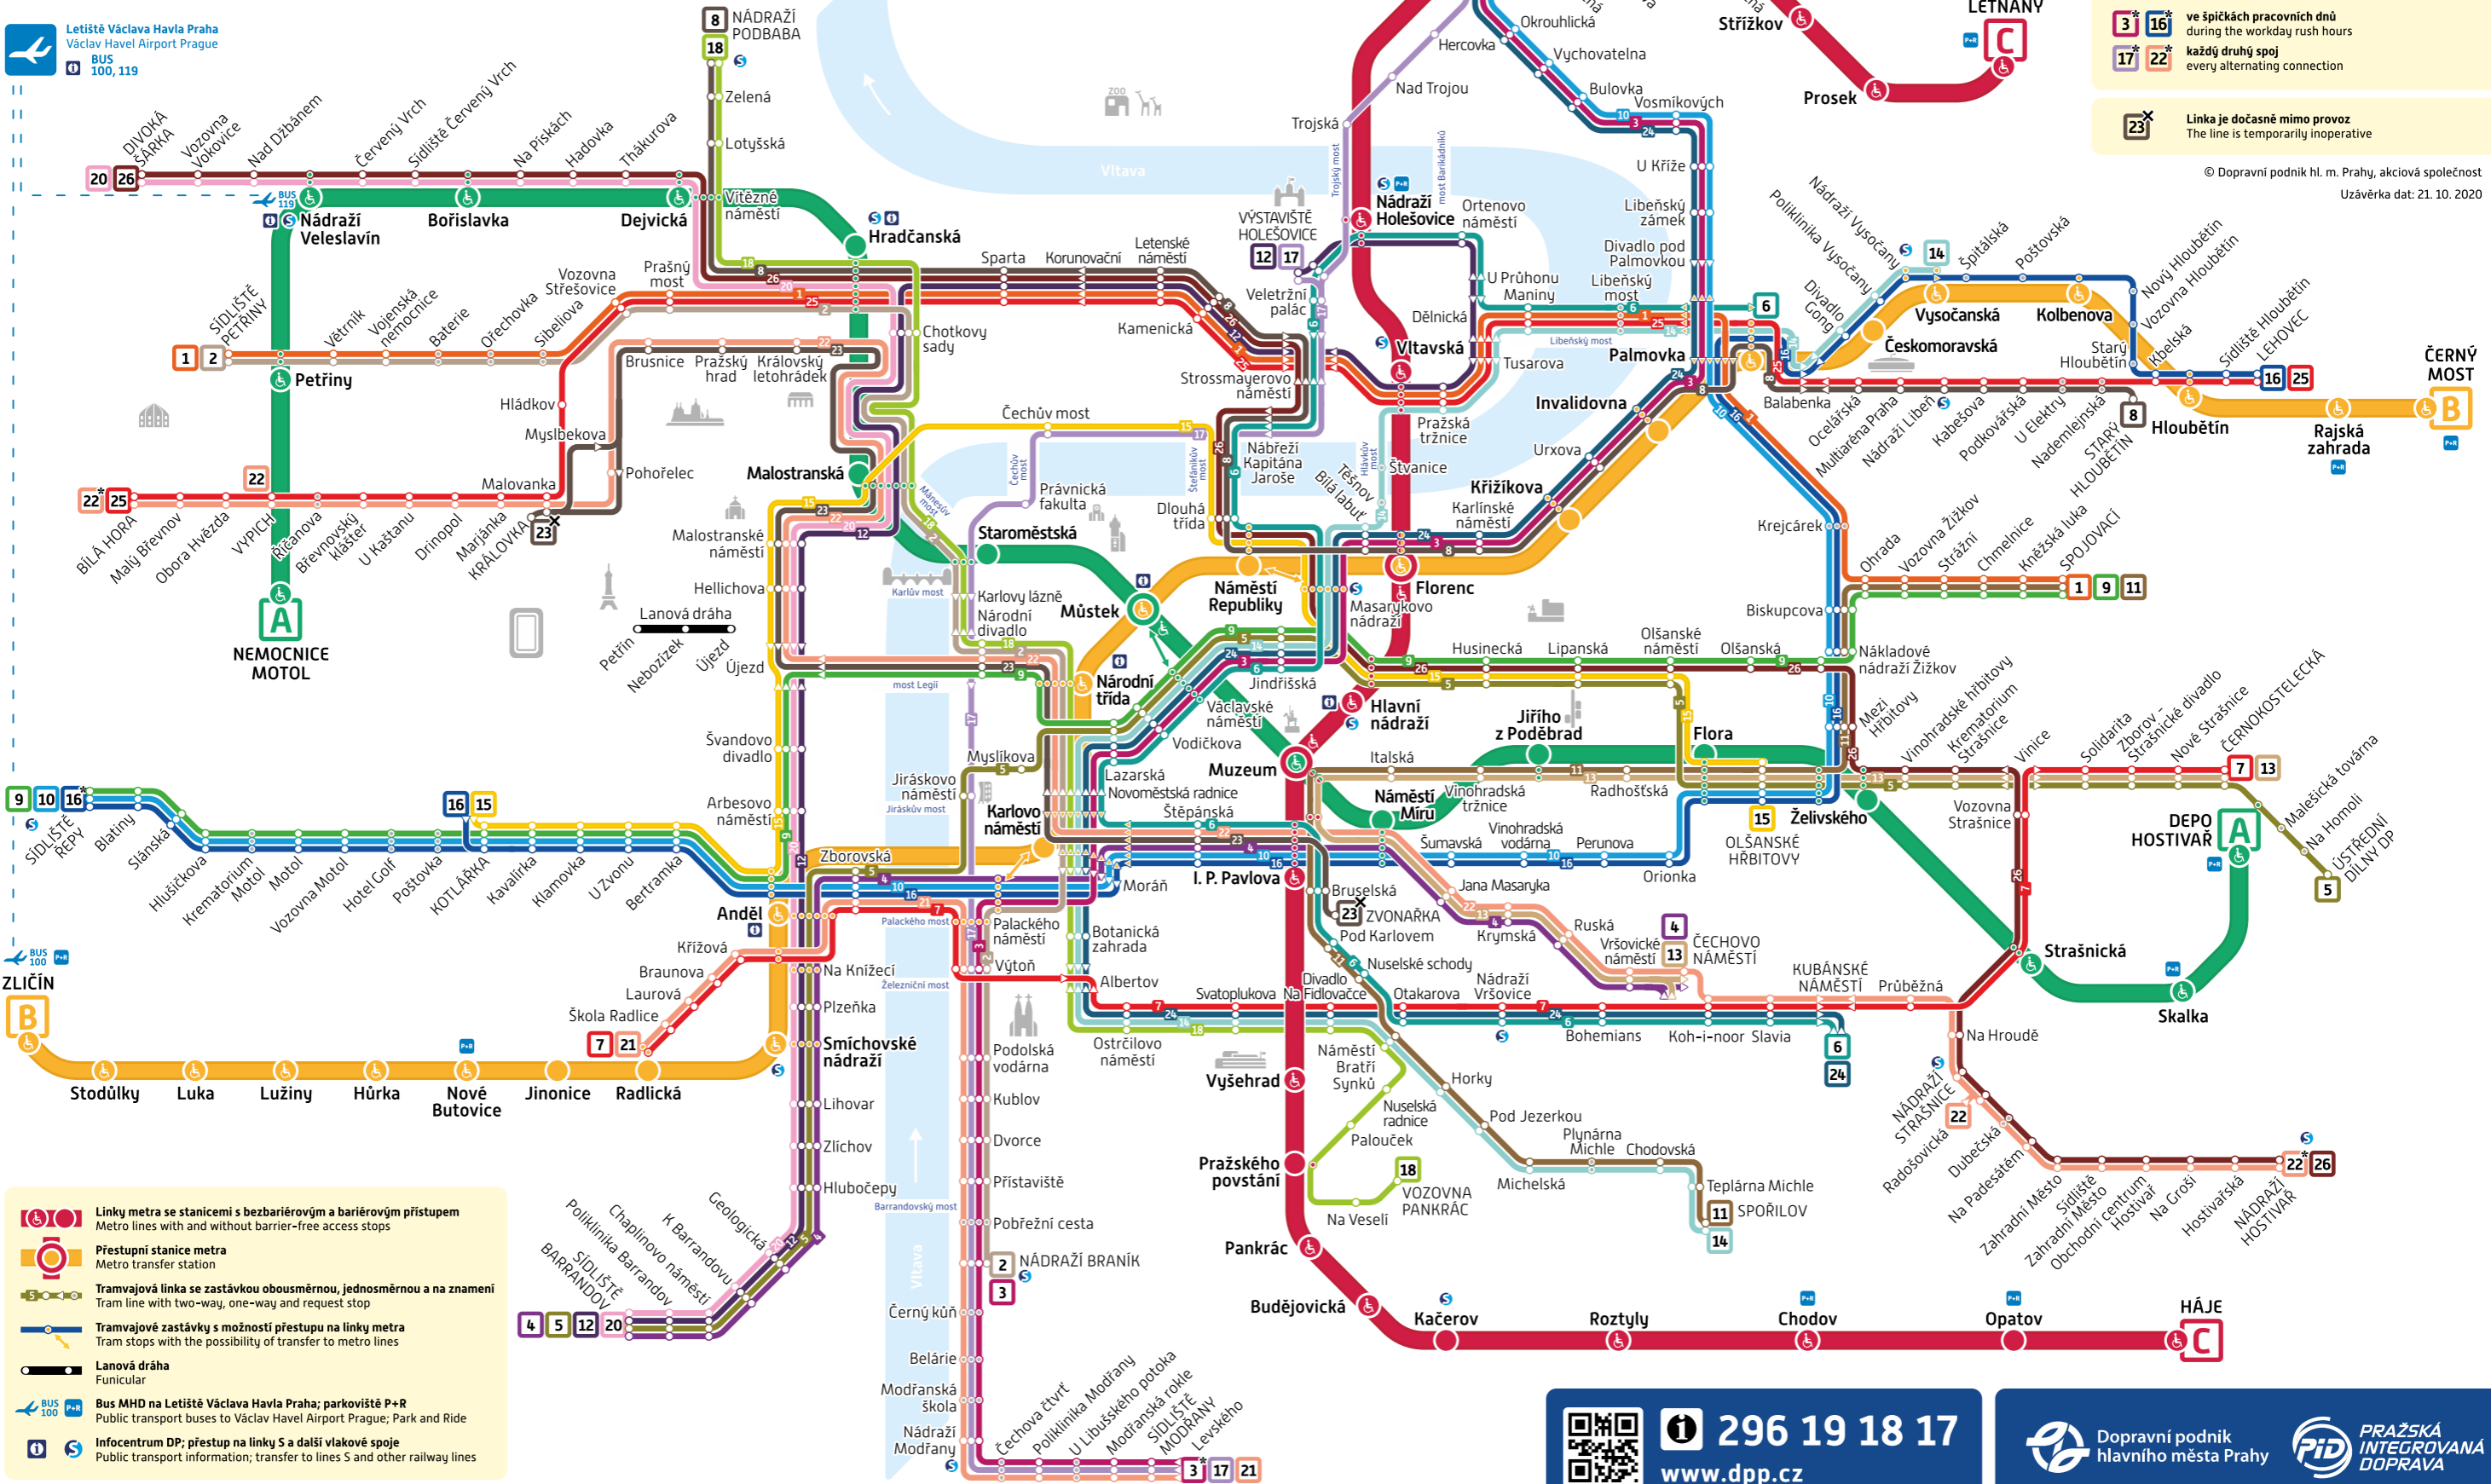

TRAMVAJE a METRO v Praze

Trams and Metro in Prague

Všechny zastávky – Denní provoz – Trvalý stav – od 31. října 2020
 All stops – Daytime operation – Permanent situation – valid as of the 31st October 2020

Letiště Václava Havla Praha
 Václav Havel Airport Prague
 BUS 100, 119

Linka je v provozu:
 The line is in operation

4 21 ve špičkových pracovních dnech
 during the weekday rush hours
 24 v pracovní dny cca od 6:00 do 20:00 hodin
 on work days between approximately 6 AM and 8 PM

Do takto označených konečných zastávek jezdí linka pouze:
 The line runs to these terminal stops only:

3 16 ve špičkových pracovních dnech
 during the weekday rush hours
 17 22 každý druhý spoj
 every alternating connection

23 Linka je dočasně mimo provoz
 The line is temporarily inoperative

© Dopravní podnik hl. m. Prahy, akciová společnost
 Uzávěrka dat: 21. 10. 2020

- Linky metra se stanicemi s bezbariérovým a bariérovým přístupem
 Metro lines with and without barrier-free access stops
- Přestupní stanice metra
 Metro transfer station
- Tramvajová linka se zastávkou obousměrnou, jednosměrnou a na znamení
 Tram line with two-way, one-way and request stop
- Tramvajové zastávky s možností přestupu na linky metra
 Tram stops with the possibility of transfer to metro lines
- Lanová dráha
 Funicular
- Bus MHD na Letiště Václava Havla Praha; parkoviště P+R
 Public transport buses to Václav Havel Airport Prague; Park and Ride
- Infocentrum DP; přestup na linky S a další vlakové spoje
 Public transport information; transfer to lines S and other railway lines