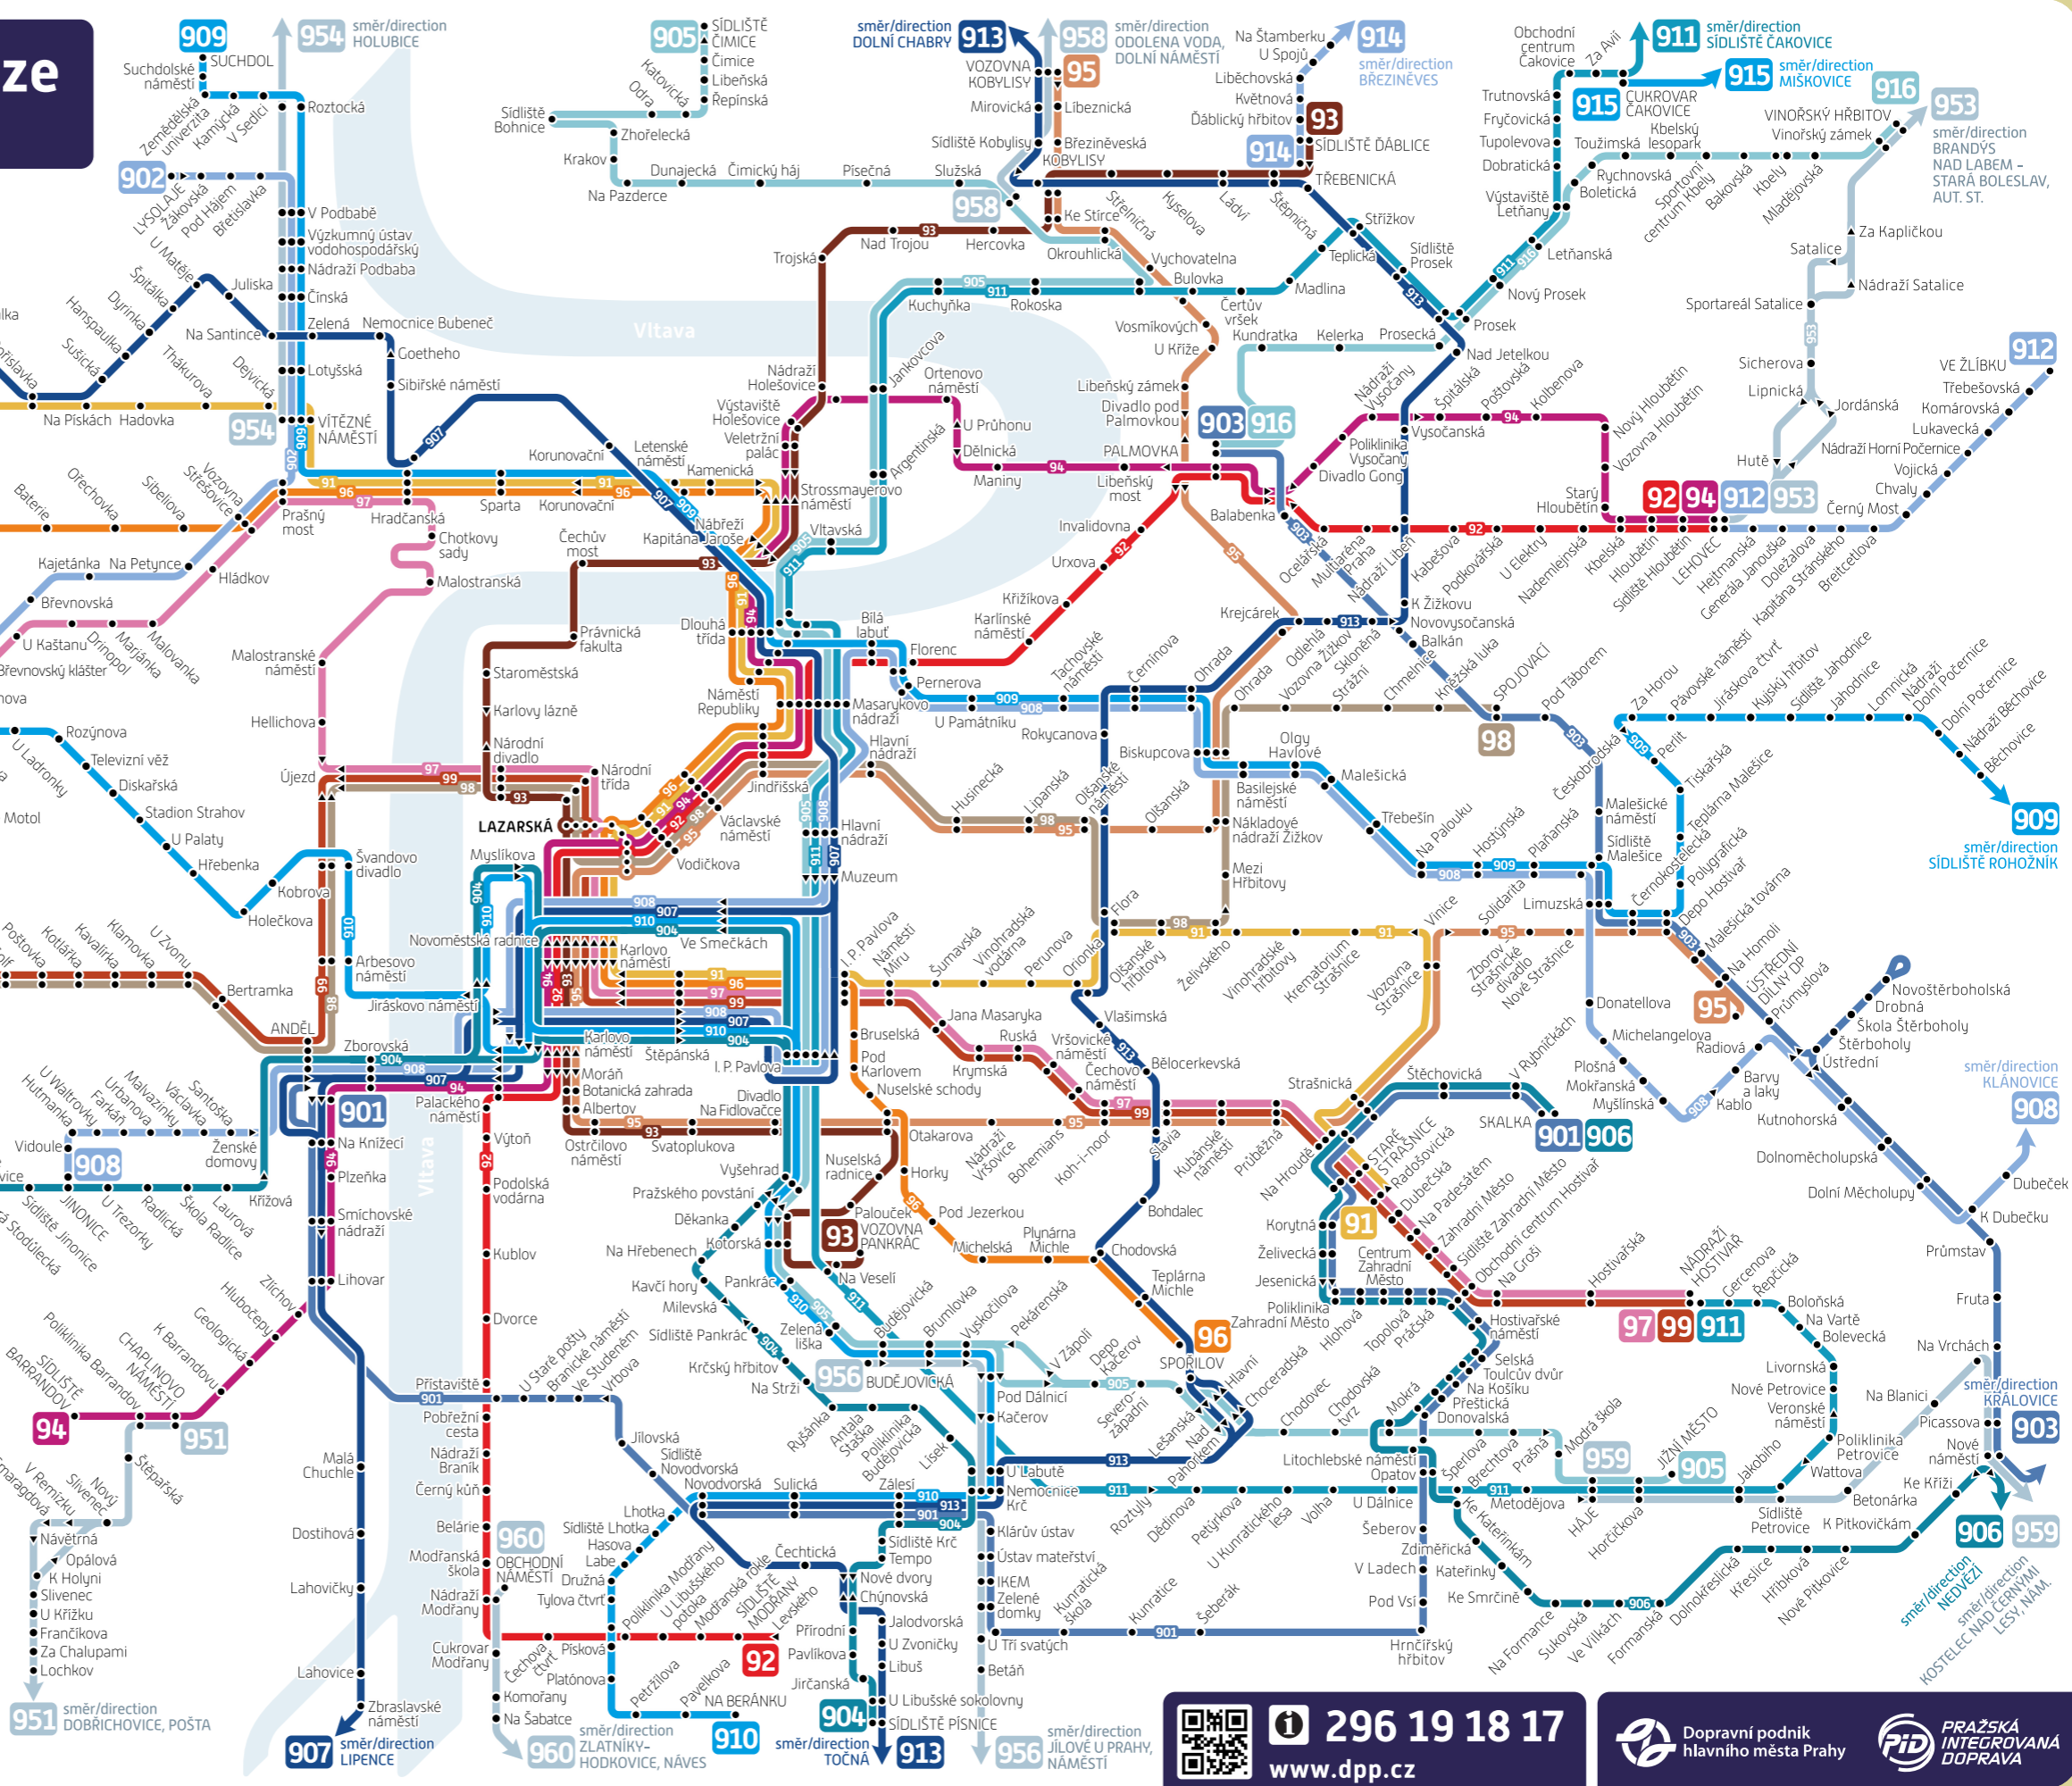

NOČNÍ PROVOZ v Praze

Tramvaje a autobusy

Letiště Václava Havla Praha
Václav Havel Airport Prague

TERMINÁL 1
TERMINÁL 2
TERMINÁL 3
TERMINÁL 4

Night operation in Prague Trams and buses

955 směr/direction
TUCHOMĚŘICE, OBECNÍ ÚŘAD

957 směr/direction
HOSTIVICE, VE VILKÁCH

LAZARSKÁ
Centrální přestupní bod nočních tramvajových linek číslo 91–99
Central night-time transfer point for tram lines number 91–99

94
Noční tramvajové linky 91–99
Night-time tram lines 91–99

902
Noční autobusové linky 901–915
Night-time bus lines 901–915

951
Noční příměstské autobusové linky 951–960
Night-time suburban bus lines 951–960

Linka se zastávkou obousměrnou a jednosměrnou
Line with two-way and one-way stop

Trvalý stav – od 5. června 2021 Permanent situation – valid as of the 5th June 2021
© Dopravní podnik hl. m. Prahy, akciová společnost Uzávěrka dat: 25. 5. 2021

296 19 18 17
www.dpp.cz

Dopravní podnik hlavního města Prahy
 PRAŽSKÁ INTEGROVANÁ DOPRAVA