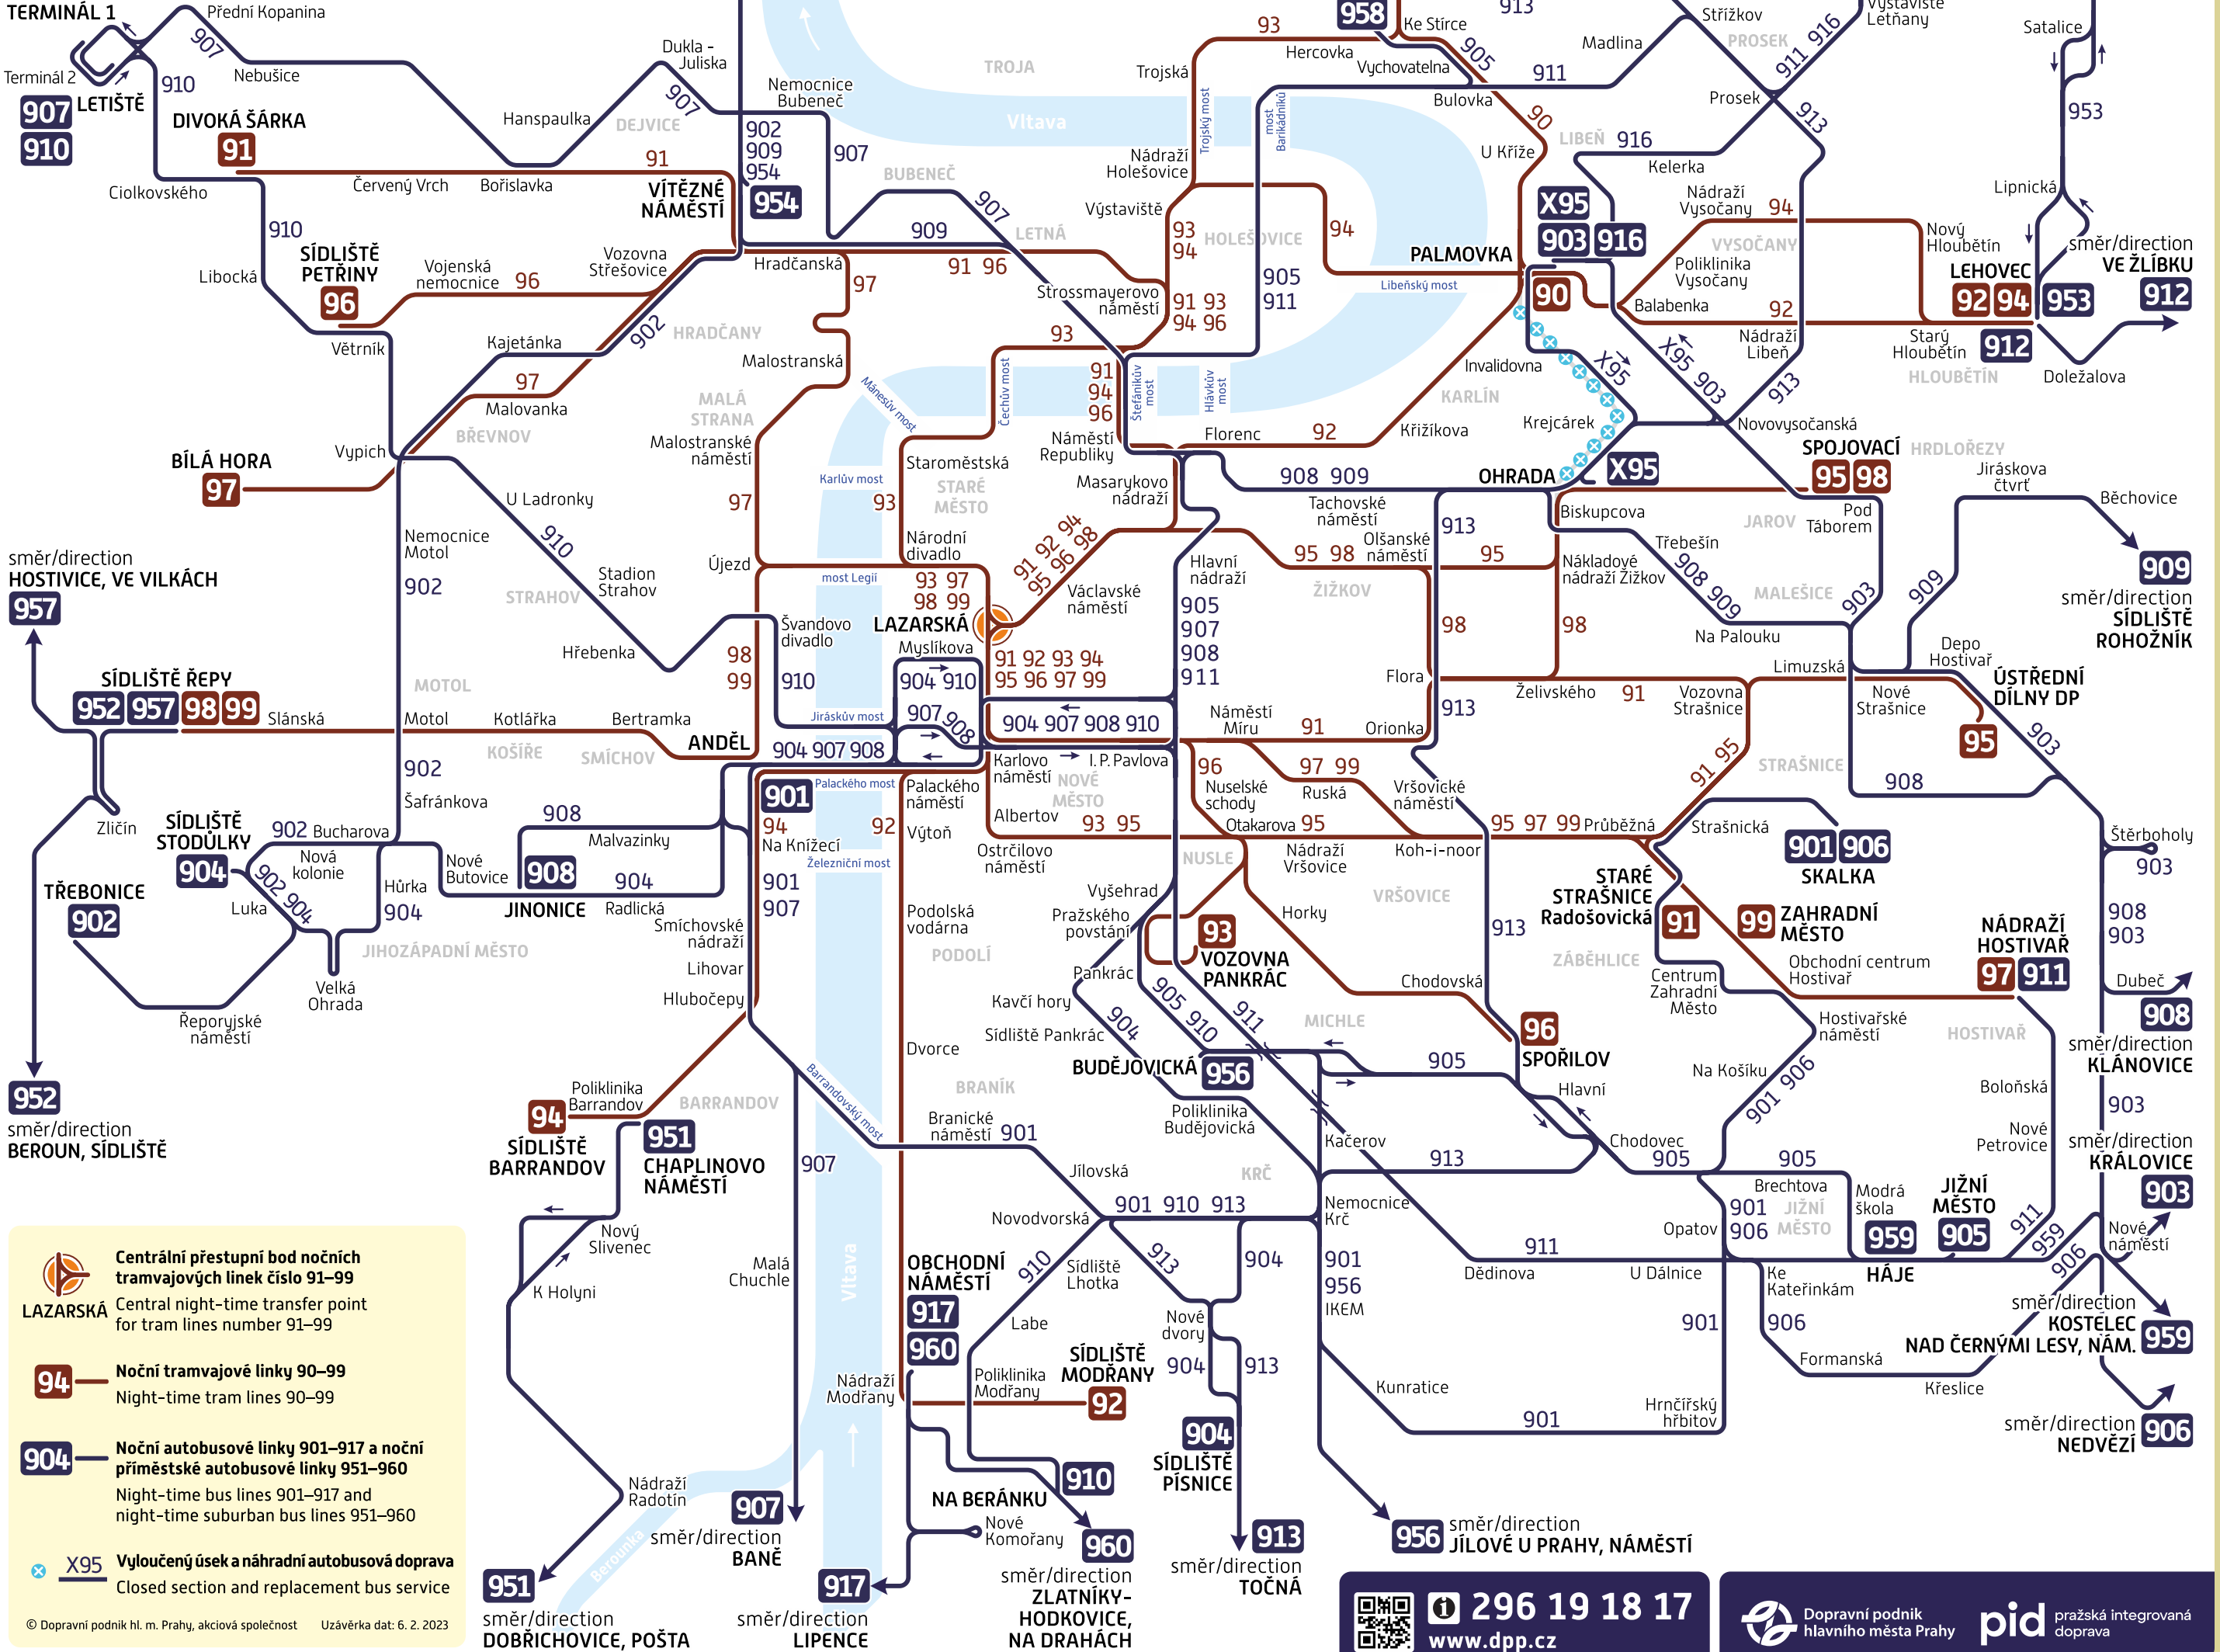

Centrální přestupní bod nočních tramvajových linek číslo 91–99
Central night-time transfer point for tram lines number 91–99

Noční tramvajové linky 90–99
Night-time tram lines 90–99

Noční autobusové linky 901–917 a noční příměstské autobusové linky 951–960
Night-time bus lines 901–917 and night-time suburban bus lines 951–960

Vyloučený úsek a náhradní autobusová doprava
Closed section and replacement bus service

© Dopravní podnik hl. m. Prahy, akciová společnost Uzávěrka dat: 6. 2. 2023

296 19 18 17
www.dpp.cz

Dopravní podnik hlavního města Prahy
pid pražská integrovaná doprava