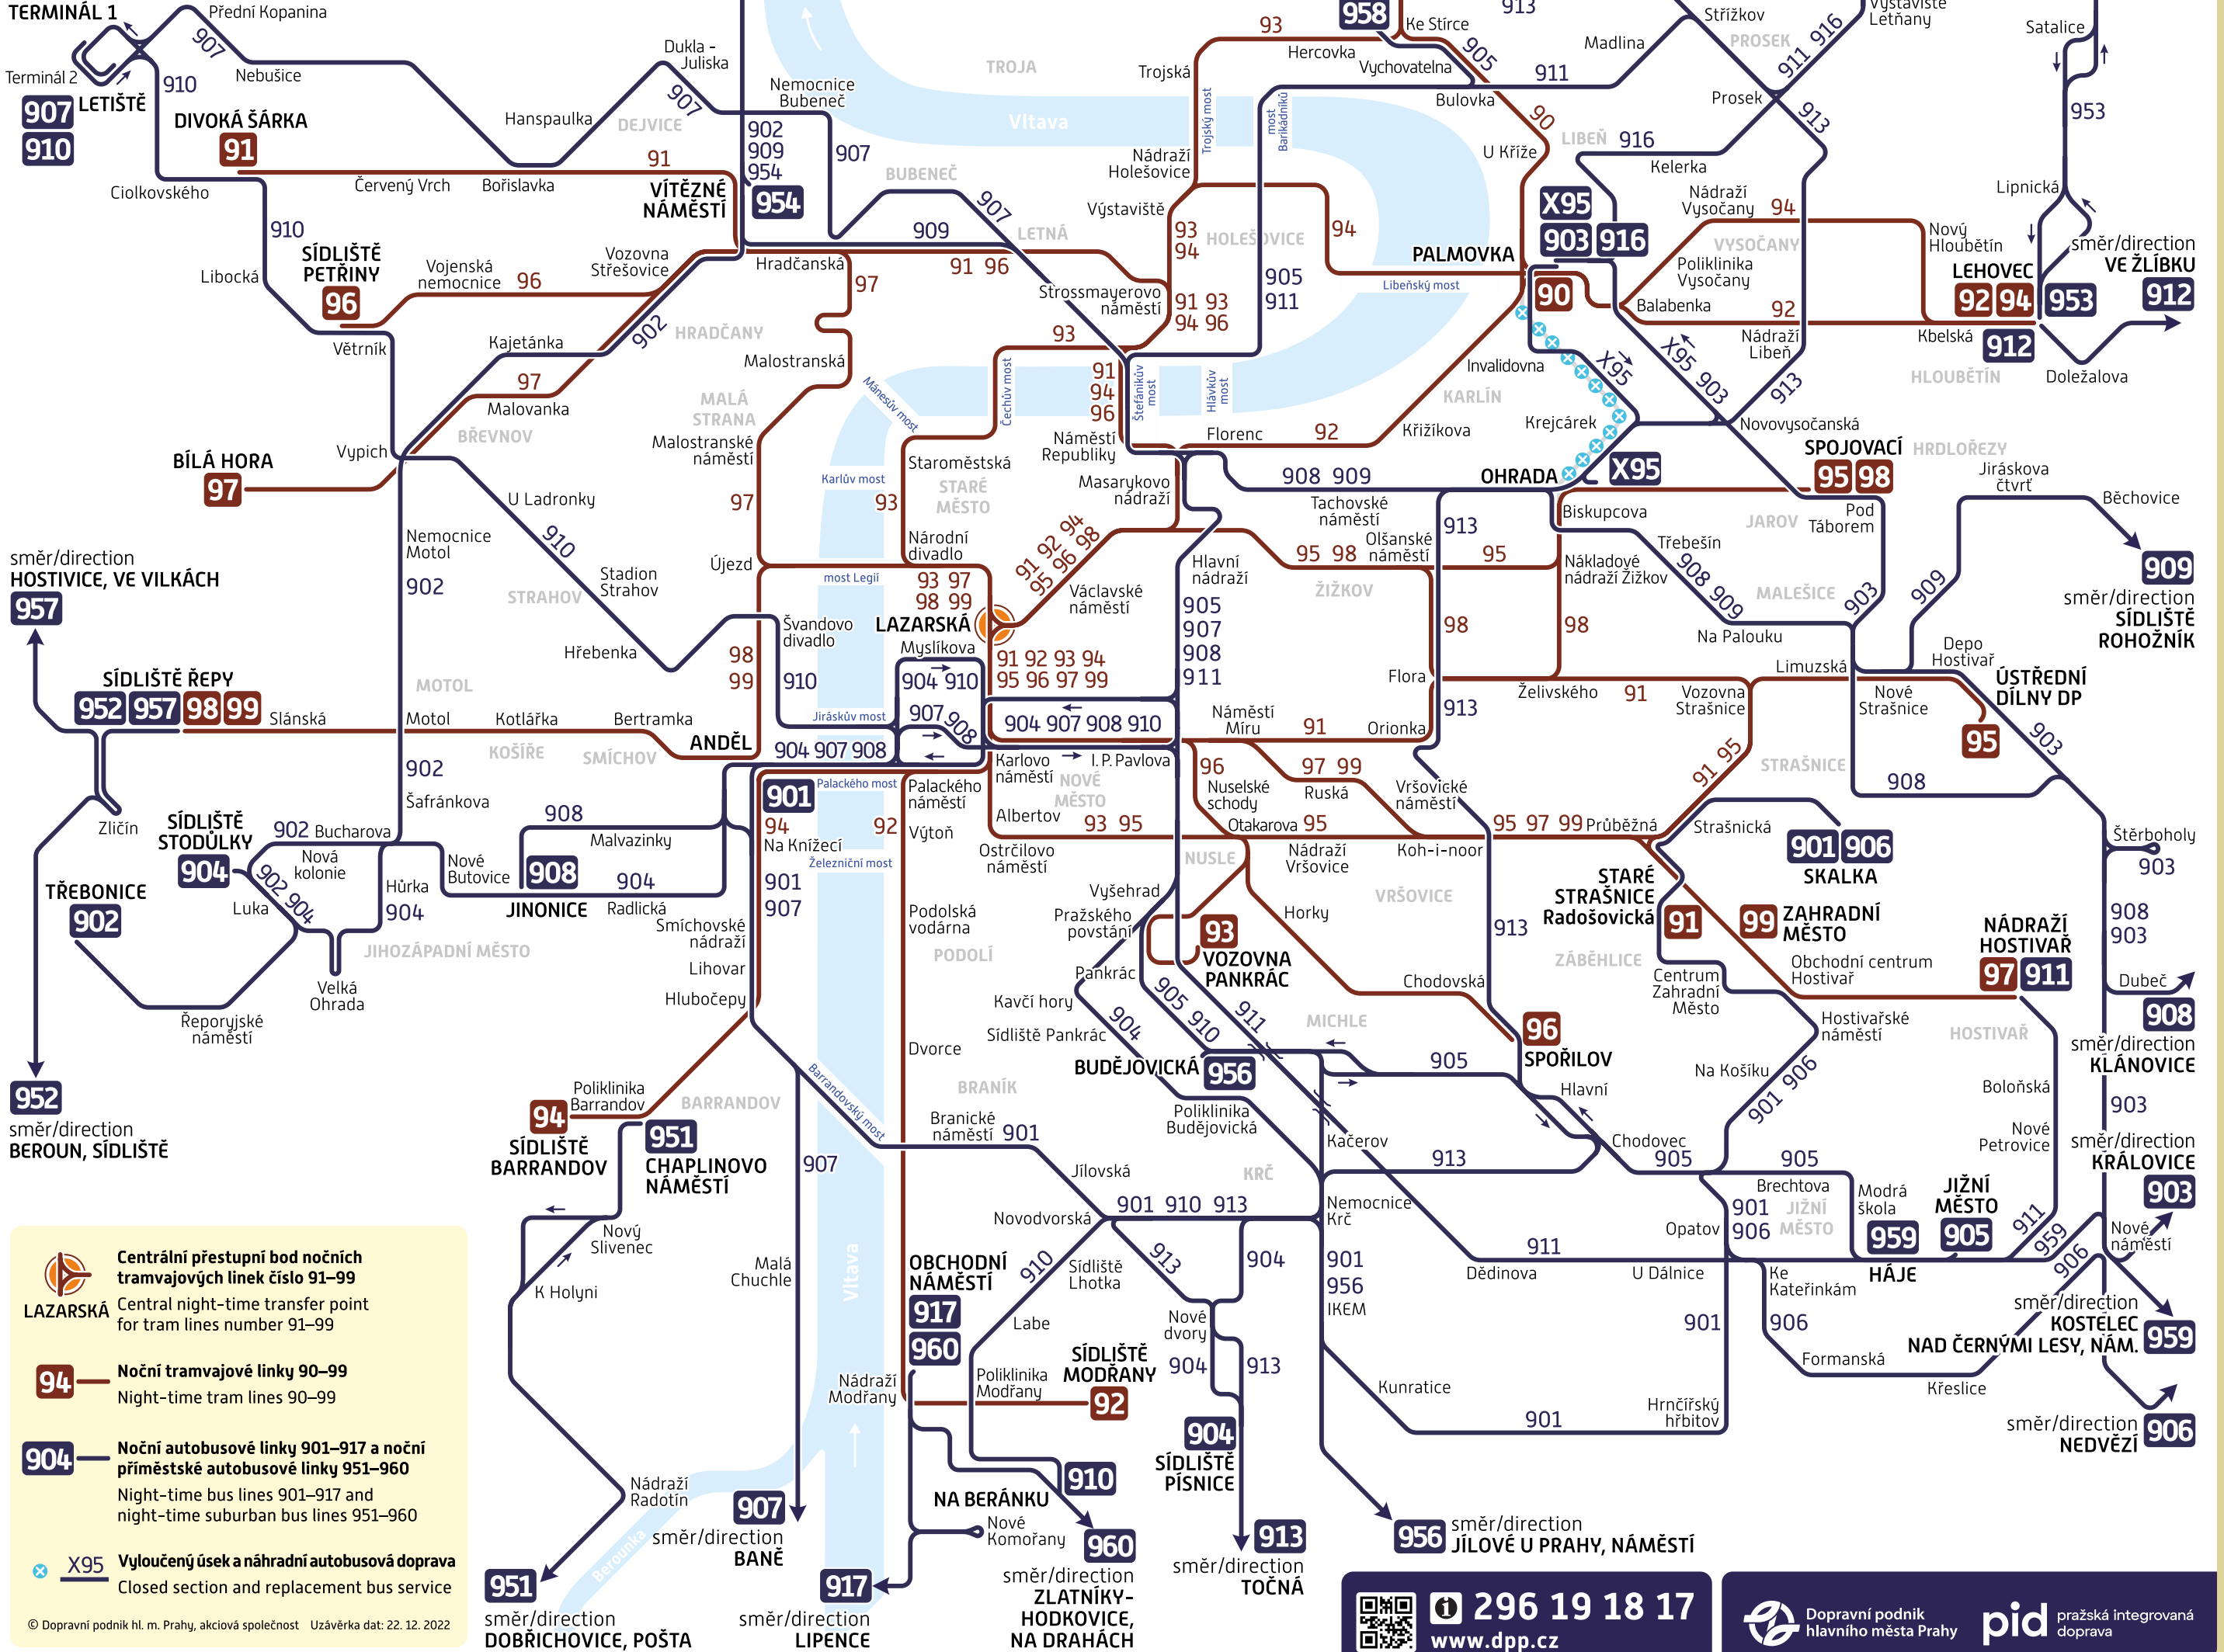

LAZARSKÁ Centrální přestupní bod nočních tramvajových linek číslo 91–99
Central night-time transfer point for tram lines number 91–99

94 Noční tramvajové linky 90–99
Night-time tram lines 90–99

904 Noční autobusové linky 901–917 a noční příměstské autobusové linky 951–960
Night-time bus lines 901–917 and night-time suburban bus lines 951–960

X95 Vyloučený úsek a náhradní autobusová doprava
Closed section and replacement bus service

296 19 18 17
www.dpp.cz

Dopravní podnik hlavního města Prahy pid pražská integrovaná doprava