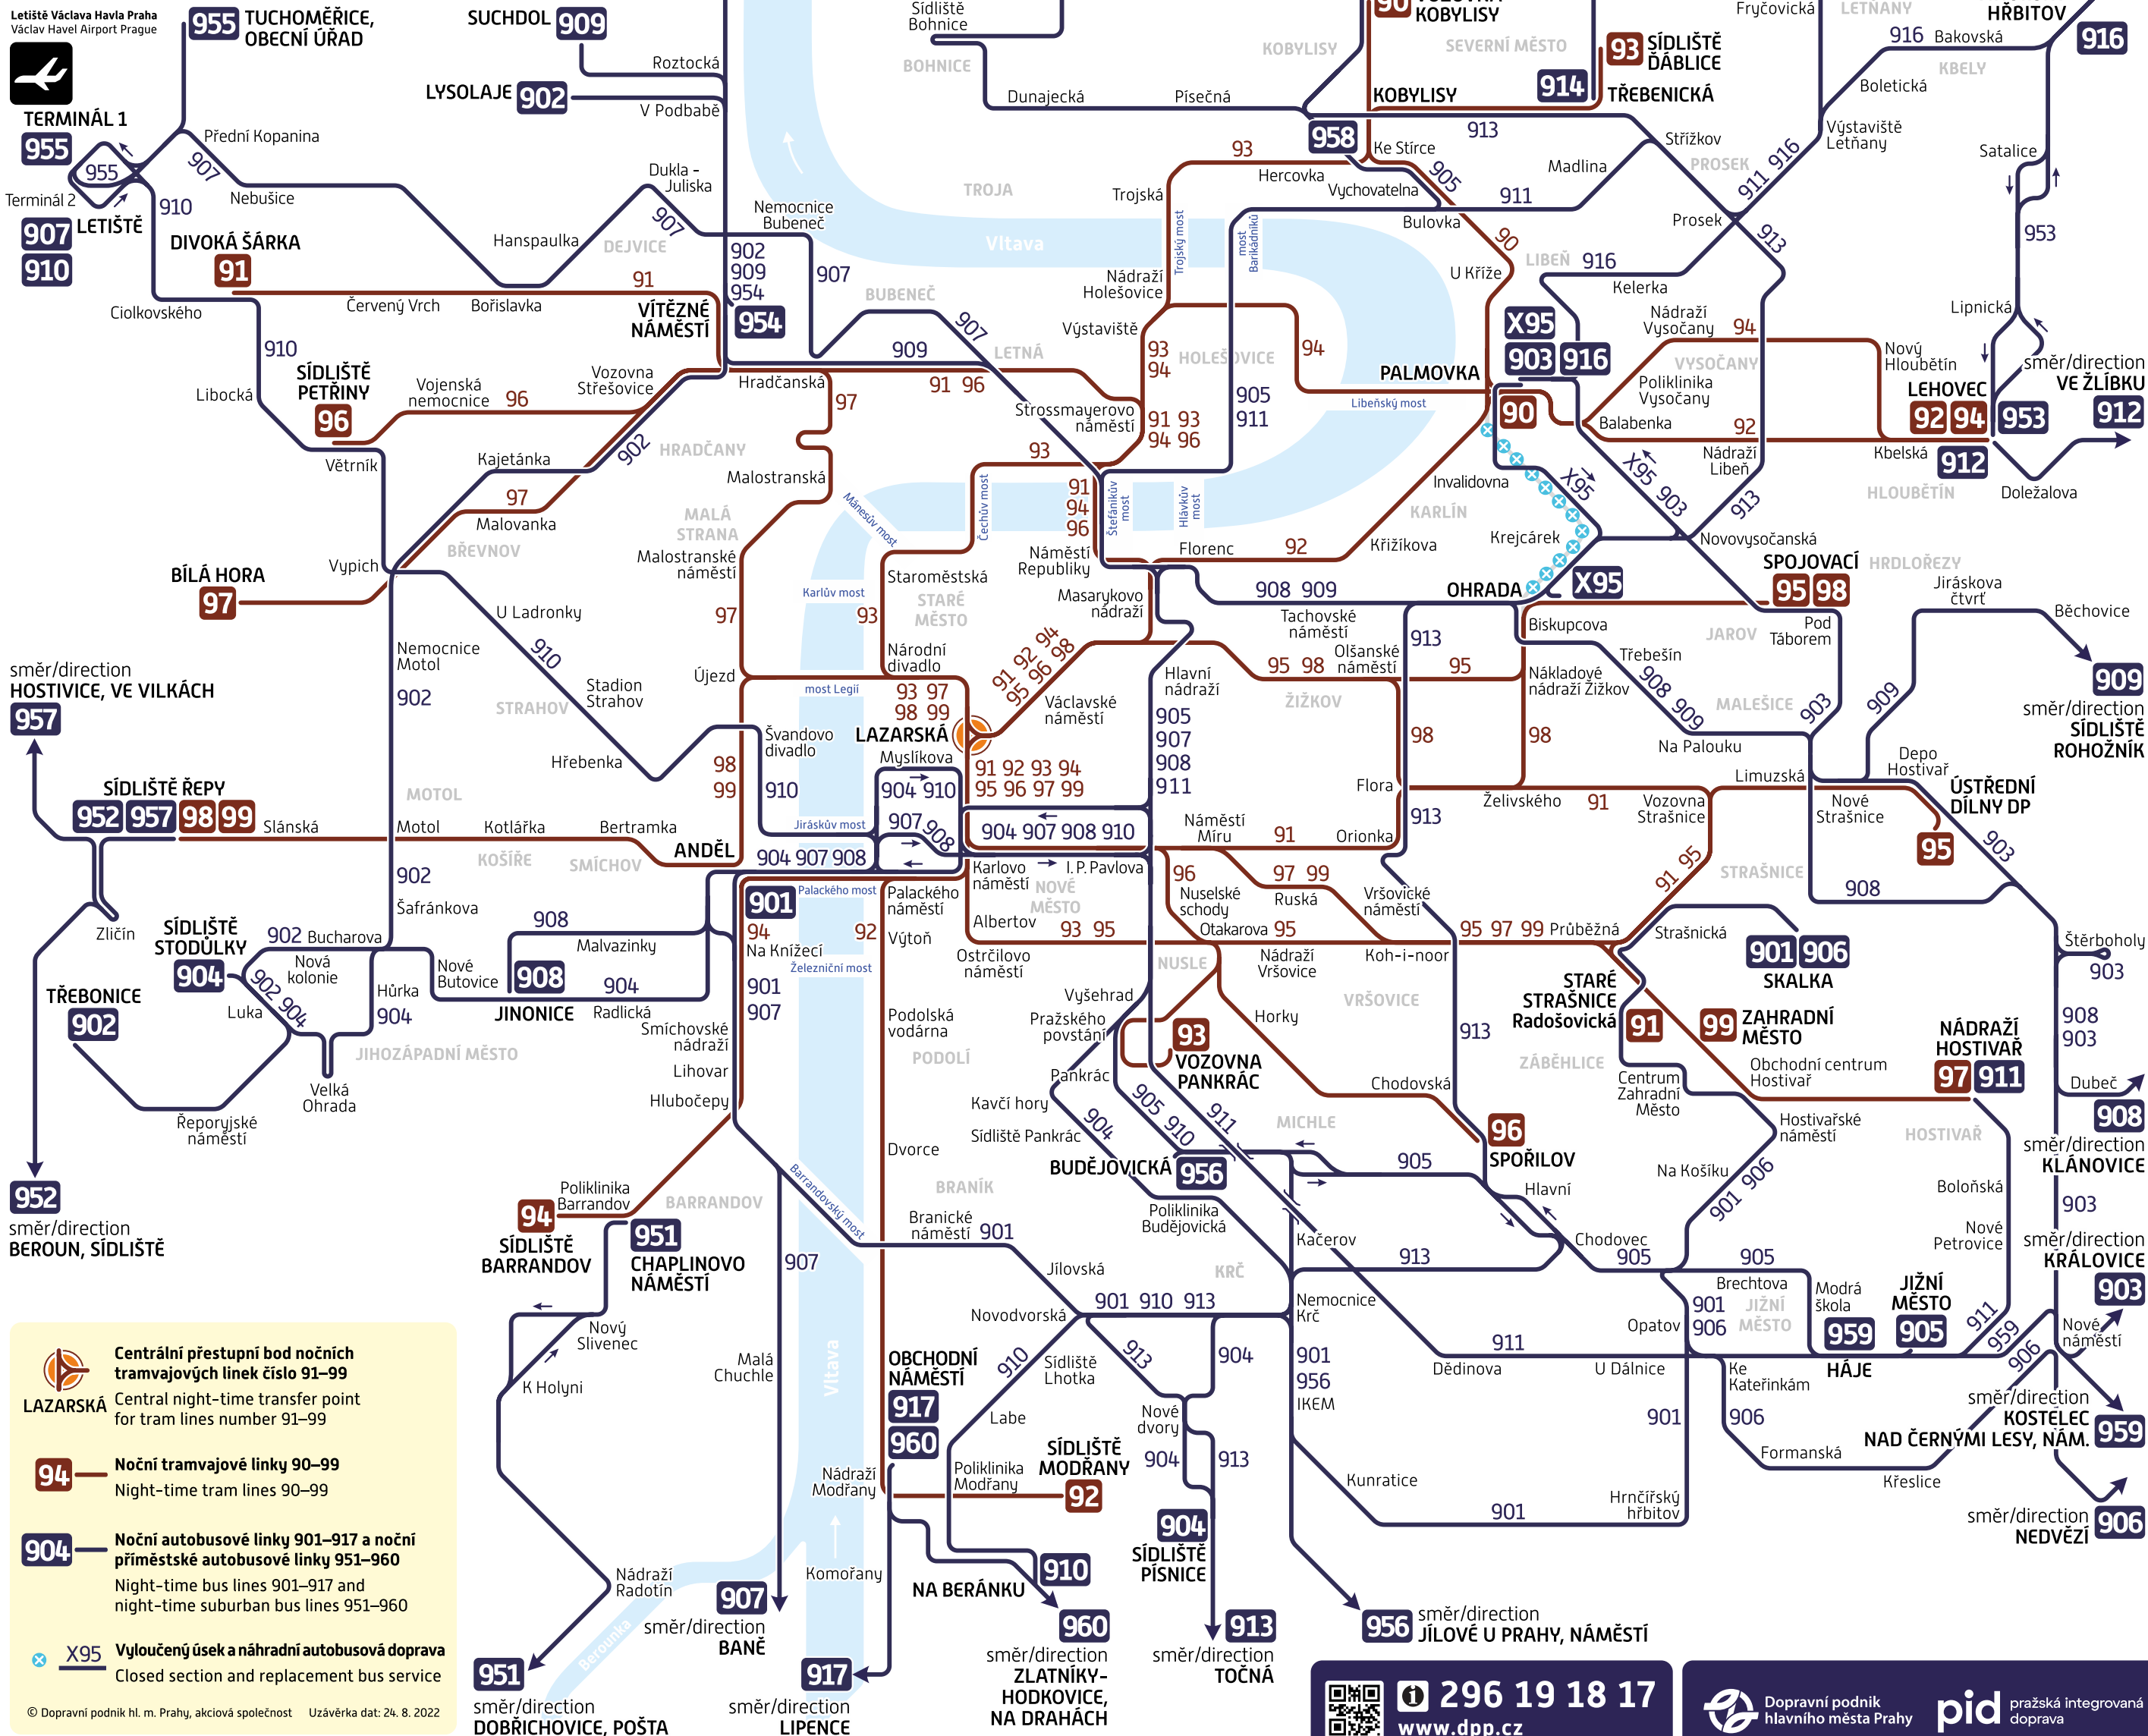

NOČNÍ PROVOZ v Praze Night operation in Prague

TRAMVAJE a AUTOBUSY

Trams and Buses

Trvalý stav – září 2022

Permanent situation – September 2022

Letiště Václava Havla Praha Václav Havel Airport Prague

TERMINÁL 1

TERMINÁL 2

LETIŠTĚ

směr/direction HOSTIVICE, VE VILKÁCH

směr/direction BEROUN, SÍDLIŠTĚ

LAZARSKÁ Centrální přestupní bod nočních tramvajových linek číslo 91–99
Central night-time transfer point for tram lines number 91–99

94 Noční tramvajové linky 90–99
Night-time tram lines 90–99

904 Noční autobusové linky 901–917 a noční příměstské autobusové linky 951–960
Night-time bus lines 901–917 and night-time suburban bus lines 951–960

X95 Vyloučený úsek a náhradní autobusová doprava
Closed section and replacement bus service

© Dopravní podnik hl. m. Prahy, akciová společnost Uzávěrka dat: 24. 8. 2022

296 19 18 17
www.dpp.cz

Dopravní podnik hlavního města Prahy pid pražská integrovaná doprava