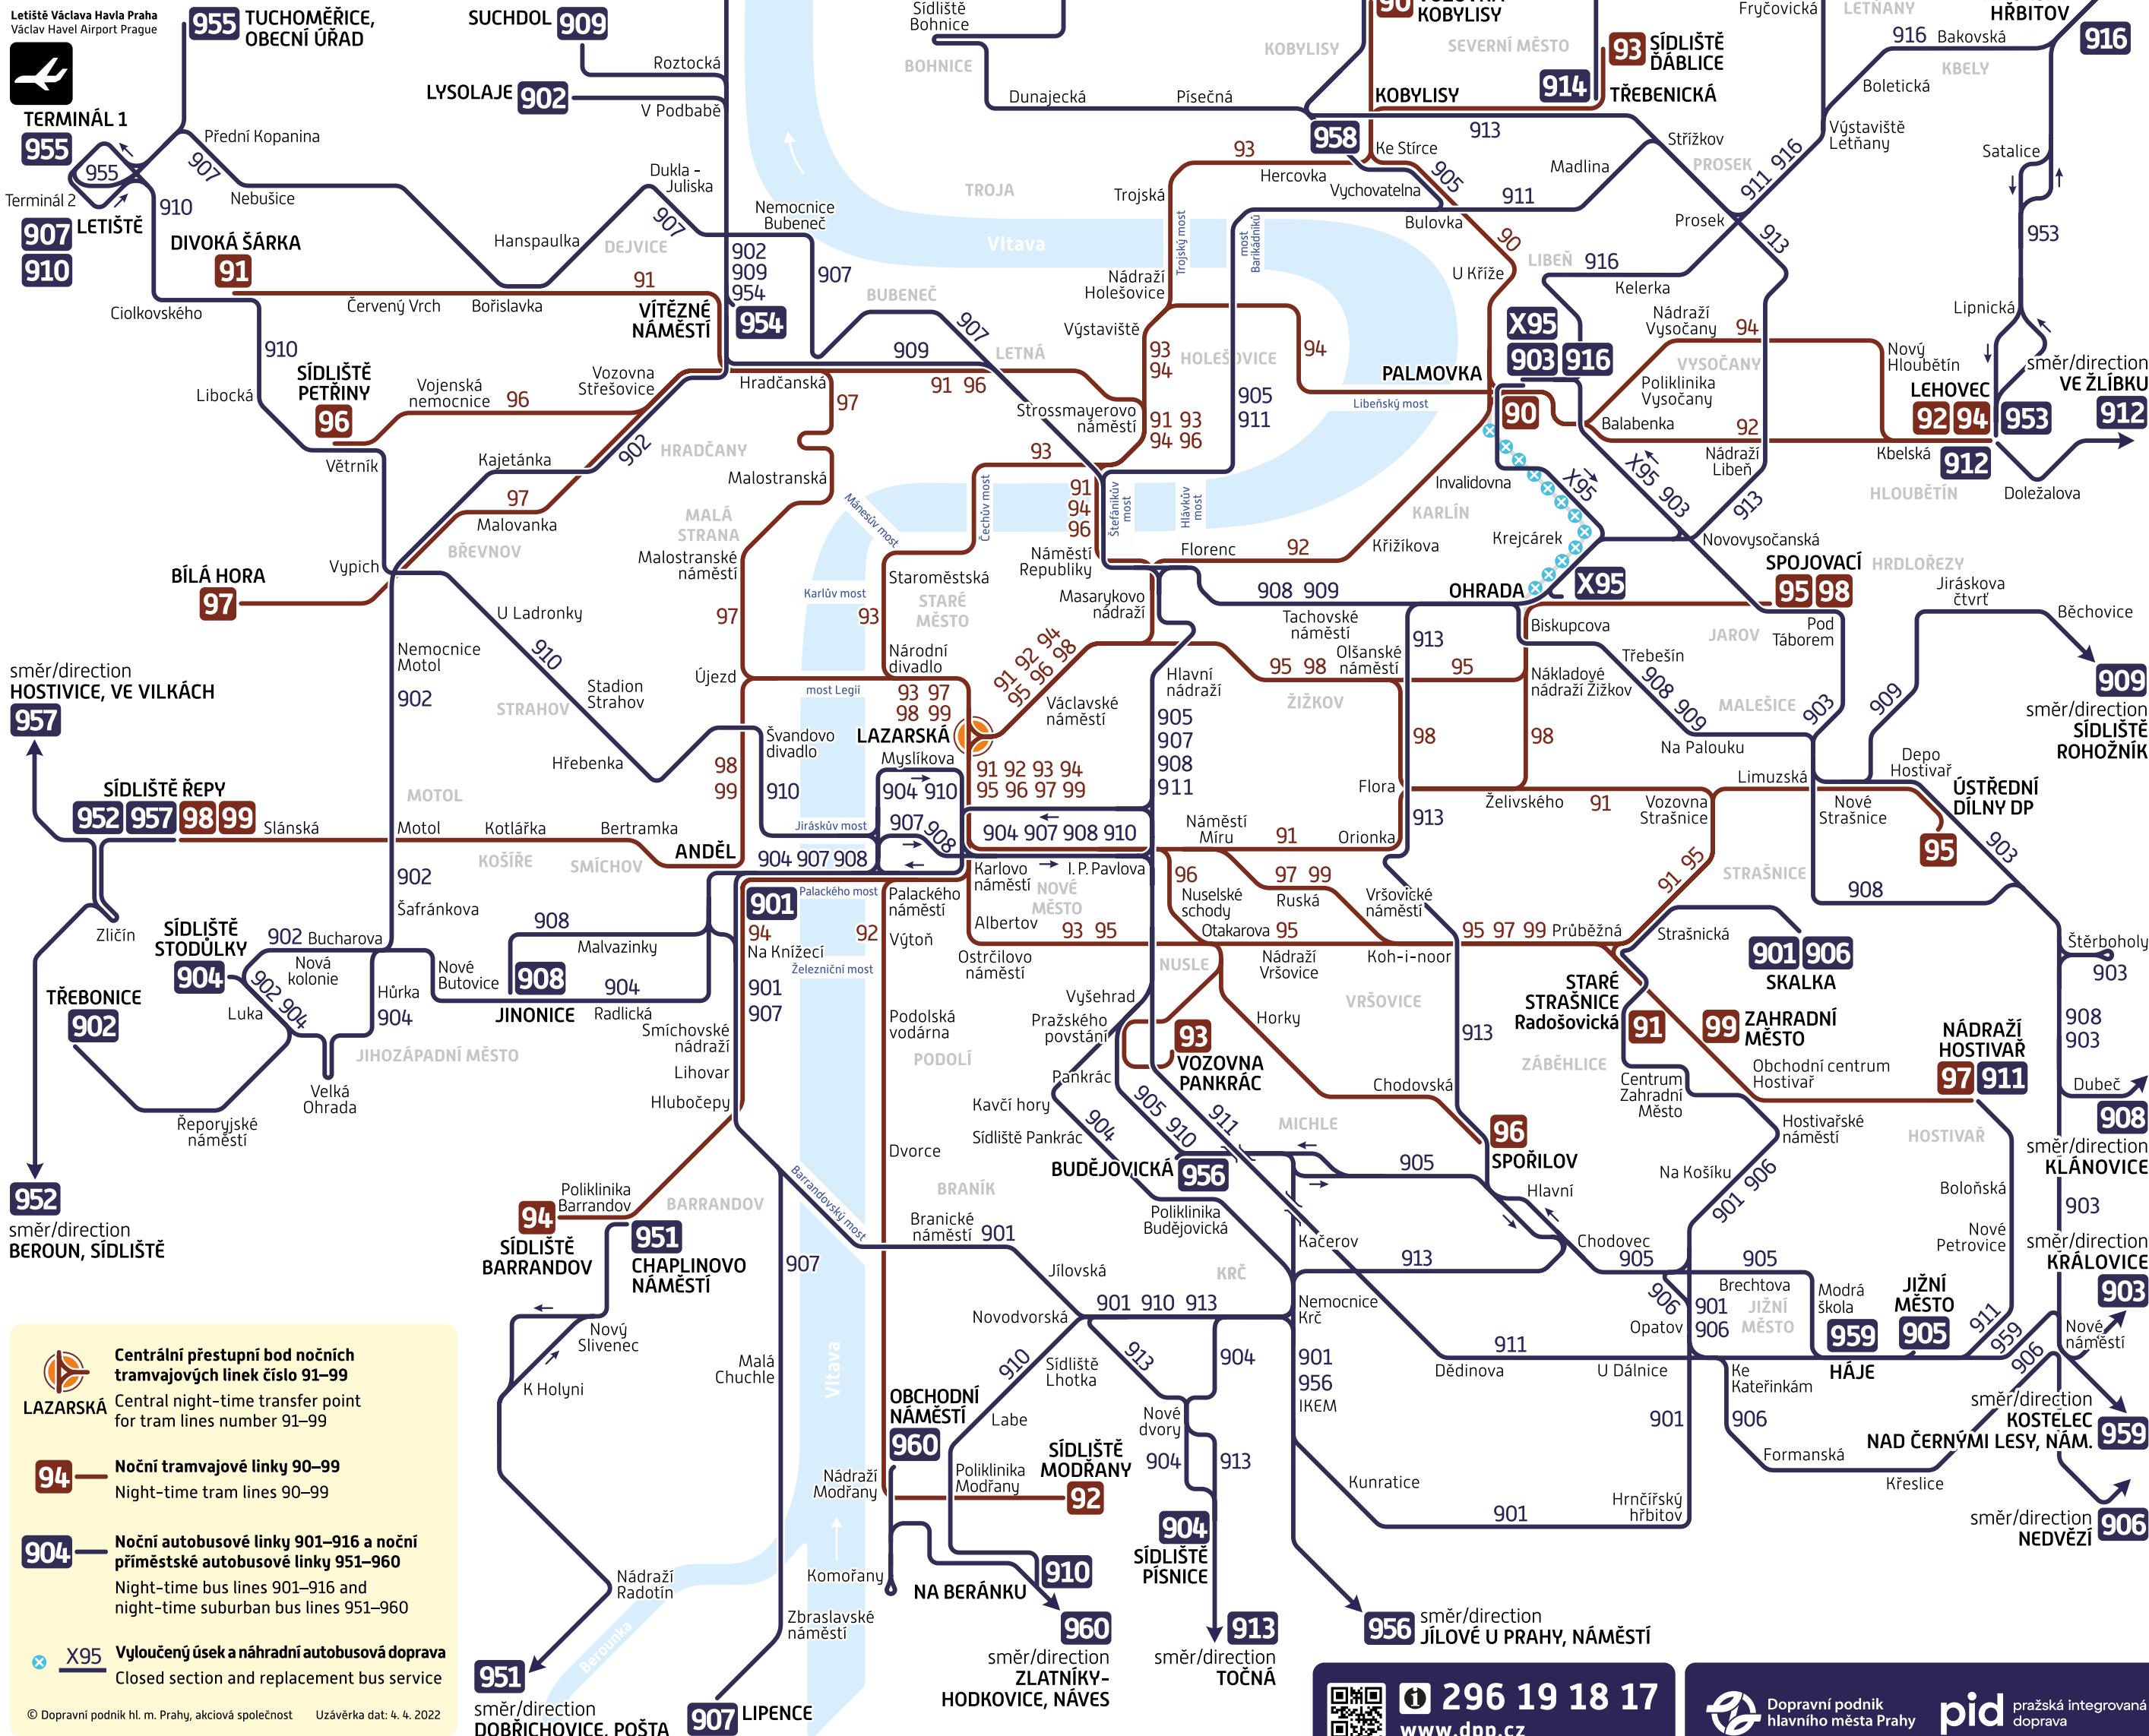

NOČNÍ PROVOZ v Praze Night operation in Prague

TRAMVAJE a AUTOBUSY

Trams and Buses

Trvalý stav – duben 2022
Permanent situation – April 2022

Letiště Václava Havla Praha
Václav Havel Airport Prague

TERMINÁL 1
955

Terminál 2
907
910

směr/direction
HOSTIVICE, VE VILKÁCH
957

směr/direction
BEROUN, SÍDLIŠTĚ
952

- Centrální přestupní bod nočních tramvajových linek číslo 91–99**
Central night-time transfer point for tram lines number 91–99
- Noční tramvajové linky 90–99**
Night-time tram lines 90–99
- Noční autobusové linky 901–916 a noční příměstské autobusové linky 951–960**
Night-time bus lines 901–916 and night-time suburban bus lines 951–960
- X95 Vyloučený úsek a náhradní autobusová doprava**
Closed section and replacement bus service