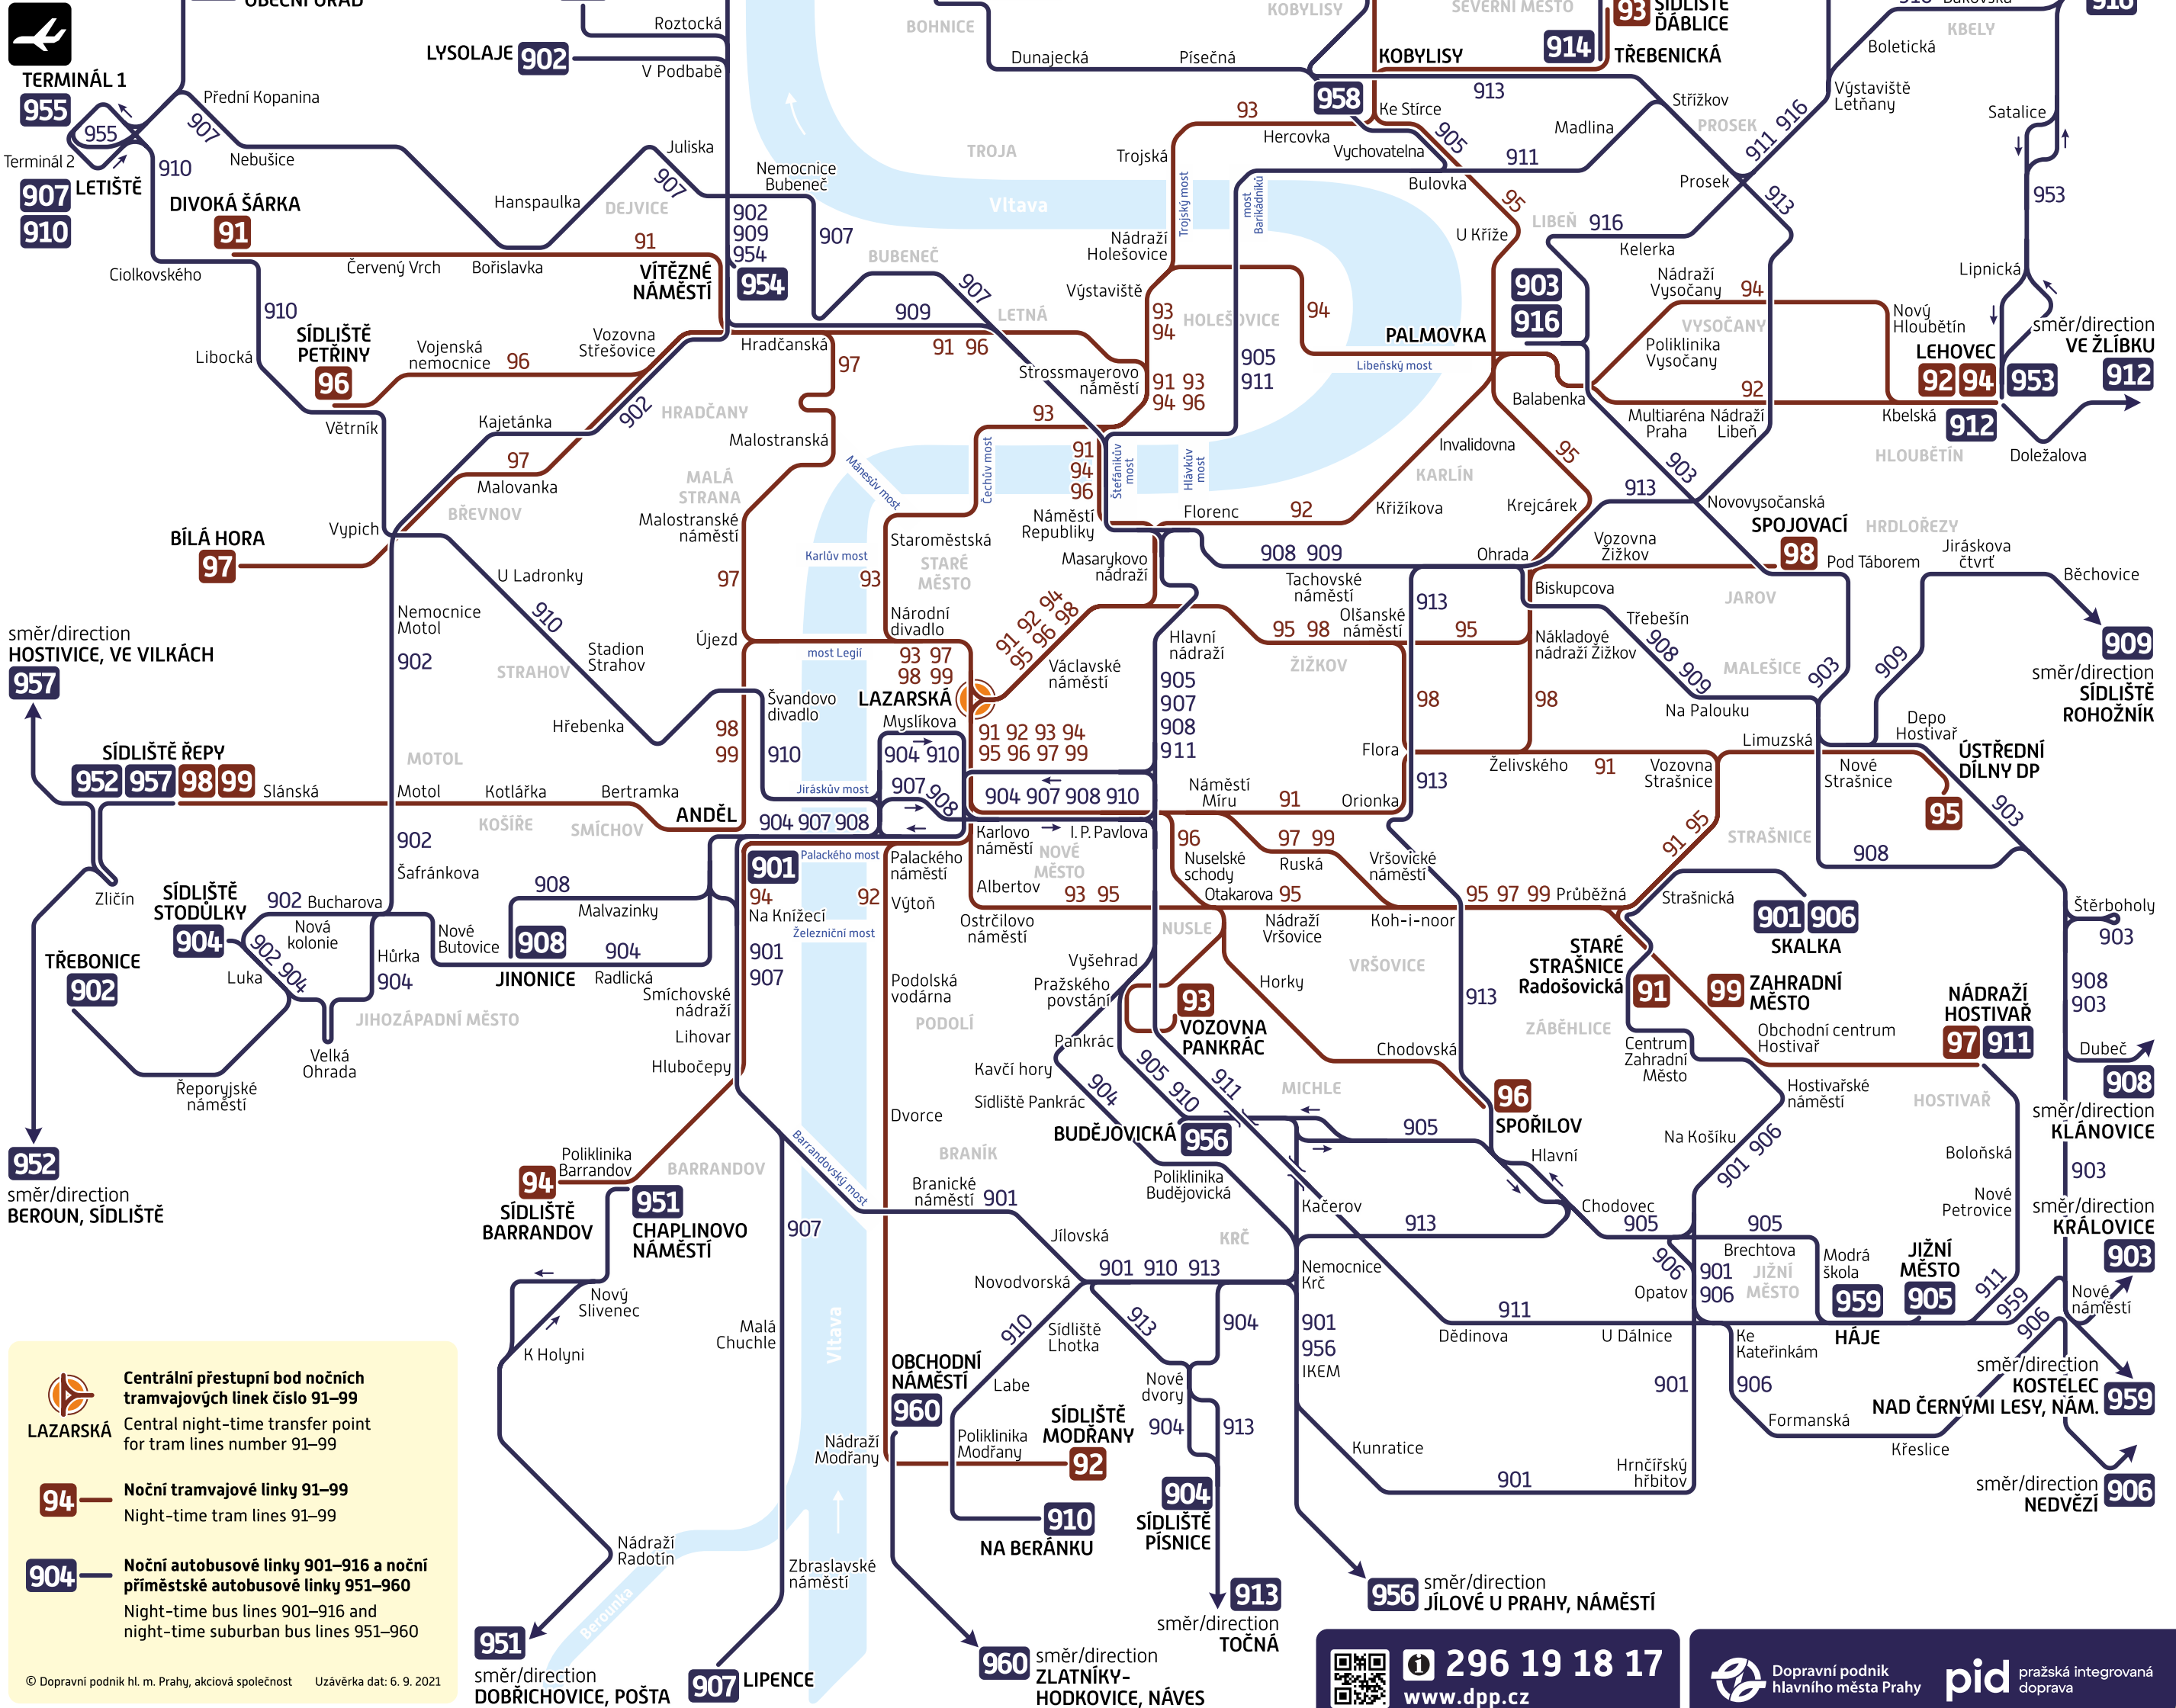

směr/direction HOSTIVICE, VE VILKÁCH

směr/direction BEROUN, SÍDLIŠTĚ

- **LAZARSKÁ** Centrální přestupní bod nočních tramvajových linek číslo 91–99
  Central night-time transfer point for tram lines number 91–99
- **94** Noční tramvajové linky 91–99
  Night-time tram lines 91–99
- **904** Noční autobusové linky 901–916 a noční příměstské autobusové linky 951–960
  Night-time bus lines 901–916 and night-time suburban bus lines 951–960

© Dopravní podnik hl. m. Prahy, akciová společnost Uzávěrka dat: 6. 9. 2021

296 19 18 17
www.dpp.cz

Dopravní podnik hlavního města Prahy pid pražská integrovaná doprava