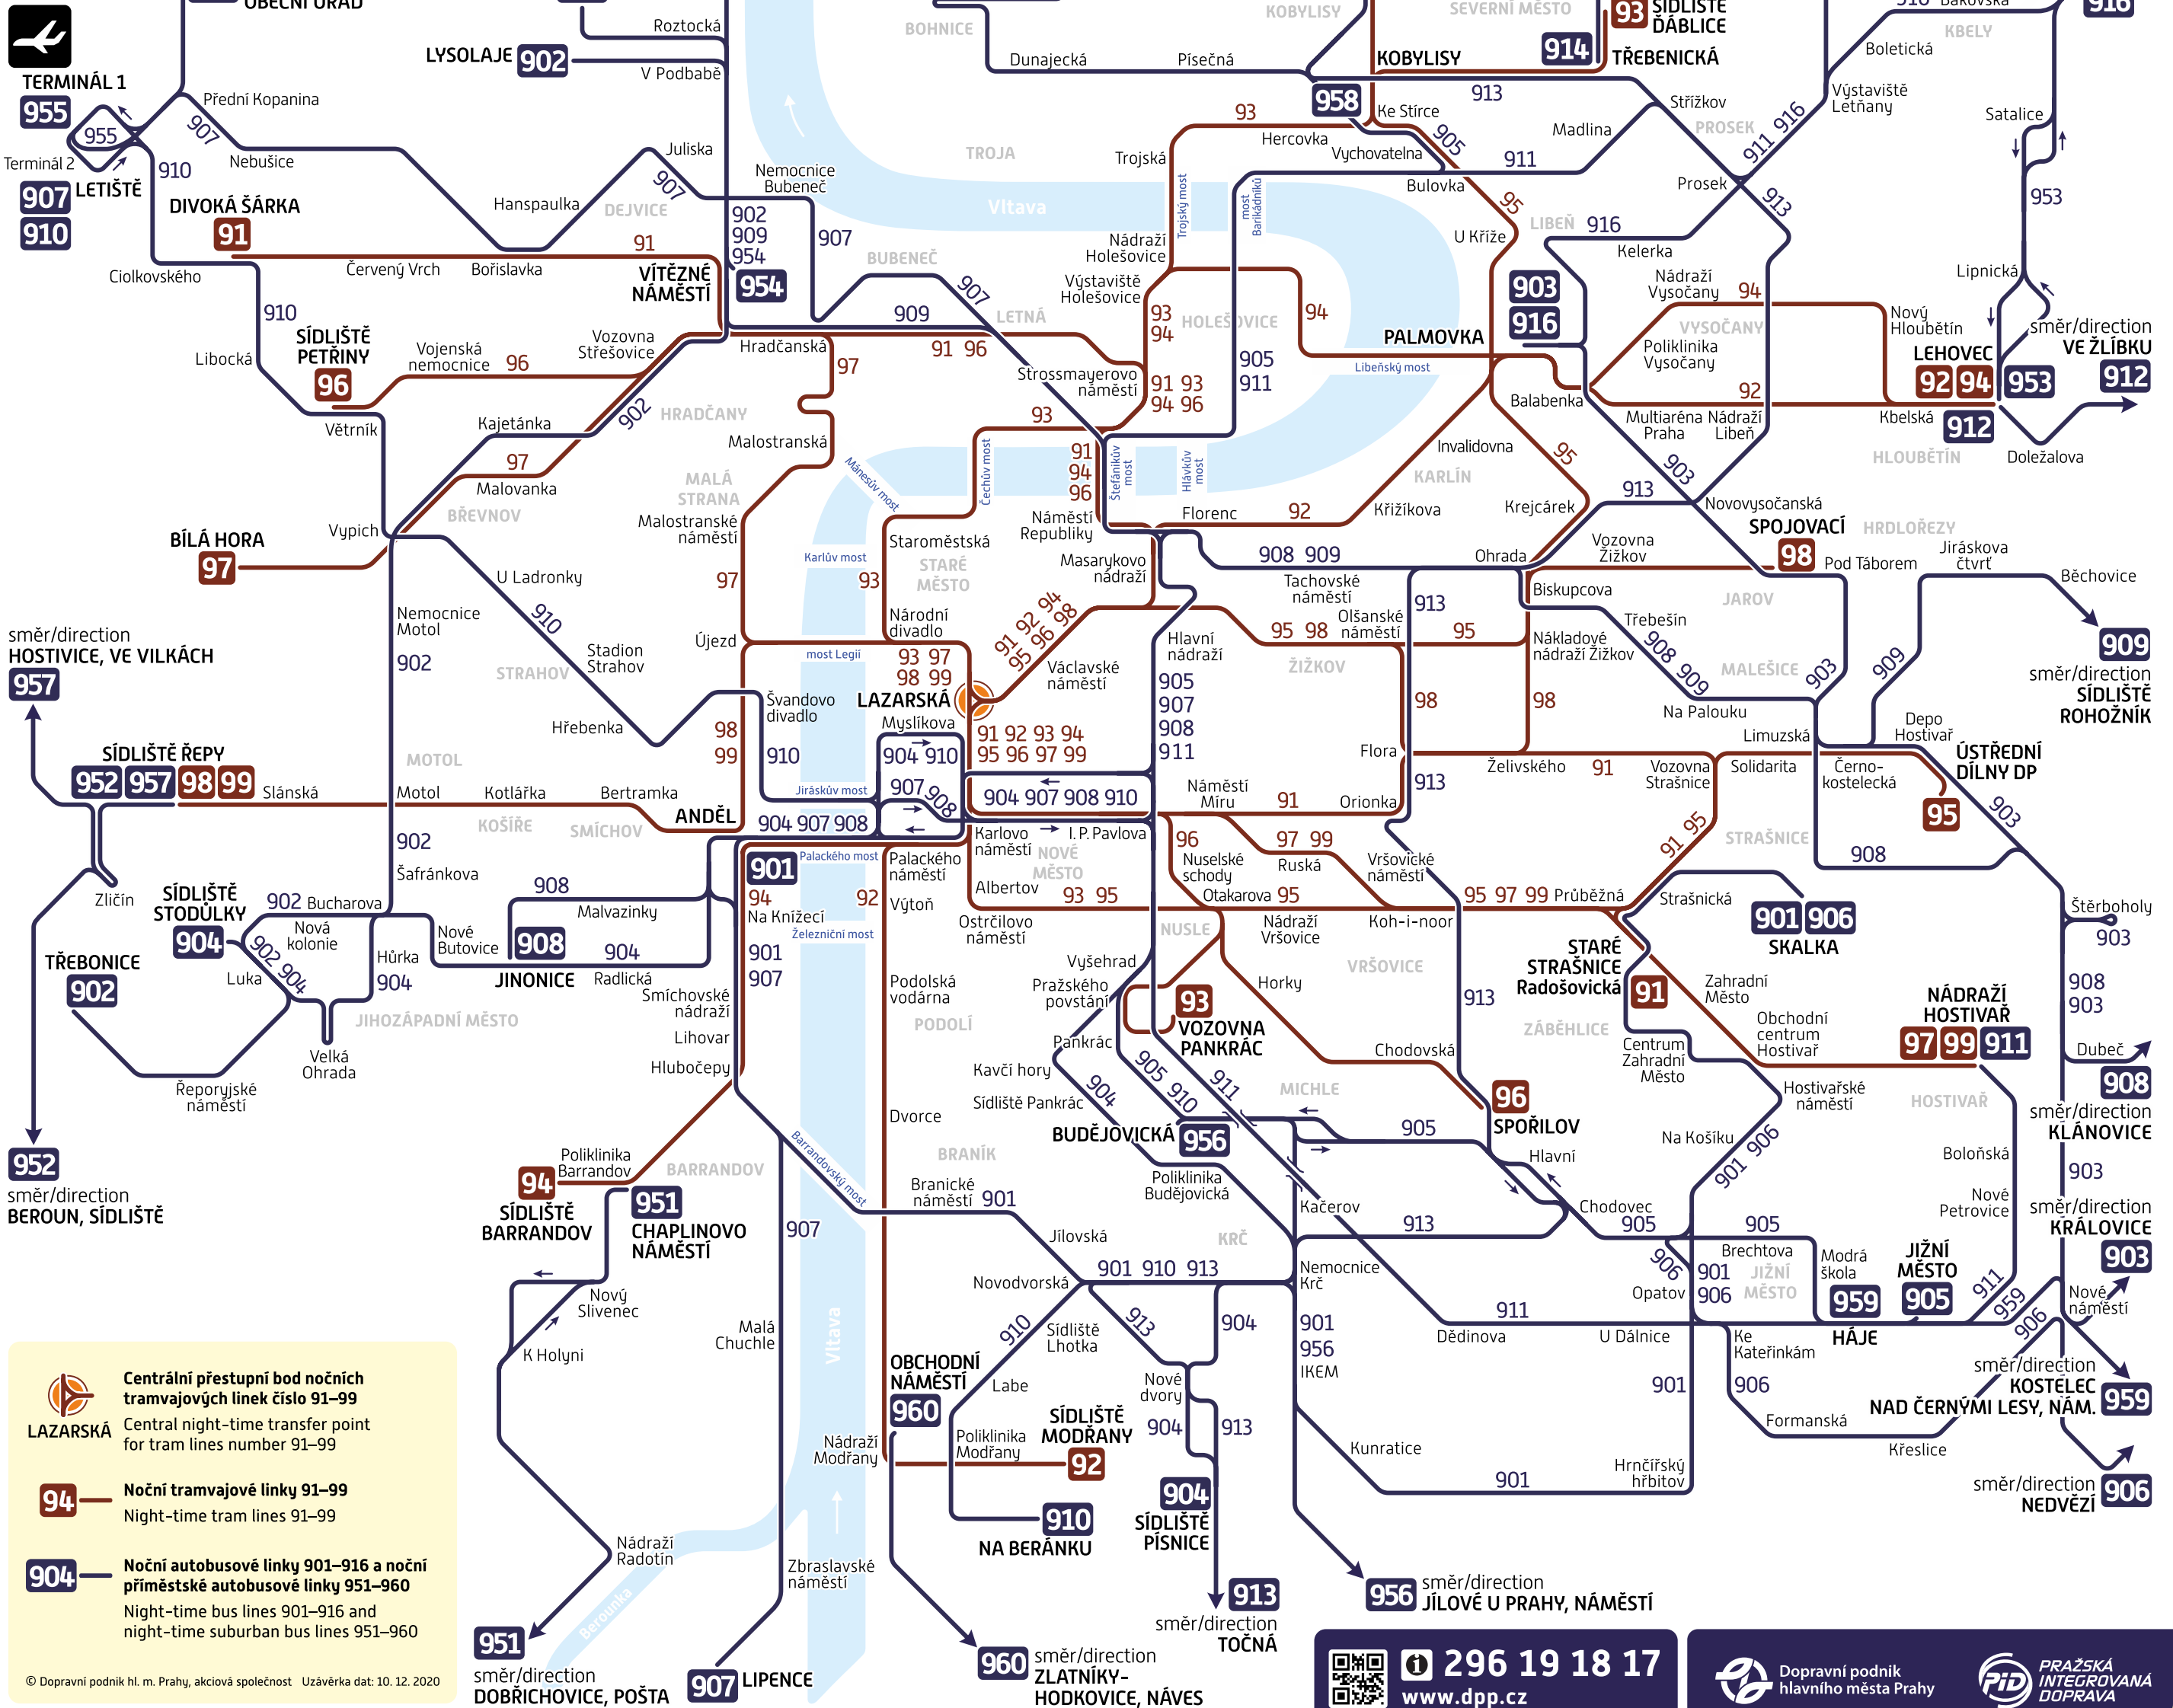

směr/direction
HOSTIVICE, VE VILKÁCH
957

směr/direction
BEROUN, SÍDLIŠTĚ
952

Centrální přestupní bod nočních tramvajových linek číslo 91–99
Central night-time transfer point for tram lines number 91–99

Noční tramvajové linky 91–99
Night-time tram lines 91–99

Noční autobusové linky 901–916 a noční příměstské autobusové linky 951–960
Night-time bus lines 901–916 and night-time suburban bus lines 951–960

© Dopravní podnik hl. m. Prahy, akciová společnost Uzávěrka dat: 10. 12. 2020

296 19 18 17
www.dpp.cz

Dopravní podnik hlavního města Prahy
 PRAŽSKÁ INTEGROVANÁ DOPRAVA